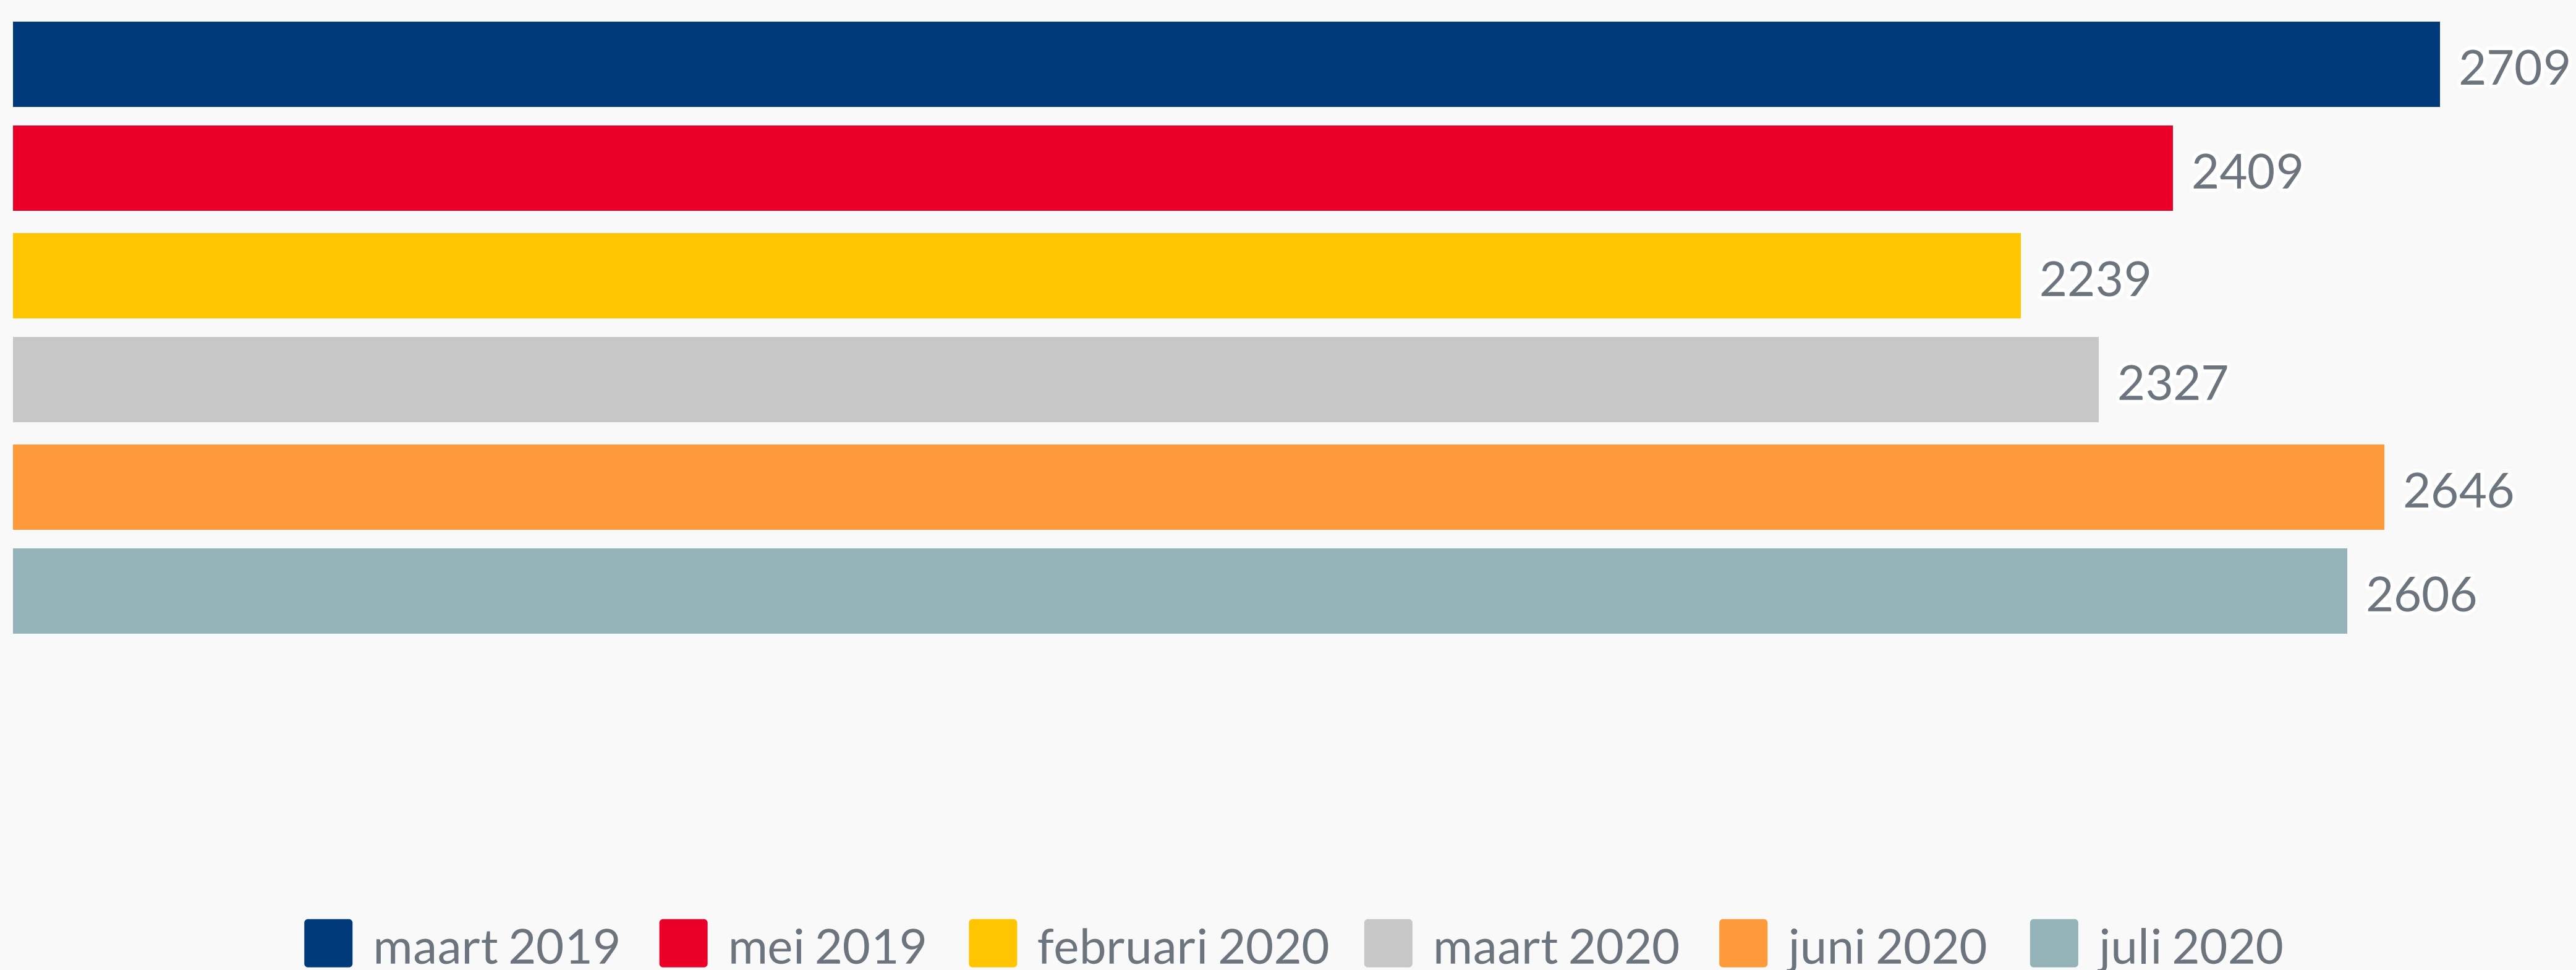

4 Aantal uitkeringen WW