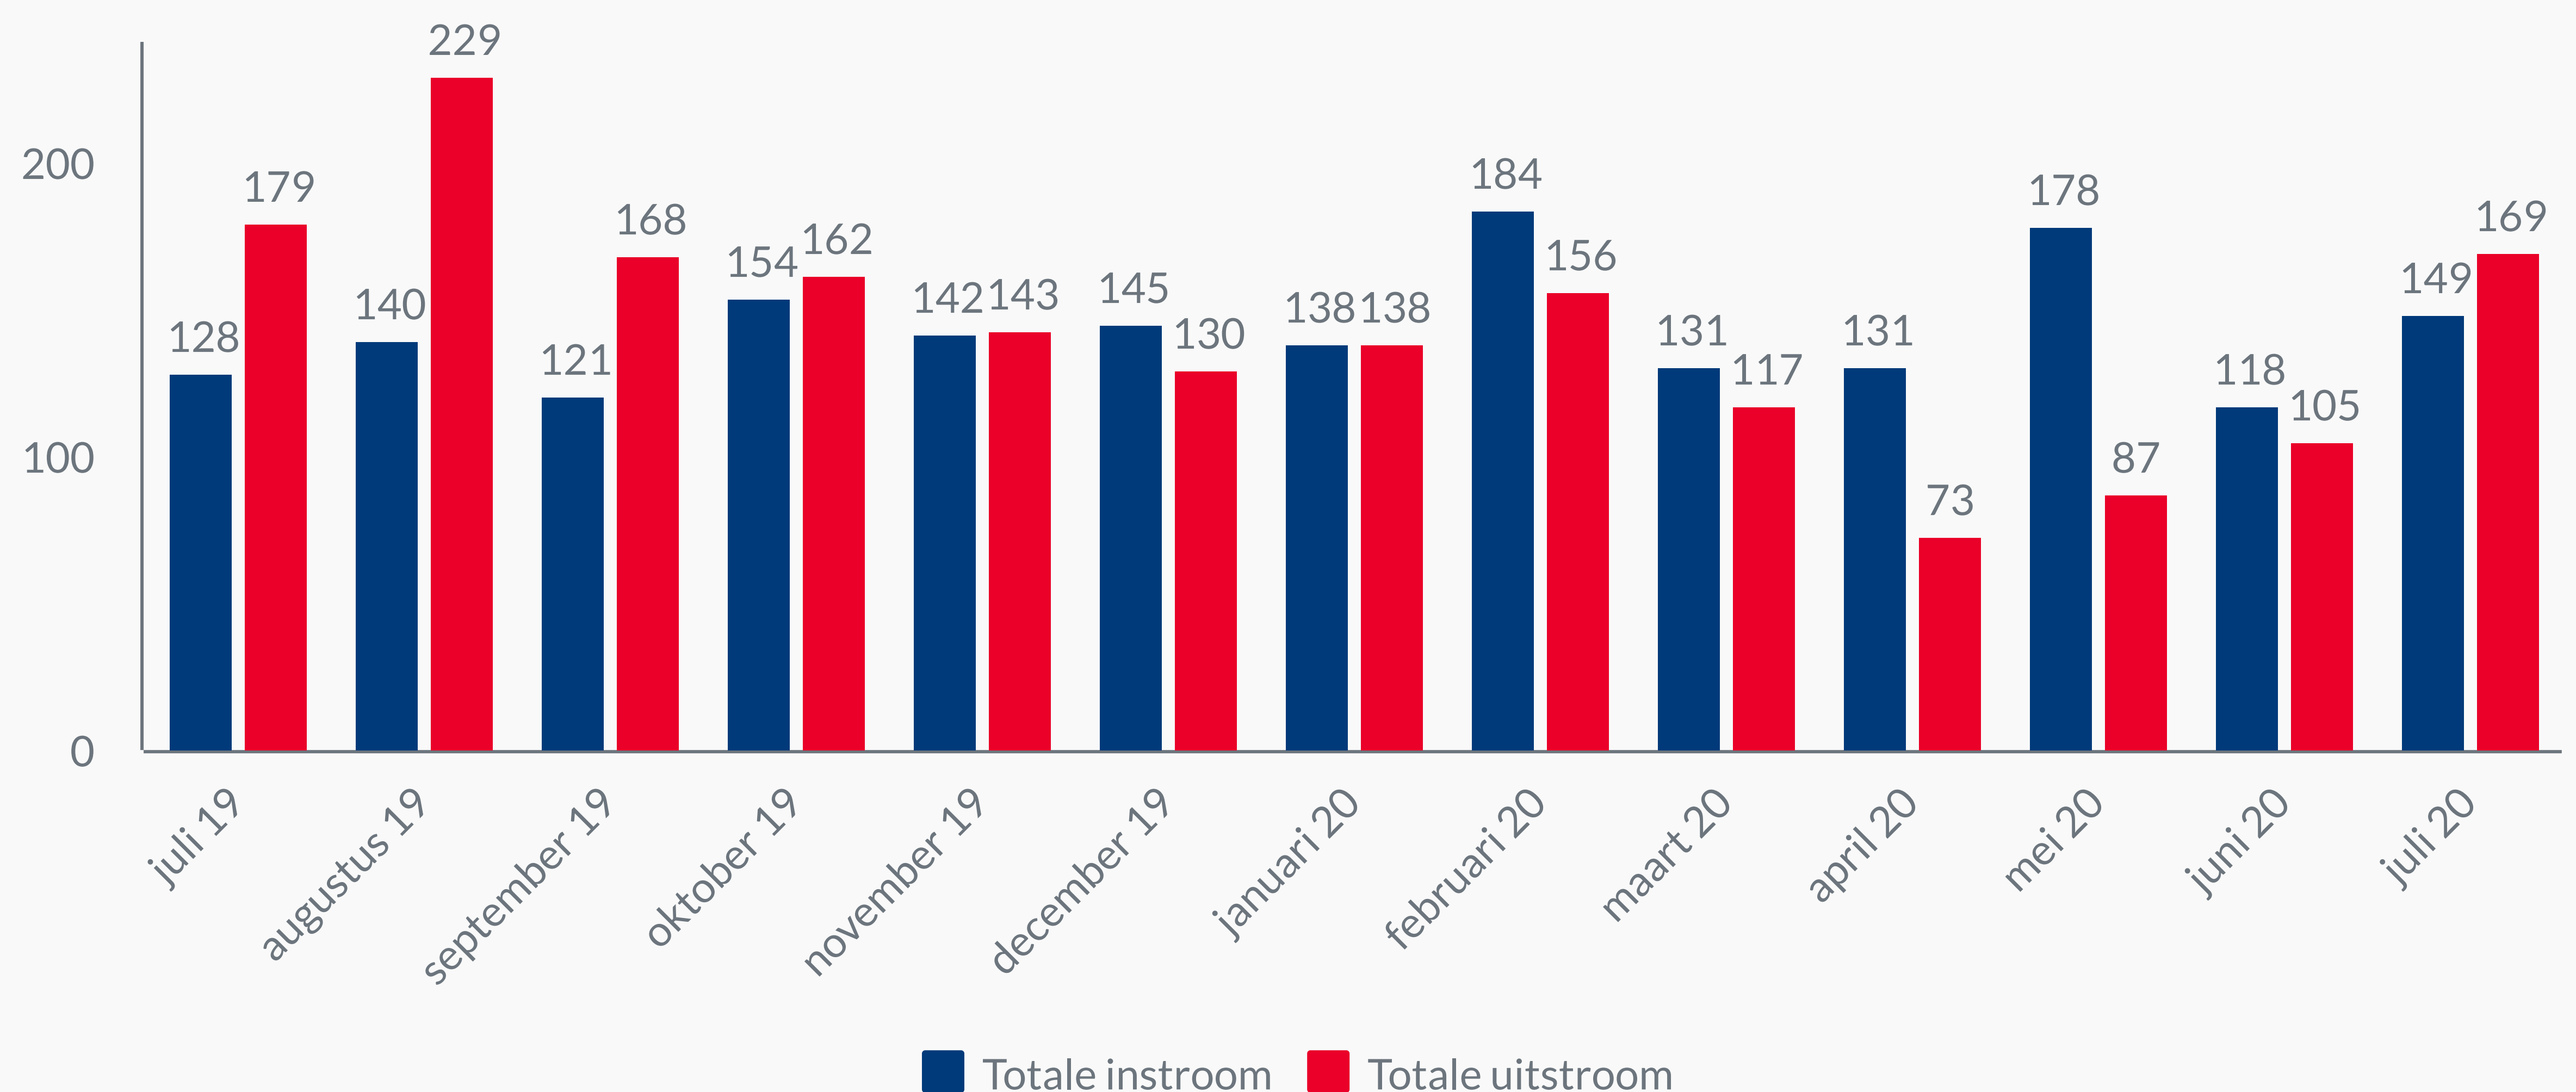

**Totaal NOW 2**  
toekenningen  
Friesland

**1762**

**Totaal NOW 2**  
toekenningen  
Midden

**385**

- 1** Totale In- en uitstroom - Participatiewet
- 2** Instroom naar leeftijd - Participatiewet
- 3** Uitstroom naar leeftijd - Participatiewet
- 4** Aantal uitkeringen WW
- 5** Opsplitsing VSV

Faillissementen Friesland 2020 > **65**  
Faillissementen gemiddelde pm > **8**

TOZO 2 actieve uitkeringen FRL > **1054**

**VSV totaal uitschrijvingen**

Totaal uitschrijvingen 2018/2019

**640**

Totaal uitschrijvingen 2019/2020

**599**

**Volgende dashboard**

Mogelijkheden om verder door te klikken in het document voor achterliggende informatie.

**1** Totale in- en uitstroom Participatiewet

## 2 Instroom naar leeftijd - Participatiewet