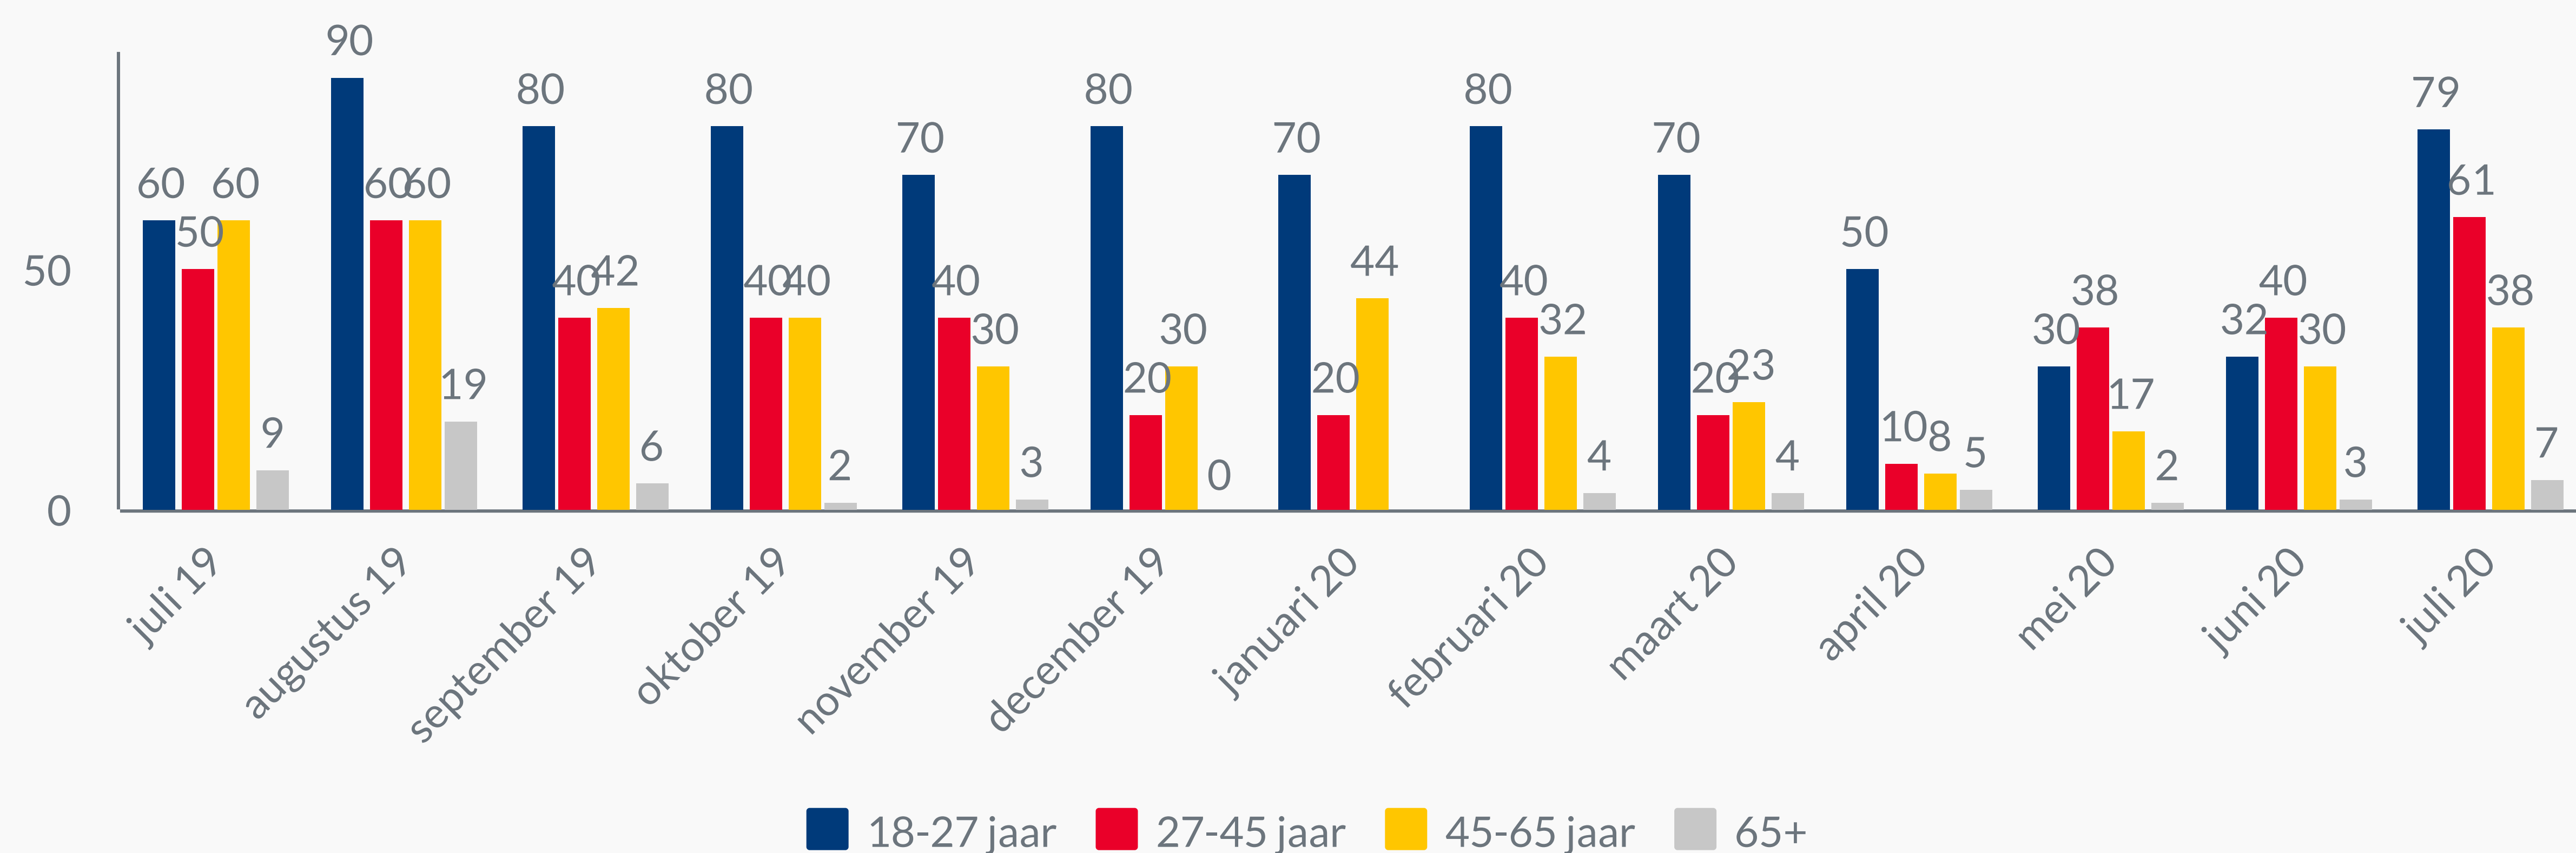

**599**

**Volgende dashboard**

Mogelijkheden om verder door te klikken in het document voor achterliggende informatie.

**1** Totale in- en uitstroom Participatiewet

## 2 Instroom naar leeftijd - Participatiewet

## 3 Uitstroom naar leeftijd - Participatiewet

## 4 Aantal uitkeringen WW

**5** Opsplitsing VSV 