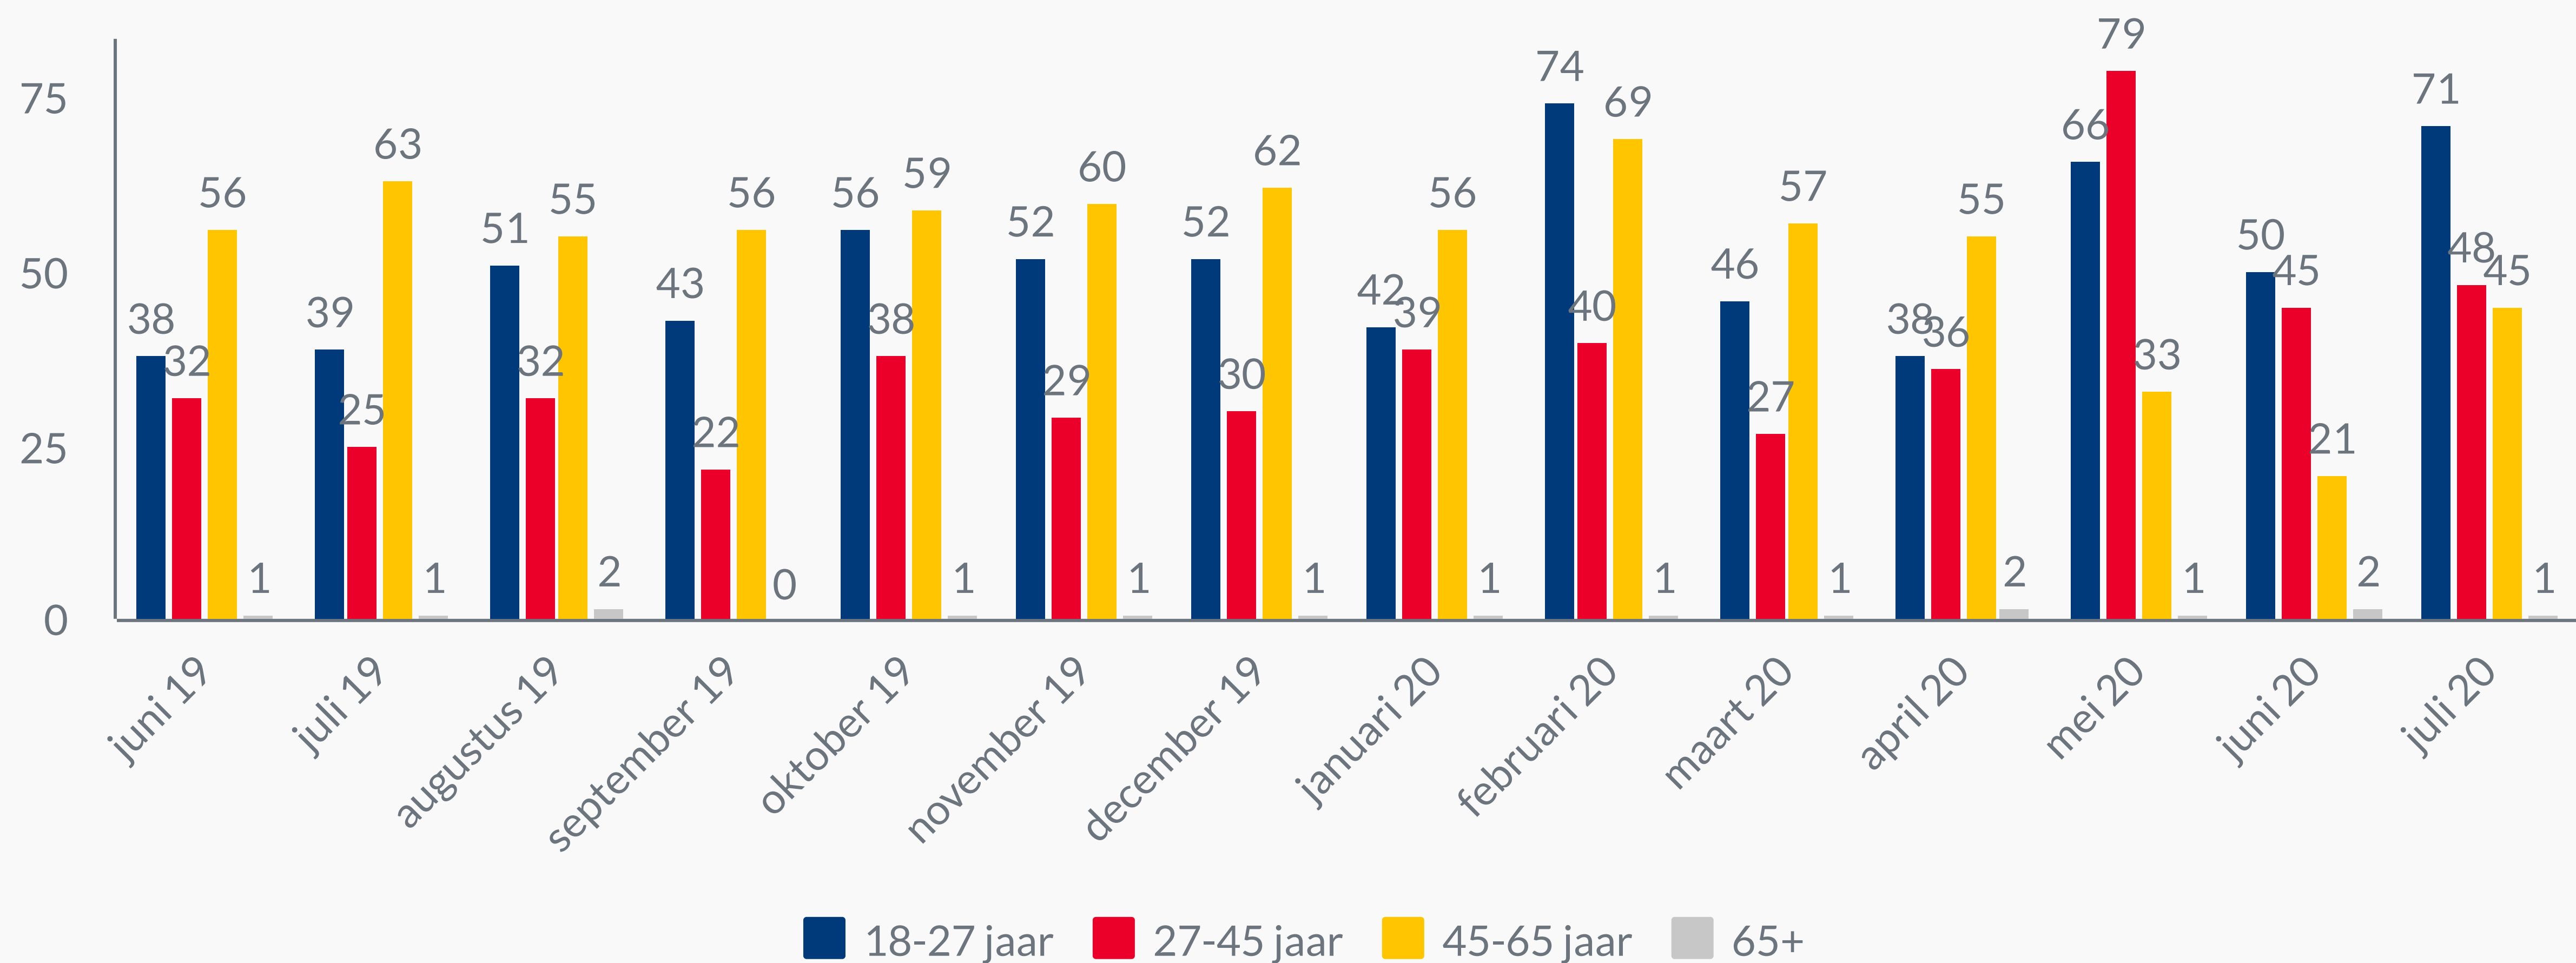

**599**

**Volgende dashboard**

Mogelijkheden om verder door te klikken in het document voor achterliggende informatie.

**1** Totale in- en uitstroom Participatiewet

## 2 Instroom naar leeftijd - Participatiewet

## 3 Uitstroom naar leeftijd - Participatiewet

## 4 Aantal uitkeringen WW

**5** Opsplitsing VSV 