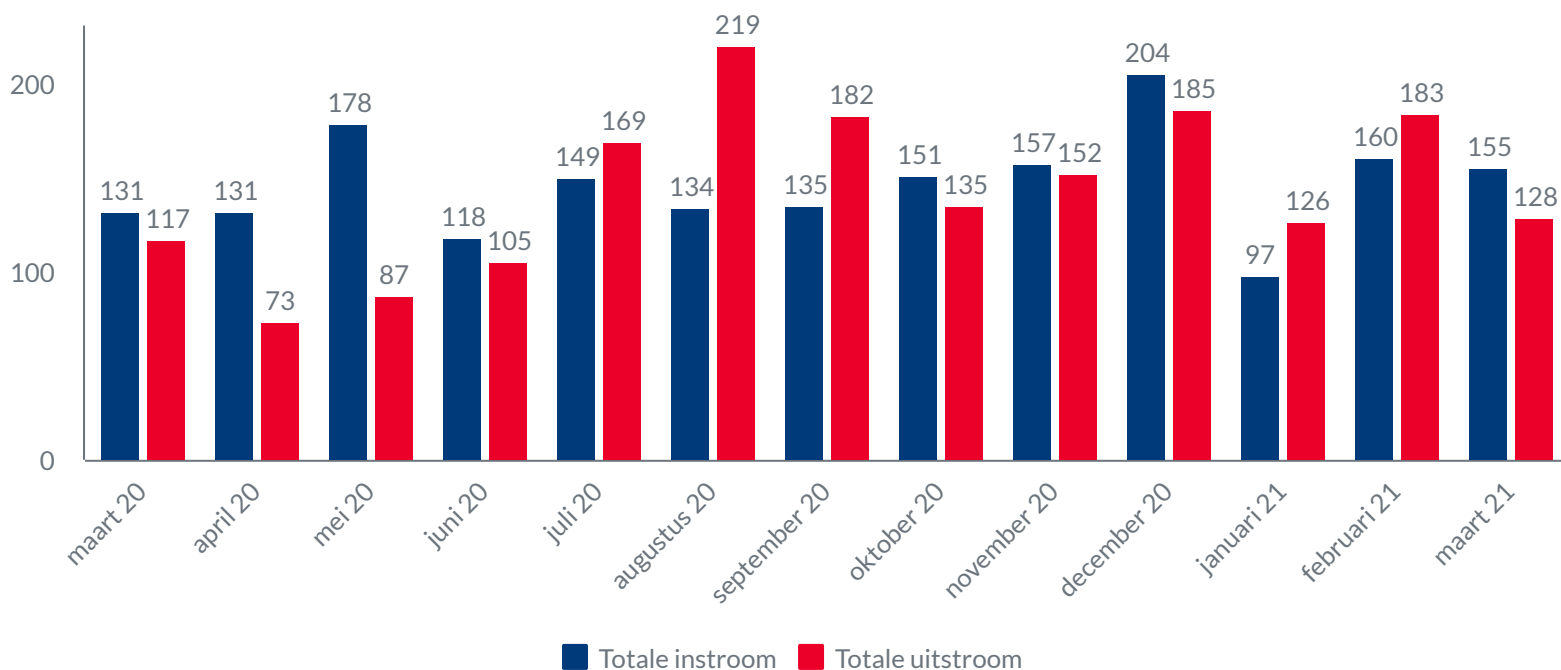

**10861**

↓ -331  
 t.o.v. februari 2021

**Populatie WW Midden per 31 maart 2020**

**2327**

per 31 maart 2021

**2354**

↓ - 65  
 t.o.v. februari 2021

**Totaal NOW 4 toekenningen Friesland**

**2449**

**Totaal NOW 4 toekenningen Midden**

**470**

- 1** Totale in- en uitstroom - Participatiewet
- 2** Instroom naar leeftijd - Participatiewet
- 3** Uitstroom naar leeftijd - Participatiewet
- 4** Aantal uitkeringen WW
- 5** Opsplitsing VSV

Faillissementen Friesland 2021	> 8
Faillissementen gemiddelde pm	> 3
TOZO 2 aanvragen regio Midden	> 845
TOZO 3 aanvragen regio Midden	> 1323

**VSV totaal uitschrijvingen**

Totaal uitschrijvingen 2020/2021 **108**

**1** Totale in- en uitstroom Participatiewet