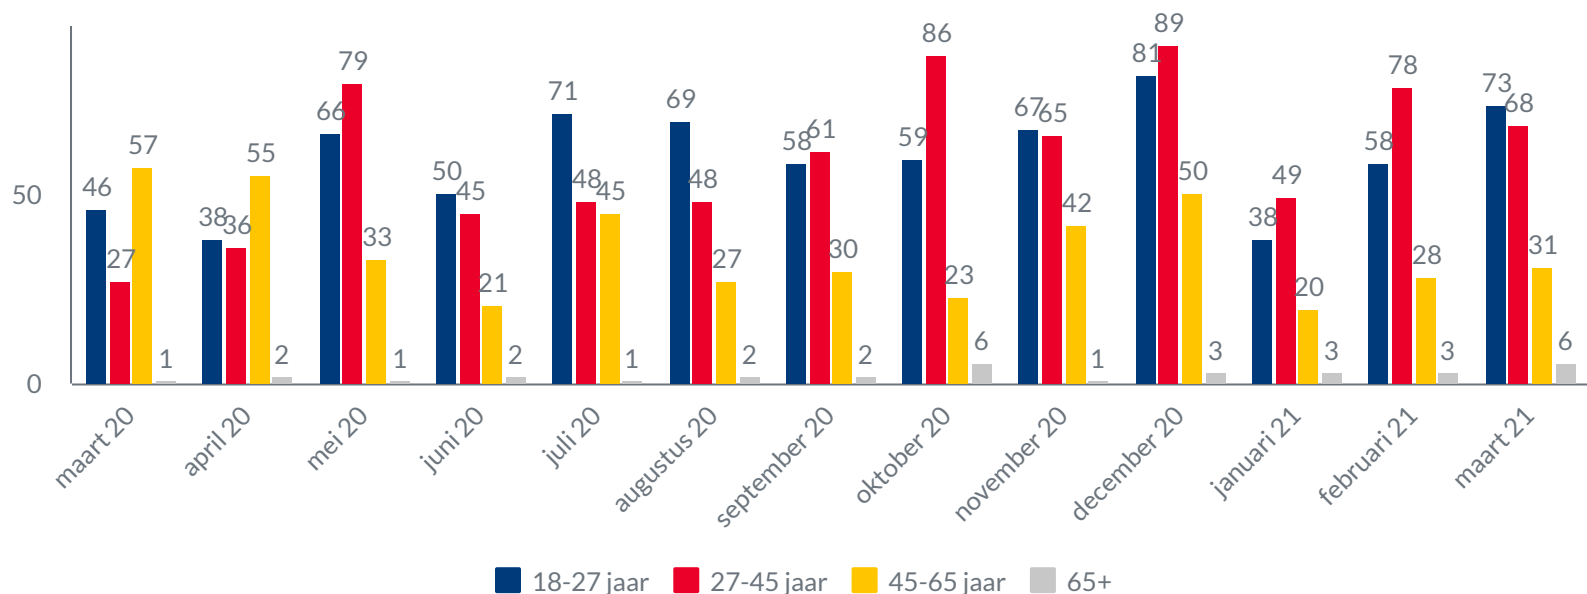

**2449**

**Totaal NOW 4 toekenningen Midden**

**470**

- 1** Totale in- en uitstroom - Participatiewet
- 2** Instroom naar leeftijd - Participatiewet
- 3** Uitstroom naar leeftijd - Participatiewet
- 4** Aantal uitkeringen WW
- 5** Opsplitsing VSV

Faillissementen Friesland 2021	> 8
Faillissementen gemiddelde pm	> 3
TOZO 2 aanvragen regio Midden	> 845
TOZO 3 aanvragen regio Midden	> 1323

**VSV totaal uitschrijvingen**

Totaal uitschrijvingen 2020/2021 **108**

**1** Totale in- en uitstroom Participatiewet

## 2 Instroom naar leeftijd - Participatiewet