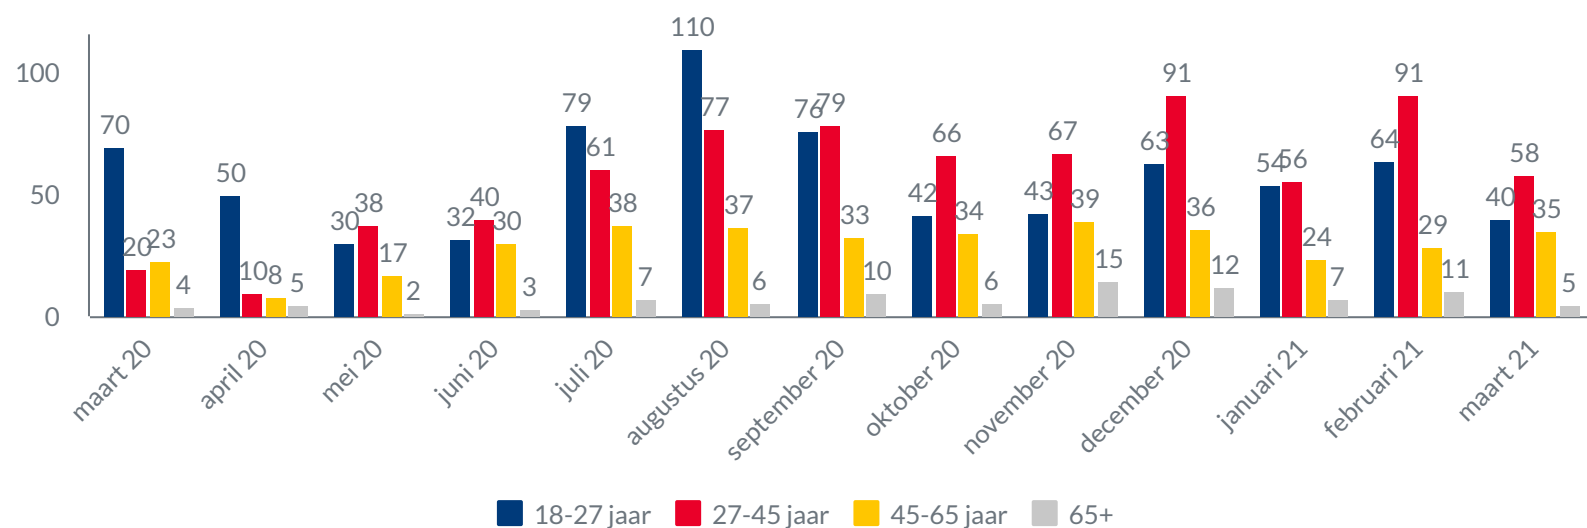

3 Uitstroom naar leeftijd - Participatiewet

4 Aantal uitkeringen WW