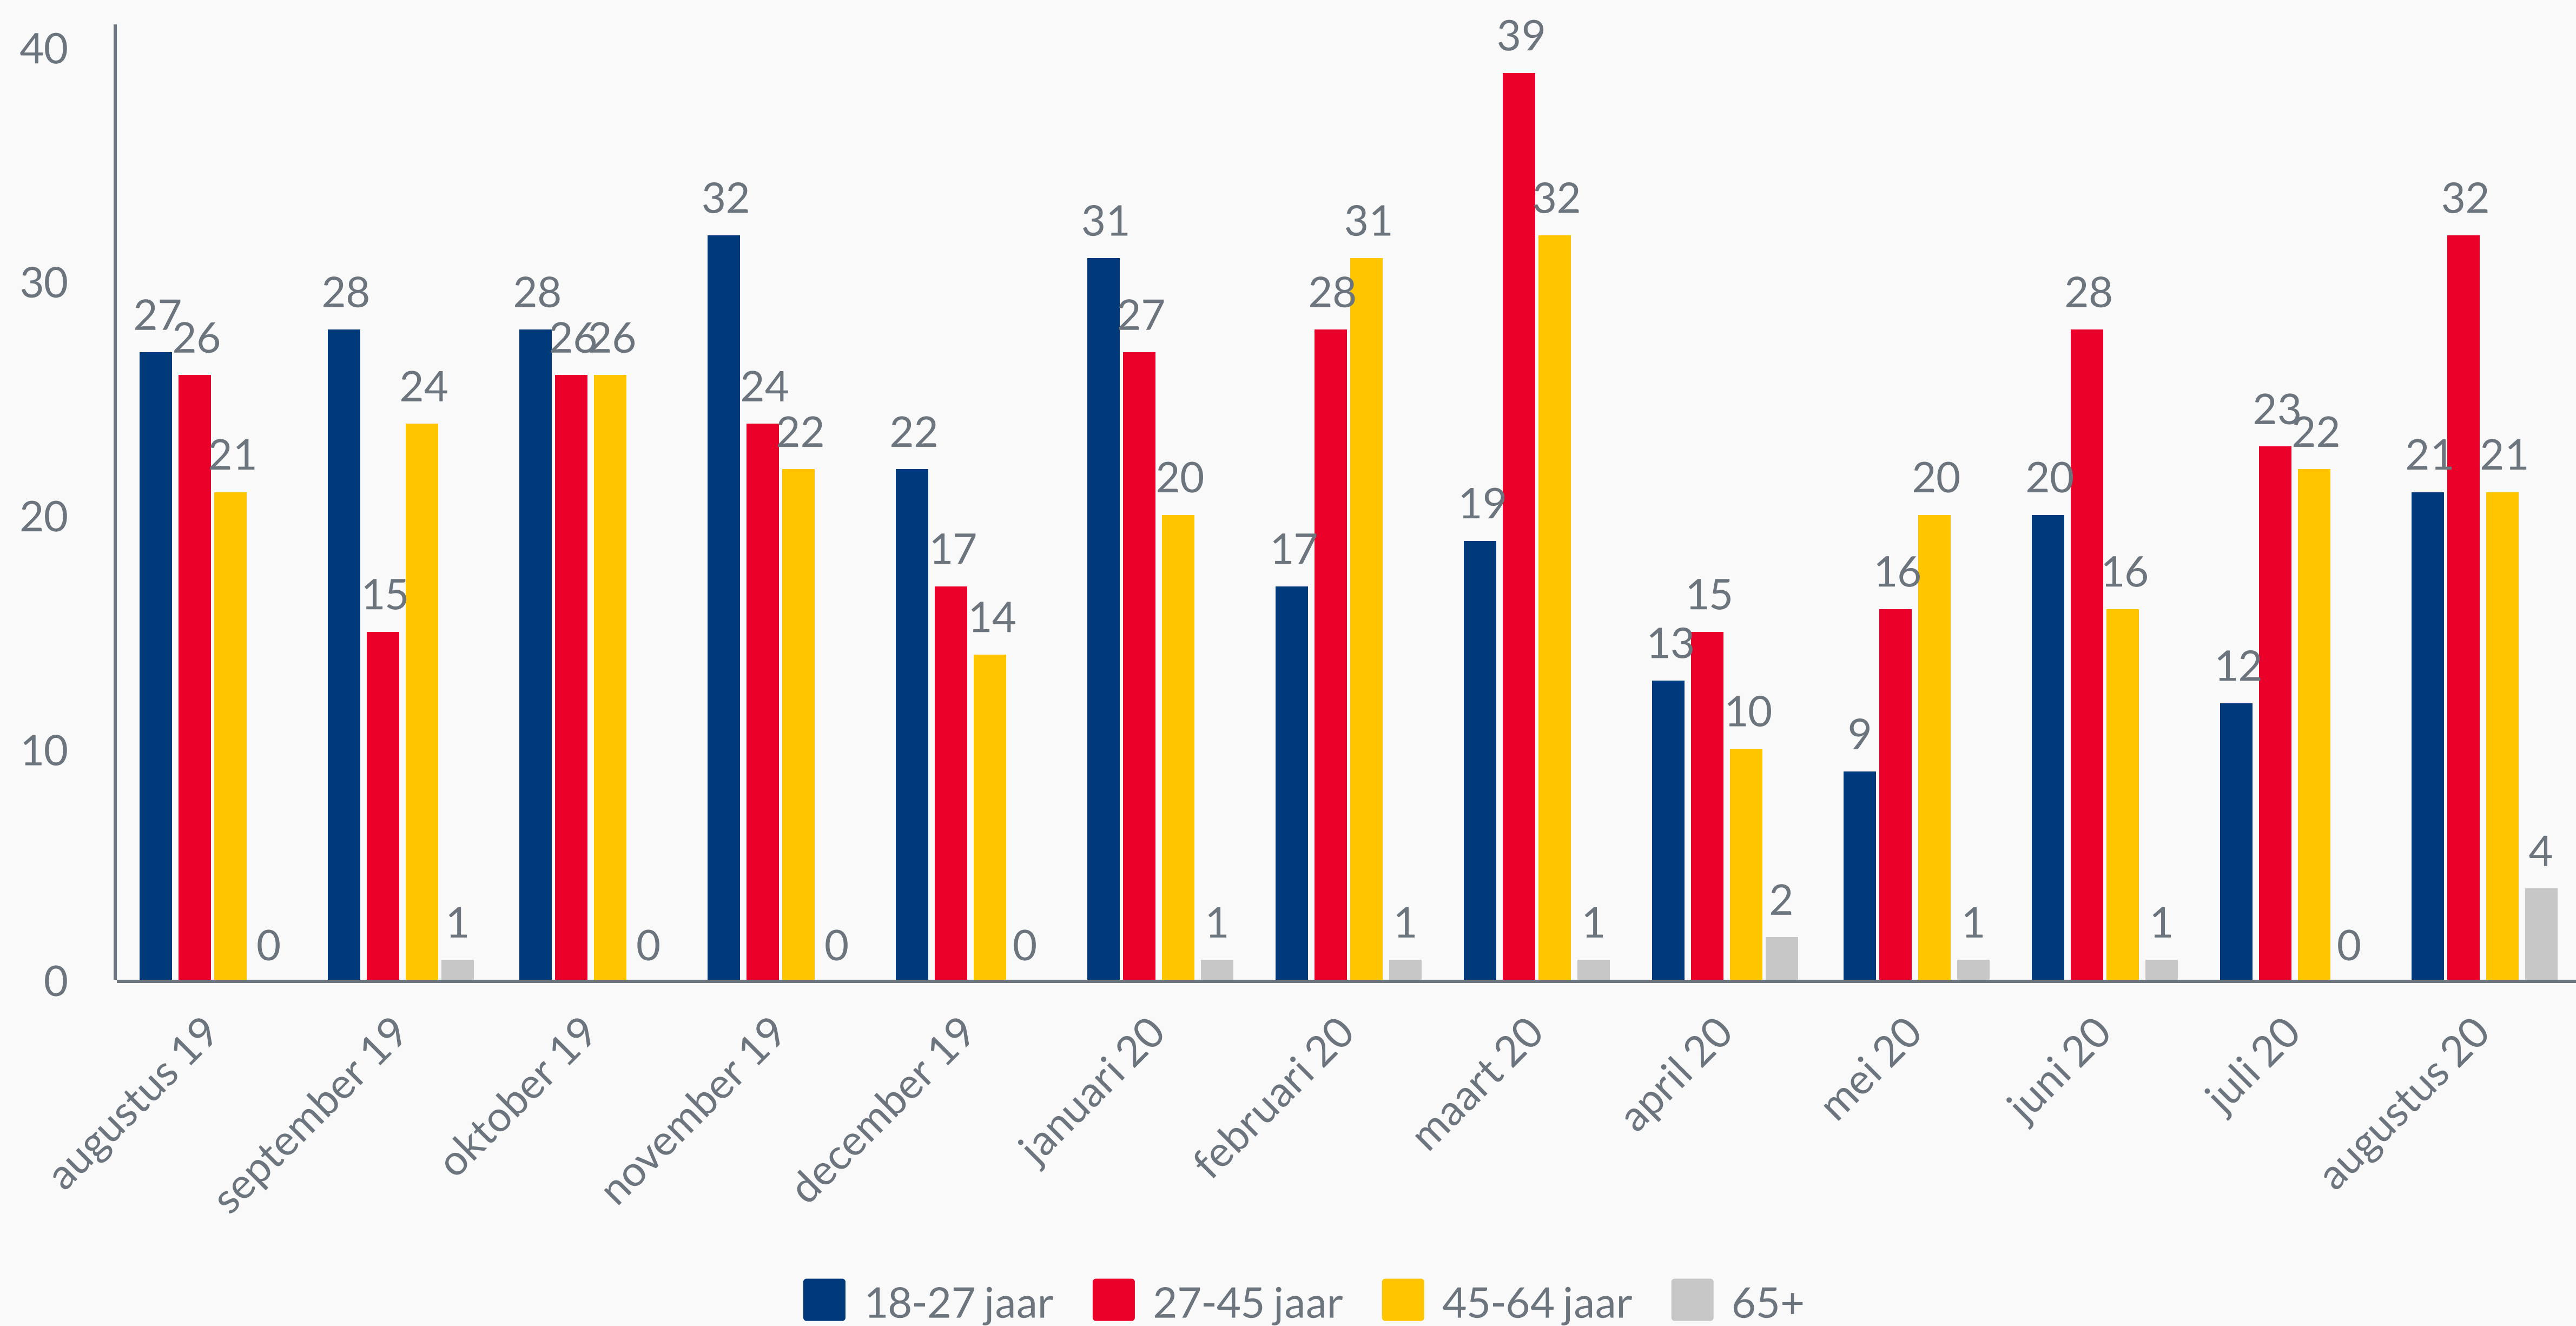

- 1 **Totale In- en uitstroom - Participatiewet**
- 2 **Instroom naar leeftijd - Participatiewet**
- 3 **Uitstroom naar leeftijd - Participatiewet**
- 4 **Aantal uitkeringen WW**
- 5 **Opsplitsing VSV**

Faillissementen Friesland 2020	> 63
Faillissementen gemiddelde pm	> 8
TOZO 2 aanvragen Noordoost	> 385

**VSV totaal uitschrijvingen**

Totaal uitschrijvingen 2018/2019  
**221**

Totaal uitschrijvingen 2019/2020  
**195**

**1 Totale in- en uitstroom - Participatiewet**

## 2 Instroom naar leeftijd - Participatiewet