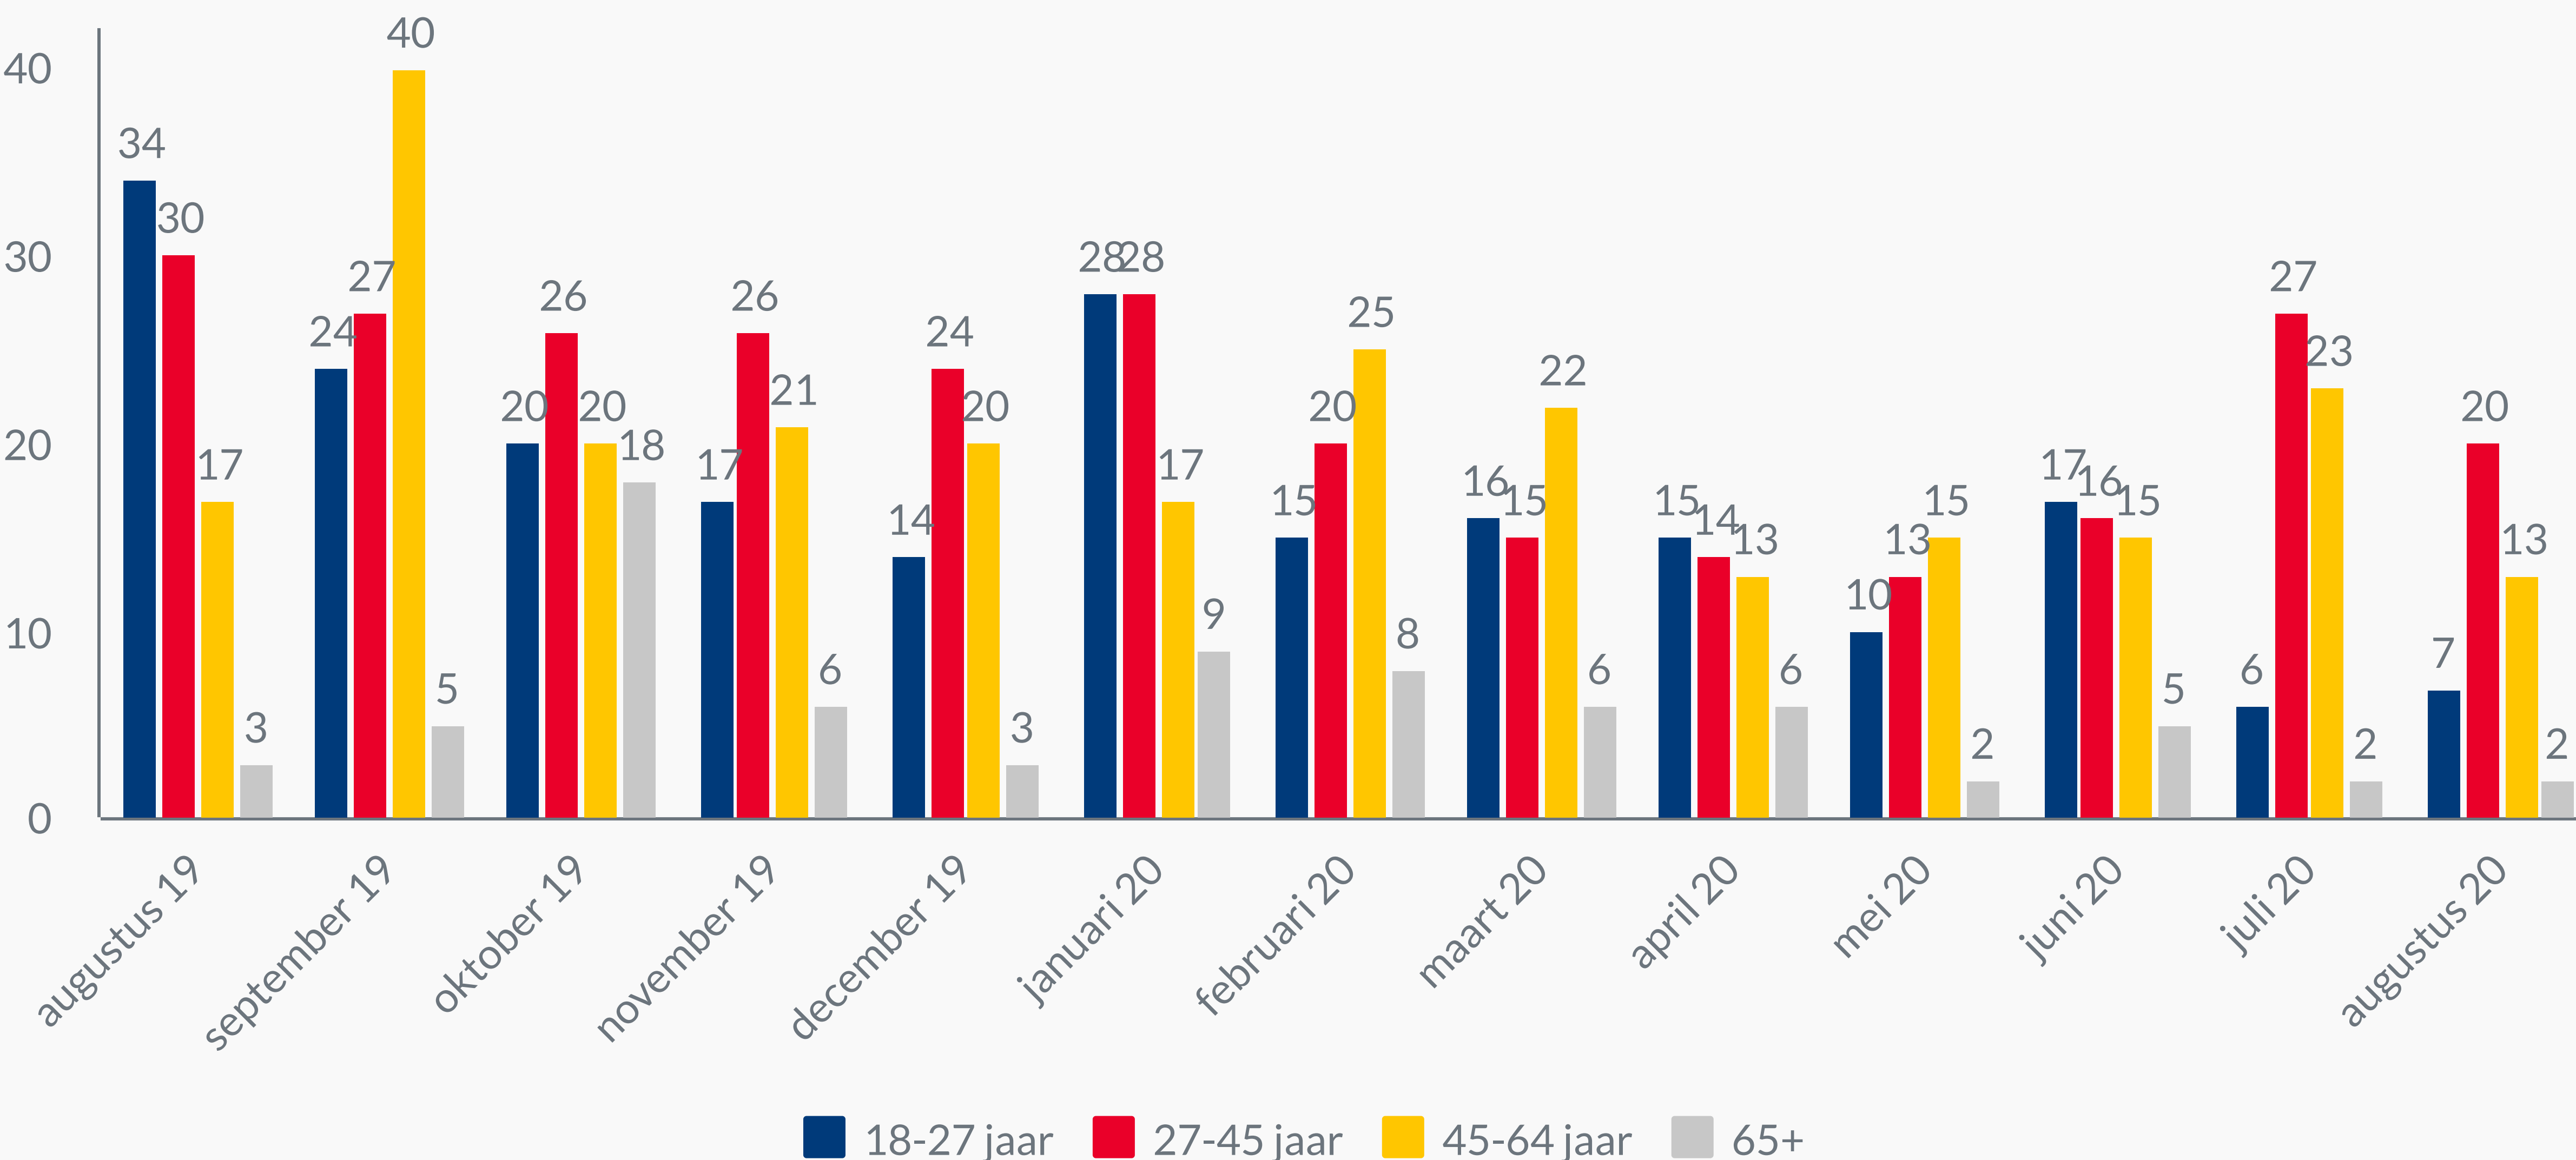

3 Uitstroom naar leeftijd - Participatiewet