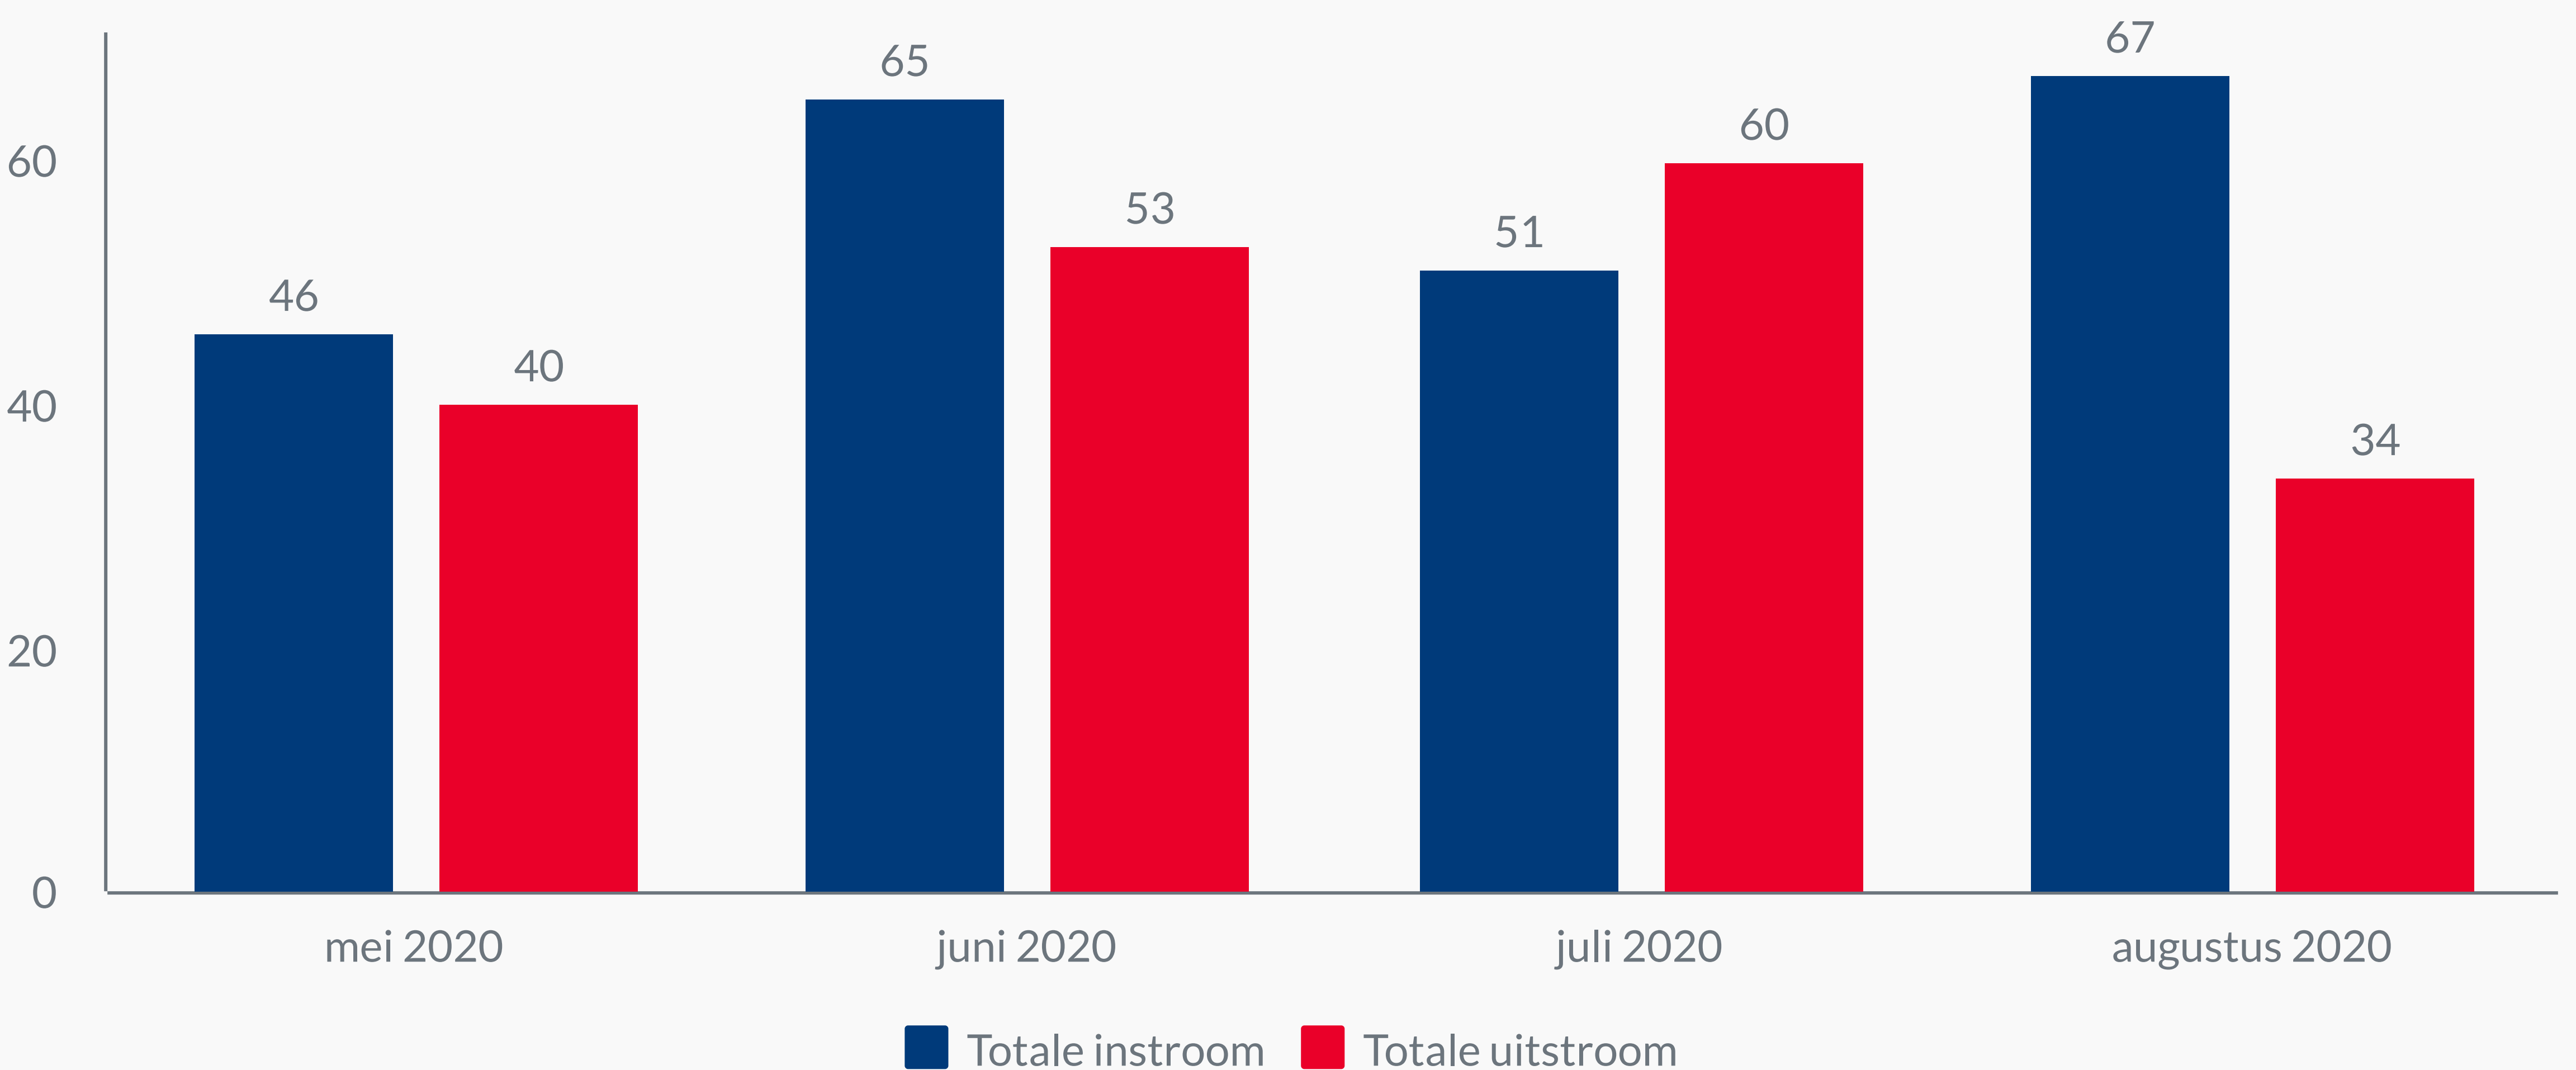

**Populatie WW Noordoost per 31 augustus 2019**  
**1597**  
 per 31 augustus 2020  
**1910**  
 ↓ - 95  
 t.o.v. juli 2020

**Totaal NOW 2 toekenningen Friesland**  
**1762**  
**Totaal NOW 2 toekenningen Noordoost**  
**238**

- 1 **Totale In- en uitstroom - Participatiewet**
- 2 **Instroom naar leeftijd - Participatiewet**
- 3 **Uitstroom naar leeftijd - Participatiewet**
- 4 **Aantal uitkeringen WW**
- 5 **Opsplitsing VSV**

**1 Totale in- en uitstroom - Participatiewet**

## 2 Instroom naar leeftijd - Participatiewet