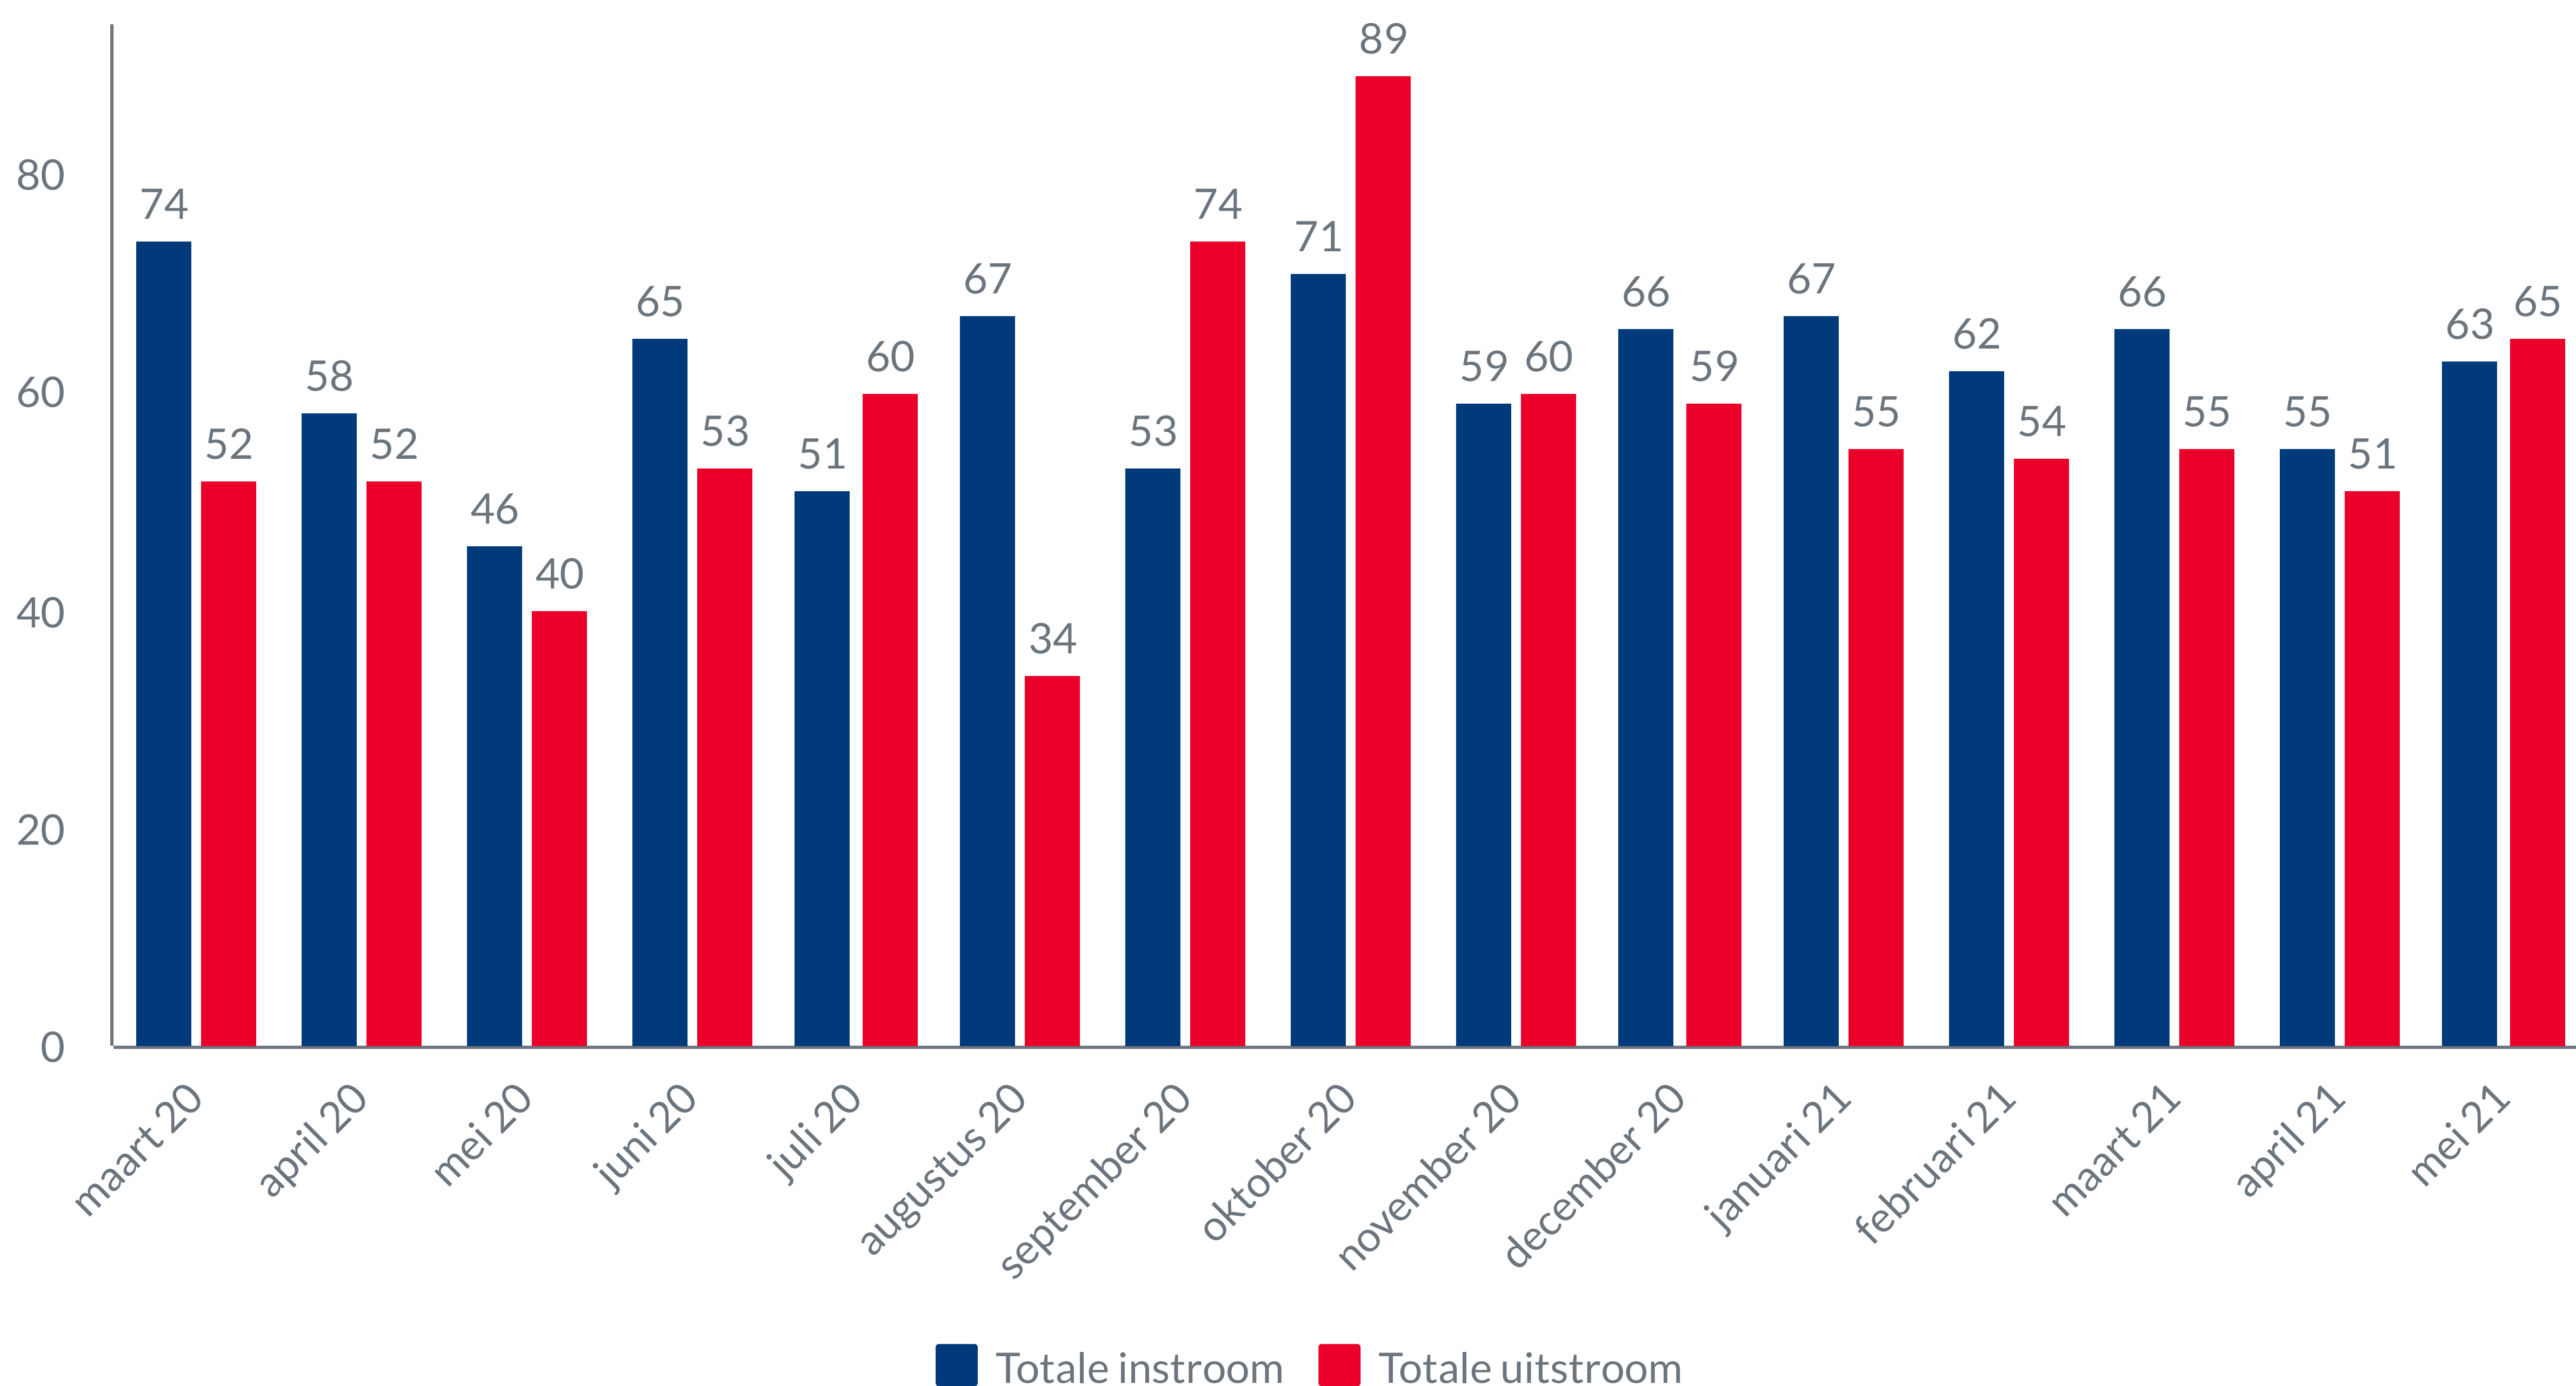

↓ -374

t.o.v. maart 2021

Totaal NOW 5 toekenningen Friesland

493

Totaal NOW 5 toekenningen Noordoost

39

- 1** Totale in- en uitstroom - Participatiewet
- 2** Instroom naar leeftijd - Participatiewet
- 3** Uitstroom naar leeftijd - Participatiewet
- 4** Aantal uitkeringen WW
- 5** Opsplitsing VSV

Faillissementen Friesland 2021 > 15
 Faillissementen gemiddelde pm > 2,5

TOZO 3 aanvragen Noordoost > 728
 TOZO 4 aanvragen Noordoost > 253

VSV totaal uitschrijvingen

Totaal uitschrijvingen 2020/2021 **124**

1 Totale in- en uitstroom - Participatiewet

2 Instroom naar leeftijd - Participatiewet

3 Uitstroom naar leeftijd - Participatiewet

5

Opsplitsing VSV