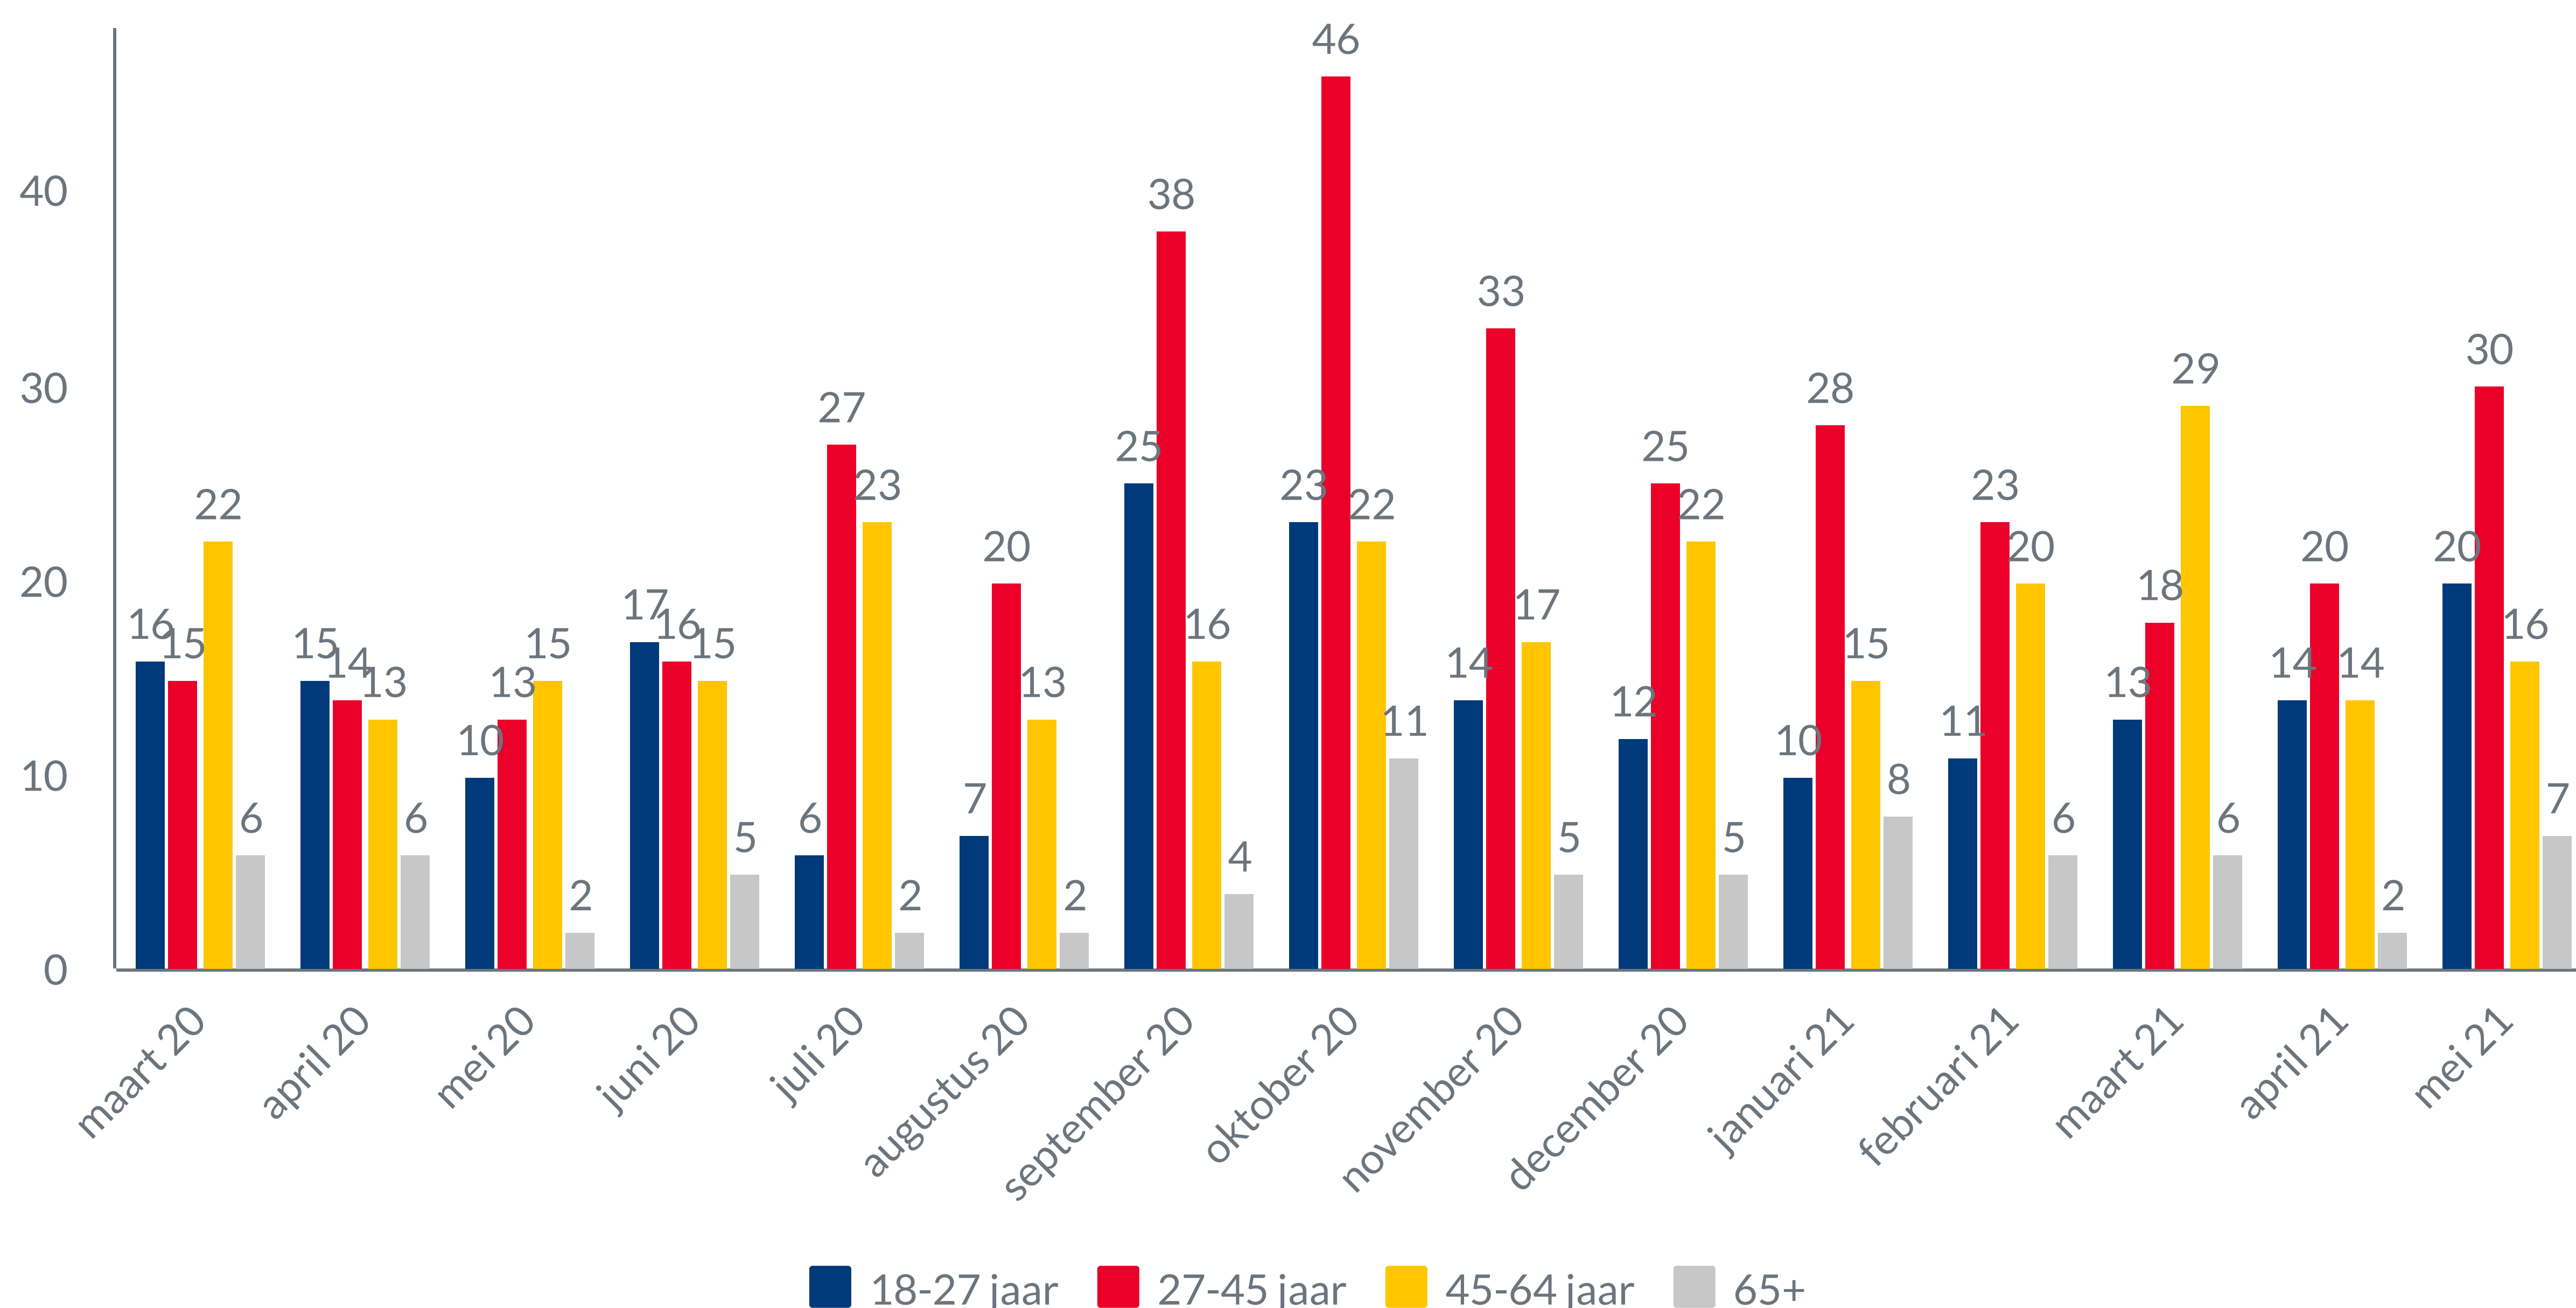

↓ -374

t.o.v. maart 2021

Totaal NOW 5 toekenningen Friesland

493

Totaal NOW 5 toekenningen Noordoost

39

- 1** Totale in- en uitstroom - Participatiewet
- 2** Instroom naar leeftijd - Participatiewet
- 3** Uitstroom naar leeftijd - Participatiewet
- 4** Aantal uitkeringen WW
- 5** Opsplitsing VSV

Faillissementen Friesland 2021 > 15
 Faillissementen gemiddelde pm > 2,5

TOZO 3 aanvragen Noordoost > 728
 TOZO 4 aanvragen Noordoost > 253

VSV totaal uitschrijvingen

Totaal uitschrijvingen 2020/2021 **124**

1 Totale in- en uitstroom - Participatiewet

2 Instroom naar leeftijd - Participatiewet

3 Uitstroom naar leeftijd - Participatiewet

5

Opsplitsing VSV