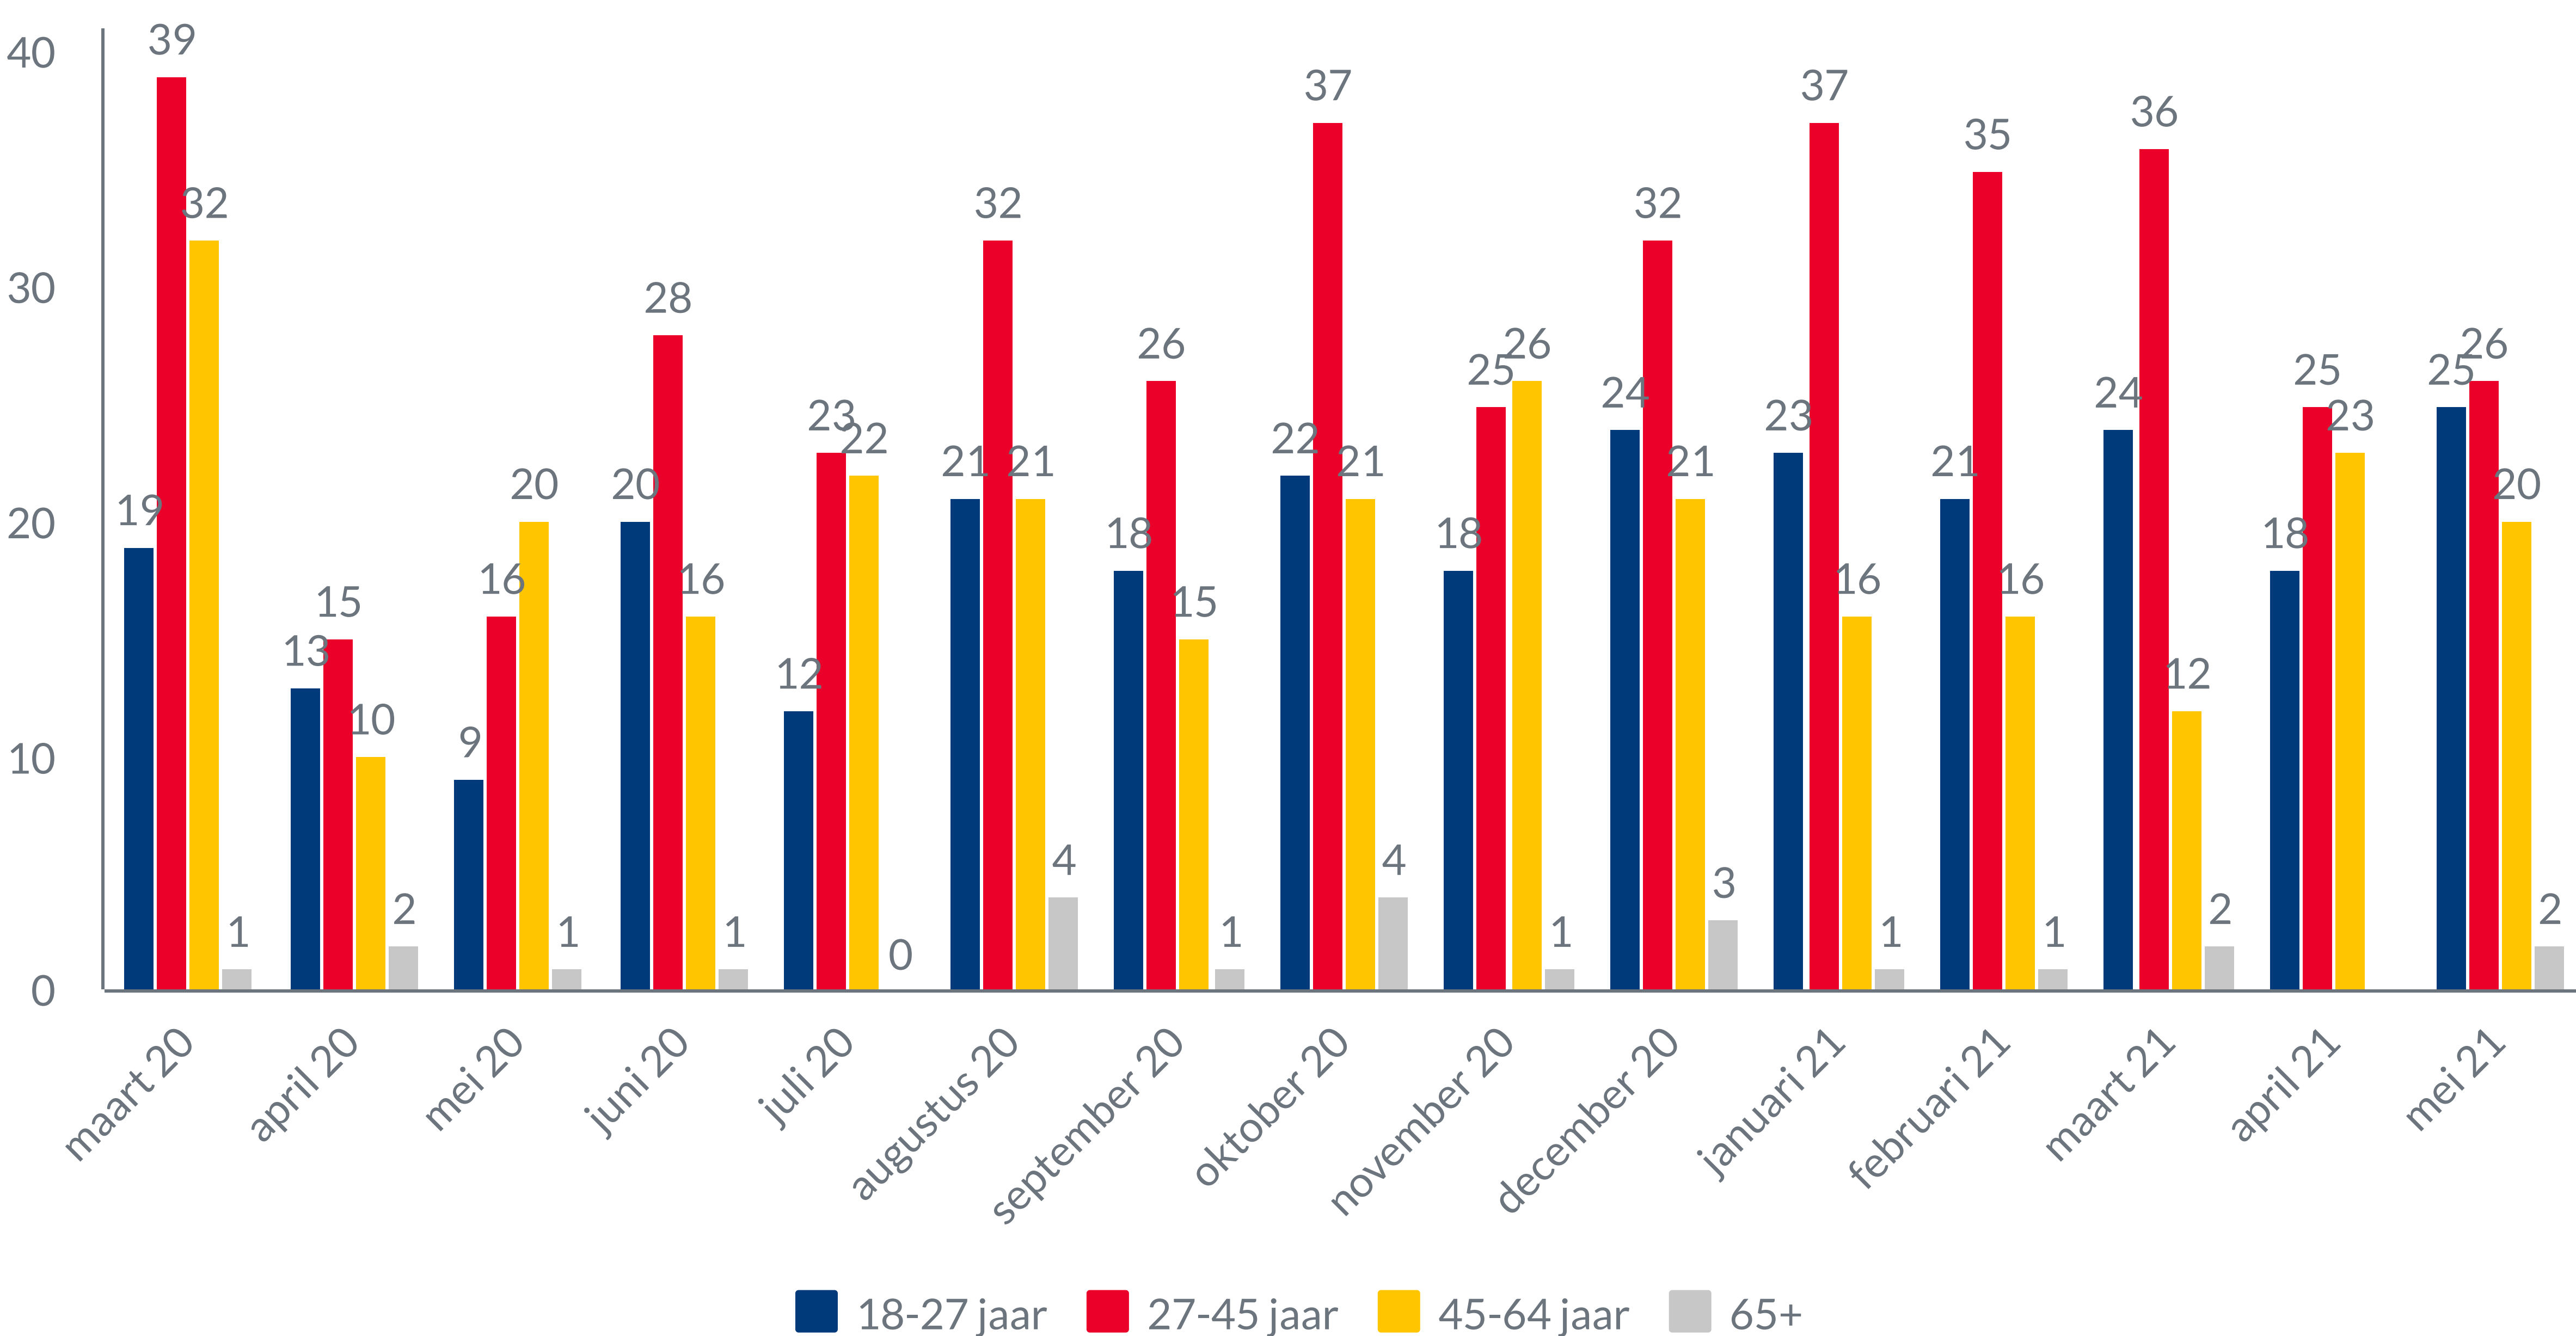

↓ -374

t.o.v. maart 2021

Totaal NOW 5 toekenningen Friesland

493

Totaal NOW 5 toekenningen Noordoost

39

- 1** Totale in- en uitstroom - Participatiewet
- 2** Instroom naar leeftijd - Participatiewet
- 3** Uitstroom naar leeftijd - Participatiewet
- 4** Aantal uitkeringen WW
- 5** Opsplitsing VSV

Faillissementen Friesland 2021 > 15
 Faillissementen gemiddelde pm > 2,5

TOZO 3 aanvragen Noordoost > 728
 TOZO 4 aanvragen Noordoost > 253

VSV totaal uitschrijvingen

Totaal uitschrijvingen 2020/2021 **124**

1 Totale in- en uitstroom - Participatiewet

2 Instroom naar leeftijd - Participatiewet

3 Uitstroom naar leeftijd - Participatiewet

5

Opsplitsing VSV