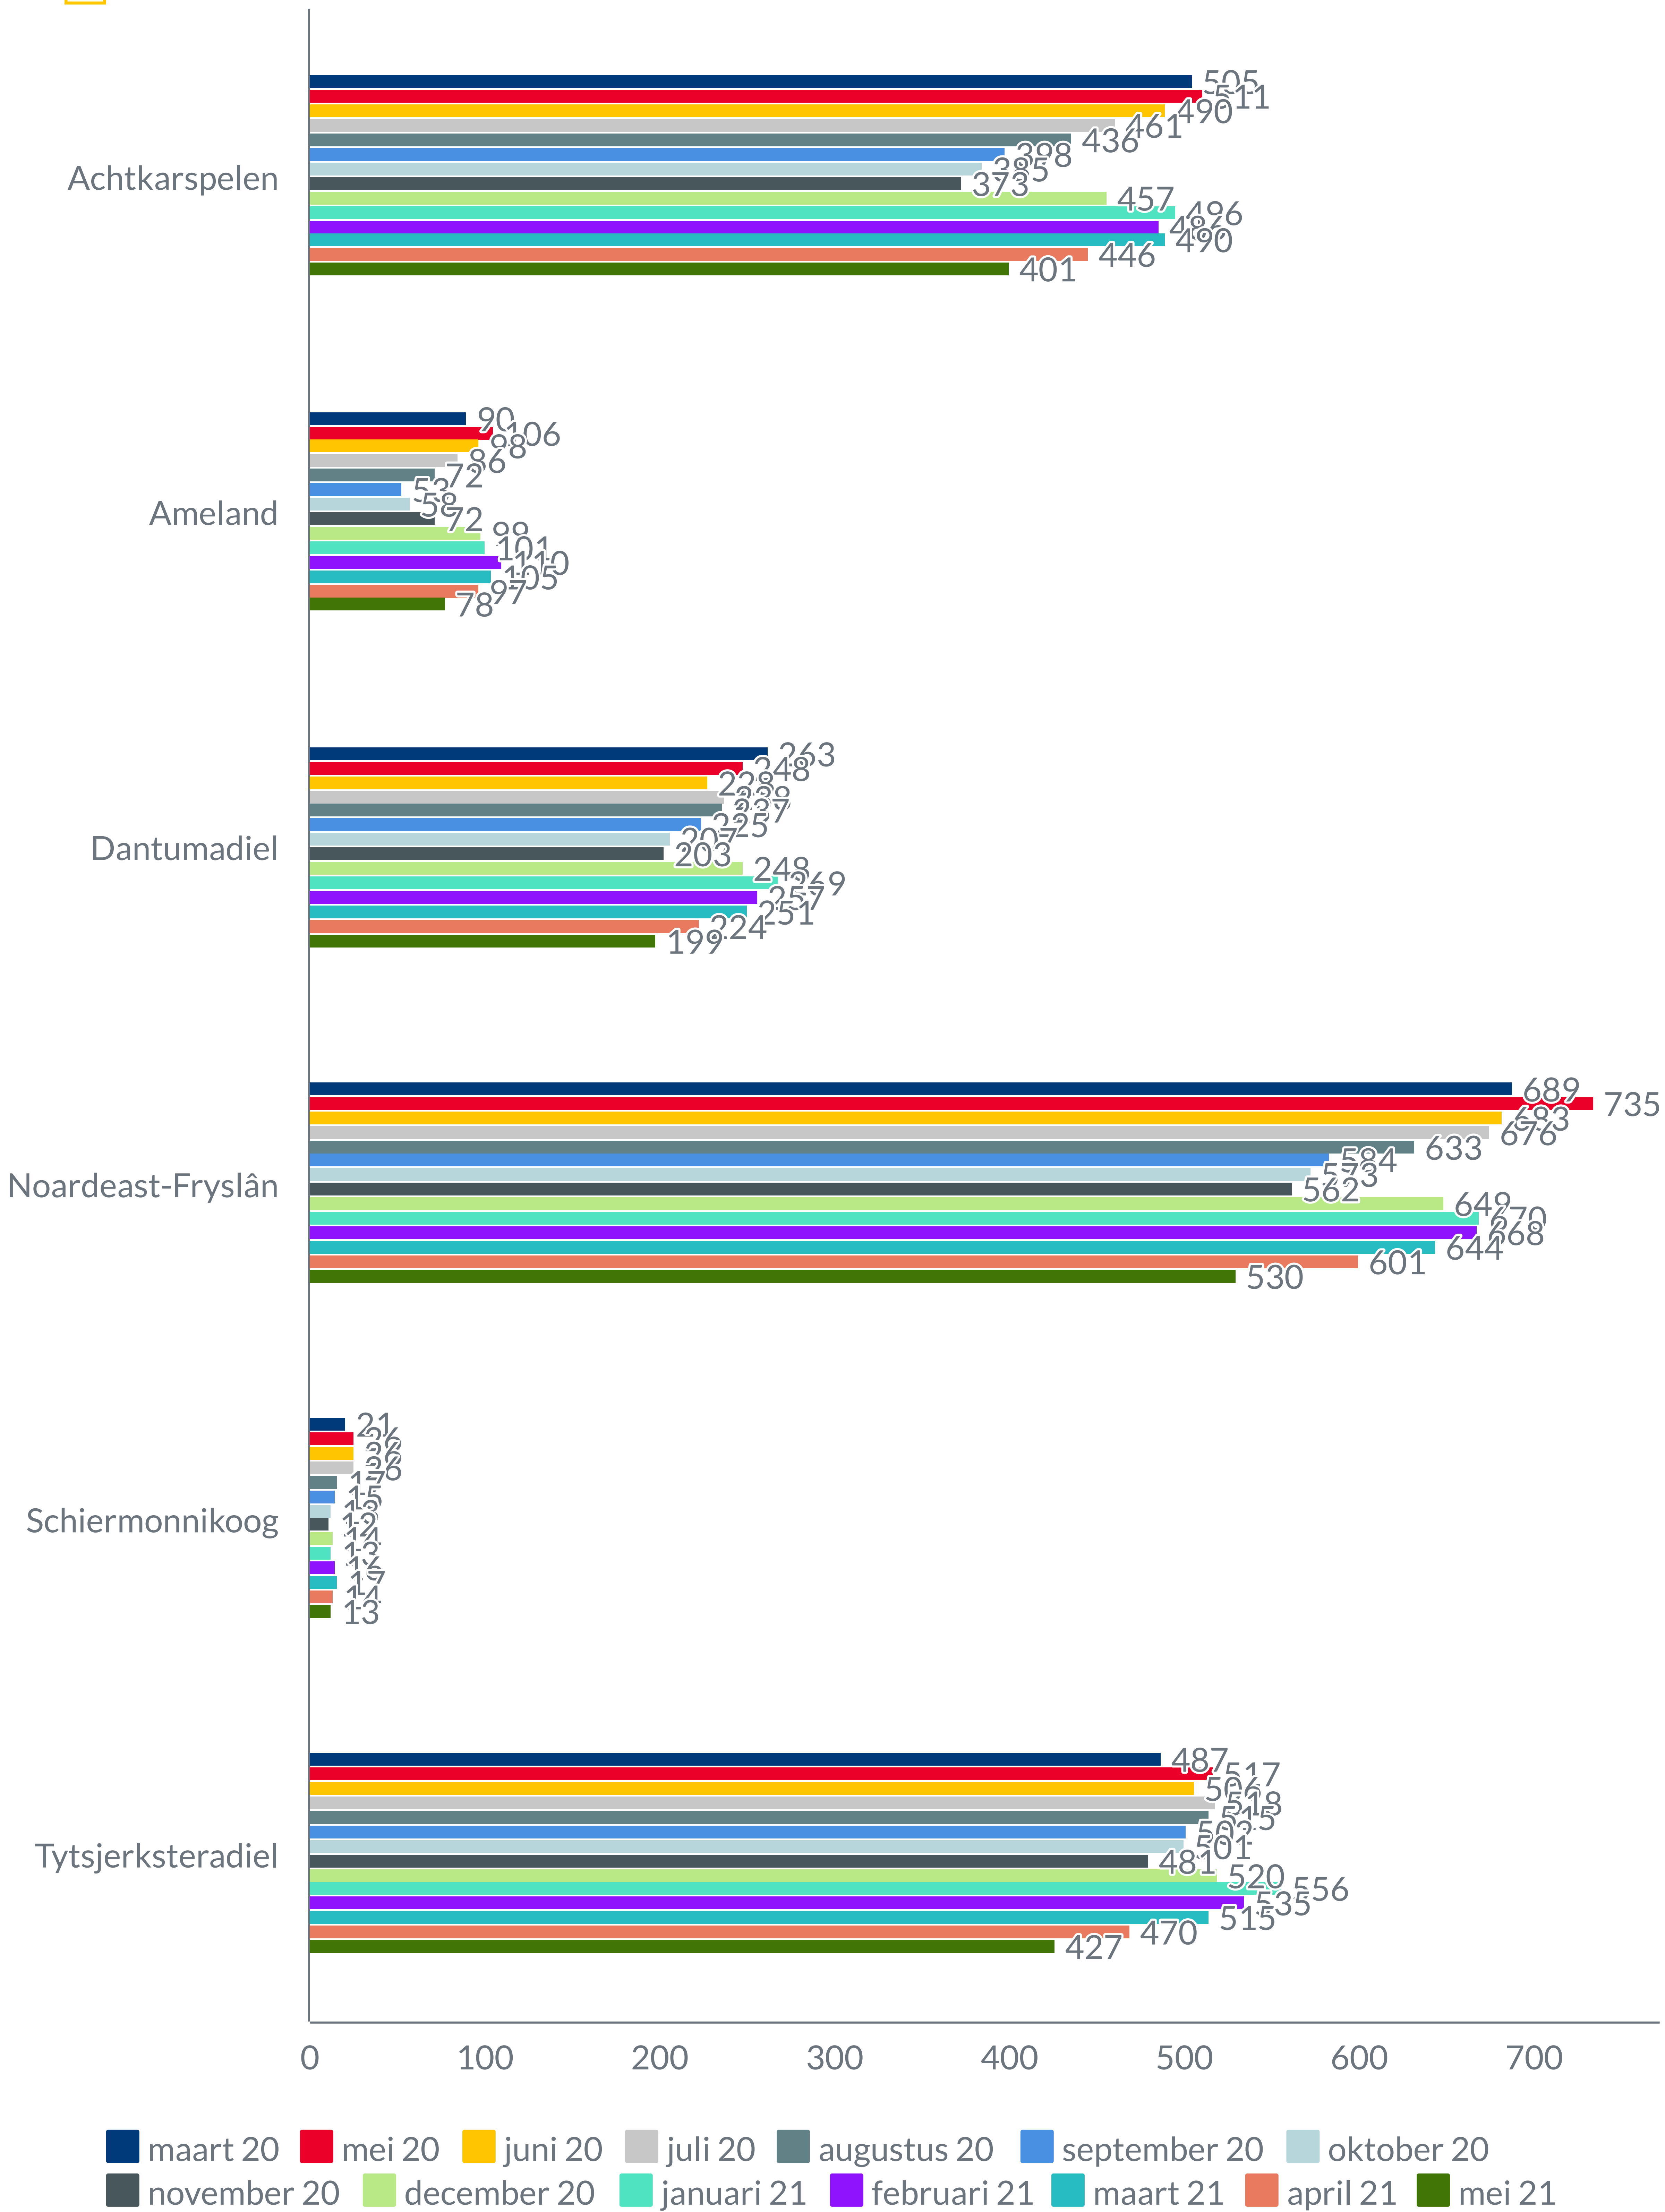

per 31 mei 2021

10861

↓ -1661

t.o.v. maart 2021

Populatie WW Noordoost per 31 mei 2020

2143

per 31 mei 2021

2022

↓ -374

t.o.v. maart 2021

Totaal NOW 5 toekenningen Friesland

493

Totaal NOW 5 toekenningen Noordoost

39

- 1** Totale in- en uitstroom - Participatiewet
- 2** Instroom naar leeftijd - Participatiewet
- 3** Uitstroom naar leeftijd - Participatiewet
- 4** Aantal uitkeringen WW
- 5** Opsplitsing VSV

Faillissementen Friesland 2021 > 15
 Faillissementen gemiddelde pm > 2,5

TOZO 3 aanvragen Noordoost > 728
 TOZO 4 aanvragen Noordoost > 253

VSV totaal uitschrijvingen

Totaal uitschrijvingen 2020/2021 **124**

1 Totale in- en uitstroom - Participatiewet

2 Instroom naar leeftijd - Participatiewet

3 Uitstroom naar leeftijd - Participatiewet

5

Opsplitsing VSV