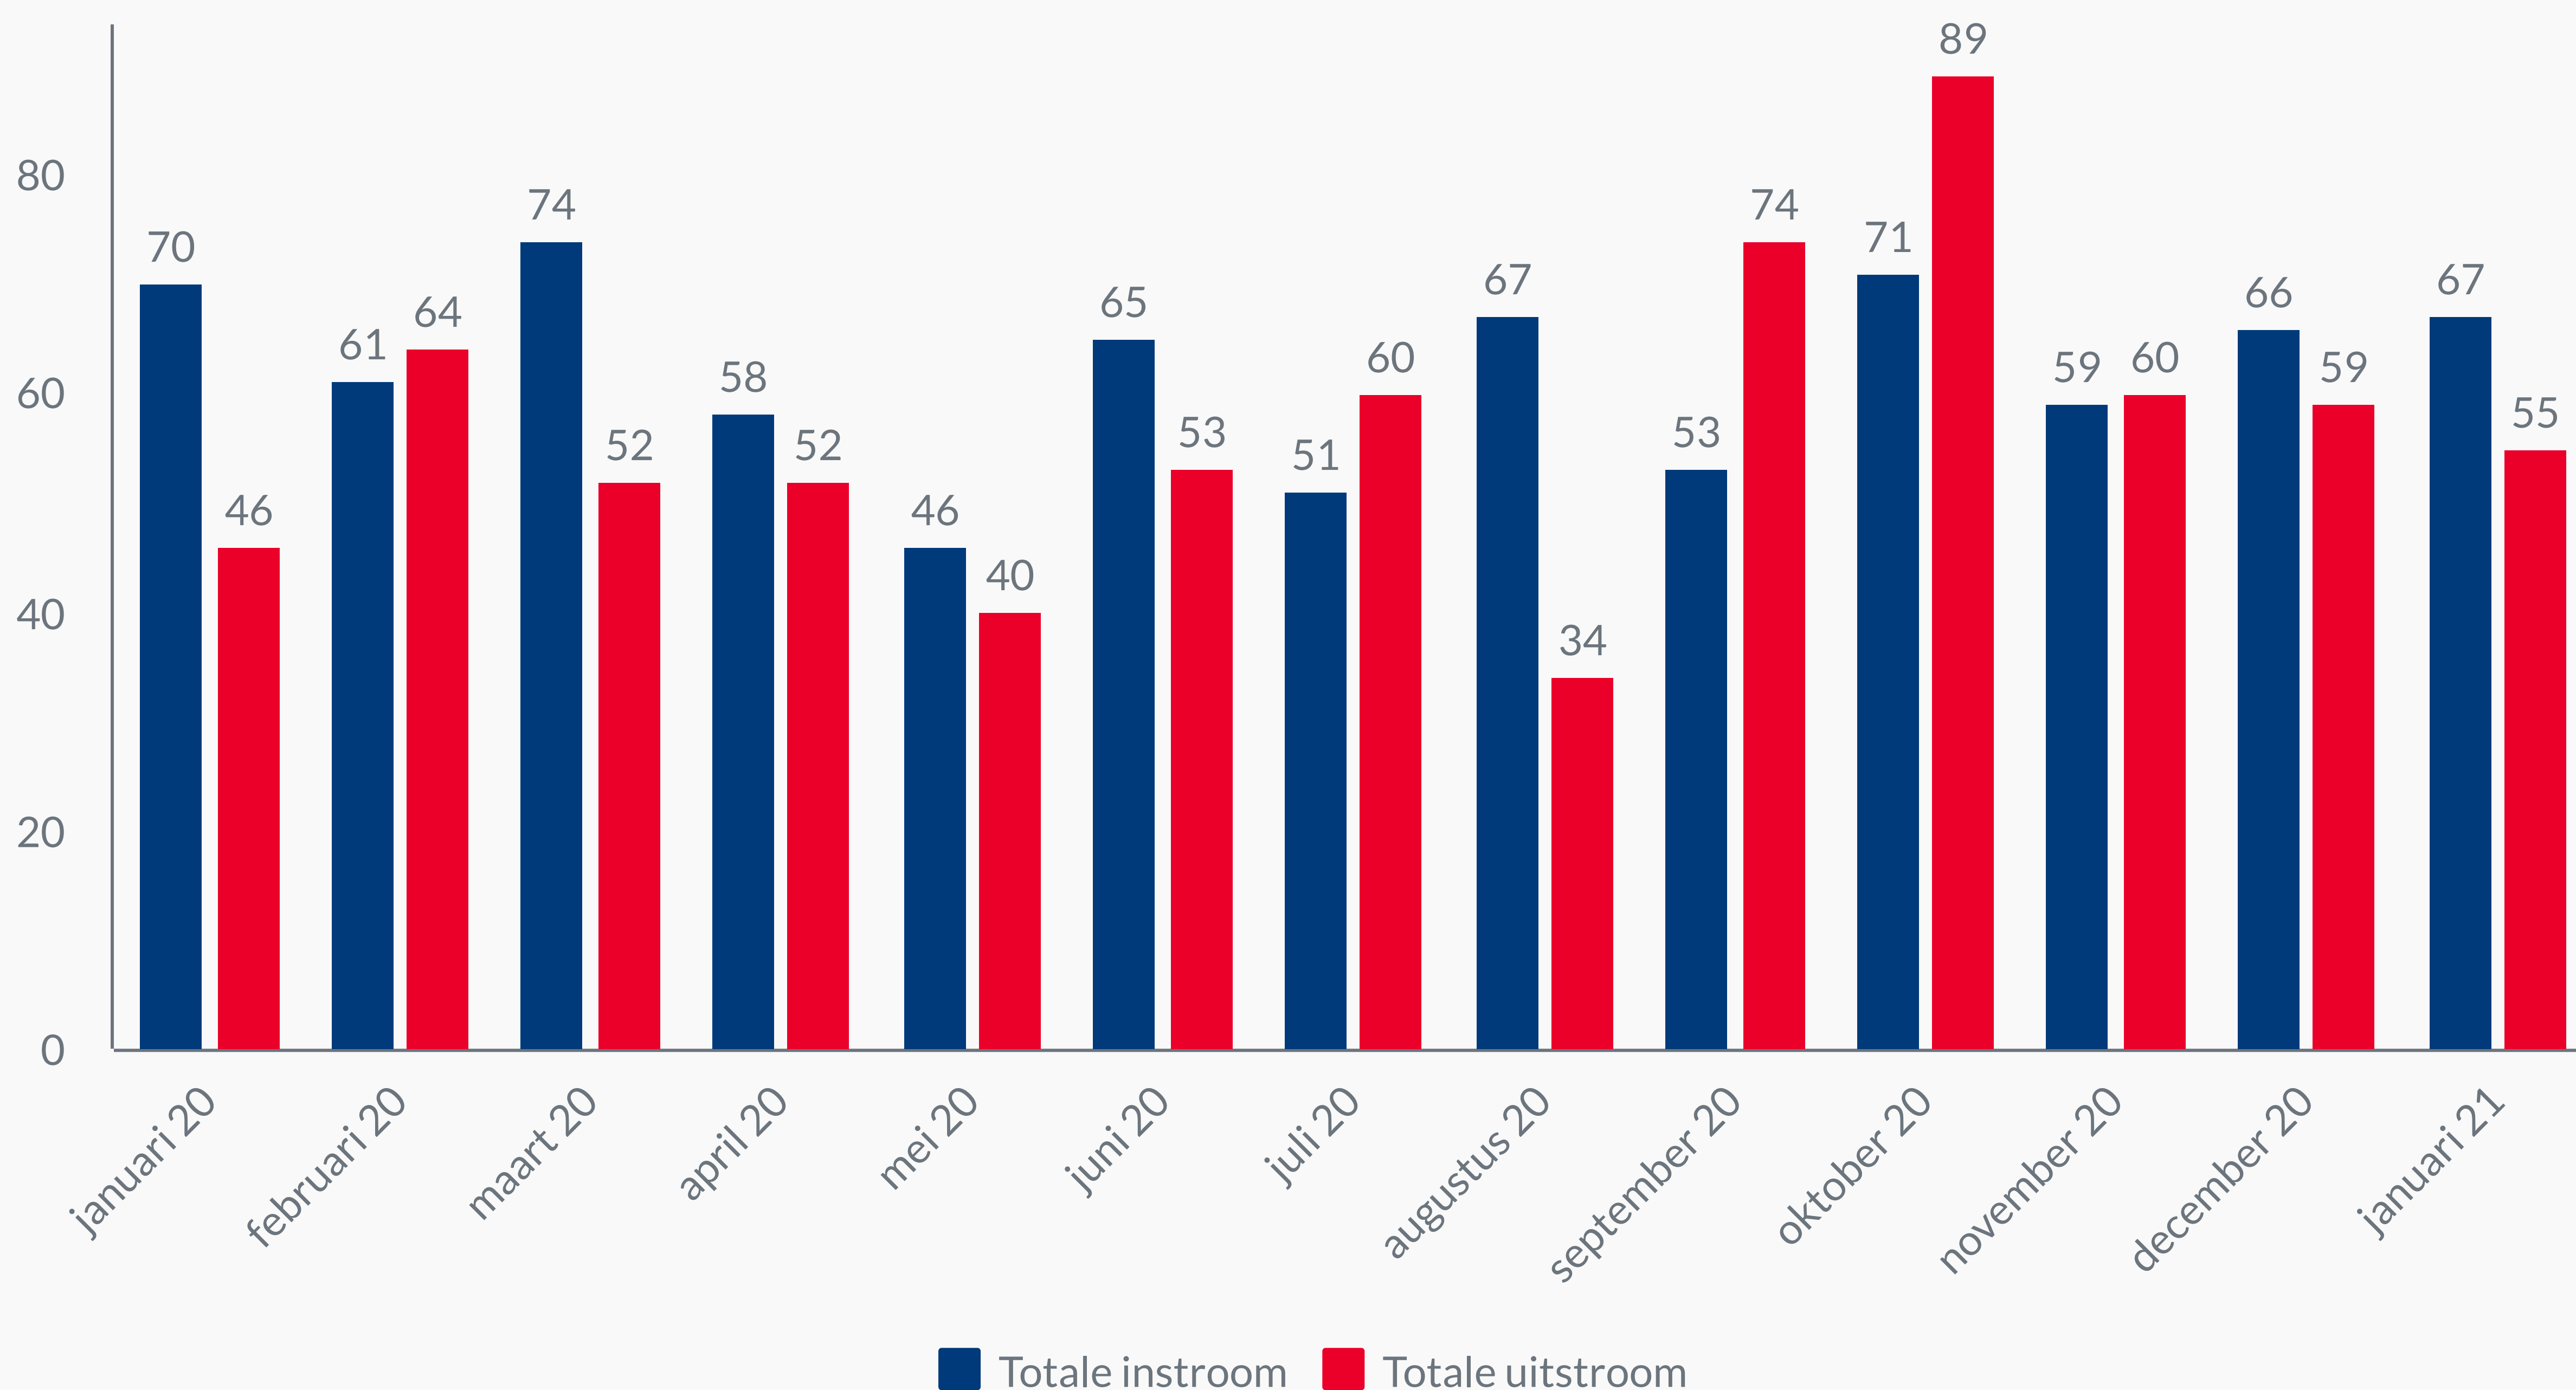

↑ 118
t.o.v. december 2020

Totaal NOW 3 toekenningen Friesland

2583

Totaal NOW 3 toekenningen Noordoost

433

- 1** Totale In- en uitstroom - Participatiewet
- 2** Instroom naar leeftijd - Participatiewet
- 3** Uitstroom naar leeftijd - Participatiewet
- 4** Aantal uitkeringen WW
- 5** Opsplitsing VSV

Faillissementen Friesland 2021	> 2
Faillissementen gemiddelde pm	> 2
TOZO 2 aanvragen Noordoost	> 408
TOZO 3 aanvragen Noordoost	> 601

VSV totaal uitschrijvingen

Totaal uitschrijvingen 2019/2020

99

Totaal uitschrijvingen 2020/2021

92

1 Totale in- en uitstroom - Participatiewet

2 Instroom naar leeftijd - Participatiewet

3 Uitstroom naar leeftijd - Participatiewet

5

Opsplitsing VSV