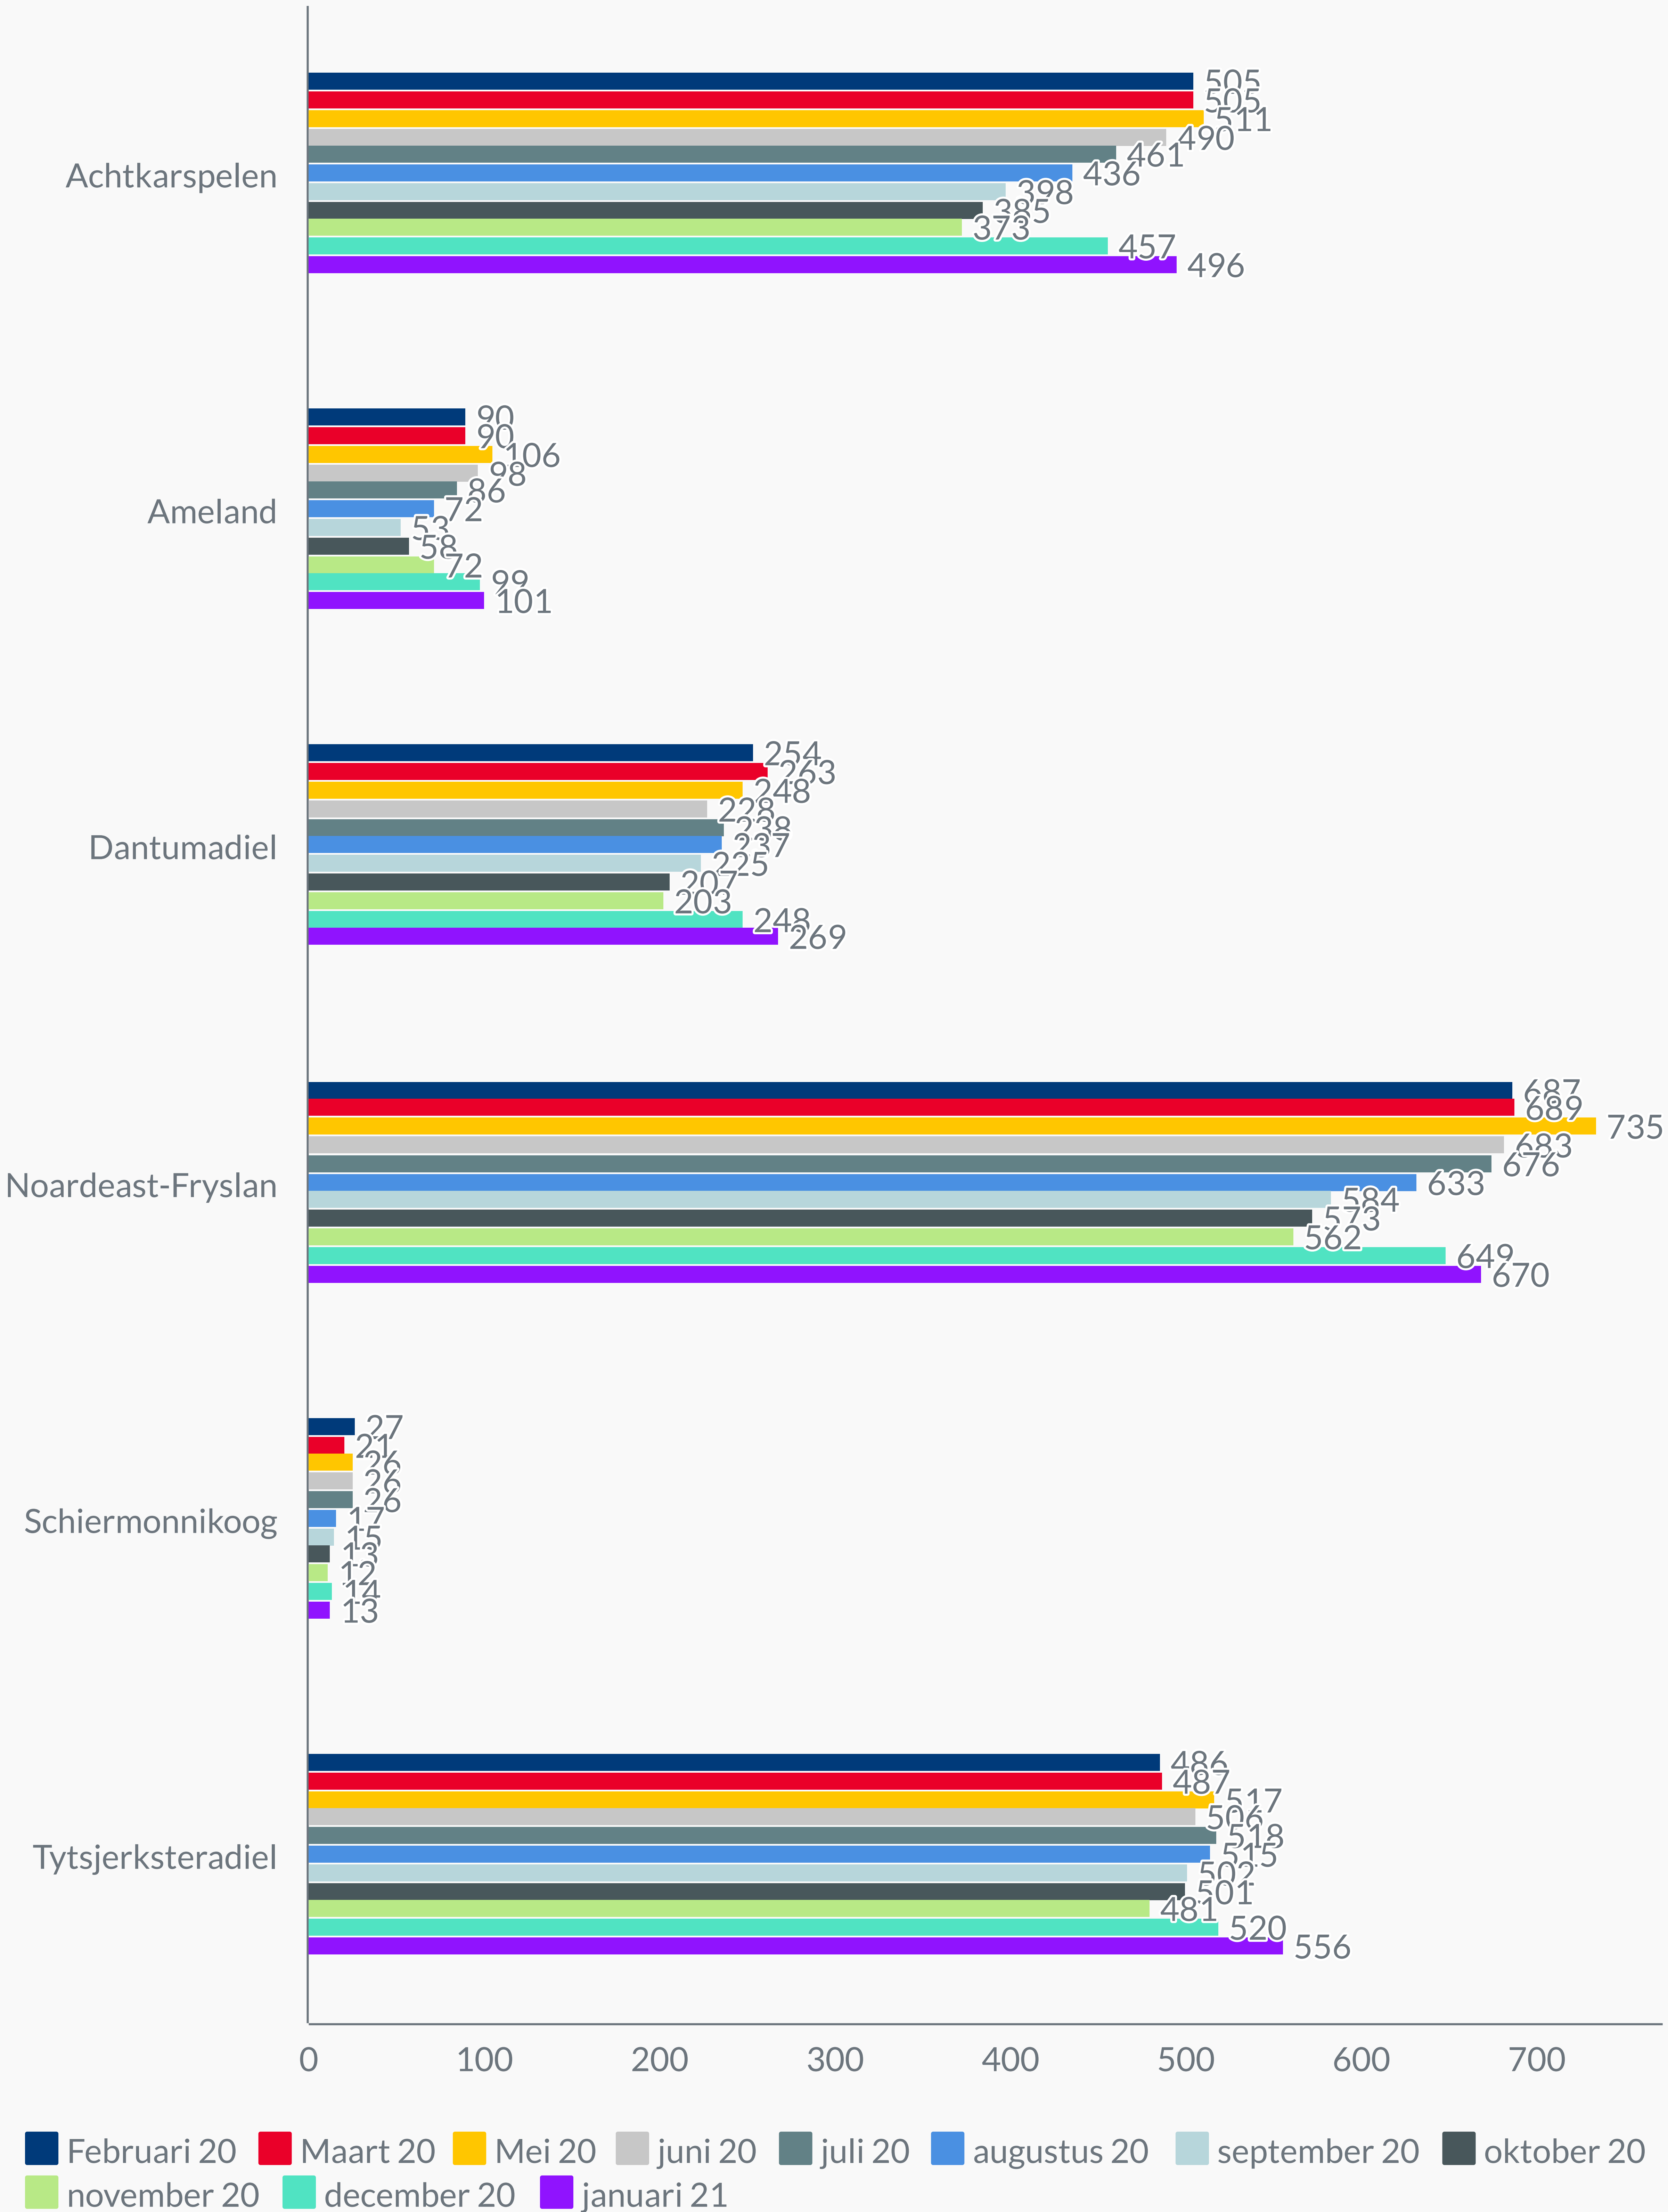

10411

per 31 januari 2021

11323

↑ 240
t.o.v. december 2020

Populatie WW Noordoost per 31 januari 2020

2032

per 31 januari 2021

2105

↑ 118
t.o.v. december 2020

Totaal NOW 3 toekenningen Friesland

2583

Totaal NOW 3 toekenningen Noordoost

433

- 1** Totale In- en uitstroom - Participatiewet
- 2** Instroom naar leeftijd - Participatiewet
- 3** Uitstroom naar leeftijd - Participatiewet
- 4** Aantal uitkeringen WW
- 5** Opsplitsing VSV

Faillissementen Friesland 2021	> 2
Faillissementen gemiddelde pm	> 2
TOZO 2 aanvragen Noordoost	> 408
TOZO 3 aanvragen Noordoost	> 601

VSV totaal uitschrijvingen

Totaal uitschrijvingen 2019/2020

99

Totaal uitschrijvingen 2020/2021

92

1 Totale in- en uitstroom - Participatiewet

2 Instroom naar leeftijd - Participatiewet

3 Uitstroom naar leeftijd - Participatiewet

5

Opsplitsing VSV