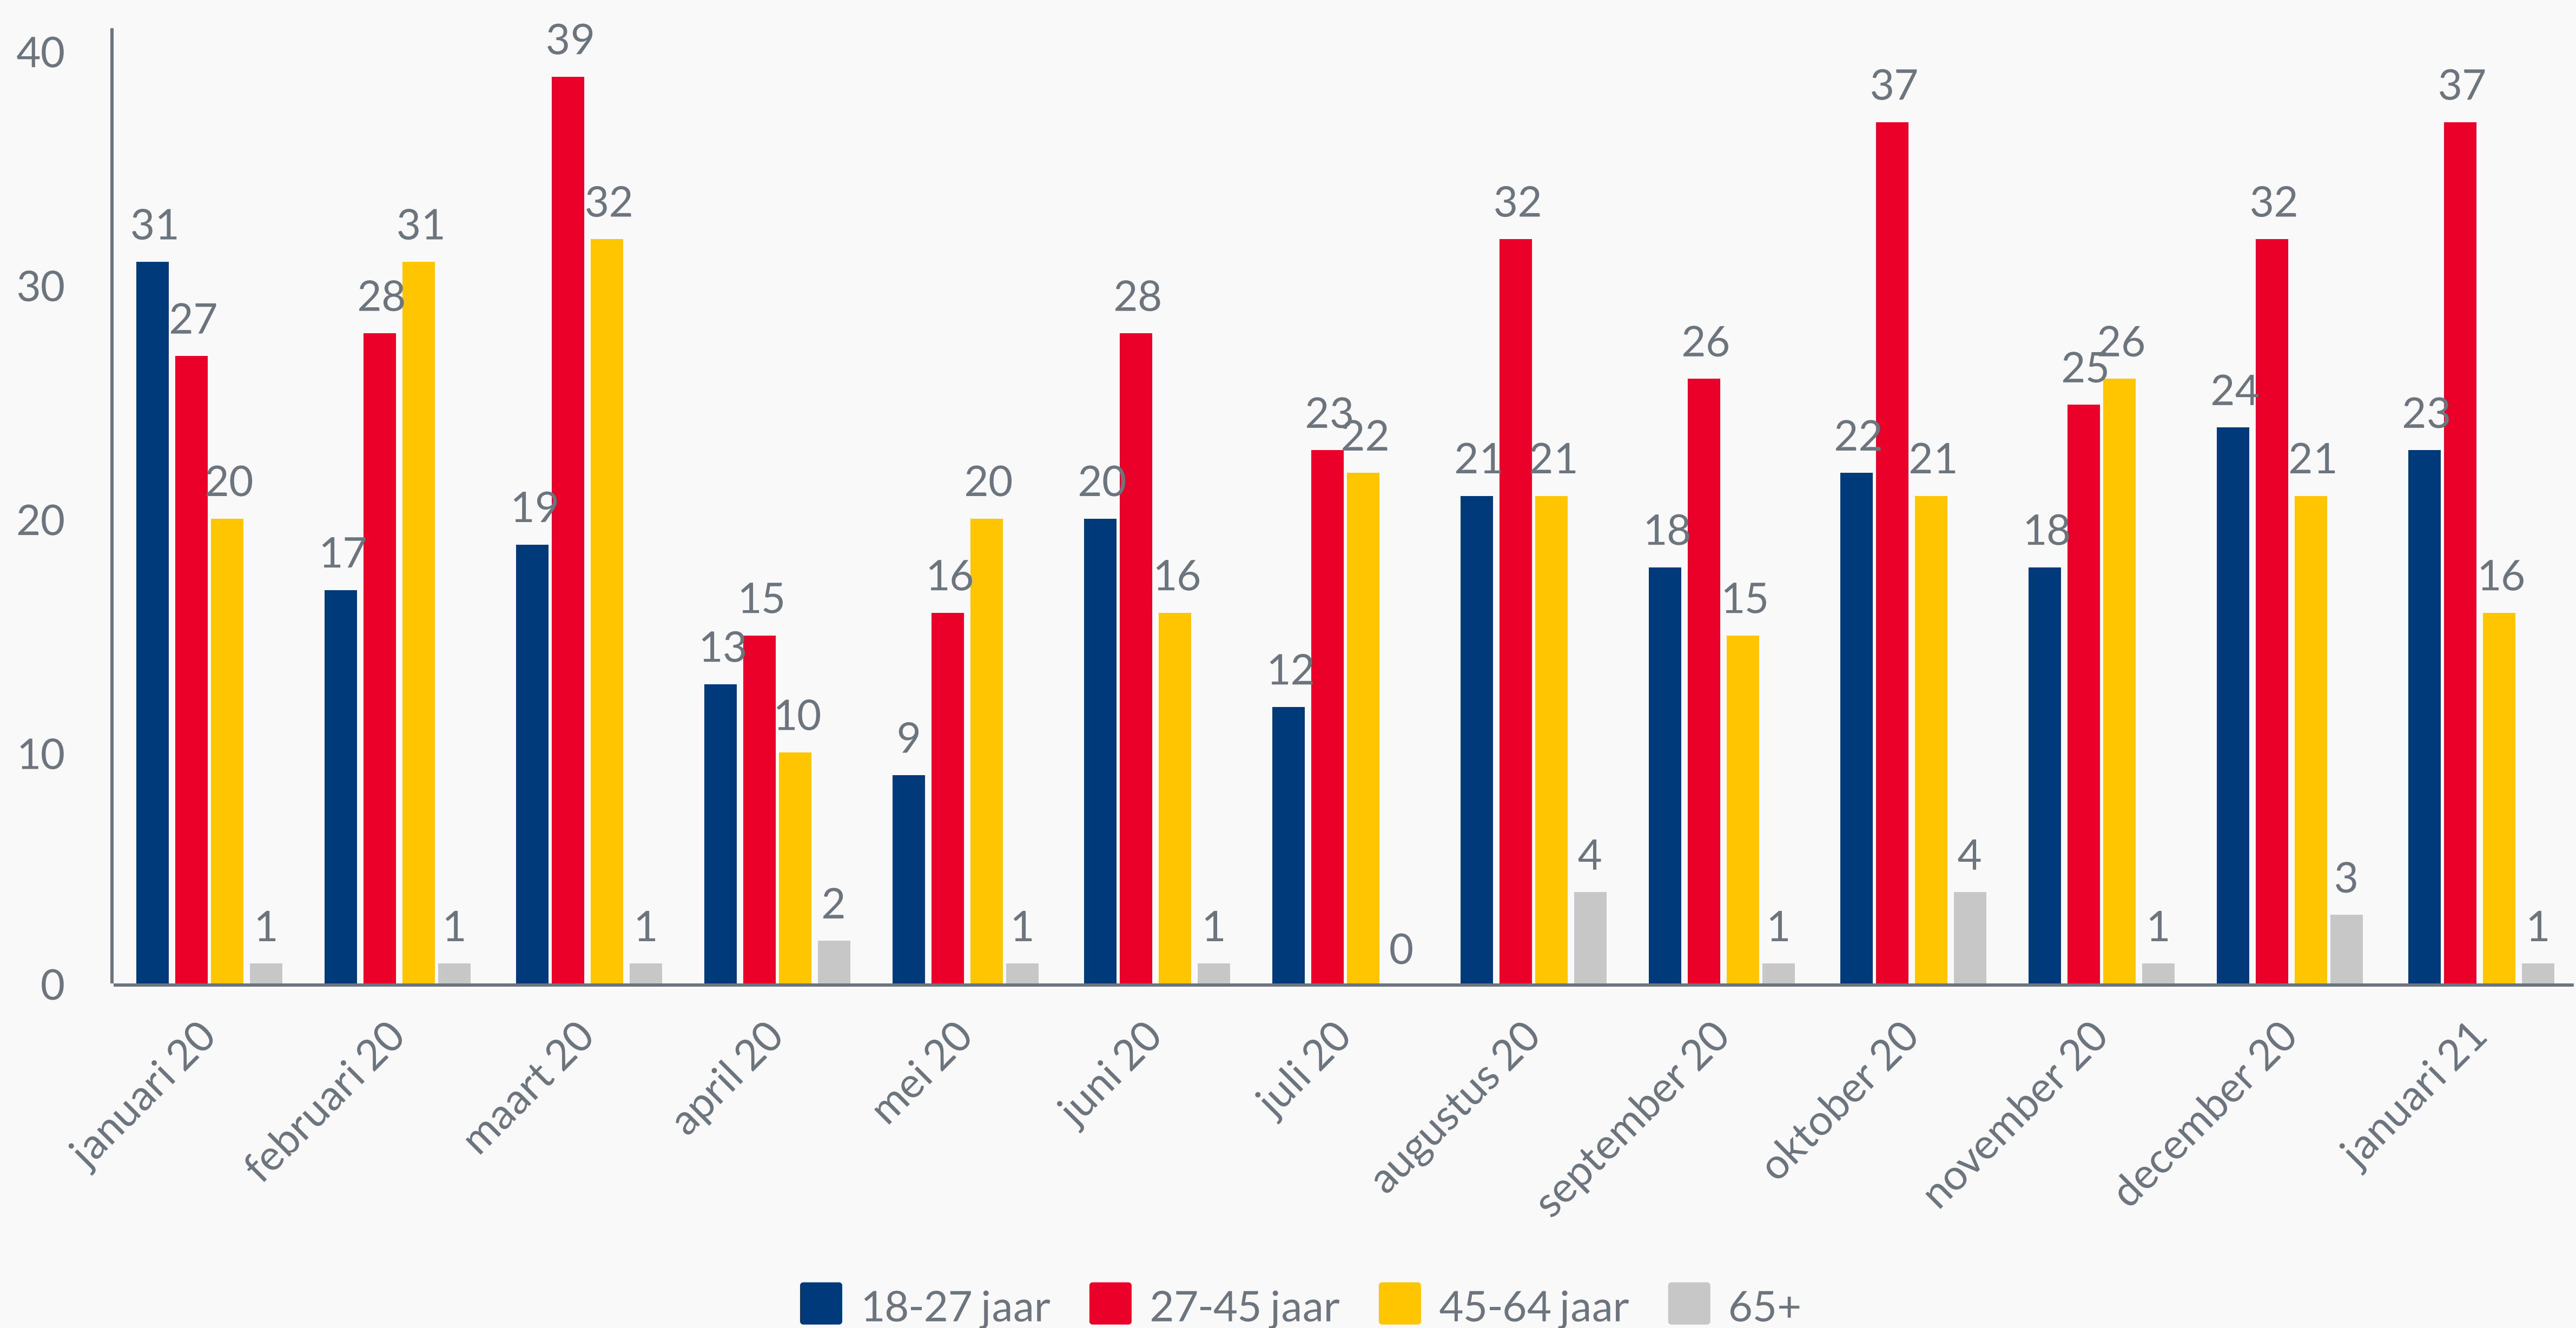

10411

per 31 januari 2021

11323

↑ 240
t.o.v. december 2020

Populatie WW Noordoost per 31 januari 2020

2032

per 31 januari 2021

2105

↑ 118
t.o.v. december 2020

Totaal NOW 3 toekenningen Friesland

2583

Totaal NOW 3 toekenningen Noordoost

433

- 1** Totale In- en uitstroom - Participatiewet
- 2** Instroom naar leeftijd - Participatiewet
- 3** Uitstroom naar leeftijd - Participatiewet
- 4** Aantal uitkeringen WW
- 5** Opsplitsing VSV

Faillissementen Friesland 2021	> 2
Faillissementen gemiddelde pm	> 2
TOZO 2 aanvragen Noordoost	> 408
TOZO 3 aanvragen Noordoost	> 601

VSV totaal uitschrijvingen

Totaal uitschrijvingen 2019/2020

99

Totaal uitschrijvingen 2020/2021

92

1 Totale in- en uitstroom - Participatiewet

2 Instroom naar leeftijd - Participatiewet

3 Uitstroom naar leeftijd - Participatiewet

5

Opsplitsing VSV