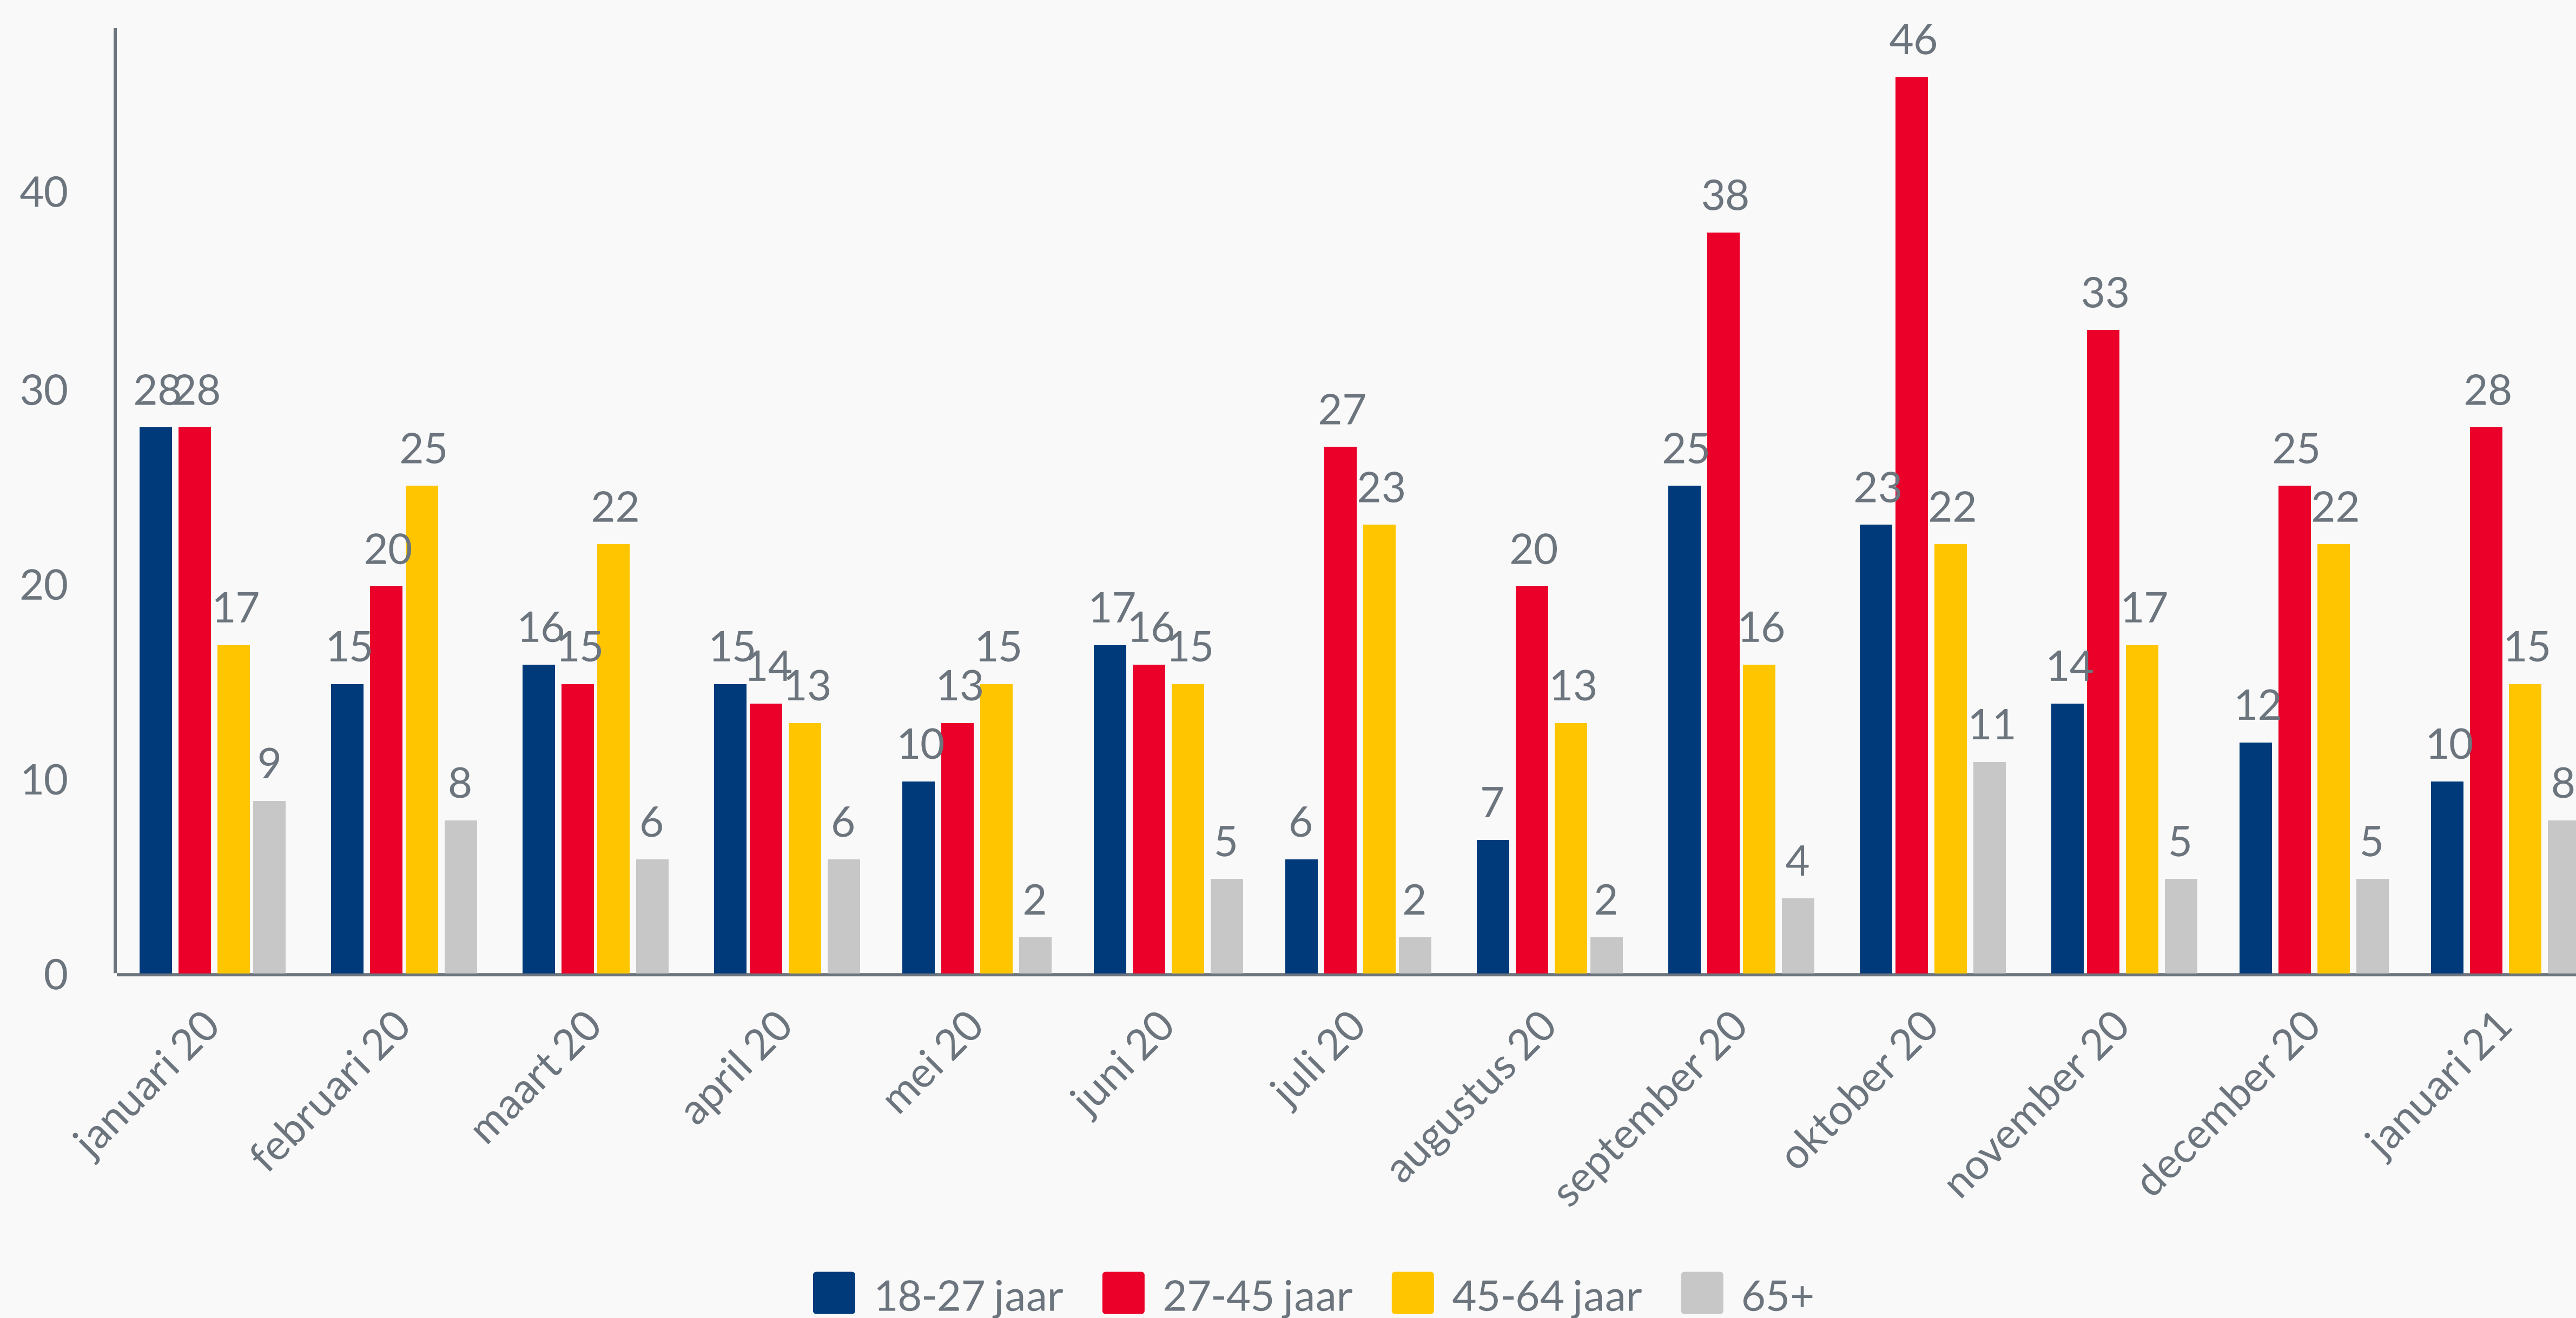

10411

per 31 januari 2021

11323

↑ 240
t.o.v. december 2020

Populatie WW Noordoost per 31 januari 2020

2032

per 31 januari 2021

2105

↑ 118
t.o.v. december 2020

Totaal NOW 3 toekenningen Friesland

2583

Totaal NOW 3 toekenningen Noordoost

433

- 1** Totale In- en uitstroom - Participatiewet
- 2** Instroom naar leeftijd - Participatiewet
- 3** Uitstroom naar leeftijd - Participatiewet
- 4** Aantal uitkeringen WW
- 5** Opsplitsing VSV

Faillissementen Friesland 2021	> 2
Faillissementen gemiddelde pm	> 2
TOZO 2 aanvragen Noordoost	> 408
TOZO 3 aanvragen Noordoost	> 601

VSV totaal uitschrijvingen

Totaal uitschrijvingen 2019/2020

99

Totaal uitschrijvingen 2020/2021

92

1 Totale in- en uitstroom - Participatiewet

2 Instroom naar leeftijd - Participatiewet

3 Uitstroom naar leeftijd - Participatiewet

5

Opsplitsing VSV