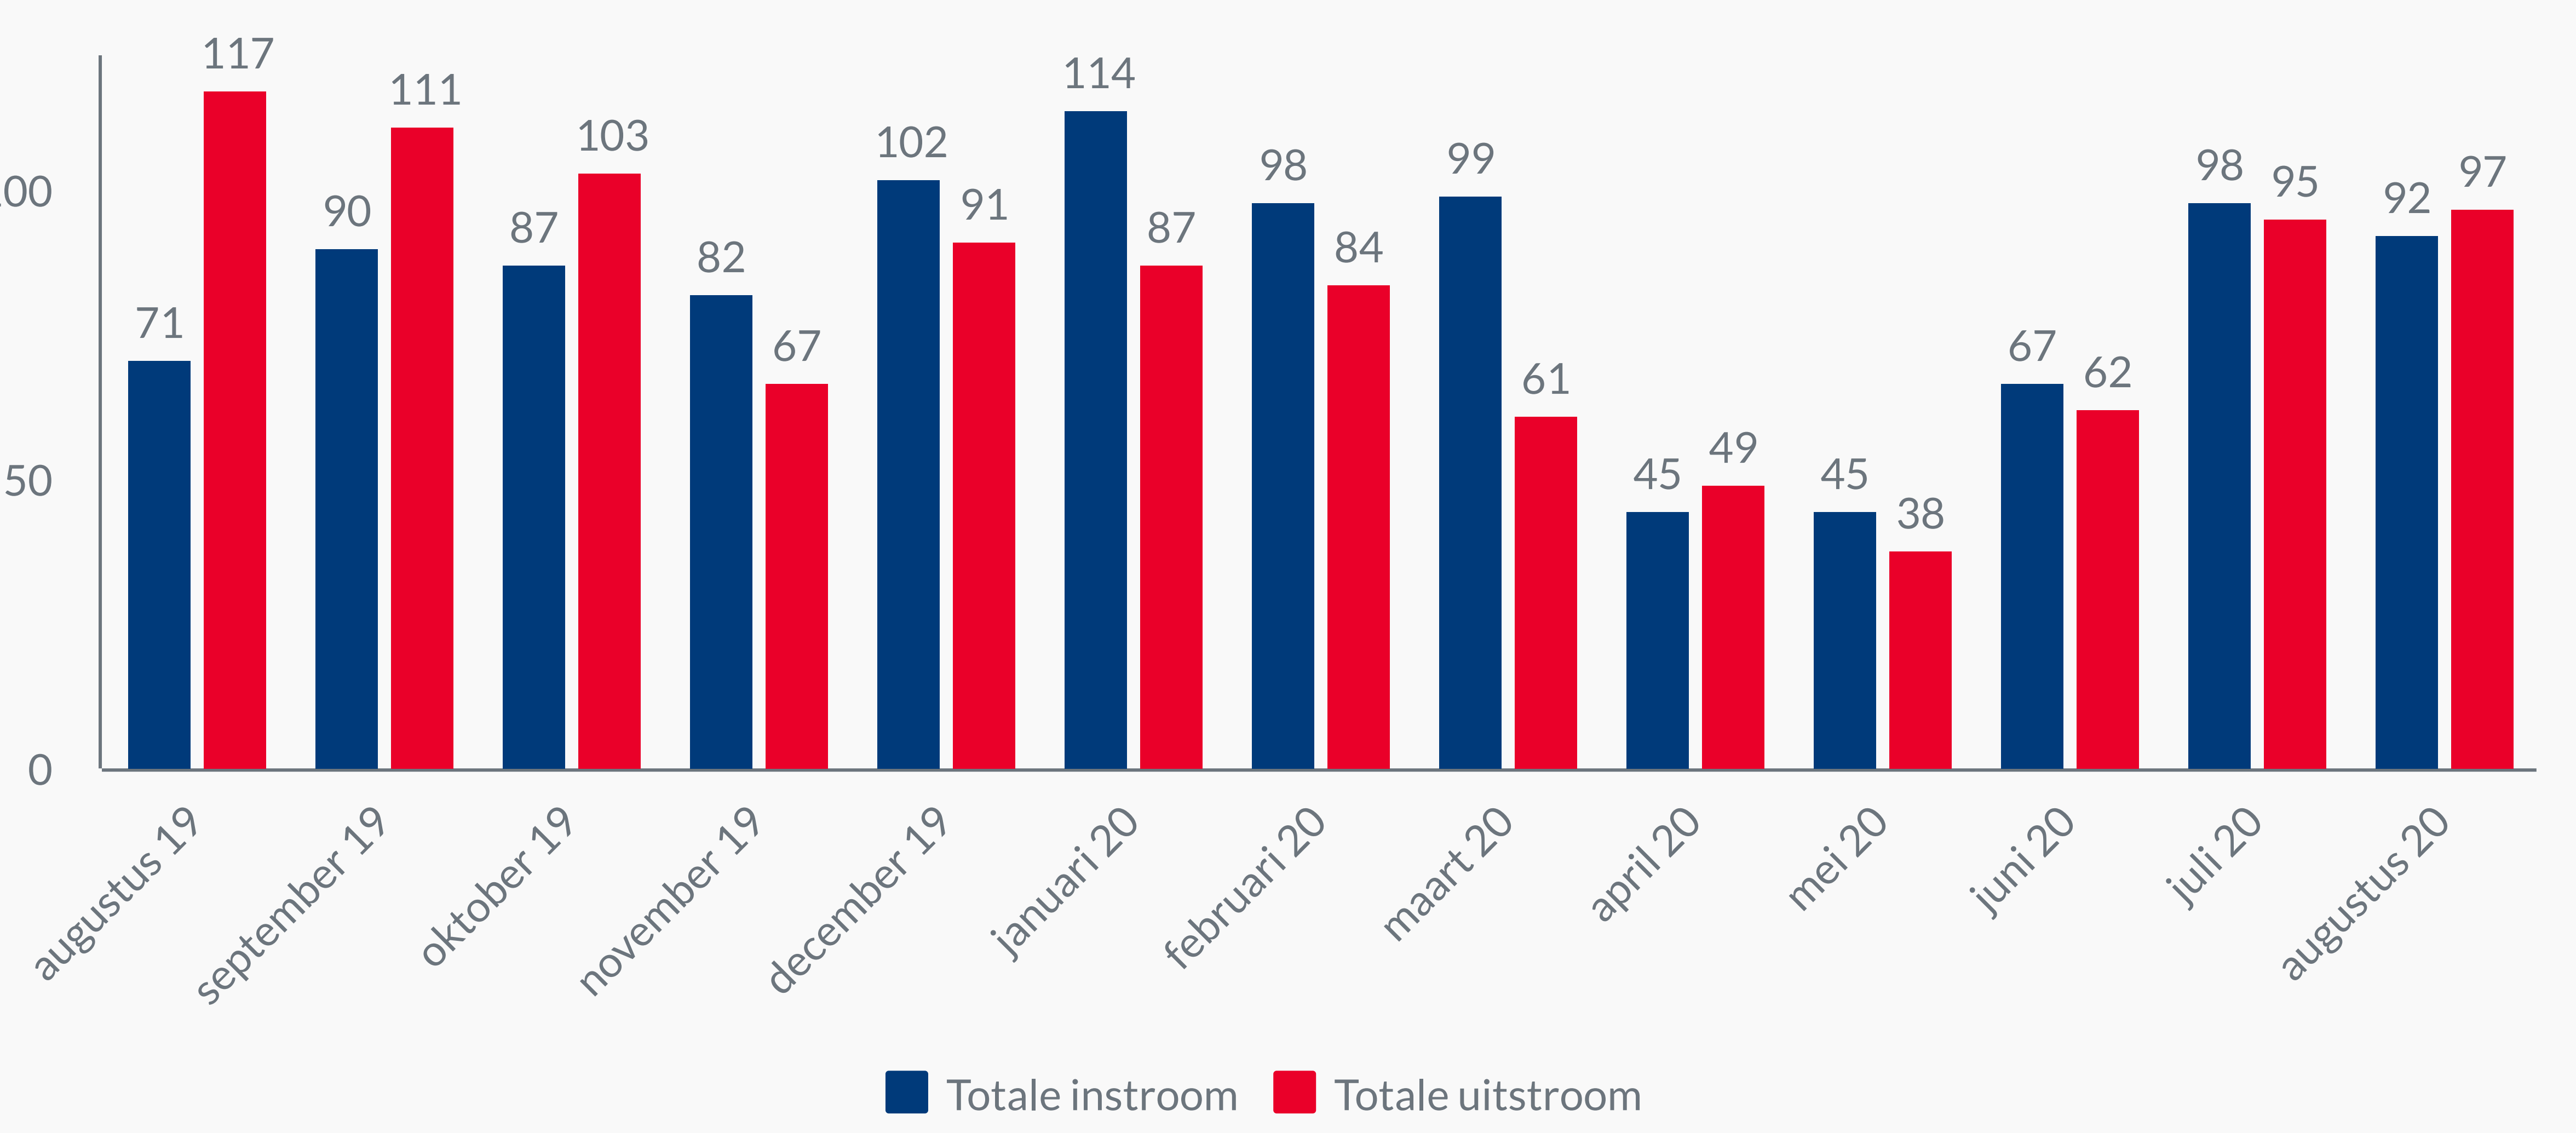

1762

Totaal NOW 2
toekenningen
West

610

- 1 **Totale In- en uitstroom - Participatiewet**
- 2 **Instroom naar leeftijd - Participatiewet**
- 3 **Uitstroom naar leeftijd - Participatiewet**
- 4 **Aantal uitkeringen WW**
- 5 **Opsplitsing VSV**

Faillissementen Friesland 2020	> 63
Faillissementen gemiddelde pm	> 8
TOZO 2 aanvragen regio West	> 810

VSV totaal uitschrijvingen

Totaal uitschrijvingen 2018/2019

340

Totaal uitschrijvingen 2019/2020

246

1 Totale in- en uitstroom - Participatiewet

2 Instroom naar leeftijd - Participatiewet

3 Uitstroom naar leeftijd - Participatiewet

4

Aantal uitkeringen WW

5

Opsplitsing VSV