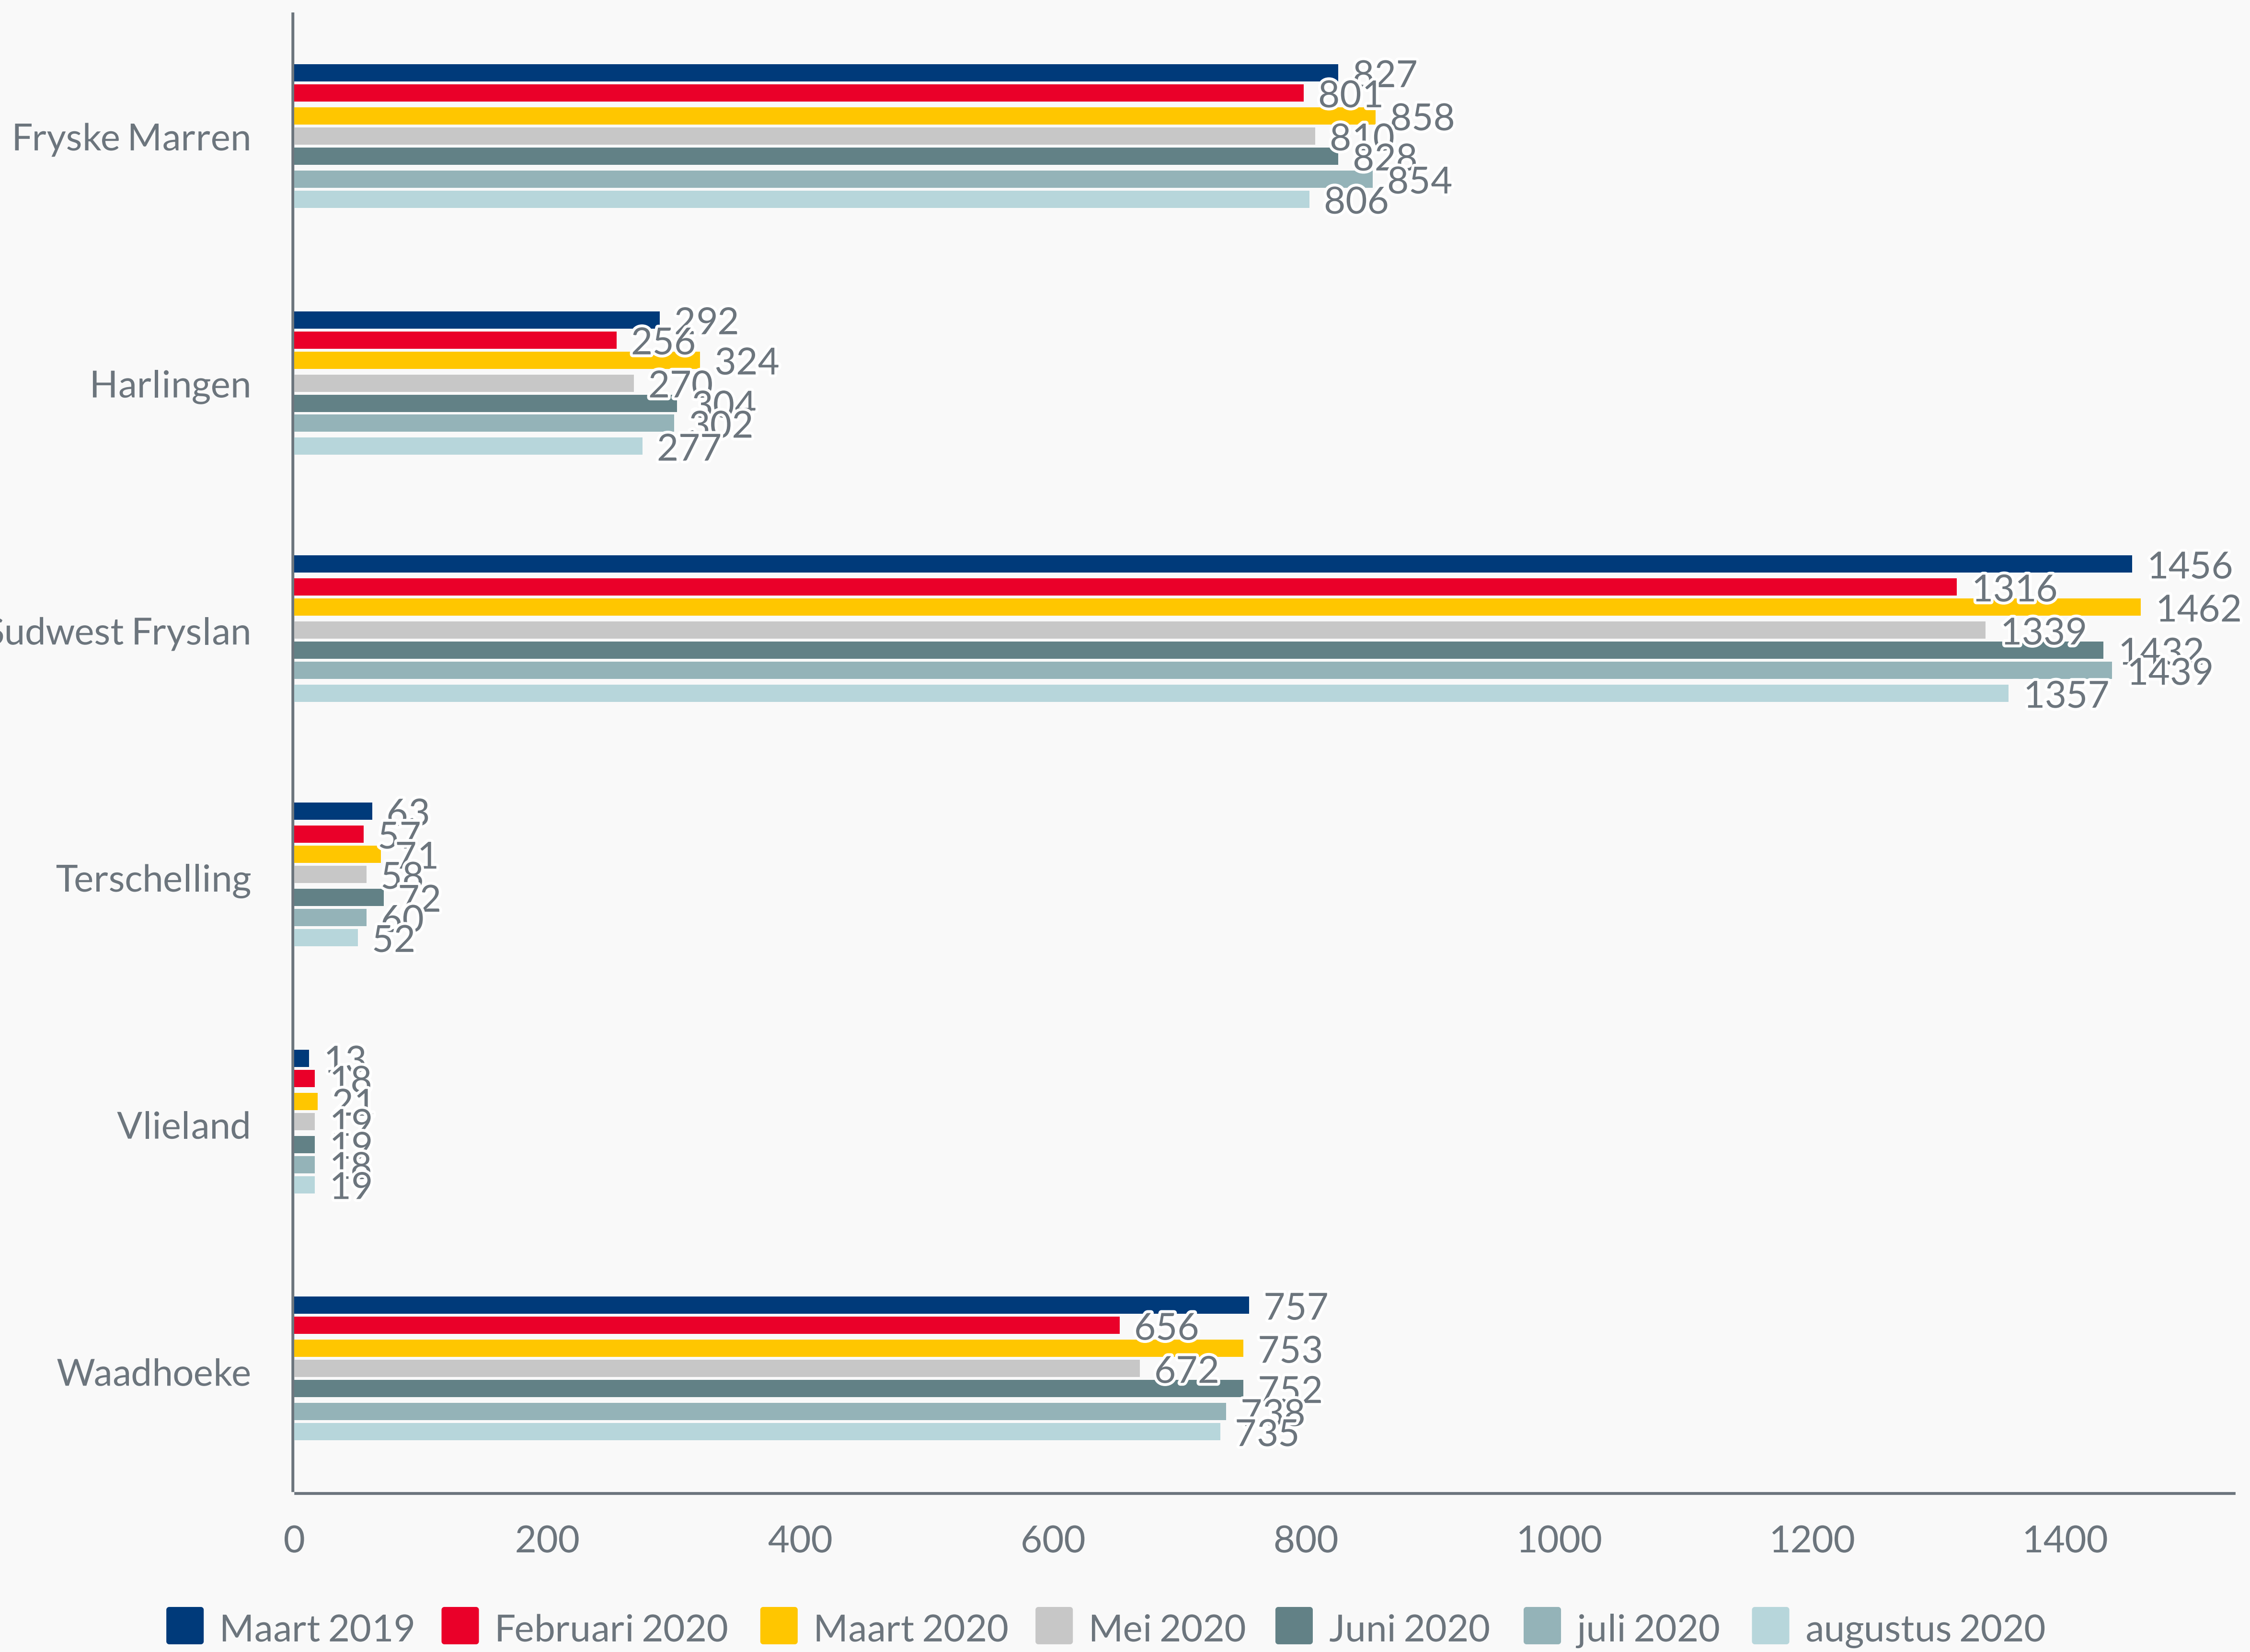

10841

↓ - 476
t.o.v. juli 2020

Populatie WW
West per 31
augustus 2019

2589

per 31 augustus 2020

3246

↓ - 165
t.o.v. juli 2020

Totaal NOW 2
toekenningen
Friesland

1762

Totaal NOW 2
toekenningen
West

610

- 1 **Totale In- en uitstroom - Participatiewet**
- 2 **Instroom naar leeftijd - Participatiewet**
- 3 **Uitstroom naar leeftijd - Participatiewet**
- 4 **Aantal uitkeringen WW**
- 5 **Opsplitsing VSV**

Faillissementen Friesland 2020	> 63
Faillissementen gemiddelde pm	> 8
TOZO 2 aanvragen regio West	> 810

VSV totaal uitschrijvingen

Totaal uitschrijvingen 2018/2019

340

Totaal uitschrijvingen 2019/2020

246

1 Totale in- en uitstroom - Participatiewet

2 Instroom naar leeftijd - Participatiewet

3 Uitstroom naar leeftijd - Participatiewet

4

Aantal uitkeringen WW

5

Opsplitsing VSV