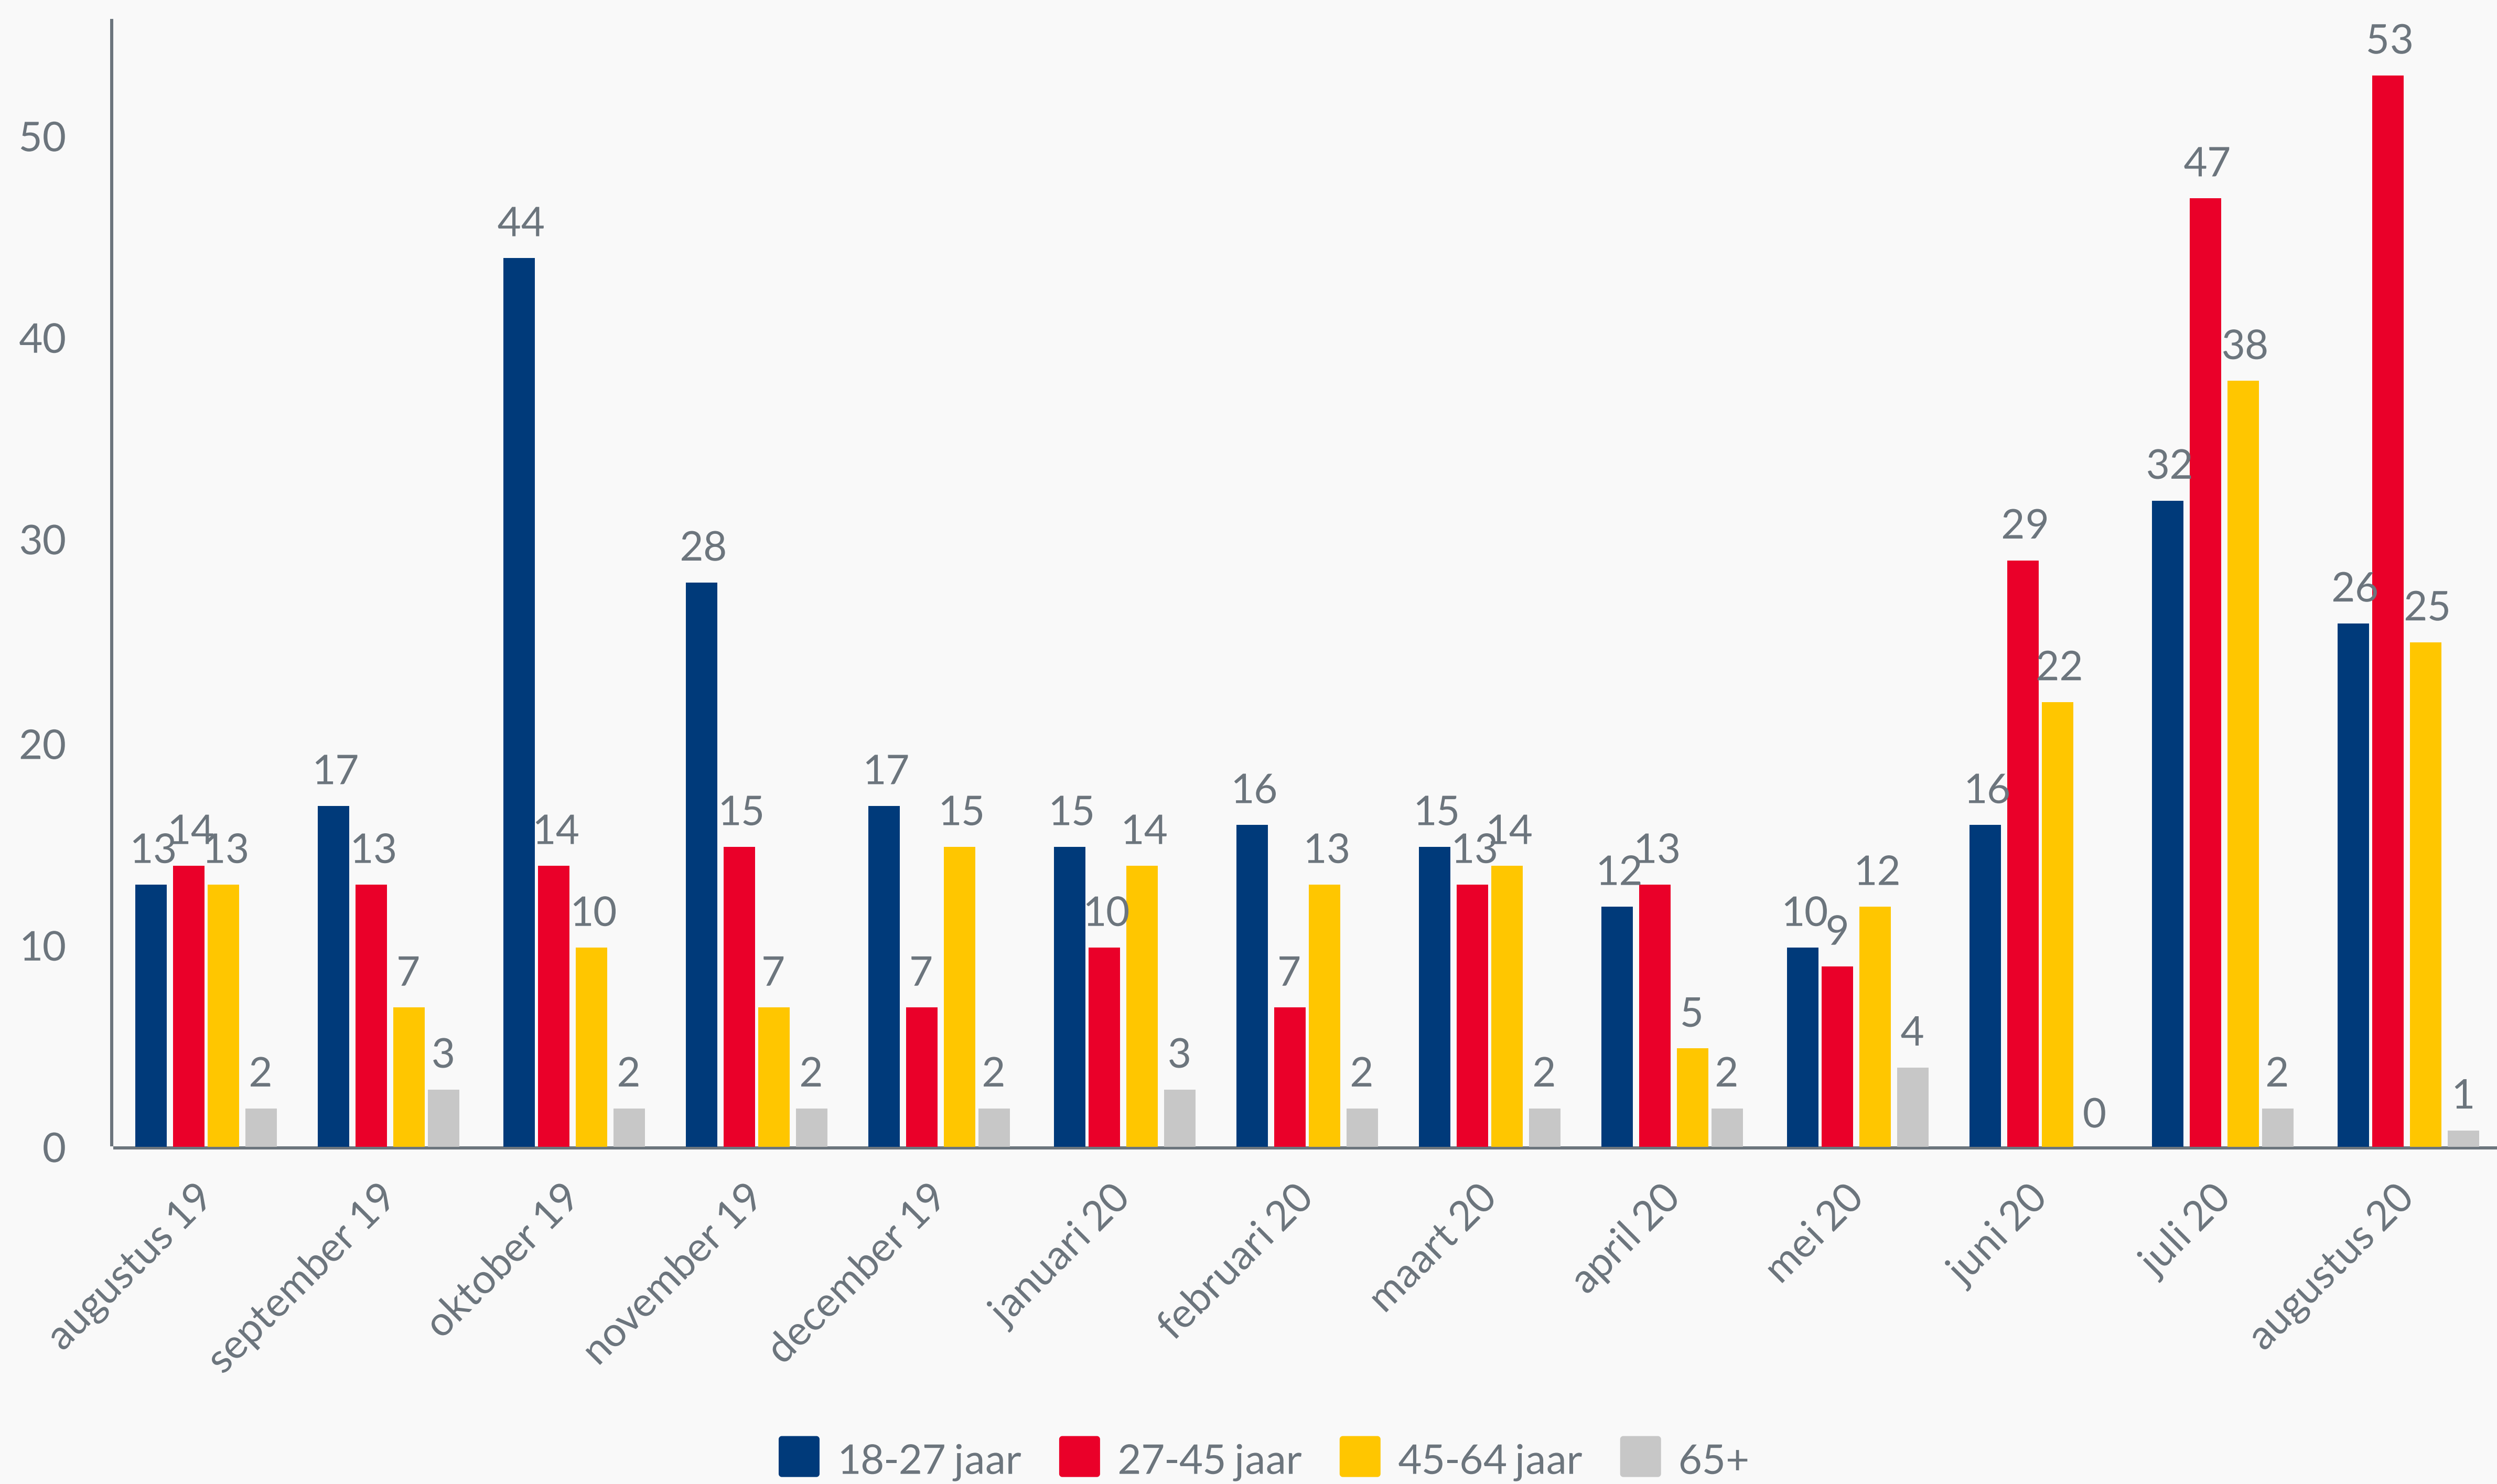

1762

Totaal NOW 2
toekenningen
West

610

- 1 **Totale In- en uitstroom - Participatiewet**
- 2 **Instroom naar leeftijd - Participatiewet**
- 3 **Uitstroom naar leeftijd - Participatiewet**
- 4 **Aantal uitkeringen WW**
- 5 **Opsplitsing VSV**

Faillissementen Friesland 2020	> 63
Faillissementen gemiddelde pm	> 8
TOZO 2 aanvragen regio West	> 810

VSV totaal uitschrijvingen

Totaal uitschrijvingen 2018/2019

340

Totaal uitschrijvingen 2019/2020

246

1 Totale in- en uitstroom - Participatiewet

2 Instroom naar leeftijd - Participatiewet

3 Uitstroom naar leeftijd - Participatiewet

4

Aantal uitkeringen WW

5

Opsplitsing VSV