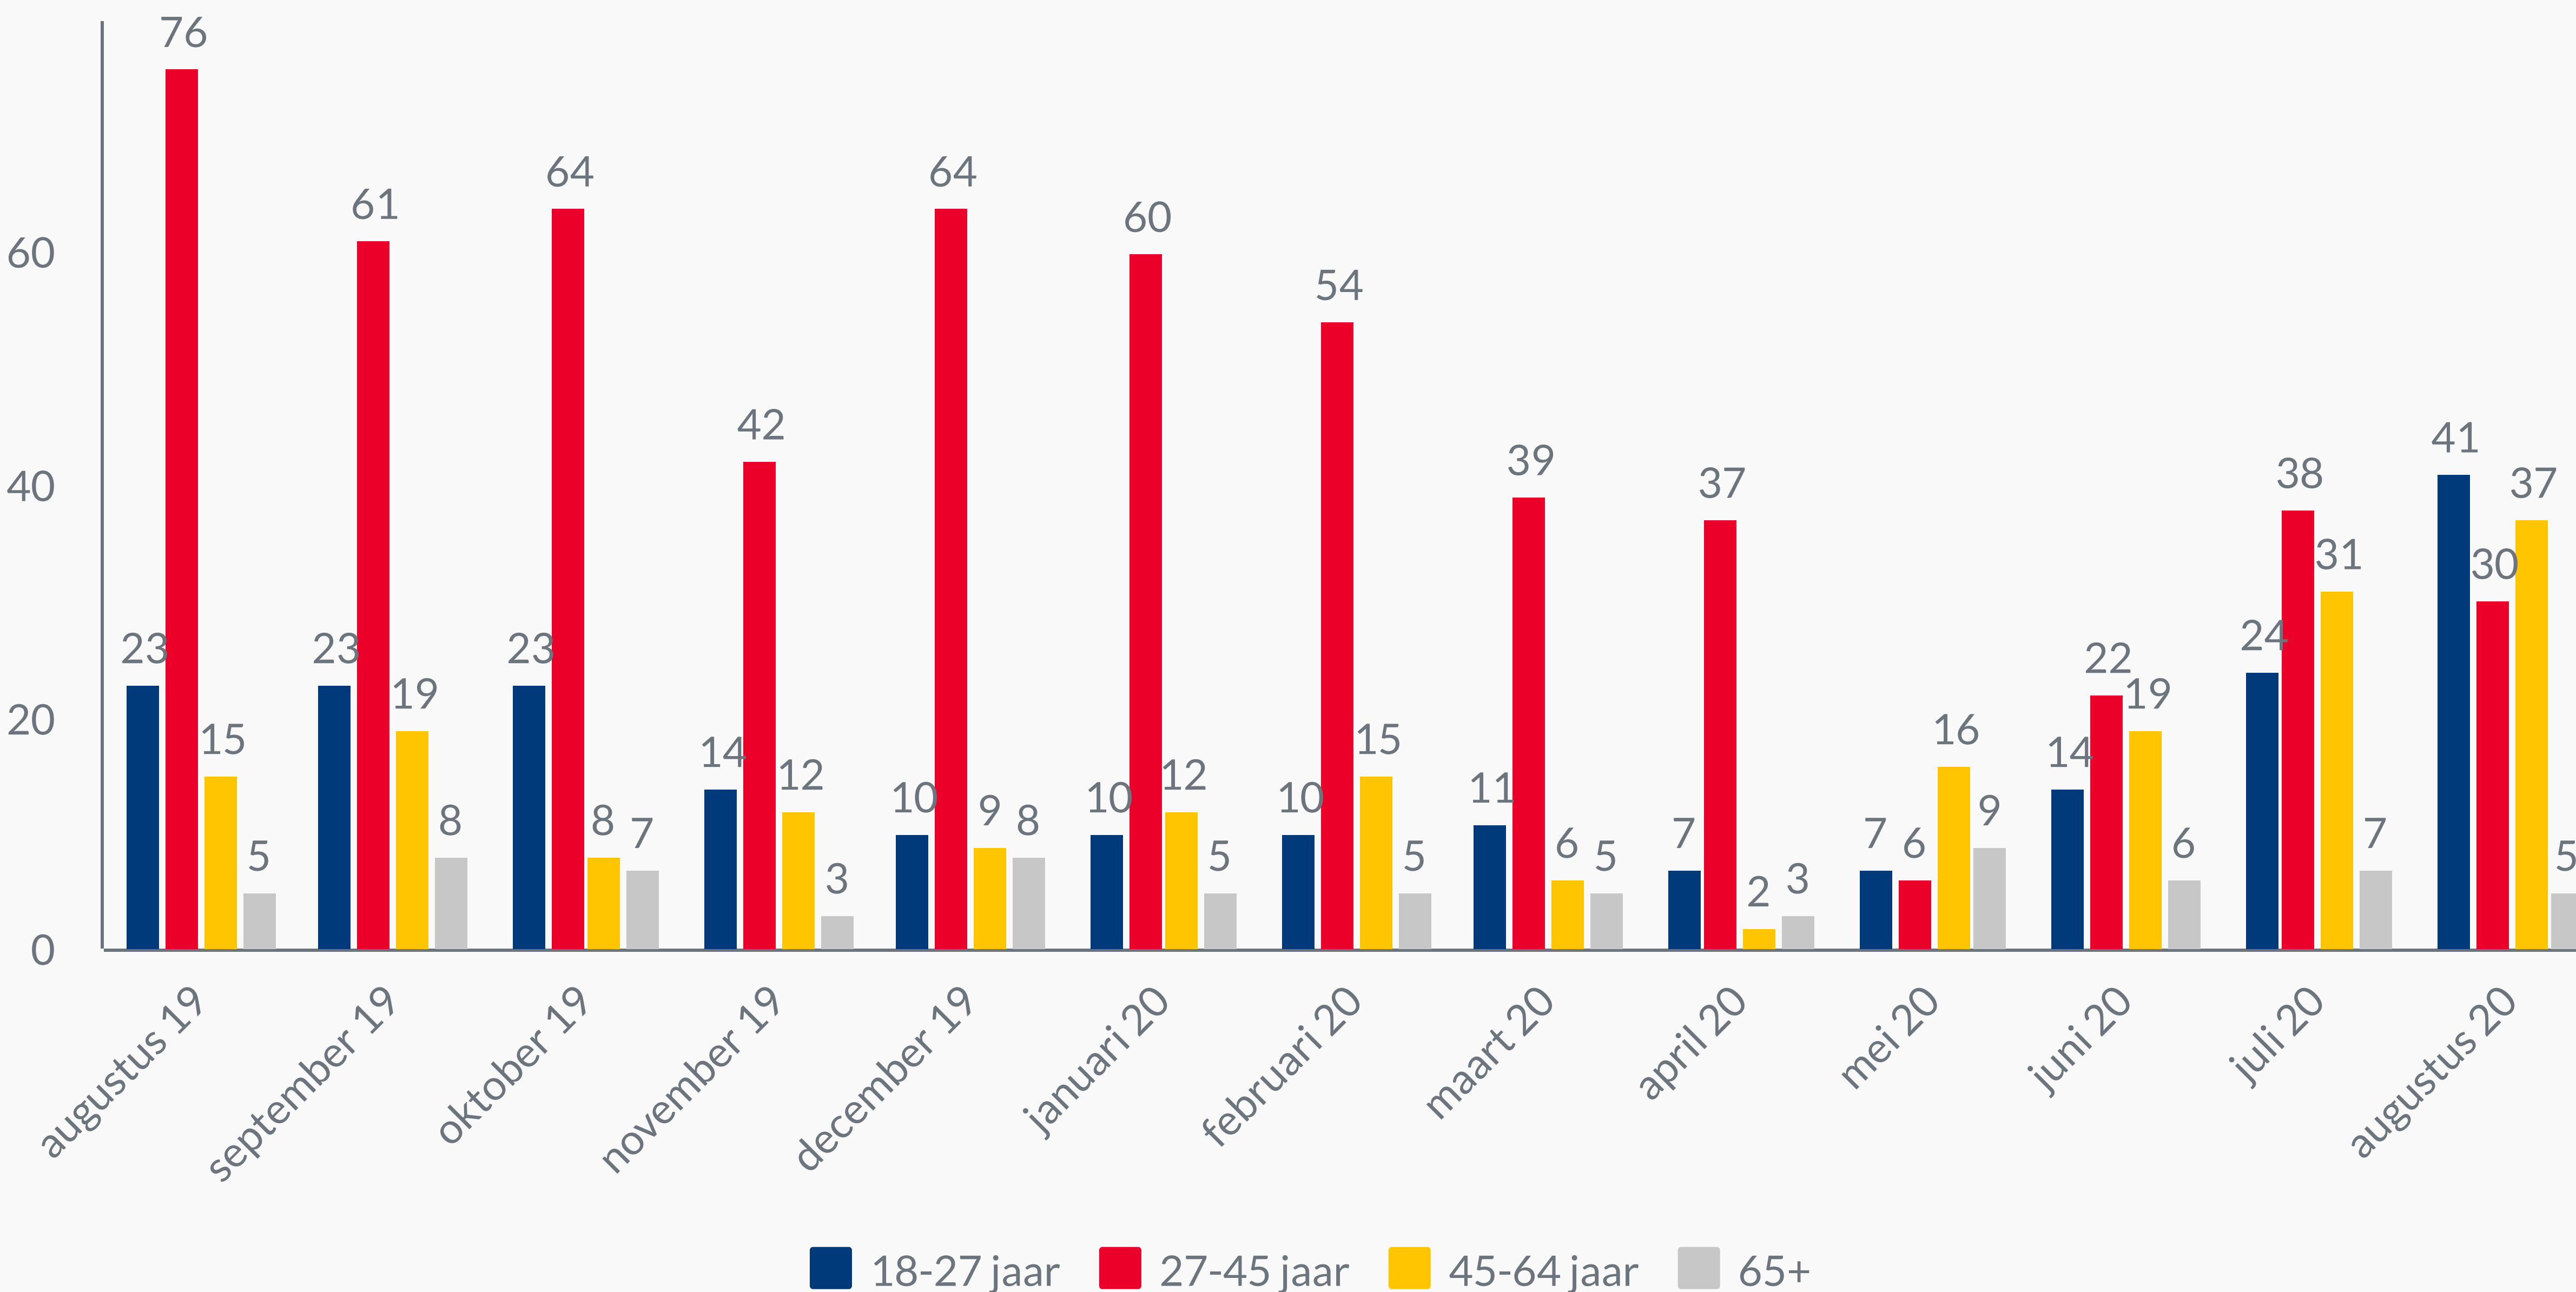

1762

Totaal NOW 2
toekenningen
West

610

- 1 **Totale In- en uitstroom - Participatiewet**
- 2 **Instroom naar leeftijd - Participatiewet**
- 3 **Uitstroom naar leeftijd - Participatiewet**
- 4 **Aantal uitkeringen WW**
- 5 **Opsplitsing VSV**

Faillissementen Friesland 2020	> 63
Faillissementen gemiddelde pm	> 8
TOZO 2 aanvragen regio West	> 810

VSV totaal uitschrijvingen

Totaal uitschrijvingen 2018/2019

340

Totaal uitschrijvingen 2019/2020

246

1 Totale in- en uitstroom - Participatiewet

2 Instroom naar leeftijd - Participatiewet

3 Uitstroom naar leeftijd - Participatiewet

4

Aantal uitkeringen WW

5

Opsplitsing VSV