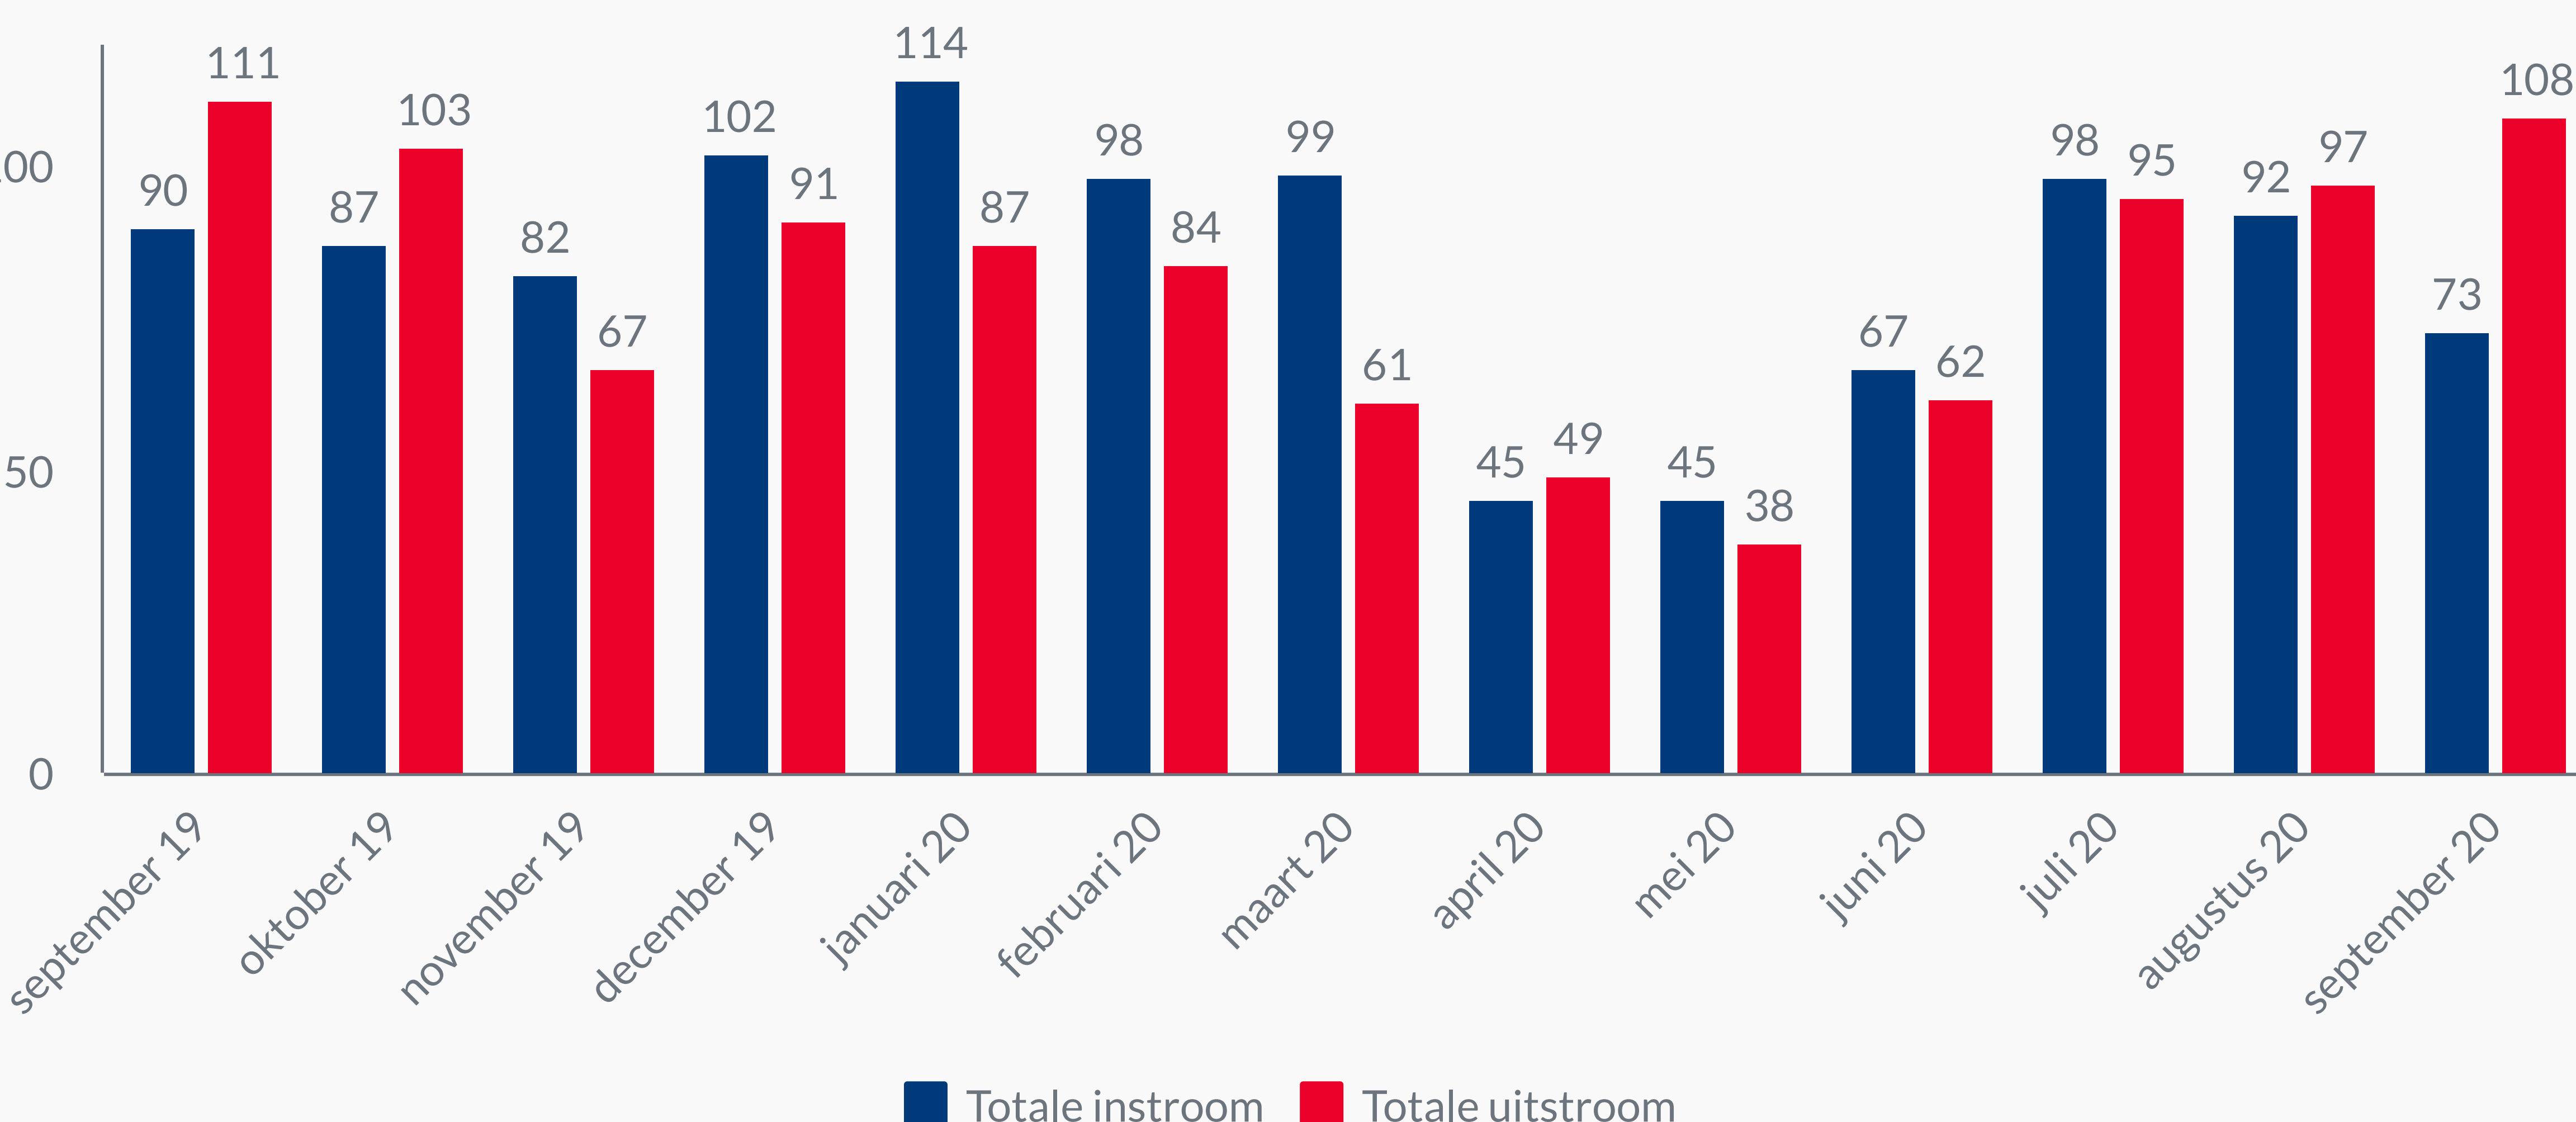

8938

per 30 september 2020

10270

- 571
t.o.v. augustus 2020

Populatie WW West per 30 september 2019

2522

per 30 september 2020

3089

- 157
t.o.v. augustus 2020

Totaal NOW 2 toekenningen Friesland

1762

Totaal NOW 2 toekenningen West

610

- 1** Totale In- en uitstroom - Participatiewet
- 2** Instroom naar leeftijd - Participatiewet
- 3** Uitstroom naar leeftijd - Participatiewet
- 4** Aantal uitkeringen WW
- 5** Opsplitsing VSV

Faillissementen Friesland 2020 > 70

Faillissementen gemiddelde pm > 8

TOZO 2 aanvragen regio West > 890

VSV totaal uitschrijvingen

Totaal uitschrijvingen 2018/2019
402

Totaal uitschrijvingen 2019/2020
284

1 Totale in- en uitstroom - Participatiewet

2 Instroom naar leeftijd - Participatiewet

3 Uitstroom naar leeftijd - Participatiewet

4

Aantal uitkeringen WW

5

Opsplitsing VSV