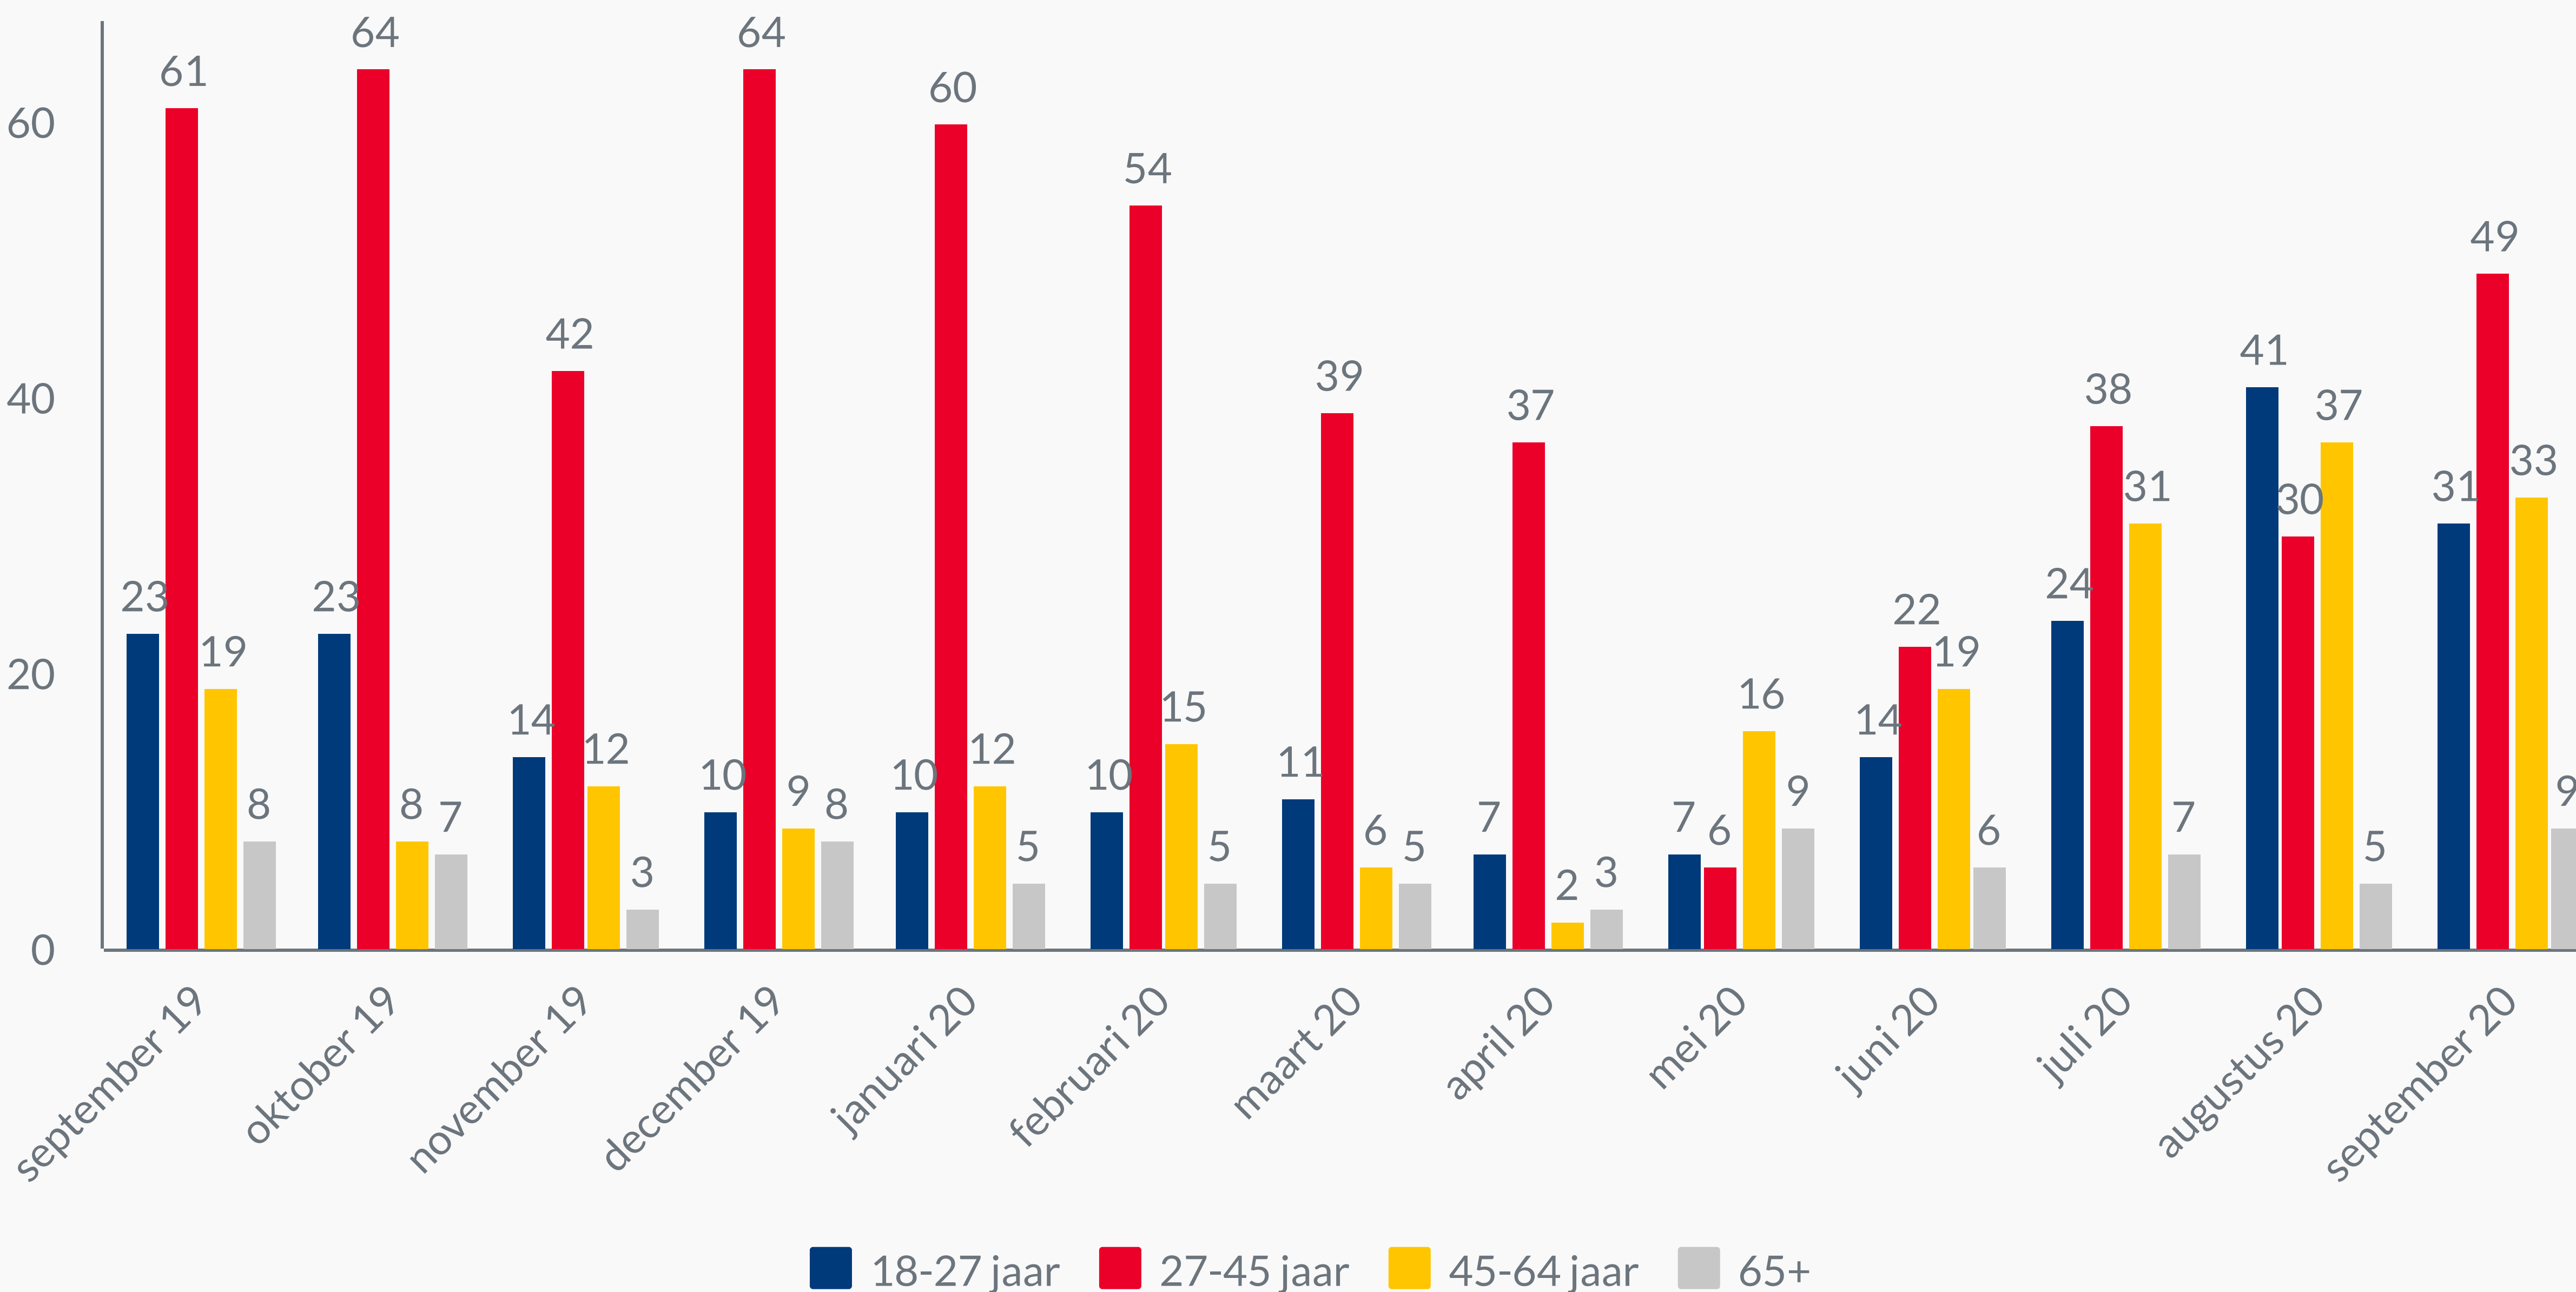

8938

per 30 september 2020

10270

- 571
t.o.v. augustus 2020

Populatie WW West per 30 september 2019

2522

per 30 september 2020

3089

- 157
t.o.v. augustus 2020

Totaal NOW 2 toekenningen Friesland

1762

Totaal NOW 2 toekenningen West

610

- 1** Totale In- en uitstroom - Participatiewet
- 2** Instroom naar leeftijd - Participatiewet
- 3** Uitstroom naar leeftijd - Participatiewet
- 4** Aantal uitkeringen WW
- 5** Opsplitsing VSV

Faillissementen Friesland 2020 > 70

Faillissementen gemiddelde pm > 8

TOZO 2 aanvragen regio West > 890

VSV totaal uitschrijvingen

Totaal uitschrijvingen 2018/2019
402

Totaal uitschrijvingen 2019/2020
284

1 Totale in- en uitstroom - Participatiewet

2 Instroom naar leeftijd - Participatiewet

3 Uitstroom naar leeftijd - Participatiewet

4

Aantal uitkeringen WW

5

Opsplitsing VSV