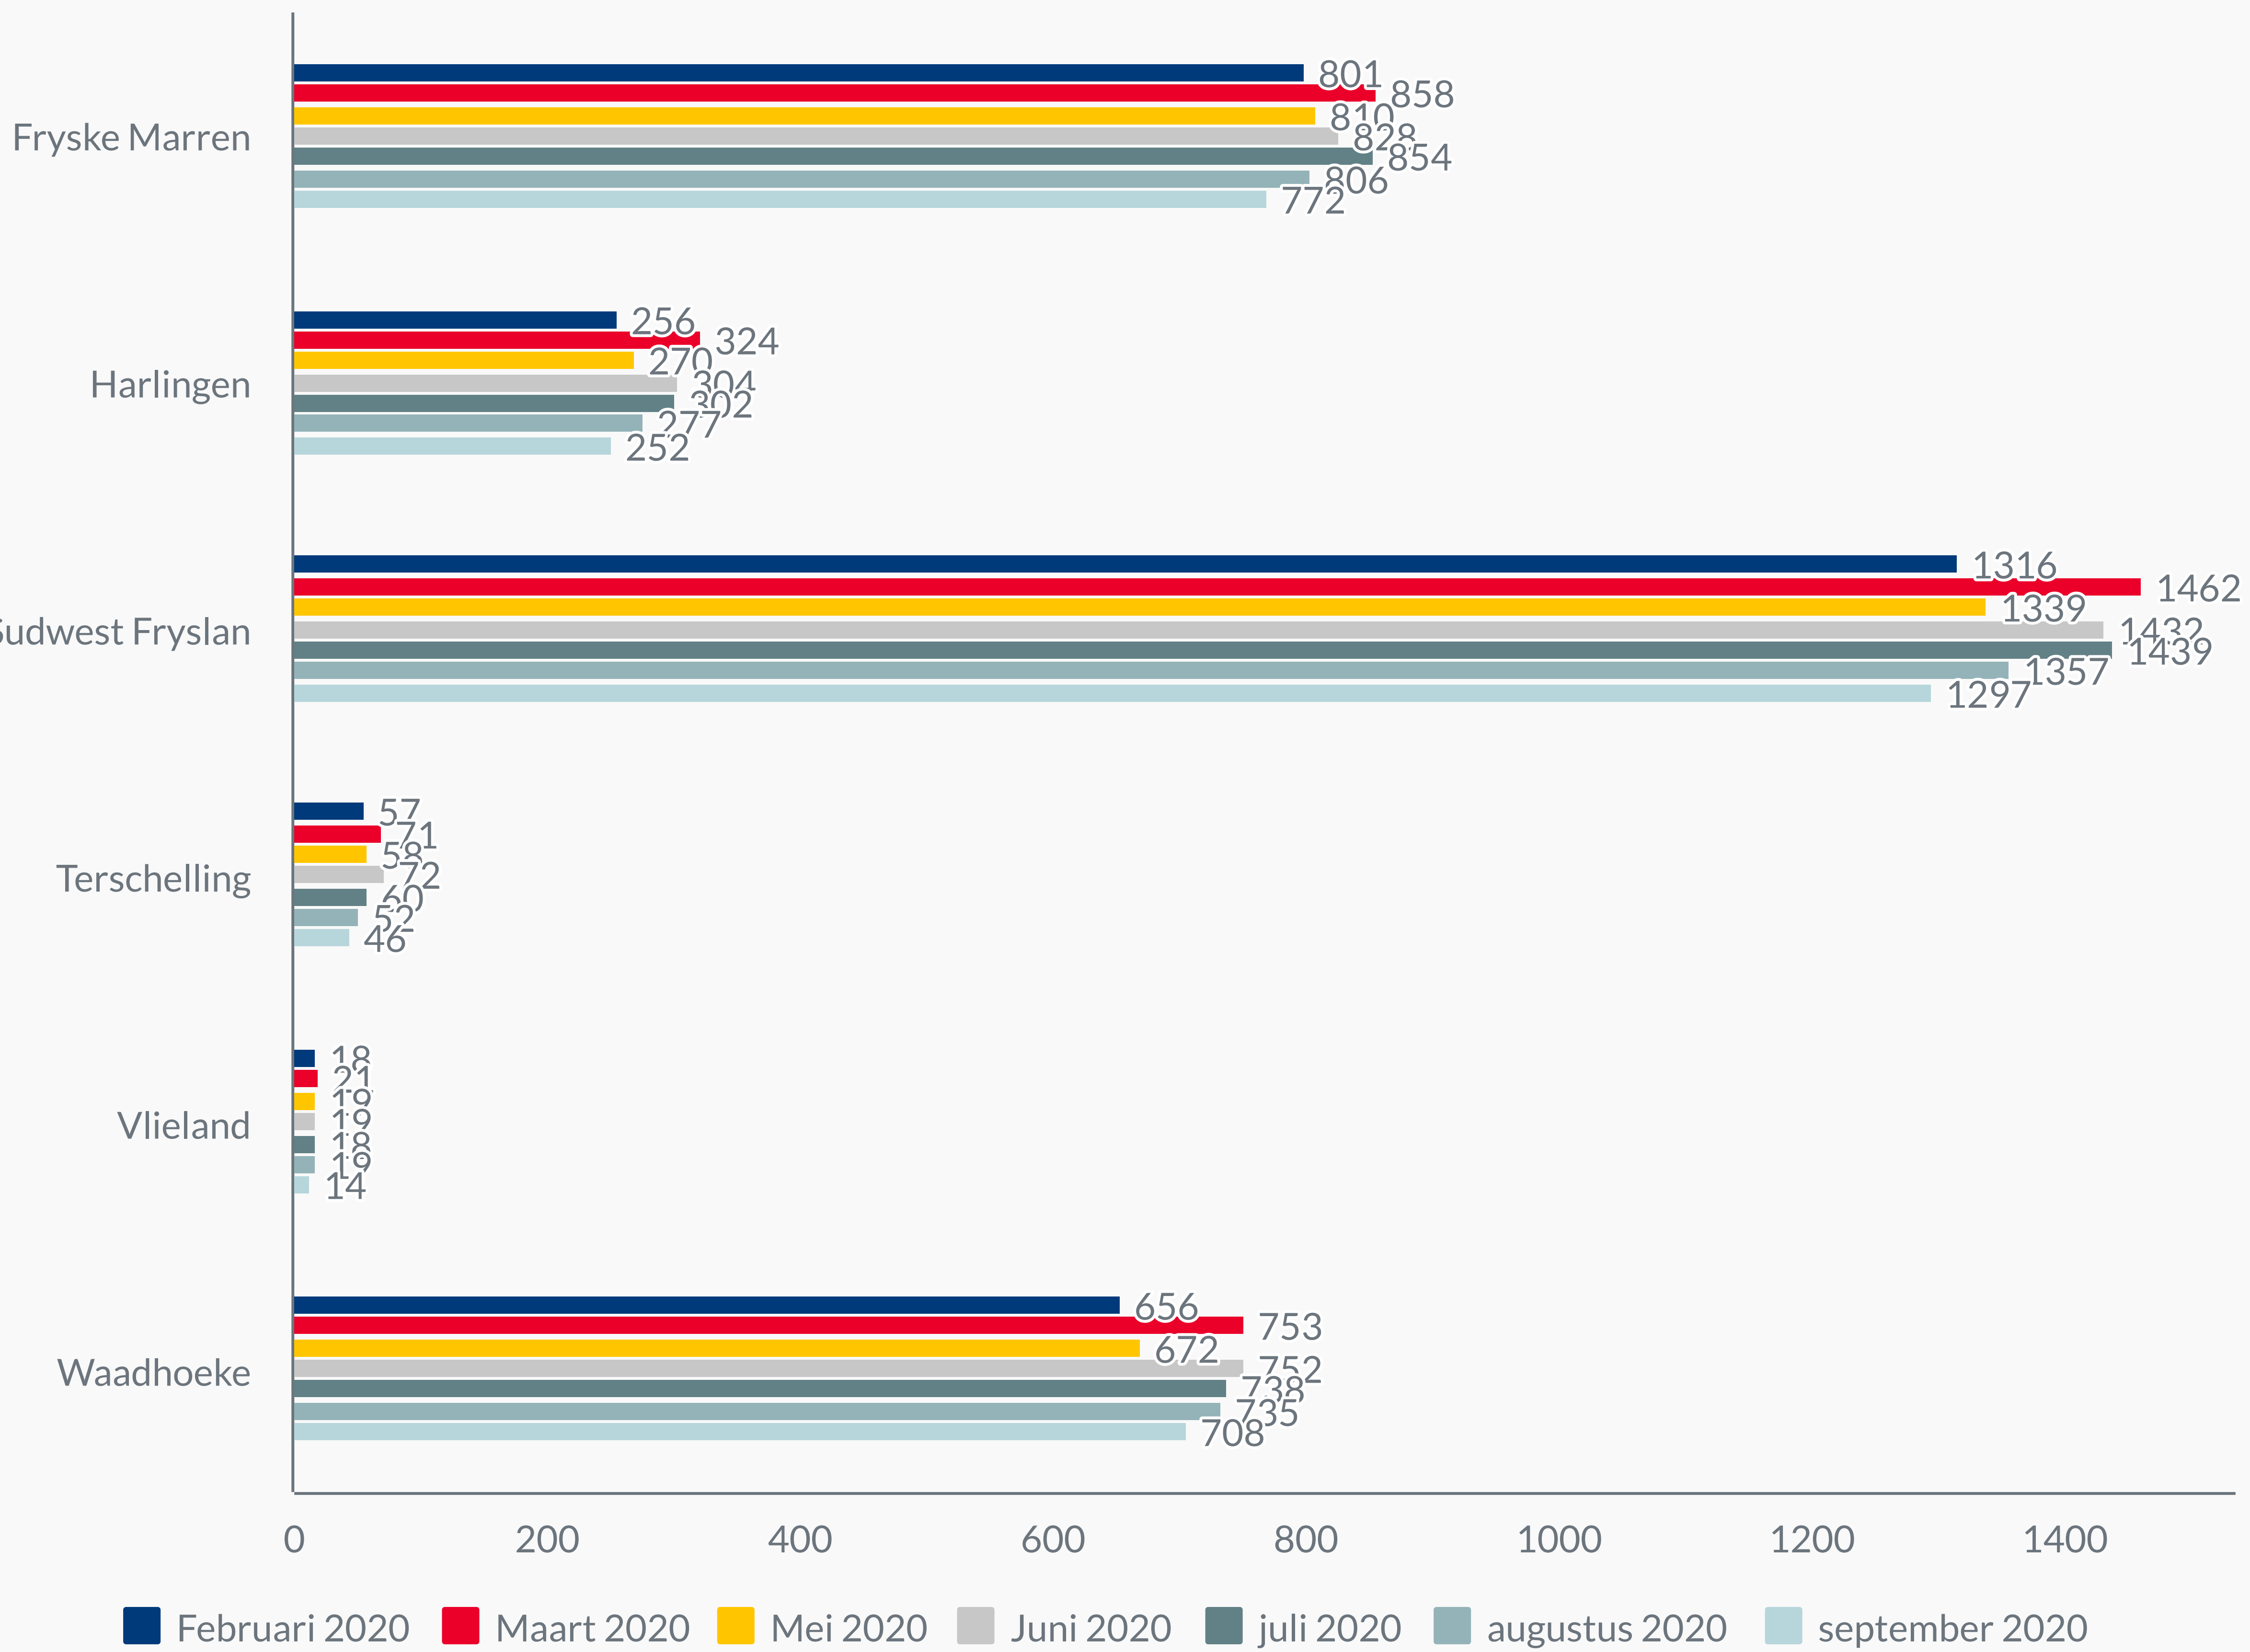

8938

per 30 september 2020

10270

- 571
t.o.v. augustus 2020

Populatie WW West per 30 september 2019

2522

per 30 september 2020

3089

- 157
t.o.v. augustus 2020

Totaal NOW 2 toekenningen Friesland

1762

Totaal NOW 2 toekenningen West

610

- 1** Totale In- en uitstroom - Participatiewet
- 2** Instroom naar leeftijd - Participatiewet
- 3** Uitstroom naar leeftijd - Participatiewet
- 4** Aantal uitkeringen WW
- 5** Opsplitsing VSV

Faillissementen Friesland 2020 > 70

Faillissementen gemiddelde pm > 8

TOZO 2 aanvragen regio West > 890

VSV totaal uitschrijvingen

Totaal uitschrijvingen 2018/2019
402

Totaal uitschrijvingen 2019/2020
284

1 Totale in- en uitstroom - Participatiewet

2 Instroom naar leeftijd - Participatiewet

3 Uitstroom naar leeftijd - Participatiewet

4

Aantal uitkeringen WW

5

Opsplitsing VSV