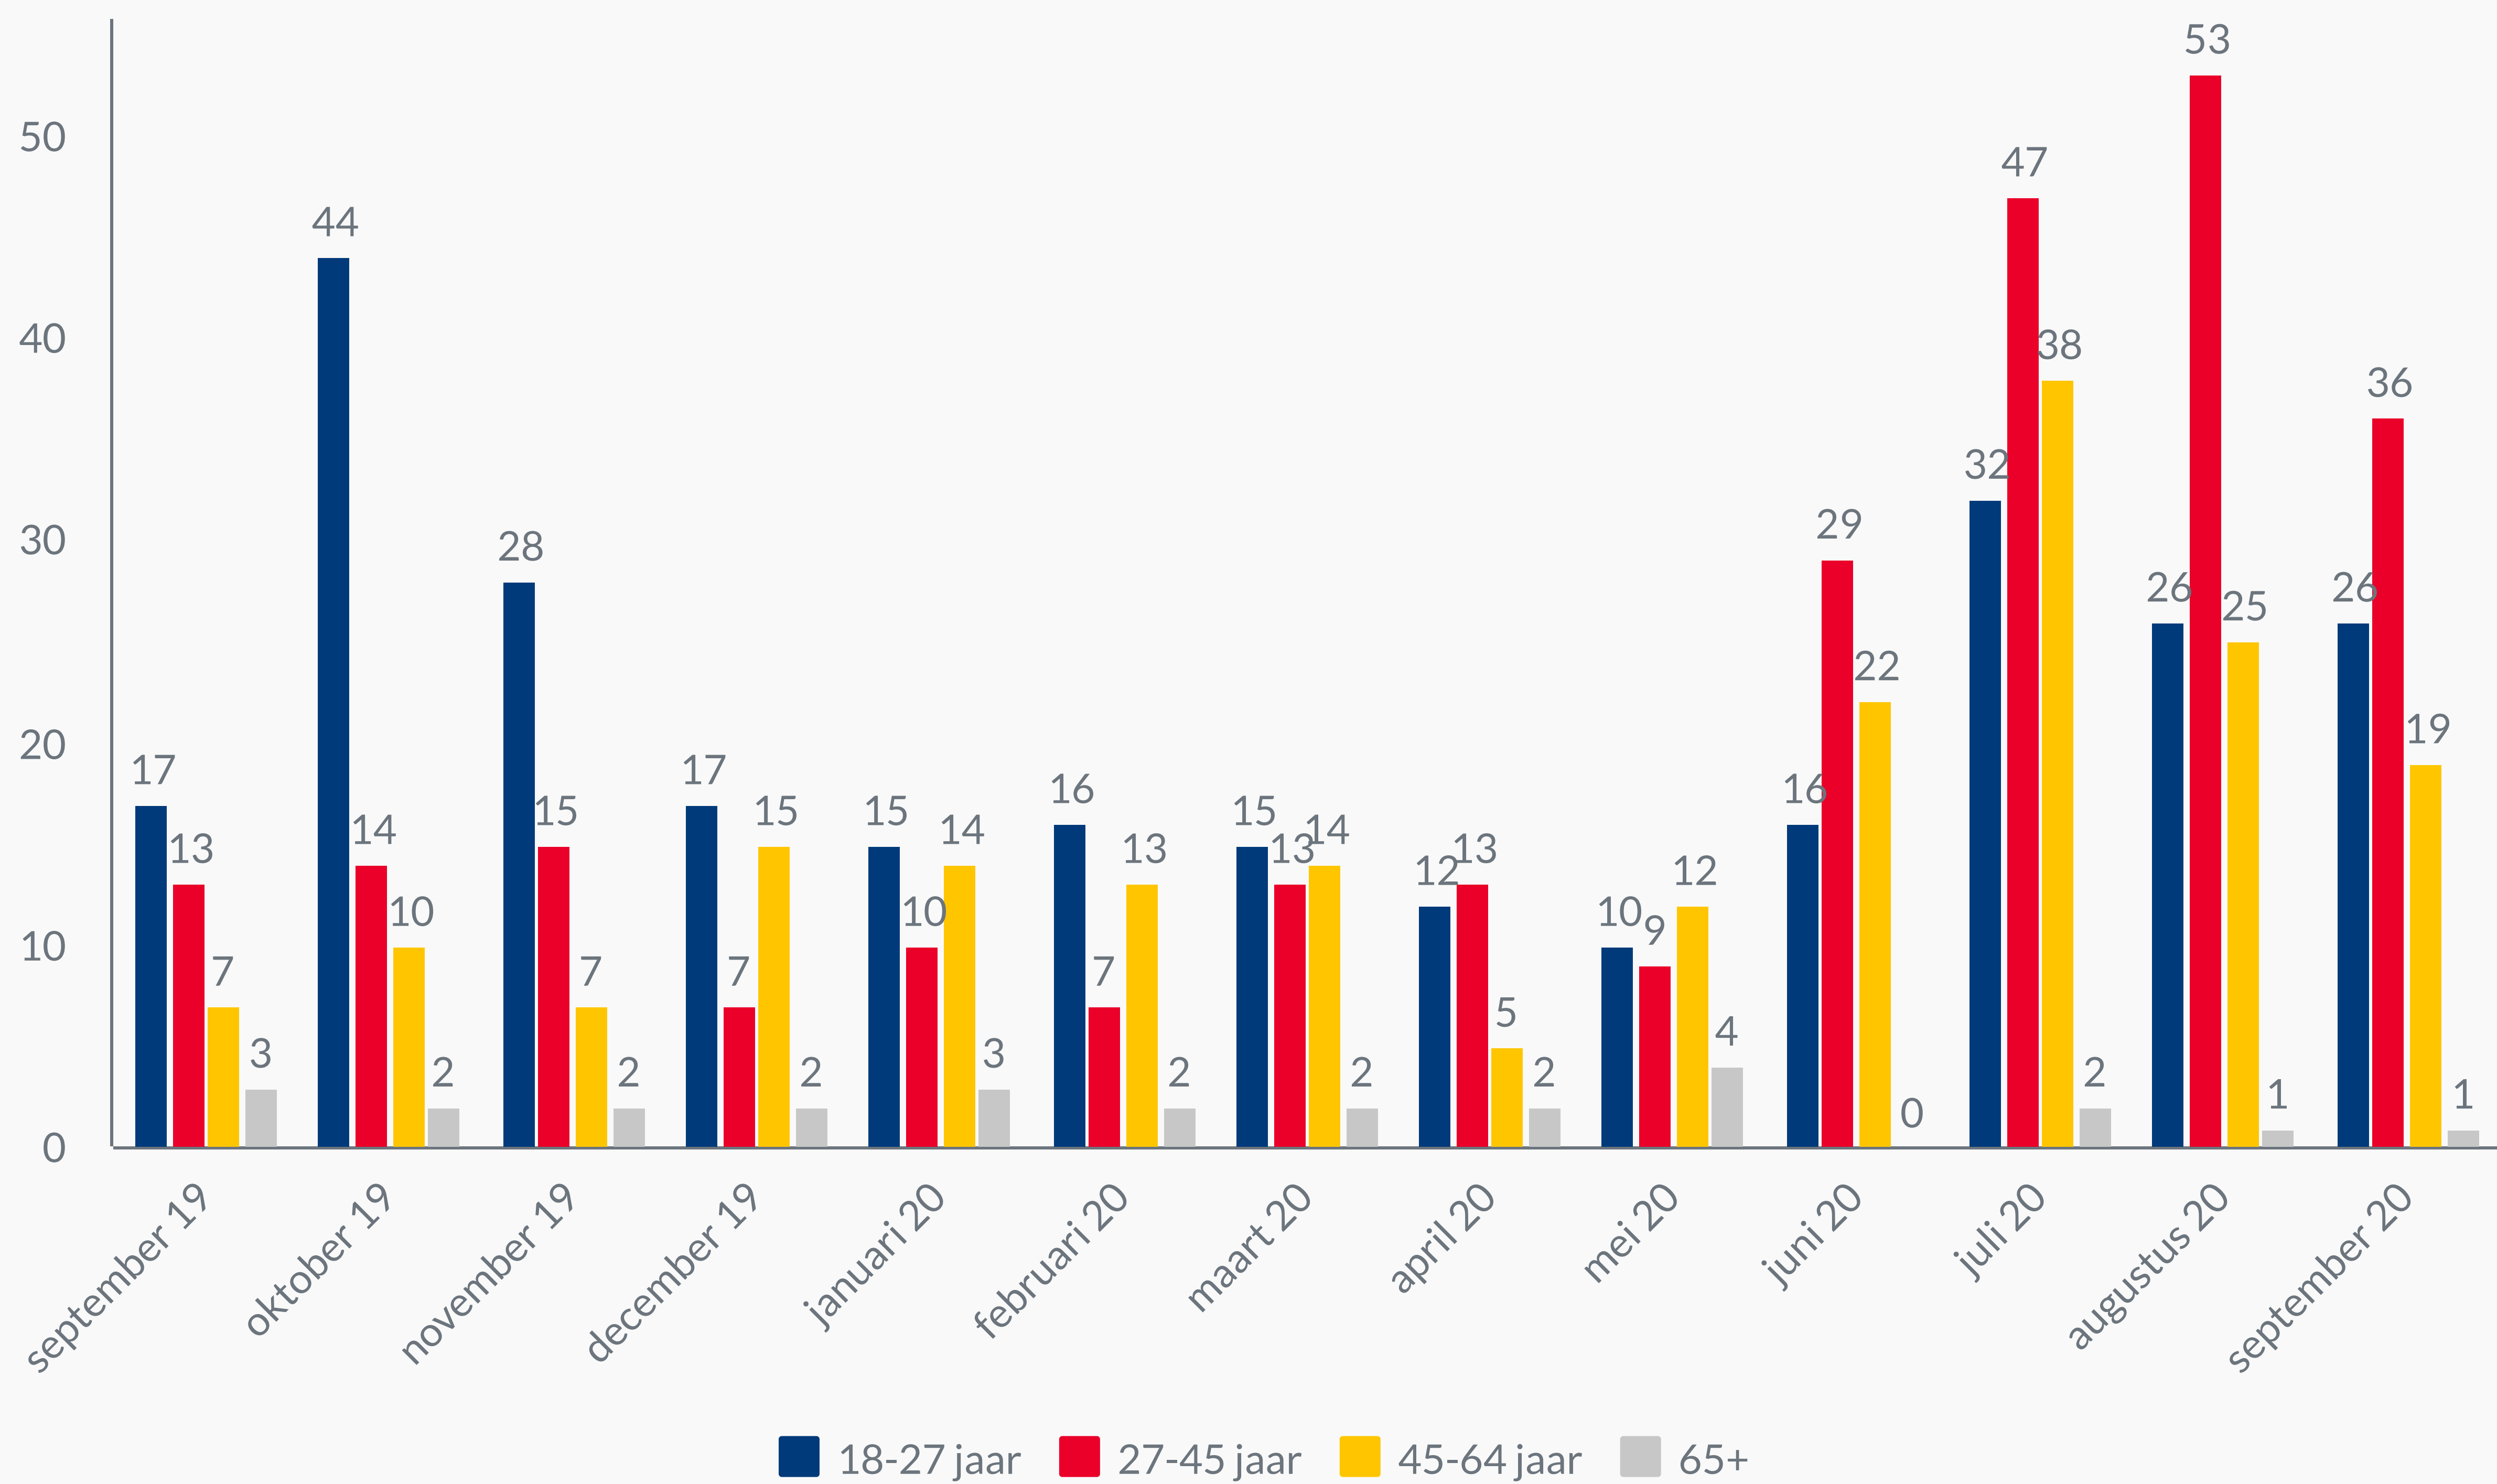

8938

per 30 september 2020

10270

- 571
t.o.v. augustus 2020

Populatie WW West per 30 september 2019

2522

per 30 september 2020

3089

- 157
t.o.v. augustus 2020

Totaal NOW 2 toekenningen Friesland

1762

Totaal NOW 2 toekenningen West

610

- 1** Totale In- en uitstroom - Participatiewet
- 2** Instroom naar leeftijd - Participatiewet
- 3** Uitstroom naar leeftijd - Participatiewet
- 4** Aantal uitkeringen WW
- 5** Opsplitsing VSV

Faillissementen Friesland 2020 > 70

Faillissementen gemiddelde pm > 8

TOZO 2 aanvragen regio West > 890

VSV totaal uitschrijvingen

Totaal uitschrijvingen 2018/2019
402

Totaal uitschrijvingen 2019/2020
284

1 Totale in- en uitstroom - Participatiewet

2 Instroom naar leeftijd - Participatiewet

3 Uitstroom naar leeftijd - Participatiewet

4

Aantal uitkeringen WW

5

Opsplitsing VSV