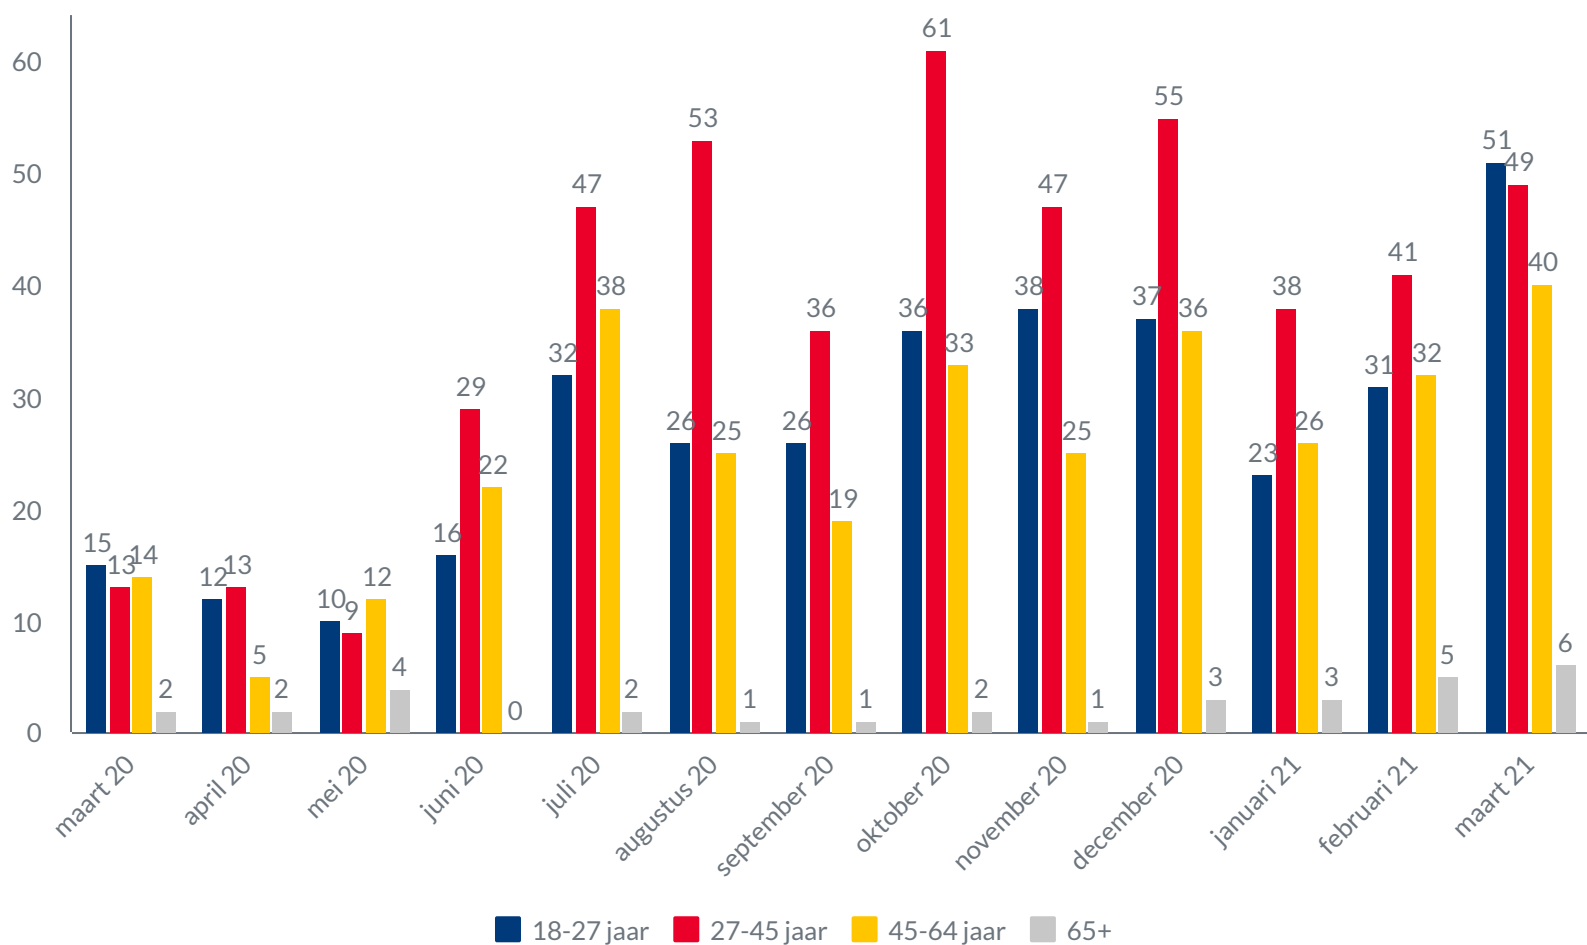

**2449**

**Totaal NOW 4 toekenningen West**

**916**

- 1** Totale in- en uitstroom - Participatiewet
- 2** Instroom naar leeftijd - Participatiewet
- 3** Uitstroom naar leeftijd - Participatiewet
- 4** Aantal uitkeringen WW
- 5** Opsplitsing VSV

Faillissementen Friesland 2021	> 8
Faillissementen gemiddelde pm	> 3
TOZO 2 aanvragen regio West	> 890
TOZO 3 aanvragen regio West	> 1215

\*Exclusief aantallen Súdwest Fryslân

**VSV totaal uitschrijvingen**

Totaal uitschrijvingen 2020/2021 **104**

**1** Totale in- en uitstroom - Participatiewet

## 2 Instroom naar leeftijd - Participatiewet