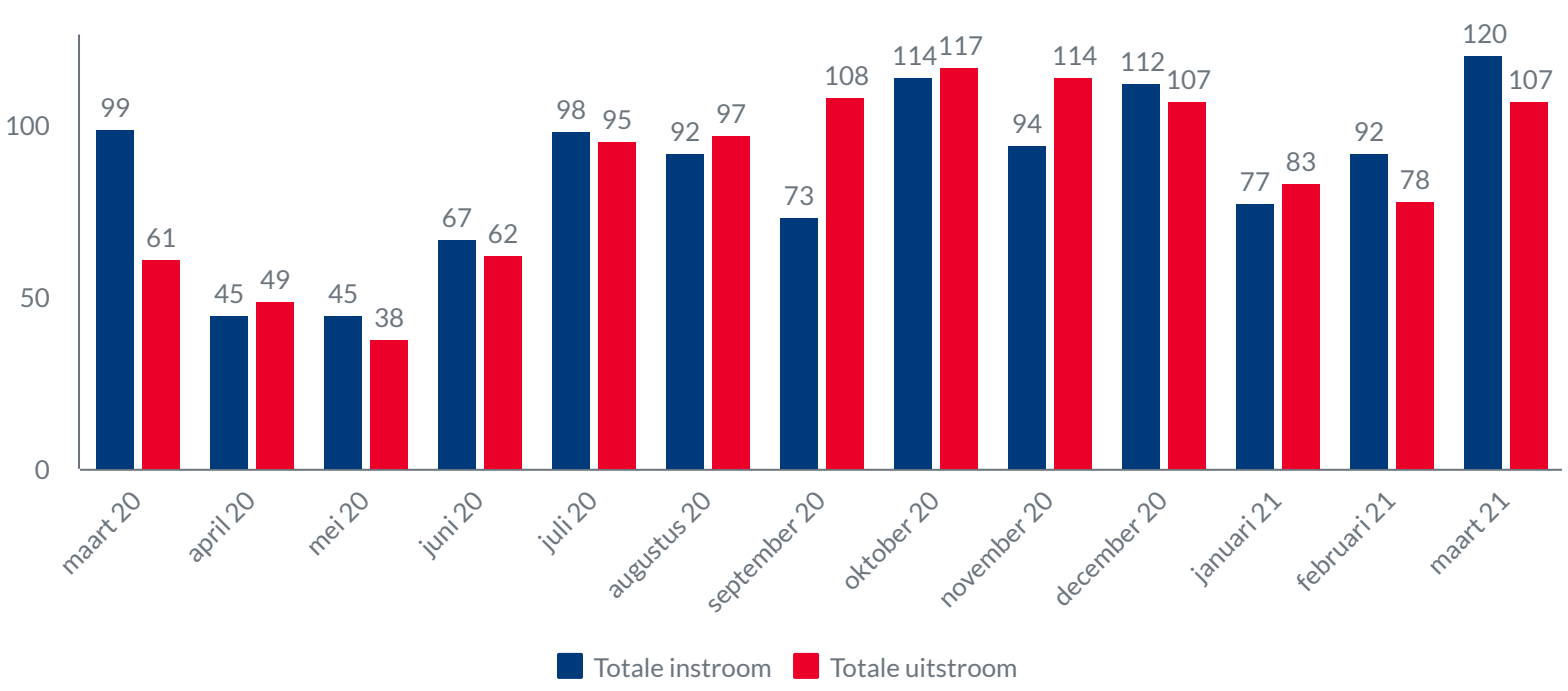

**10861**

t.o.v. februari 2021 **↓ -131**

**Populatie WW West per 31 maart 2020**

**3168**

per 31 maart 2021

**3358**

t.o.v. februari 2021 **↓ -139**

**Totaal NOW 4 toekenningen Friesland**

**2449**

**Totaal NOW 4 toekenningen West**

**916**

- 1** Totale in- en uitstroom - Participatiewet
- 2** Instroom naar leeftijd - Participatiewet
- 3** Uitstroom naar leeftijd - Participatiewet
- 4** Aantal uitkeringen WW
- 5** Opsplitsing VSV

Faillissementen Friesland 2021	> 8
Faillissementen gemiddelde pm	> 3
TOZO 2 aanvragen regio West	> 890
TOZO 3 aanvragen regio West	> 1215

\*Exclusief aantallen Súdwest Fryslân

**VSV totaal uitschrijvingen**

Totaal uitschrijvingen 2020/2021 **104**

**1** Totale in- en uitstroom - Participatiewet