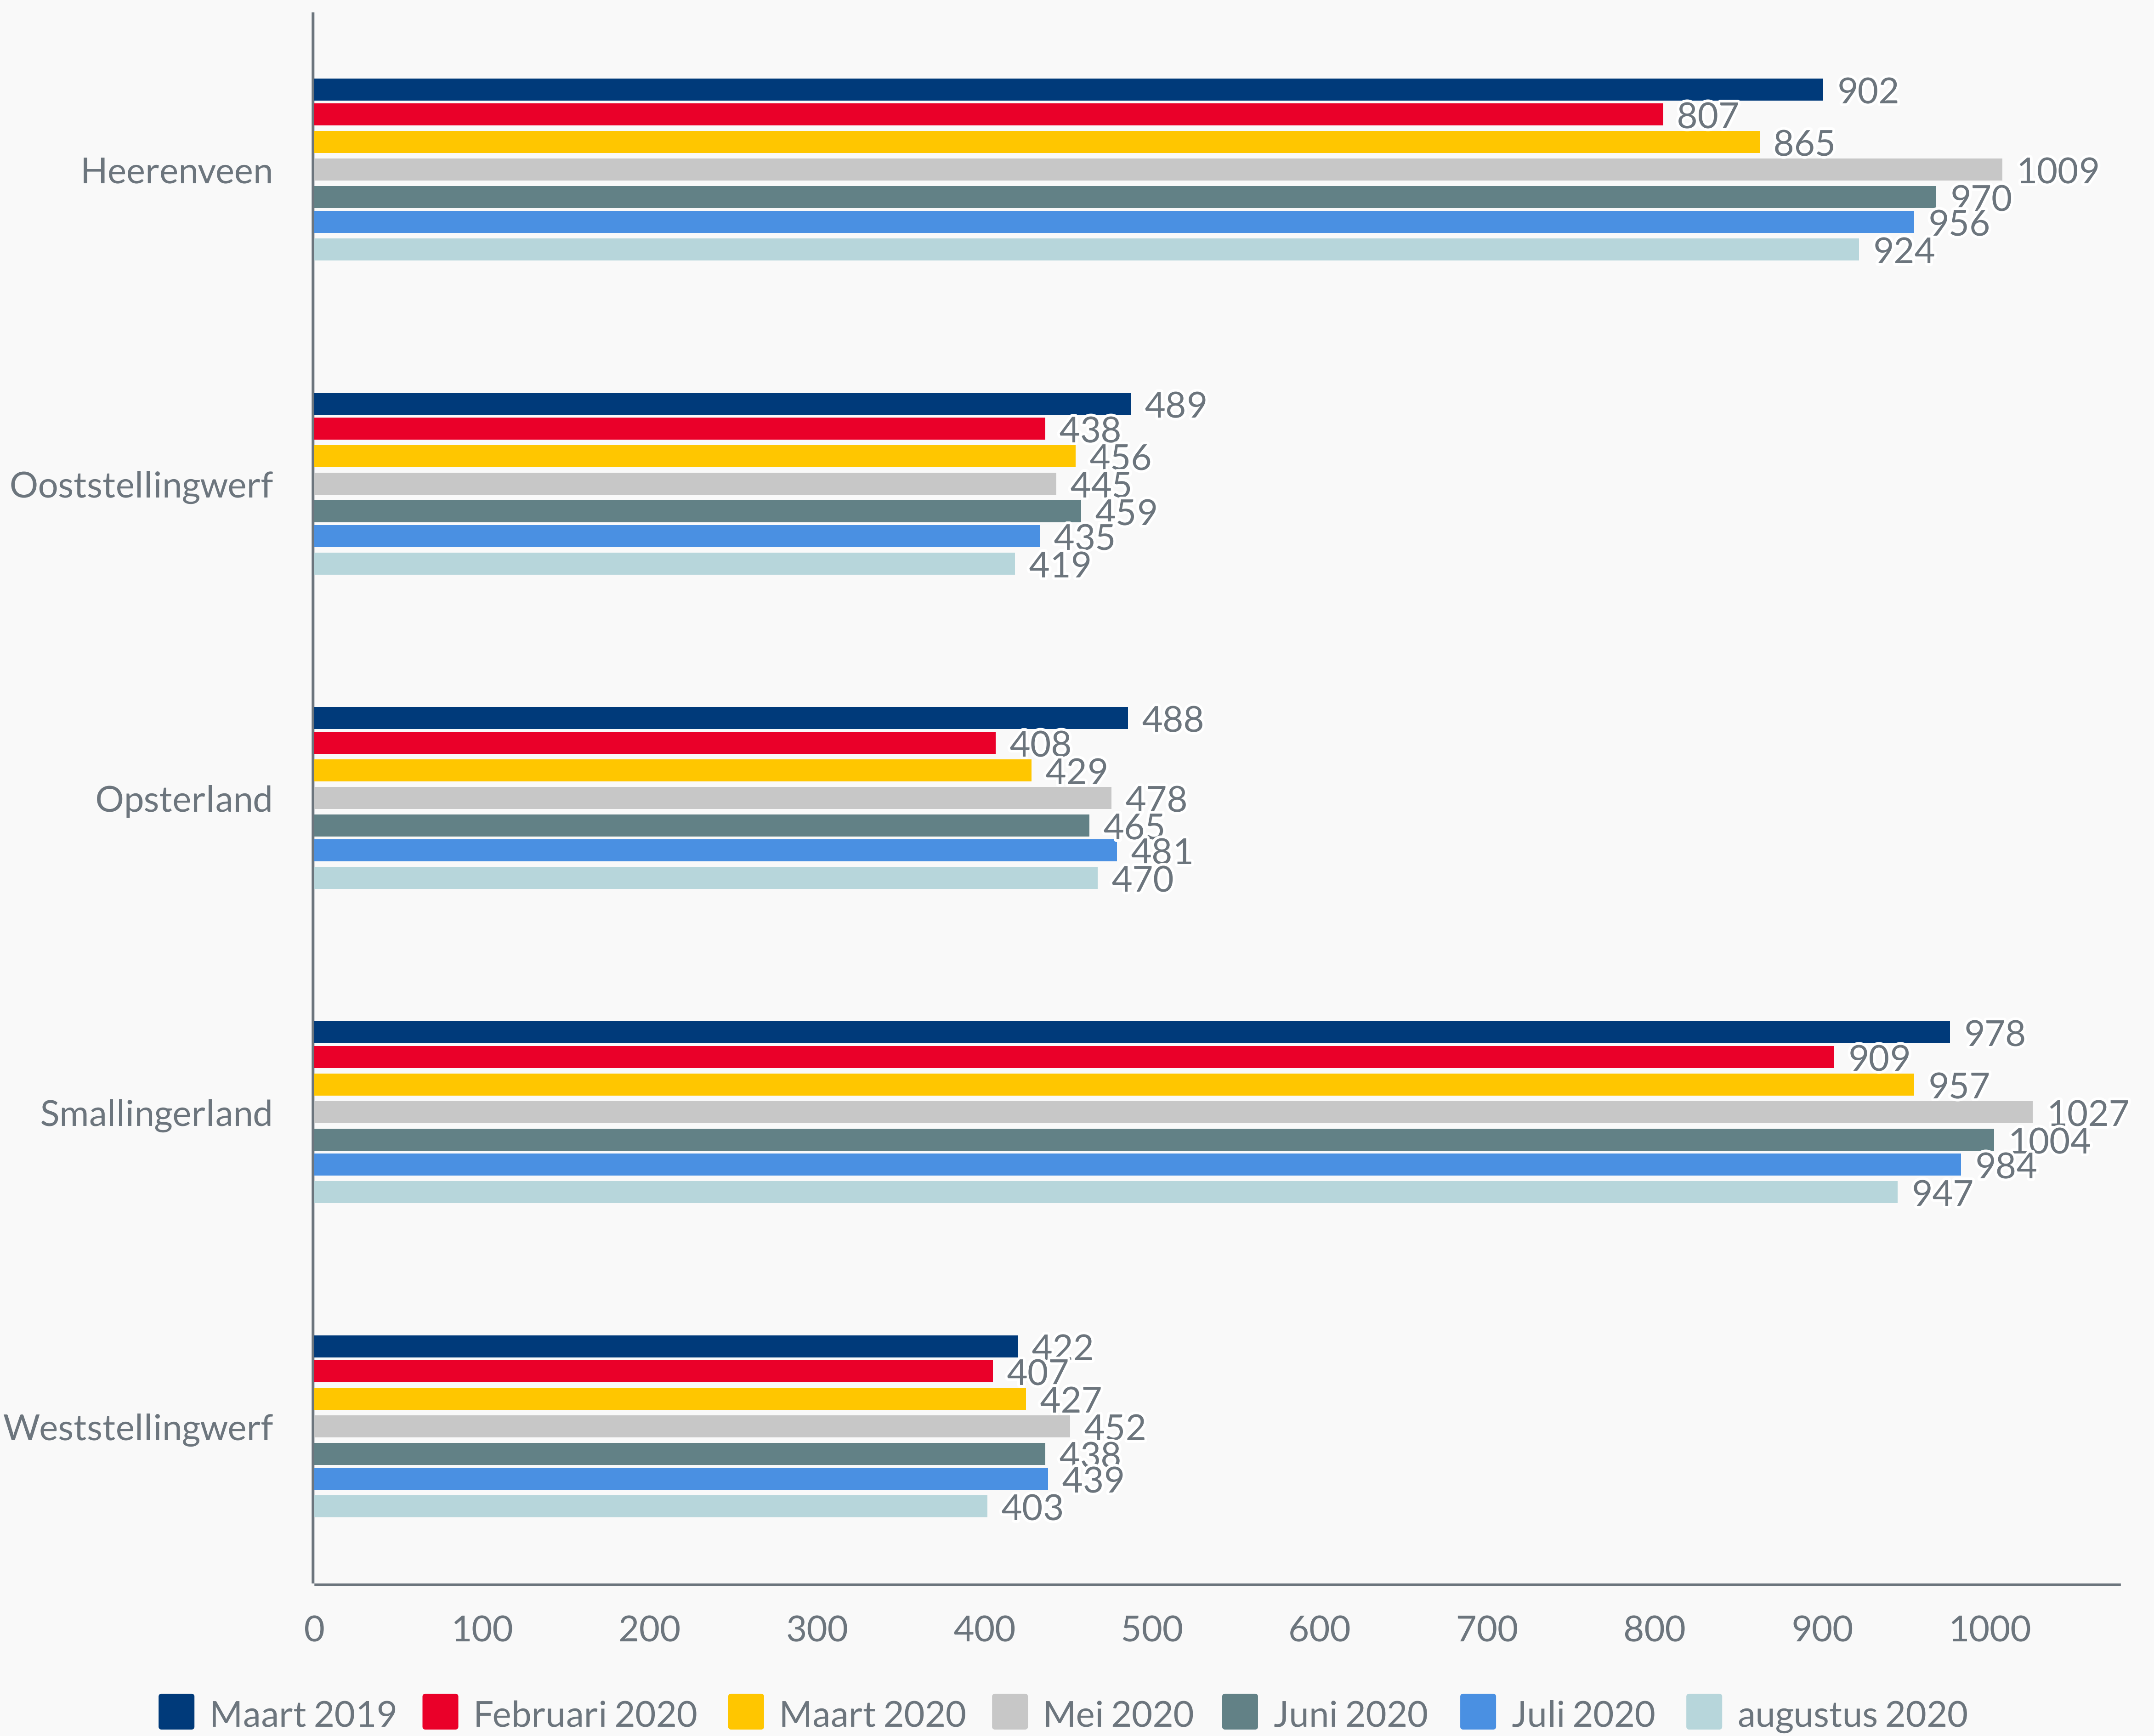

9071

per 31 augustus 2020

10841

- 476

t.o.v. juli 2020

 Populatie WW
 Zuidoost per 31
 augustus 2019

2783

per 31 augustus 2020

3163

- 132

t.o.v. juli 2020

 Totaal NOW 2
 toekenningen
 Friesland

1762

 Totaal NOW 2
 toekenningen
 Zuidoost

529

- 1 Totale in- en uitstroom - Participatiewet
- 2 Instroom naar leeftijd - Participatiewet
- 3 Uitstroom naar leeftijd - Participatiewet
- 4 Aantal uitkeringen WW
- 5 Opsplitsing VSV

Faillissementen Friesland 2020 > 63

Faillissementen gemiddelde pm > 8

TOZO 2 aanvragen regio West > 671

VSV totaal uitschrijvingen

Totaal uitschrijvingen 2018/2019

226

Totaal uitschrijvingen 2019/2020

199

1 Totale in- en uitstroom- Participatiewet

2 Instroom naar leeftijd - Participatiewet

3 Uitstroom naar leeftijd - Participatiewet

4

Aantal uitkeringen WW

5

Opsplitsing VSV