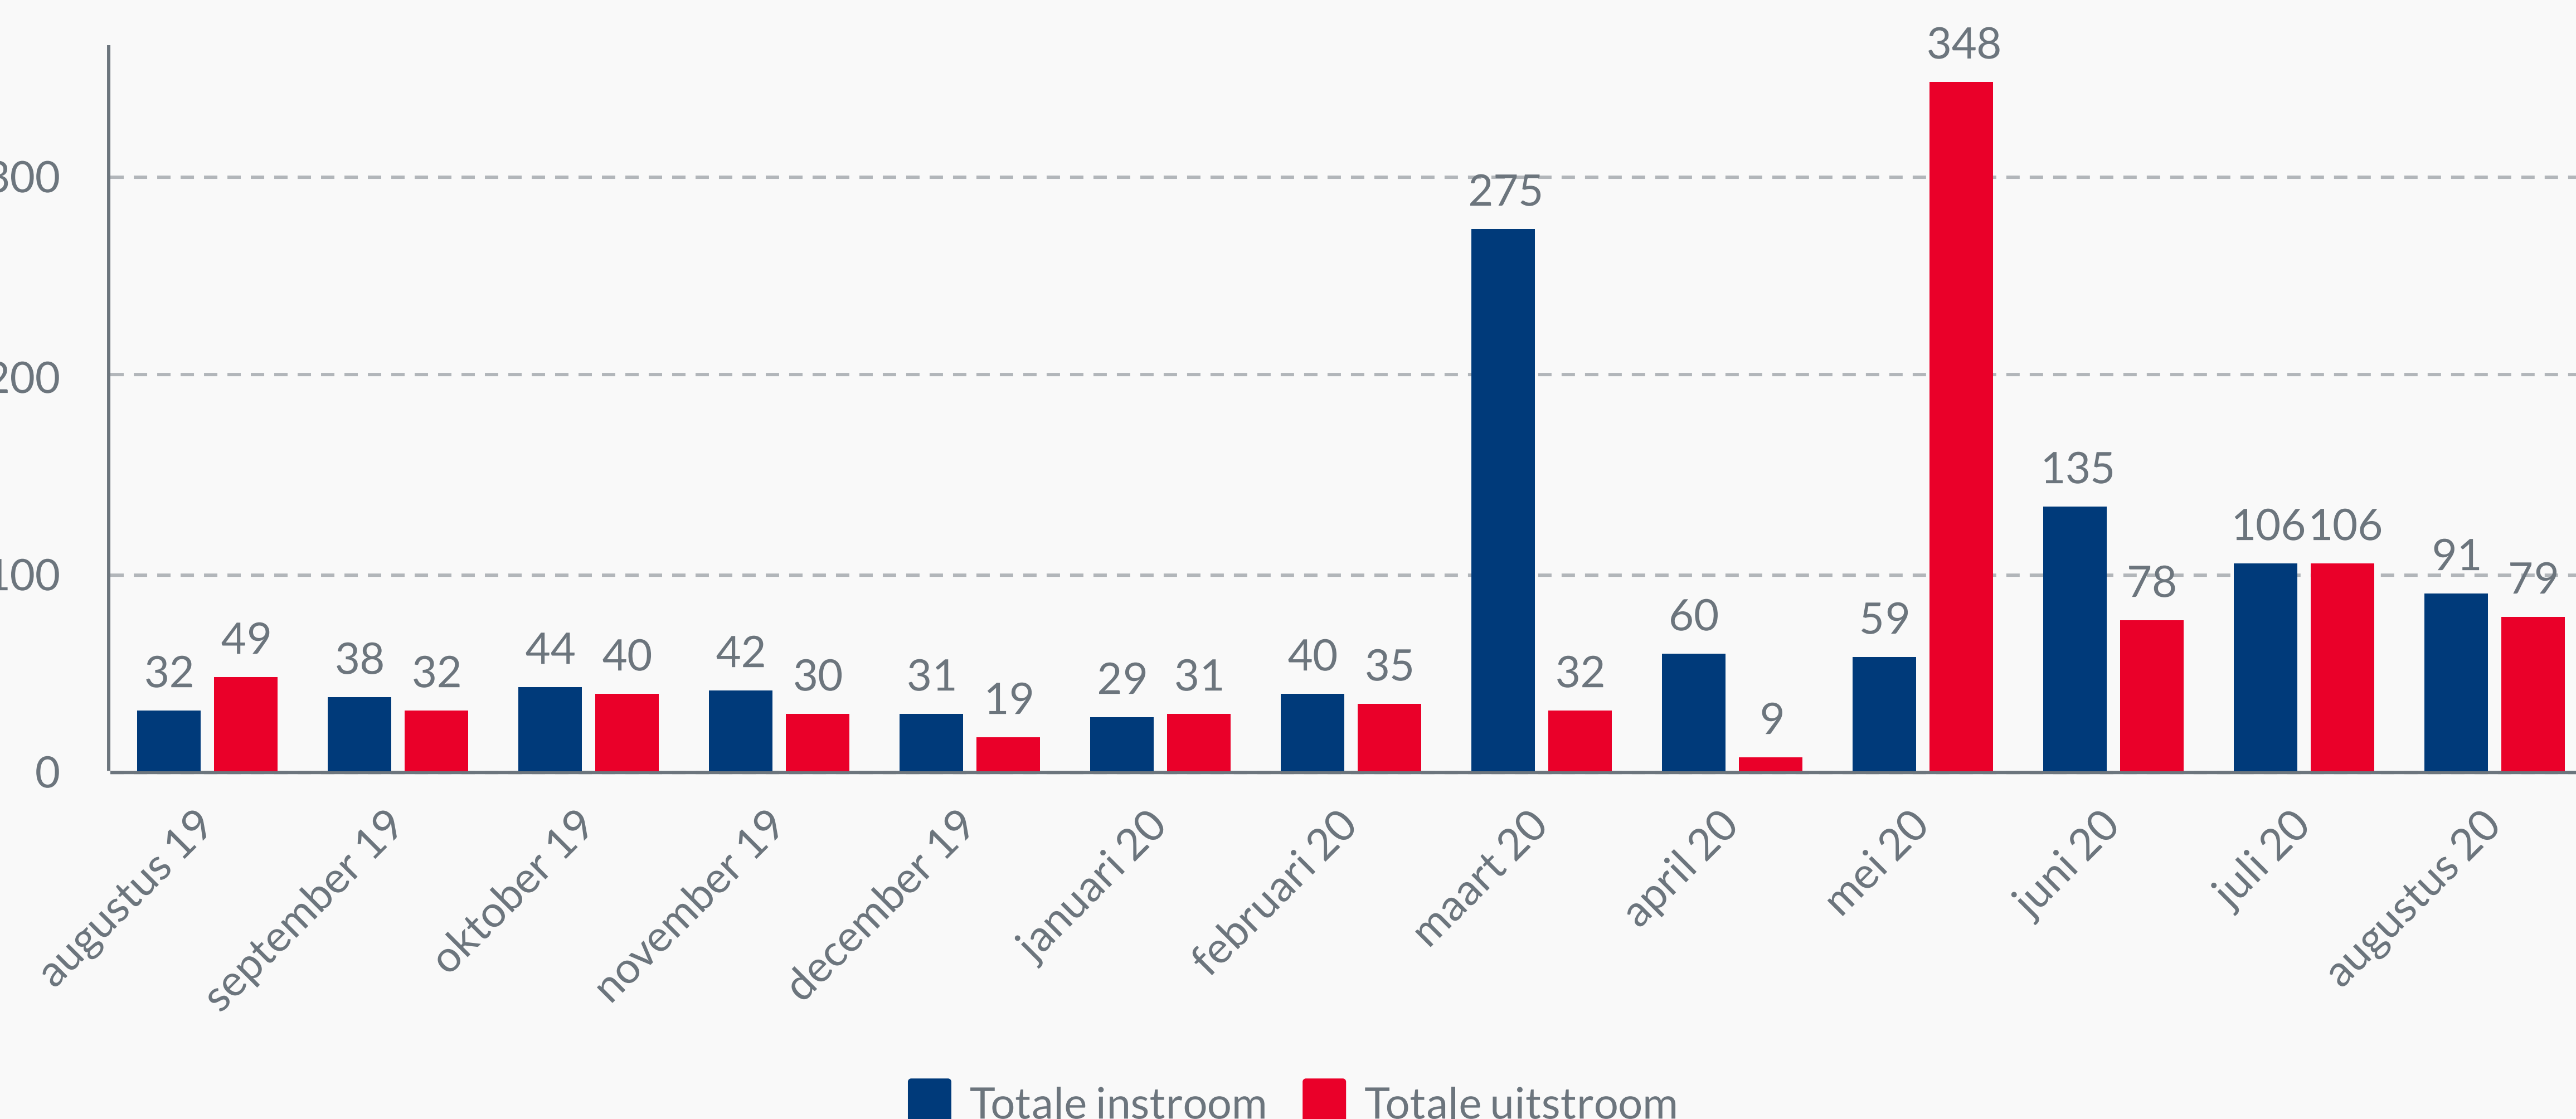

9071

per 31 augustus 2020

10841

- 476

t.o.v. juli 2020

 Populatie WW
 Zuidoost per 31
 augustus 2019

2783

per 31 augustus 2020

3163

- 132

t.o.v. juli 2020

 Totaal NOW 2
 toekenningen
 Friesland

1762

 Totaal NOW 2
 toekenningen
 Zuidoost

529

- 1 Totale in- en uitstroom - Participatiewet
- 2 Instroom naar leeftijd - Participatiewet
- 3 Uitstroom naar leeftijd - Participatiewet
- 4 Aantal uitkeringen WW
- 5 Opsplitsing VSV

Faillissementen Friesland 2020 > 63

Faillissementen gemiddelde pm > 8

TOZO 2 aanvragen regio West > 671

VSV totaal uitschrijvingen

Totaal uitschrijvingen 2018/2019

226

Totaal uitschrijvingen 2019/2020

199

1 Totale in- en uitstroom- Participatiewet

2 Instroom naar leeftijd - Participatiewet

3 Uitstroom naar leeftijd - Participatiewet

4

Aantal uitkeringen WW

5

Opsplitsing VSV