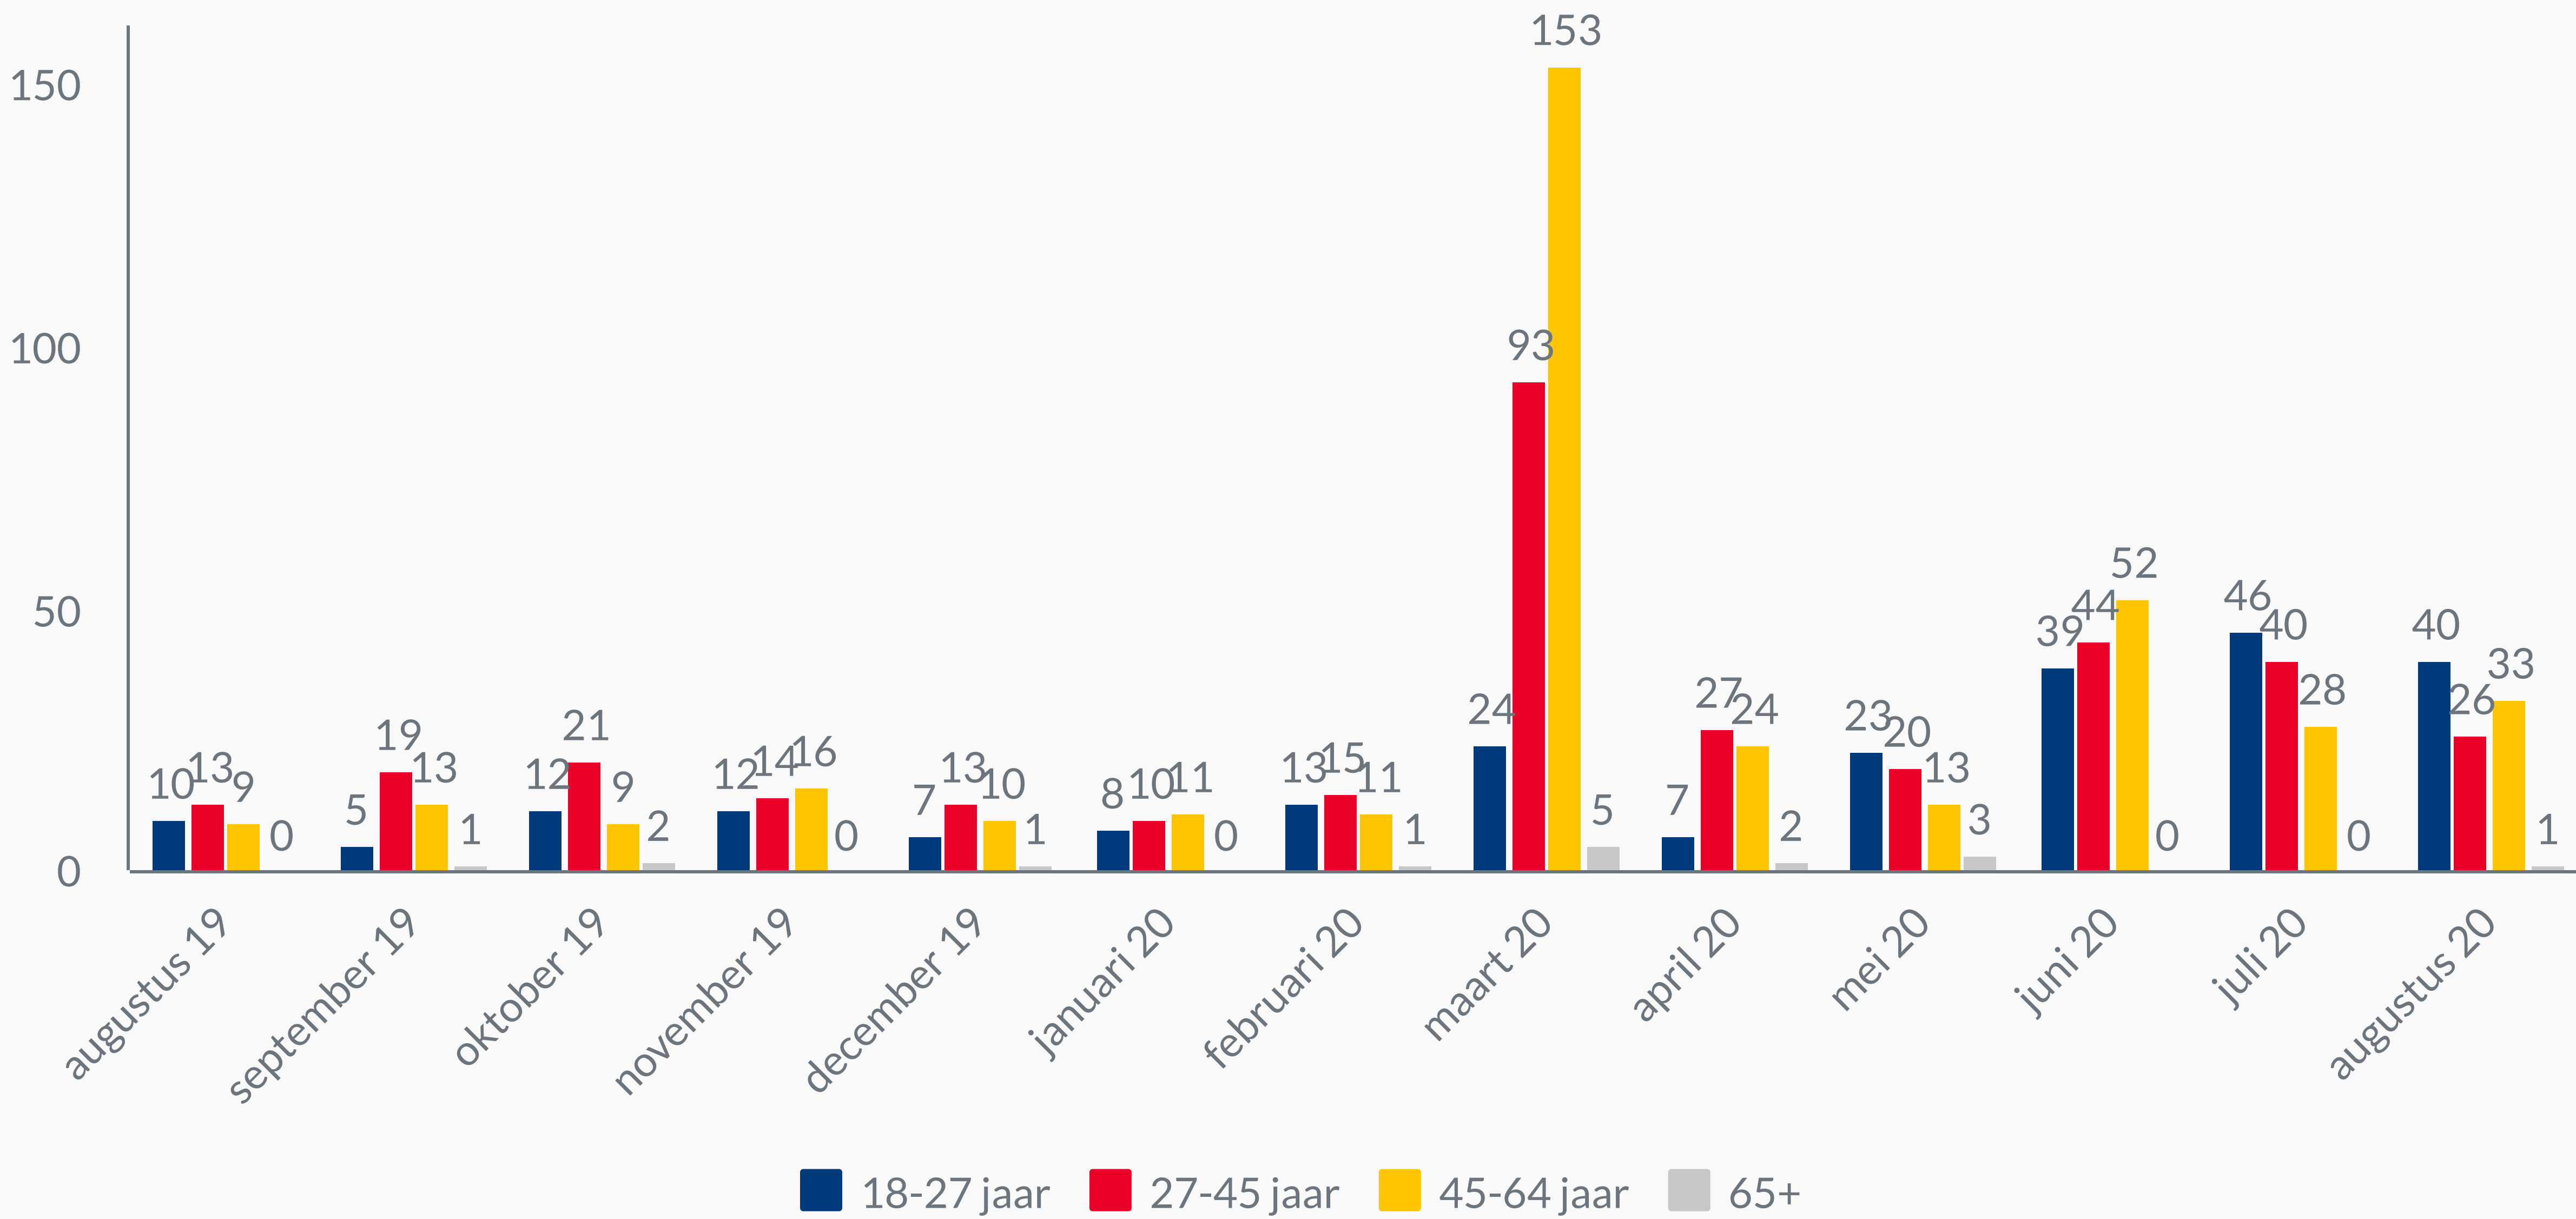

9071

per 31 augustus 2020

10841

- 476

t.o.v. juli 2020

 Populatie WW
 Zuidoost per 31
 augustus 2019

2783

per 31 augustus 2020

3163

- 132

t.o.v. juli 2020

 Totaal NOW 2
 toekenningen
 Friesland

1762

 Totaal NOW 2
 toekenningen
 Zuidoost

529

- 1 Totale in- en uitstroom - Participatiewet
- 2 Instroom naar leeftijd - Participatiewet
- 3 Uitstroom naar leeftijd - Participatiewet
- 4 Aantal uitkeringen WW
- 5 Opsplitsing VSV

Faillissementen Friesland 2020 > 63

Faillissementen gemiddelde pm > 8

TOZO 2 aanvragen regio West > 671

VSV totaal uitschrijvingen

Totaal uitschrijvingen 2018/2019

226

Totaal uitschrijvingen 2019/2020

199

1 Totale in- en uitstroom- Participatiewet

2 Instroom naar leeftijd - Participatiewet

3 Uitstroom naar leeftijd - Participatiewet

4

Aantal uitkeringen WW

5

Opsplitsing VSV