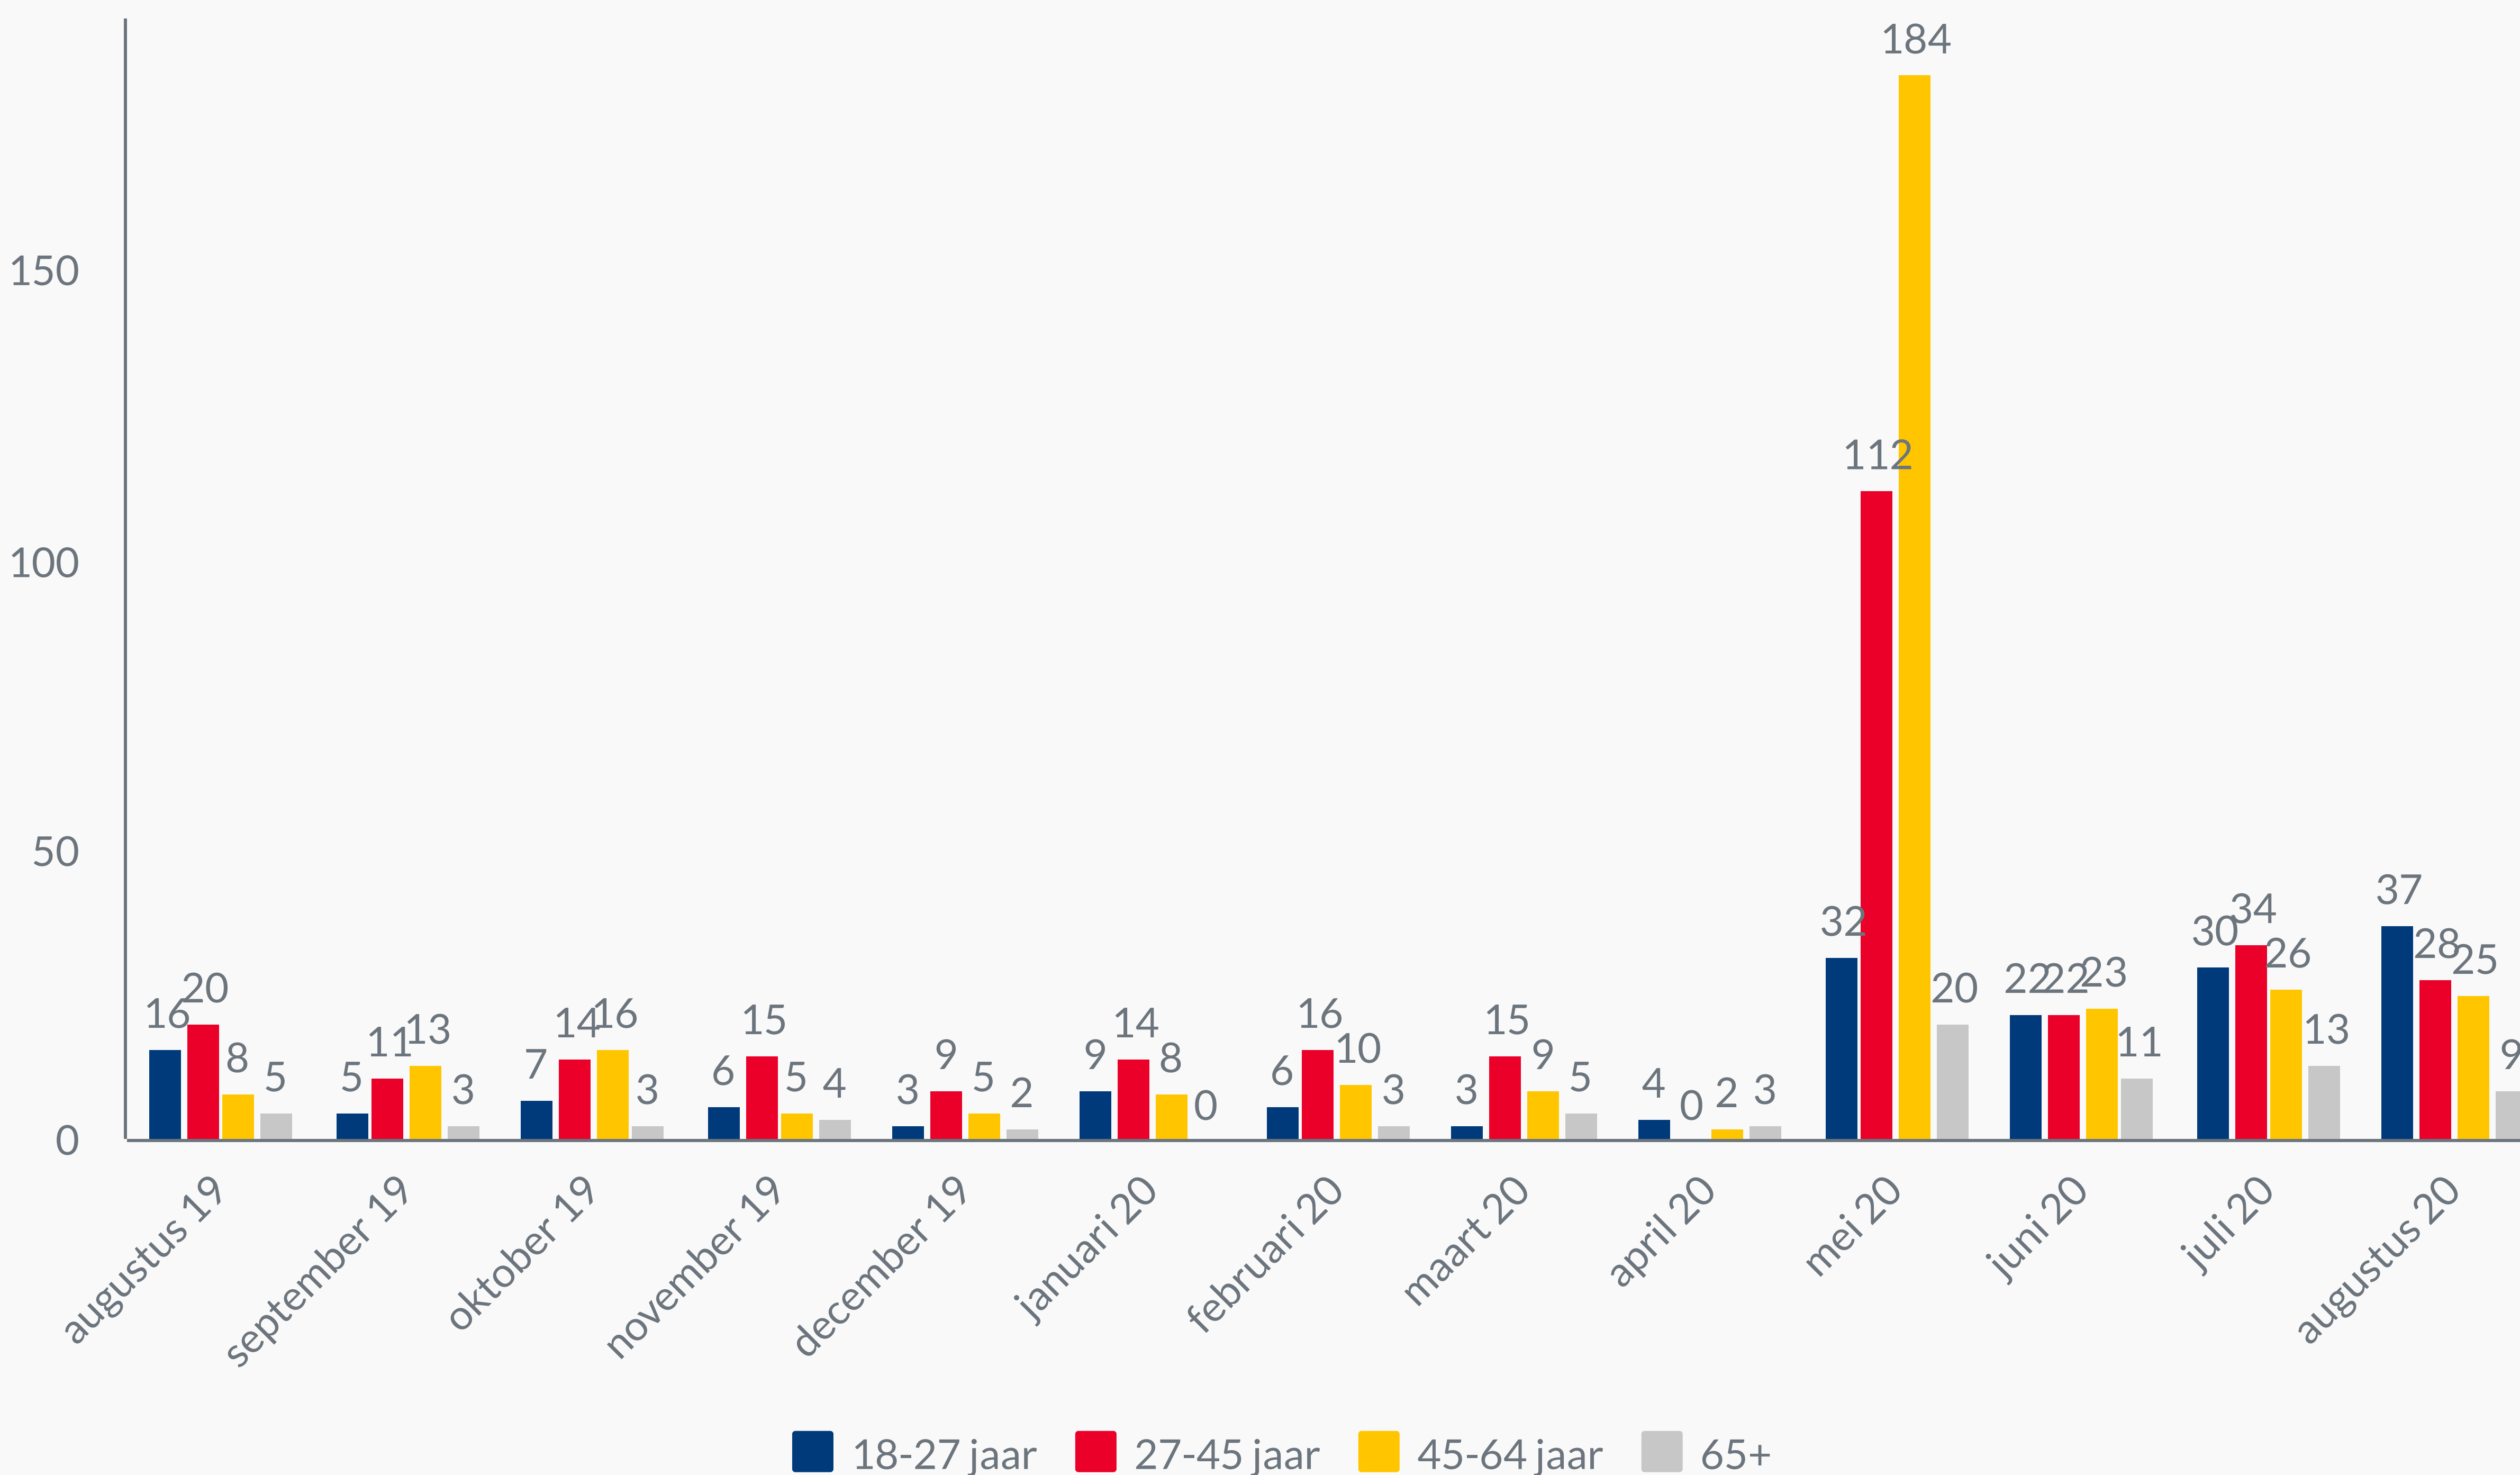

9071

per 31 augustus 2020

10841

- 476

t.o.v. juli 2020

 Populatie WW
 Zuidoost per 31
 augustus 2019

2783

per 31 augustus 2020

3163

- 132

t.o.v. juli 2020

 Totaal NOW 2
 toekenningen
 Friesland

1762

 Totaal NOW 2
 toekenningen
 Zuidoost

529

- 1 Totale in- en uitstroom - Participatiewet
- 2 Instroom naar leeftijd - Participatiewet
- 3 Uitstroom naar leeftijd - Participatiewet
- 4 Aantal uitkeringen WW
- 5 Opsplitsing VSV

Faillissementen Friesland 2020 > 63

Faillissementen gemiddelde pm > 8

TOZO 2 aanvragen regio West > 671

VSV totaal uitschrijvingen

Totaal uitschrijvingen 2018/2019

226

Totaal uitschrijvingen 2019/2020

199

1 Totale in- en uitstroom- Participatiewet

2 Instroom naar leeftijd - Participatiewet

3 Uitstroom naar leeftijd - Participatiewet

4

Aantal uitkeringen WW

5

Opsplitsing VSV