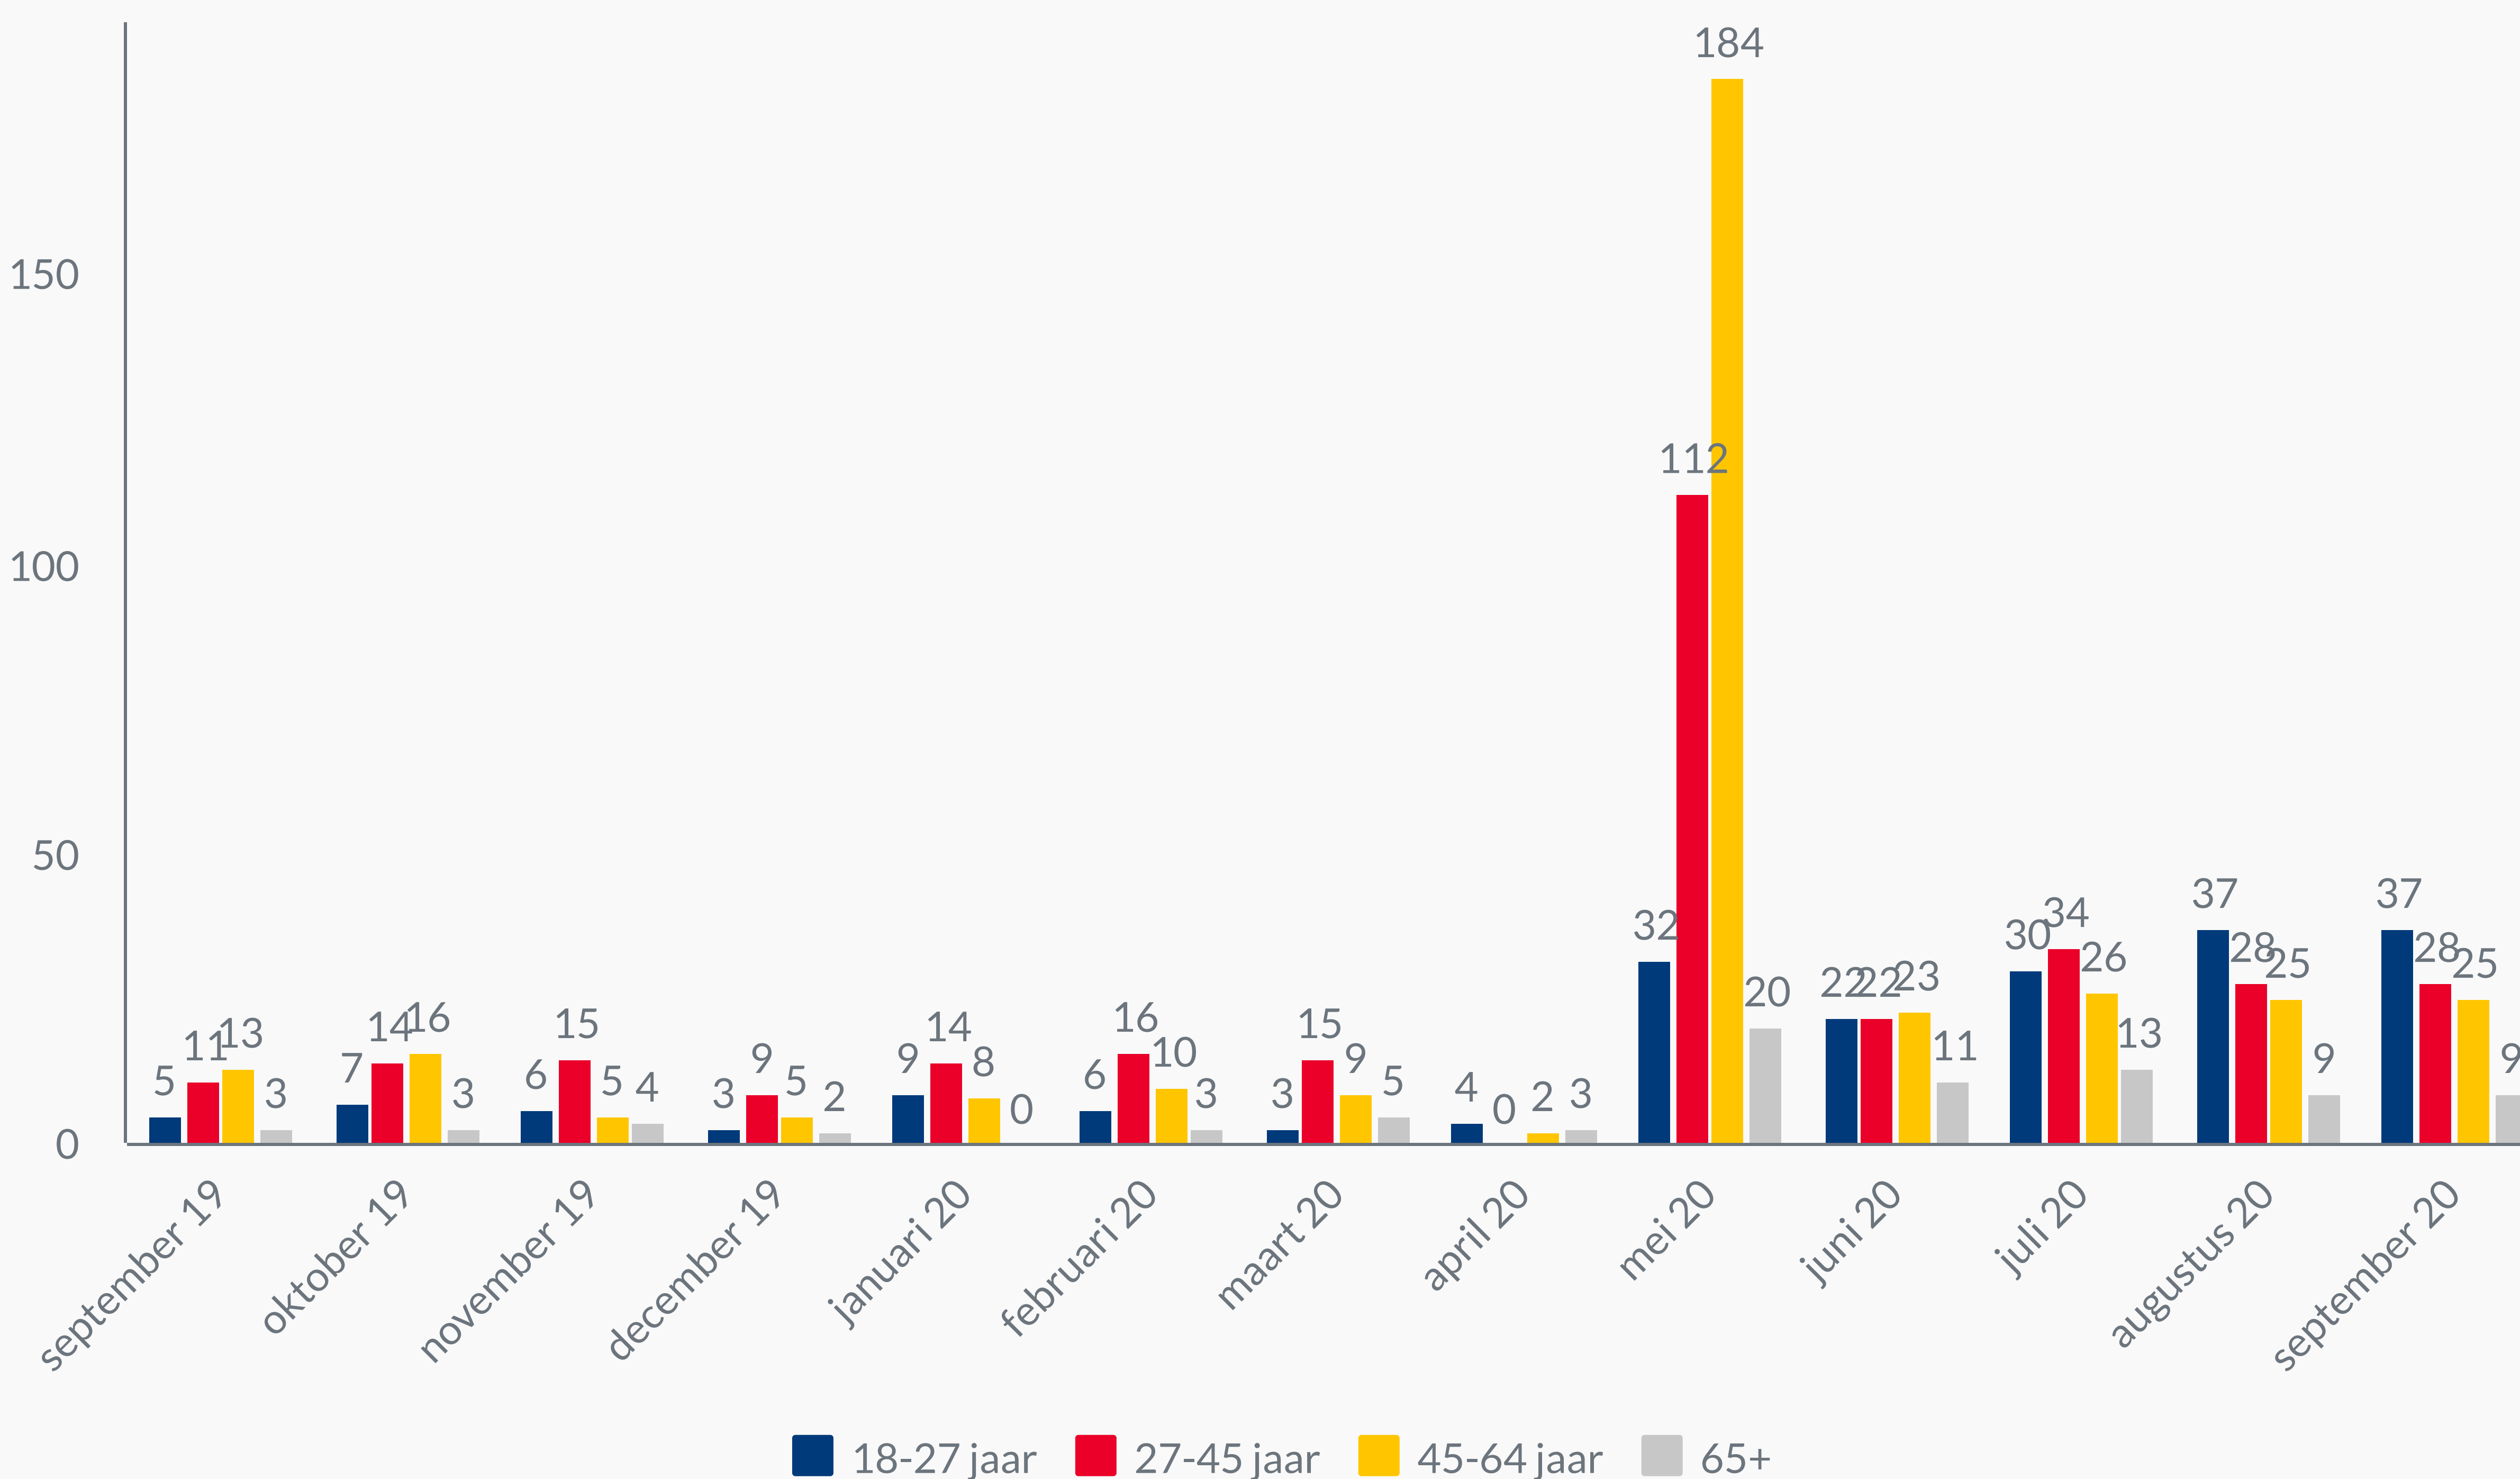

TOZO 2 aanvragen regio West > 730

**VSV totaal uitschrijvingen**

Totaal uitschrijvingen 2018/2019

**232**

Totaal uitschrijvingen 2019/2020

**221**

**Let op!**

Bij Tabel 1,2 en 3 zijn de gegevens van augustus verwerkt. Door het ontbreken van gegevens van Weststellingwerf, Ooststellingwerf en Opsterland.

**1** Totale in- en uitstroom- Participatiewet

## 2 Instroom naar leeftijd - Participatiewet

## 3 Uitstroom naar leeftijd - Participatiewet

4