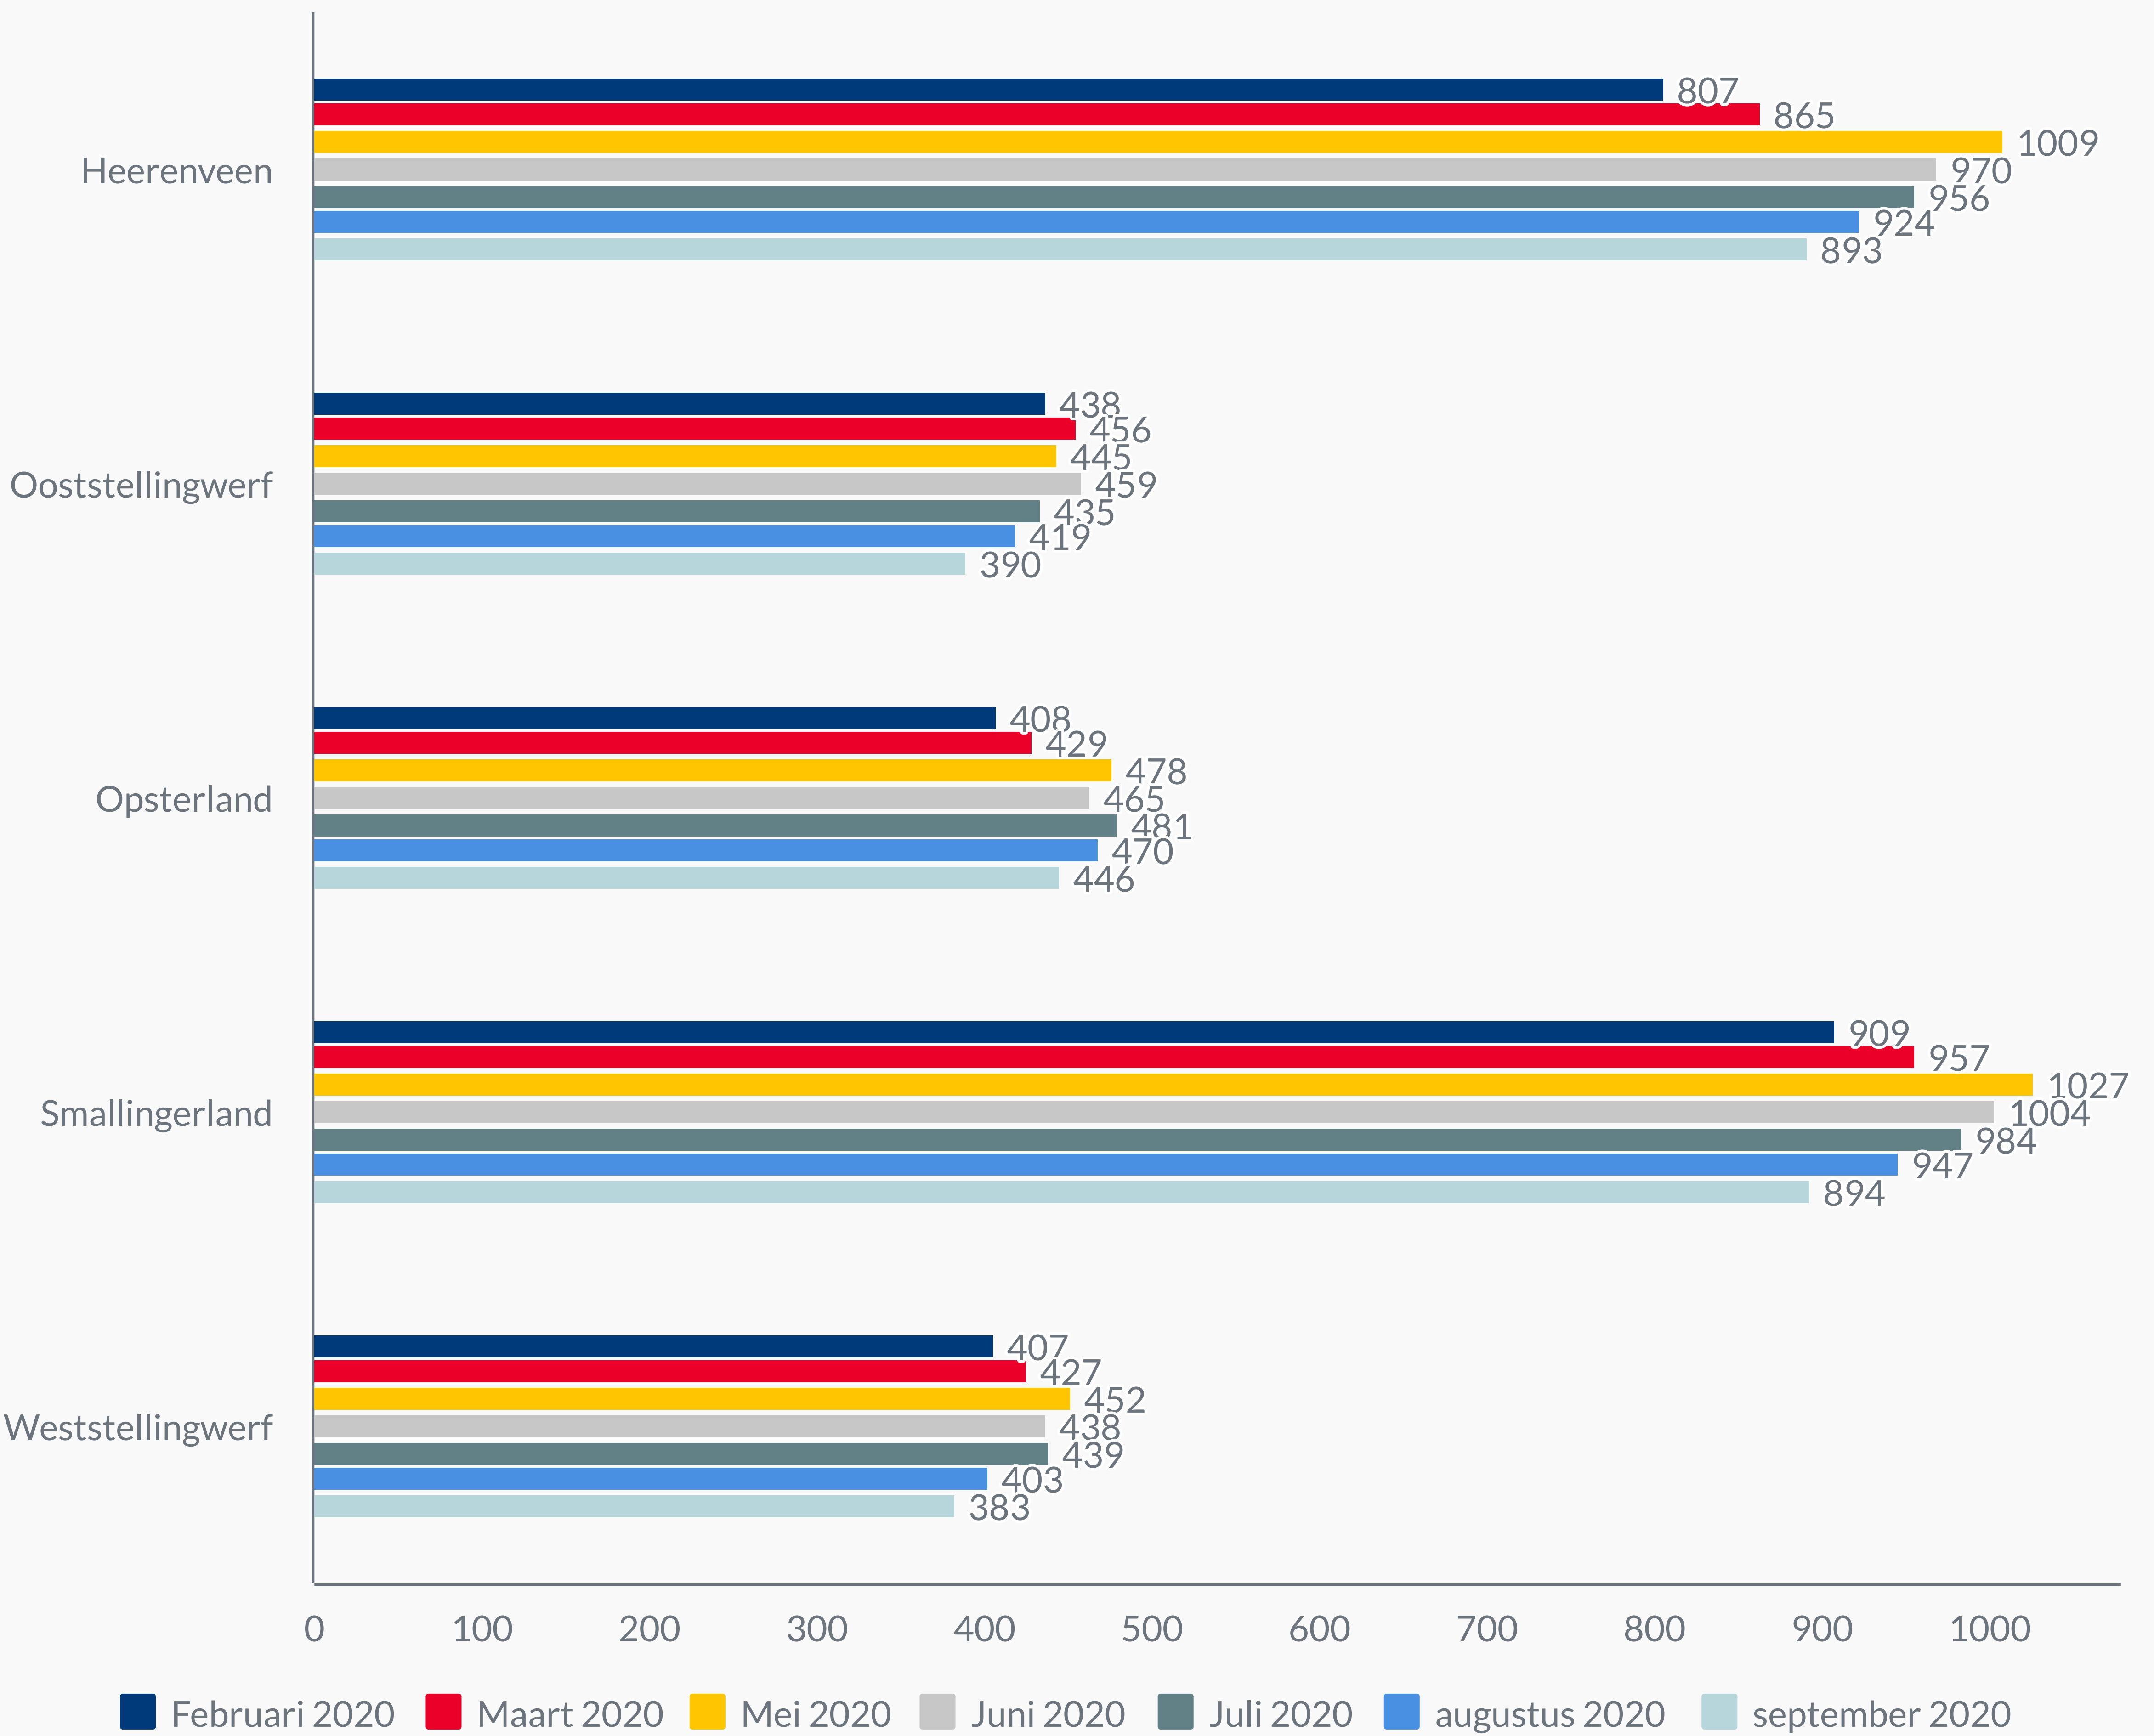

4

Aantal uitkeringen WW