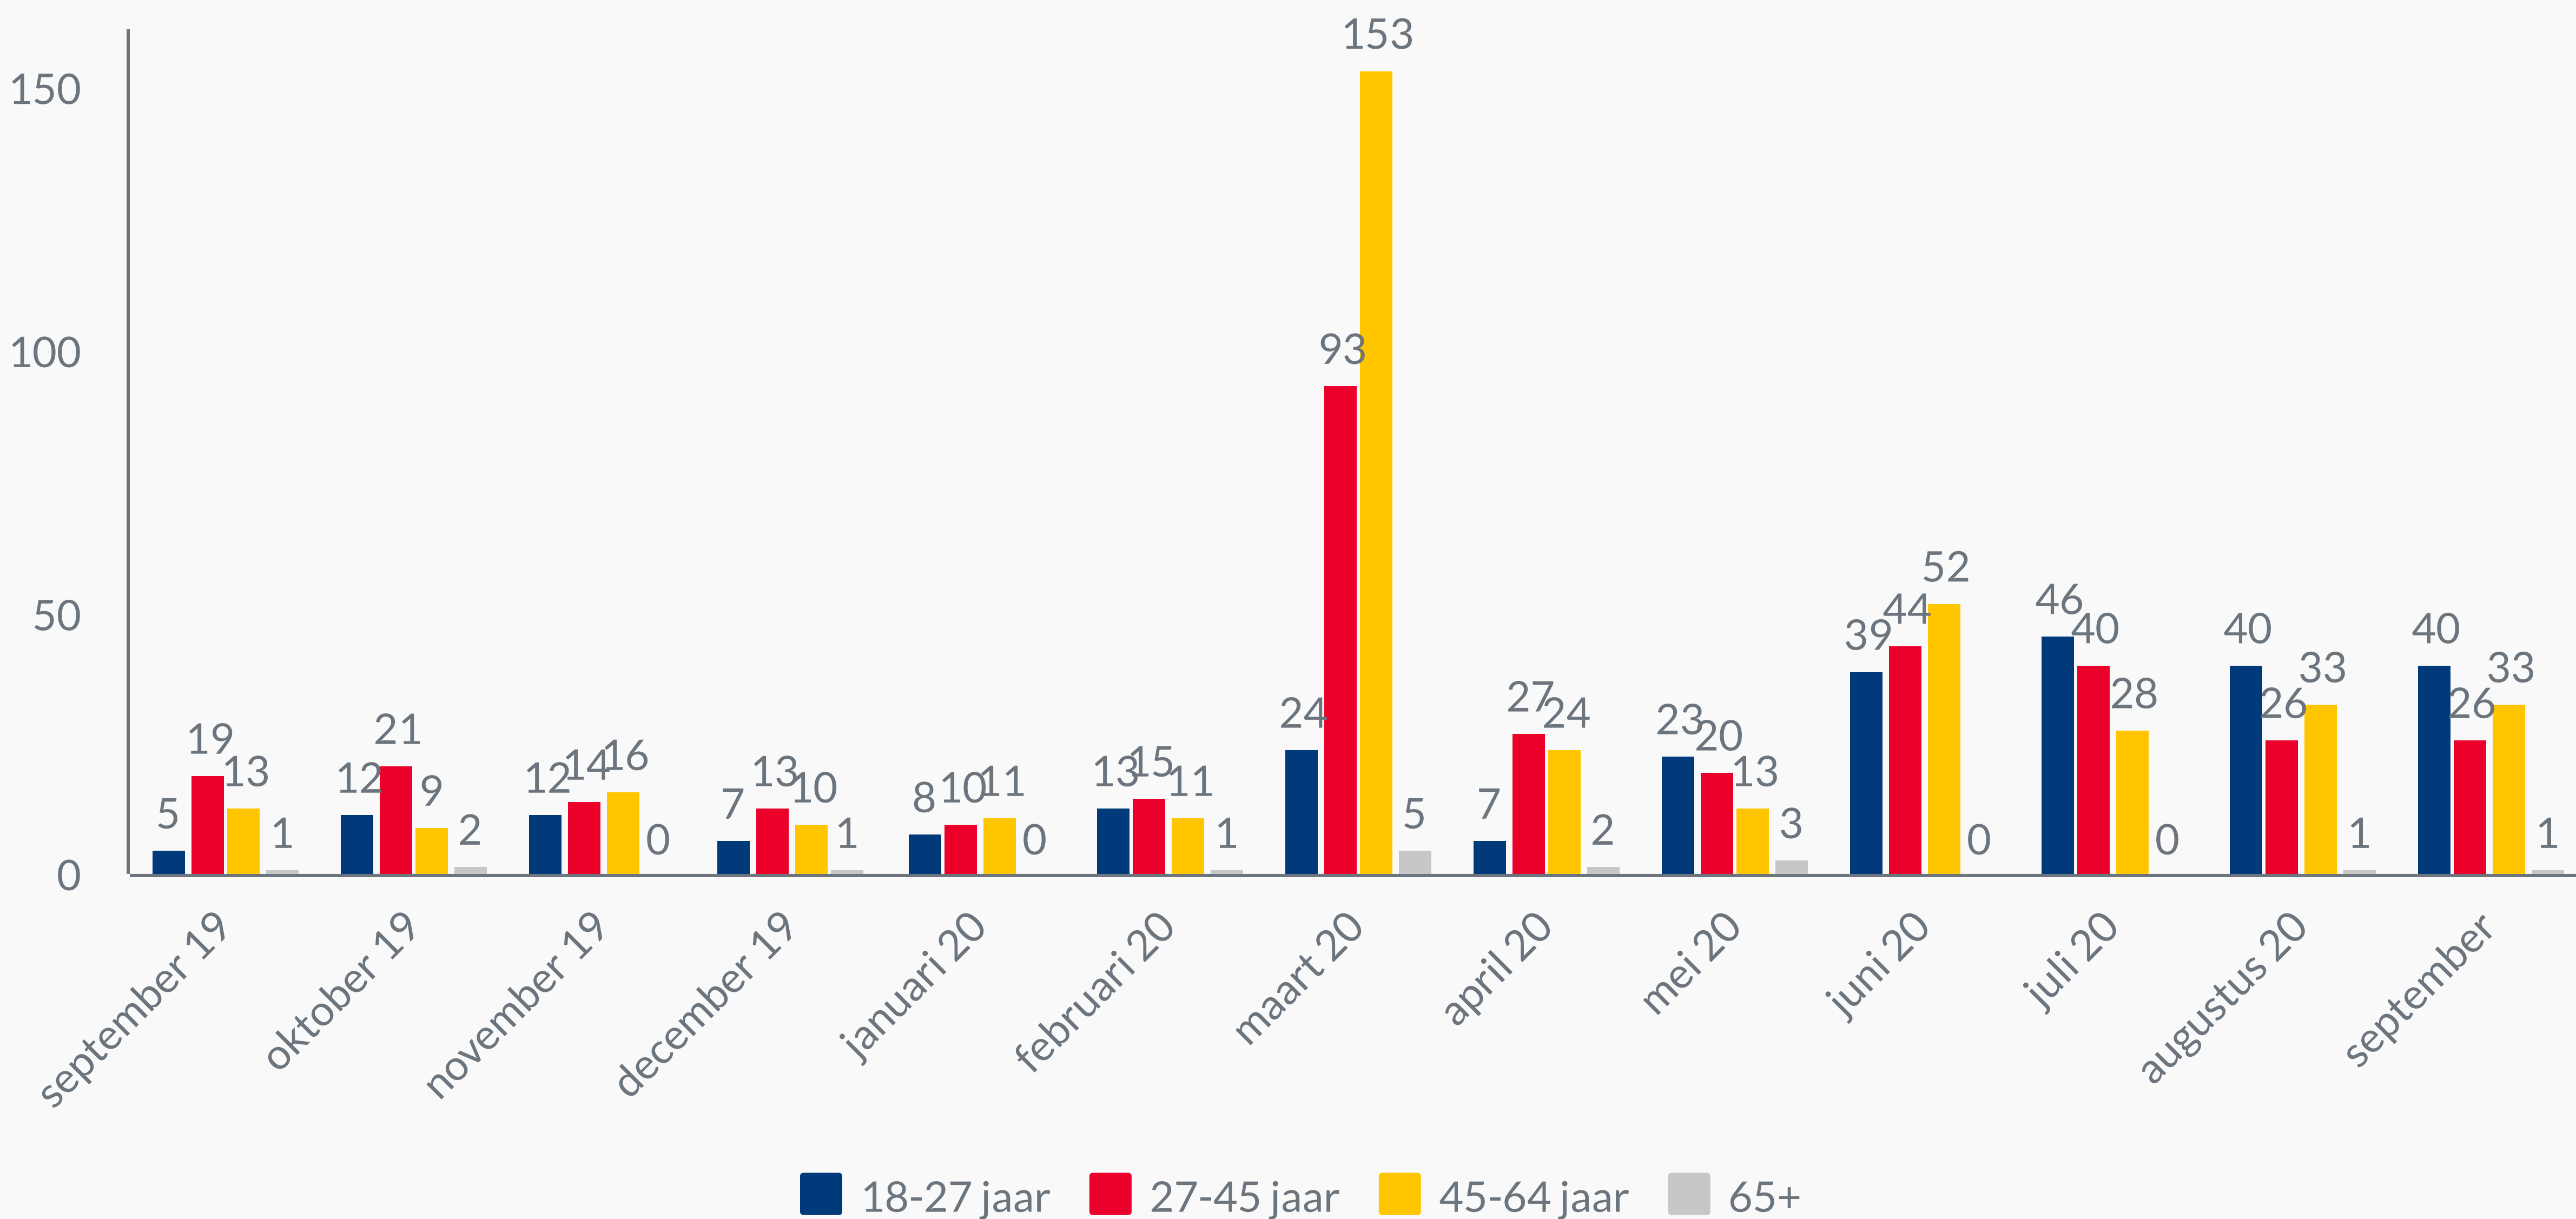

TOZO 2 aanvragen regio West > 730

**VSV totaal uitschrijvingen**

Totaal uitschrijvingen 2018/2019

**232**

Totaal uitschrijvingen 2019/2020

**221**

**Let op!**

Bij Tabel 1,2 en 3 zijn de gegevens van augustus verwerkt. Door het ontbreken van gegevens van Weststellingwerf, Ooststellingwerf en Opsterland.

**1** Totale in- en uitstroom- Participatiewet

## 2 Instroom naar leeftijd - Participatiewet

## 3 Uitstroom naar leeftijd - Participatiewet

4