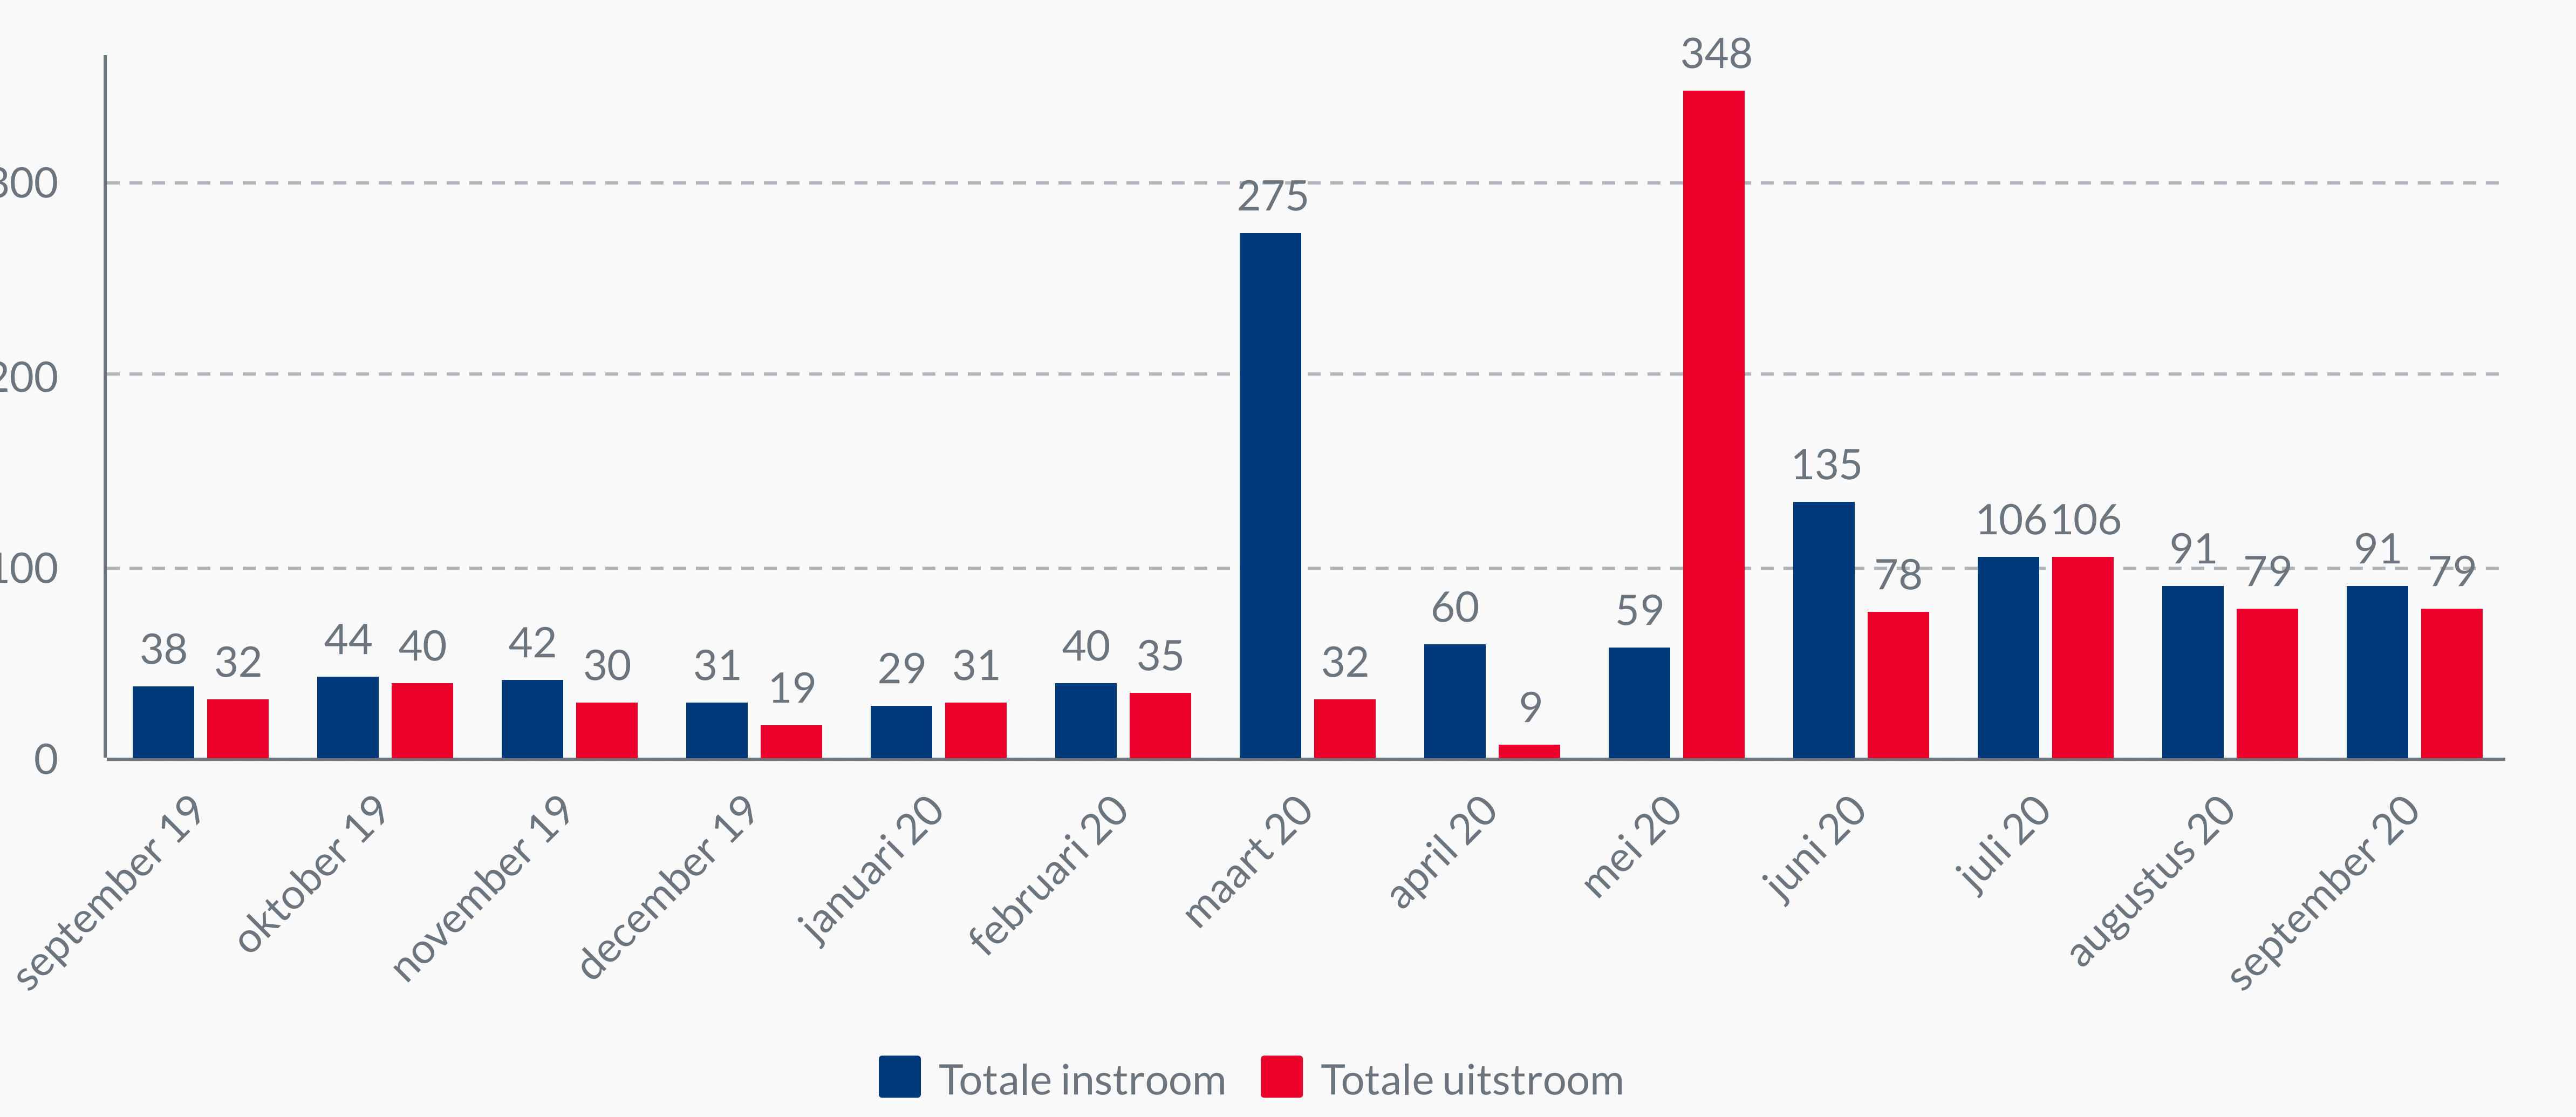

TOZO 2 aanvragen regio West > 730

**VSV totaal uitschrijvingen**

Totaal uitschrijvingen 2018/2019

**232**

Totaal uitschrijvingen 2019/2020

**221**

**Let op!**

Bij Tabel 1,2 en 3 zijn de gegevens van augustus verwerkt. Door het ontbreken van gegevens van Weststellingwerf, Ooststellingwerf en Opsterland.

**1** Totale in- en uitstroom- Participatiewet

## 2 Instroom naar leeftijd - Participatiewet

## 3 Uitstroom naar leeftijd - Participatiewet

4