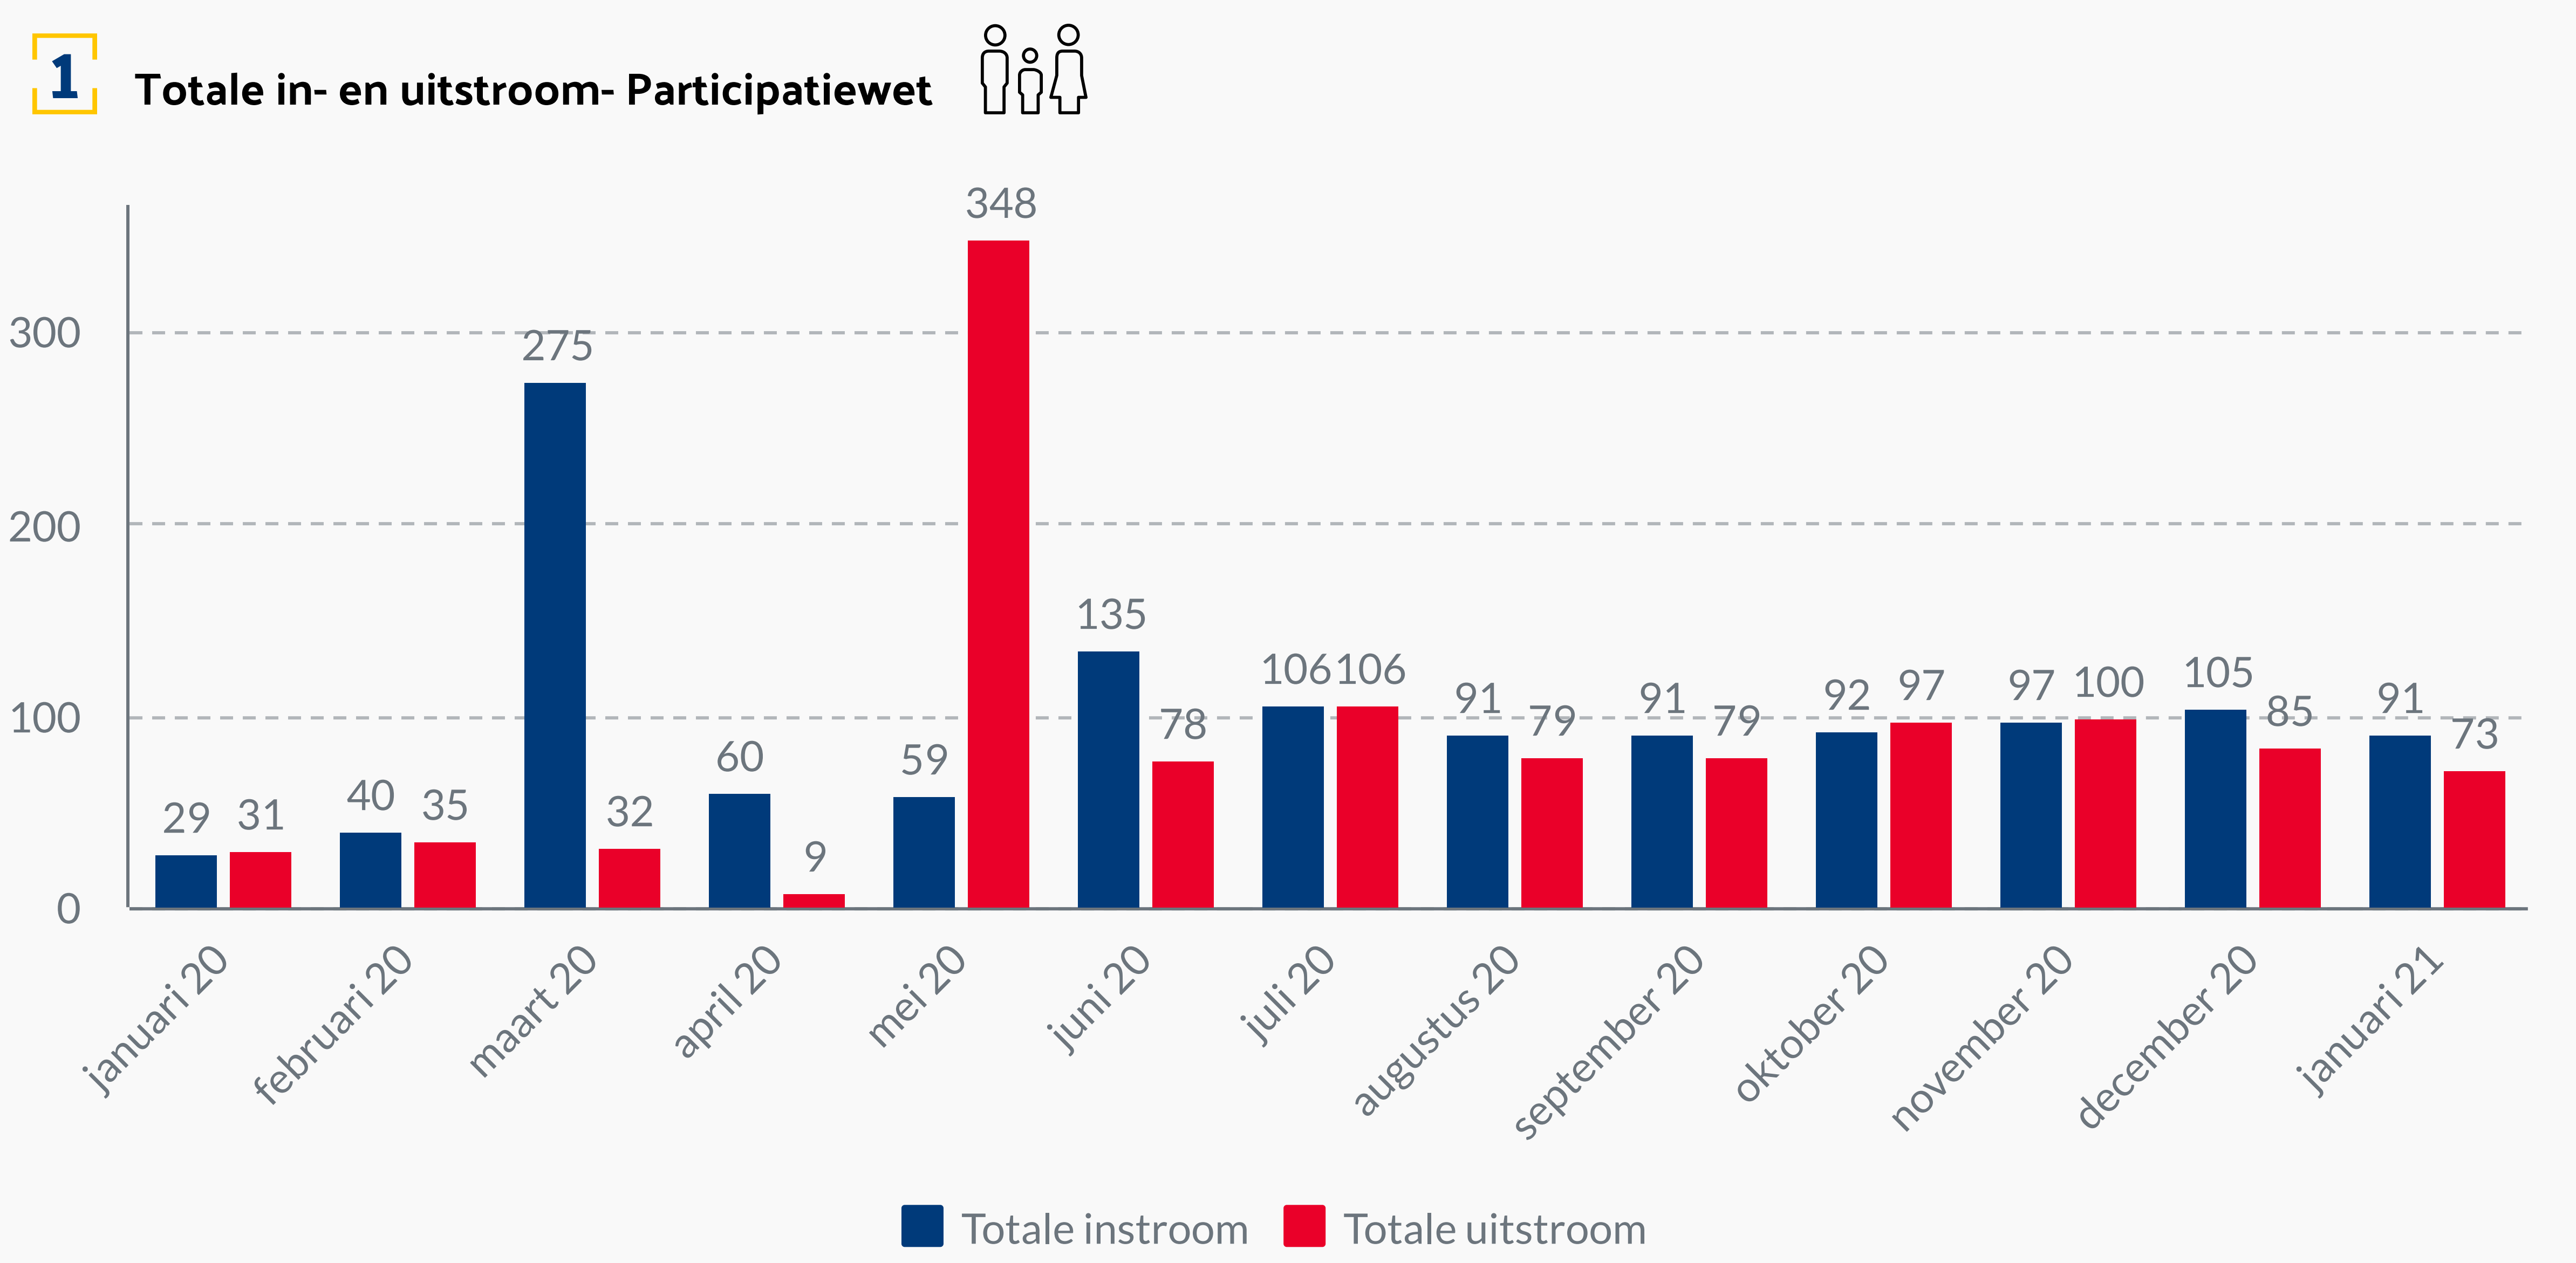

- 1** Totale in- en uitstroom - Participatiewet
- 2** Instroom naar leeftijd - Participatiewet
- 3** Uitstroom naar leeftijd - Participatiewet
- 4** Aantal uitkeringen WW
- 5** Opsplitsing VSV

Faillissementen Friesland 2021 > 2

Faillissementen gemiddelde pm > 2

TOZO 2 aanvragen regio Zuidoost > 730

TOZO 3 aanvragen regio Zuidoost > 975

*Exclusief aantallen Ooststellingwerf

VSV totaal uitschrijvingen

Totaal uitschrijvingen 2019/2020

67

Totaal uitschrijvingen 2020/2021

66

2 Instroom naar leeftijd - Participatiewet

3 Uitstroom naar leeftijd - Participatiewet

5 Opsplitsing VSV