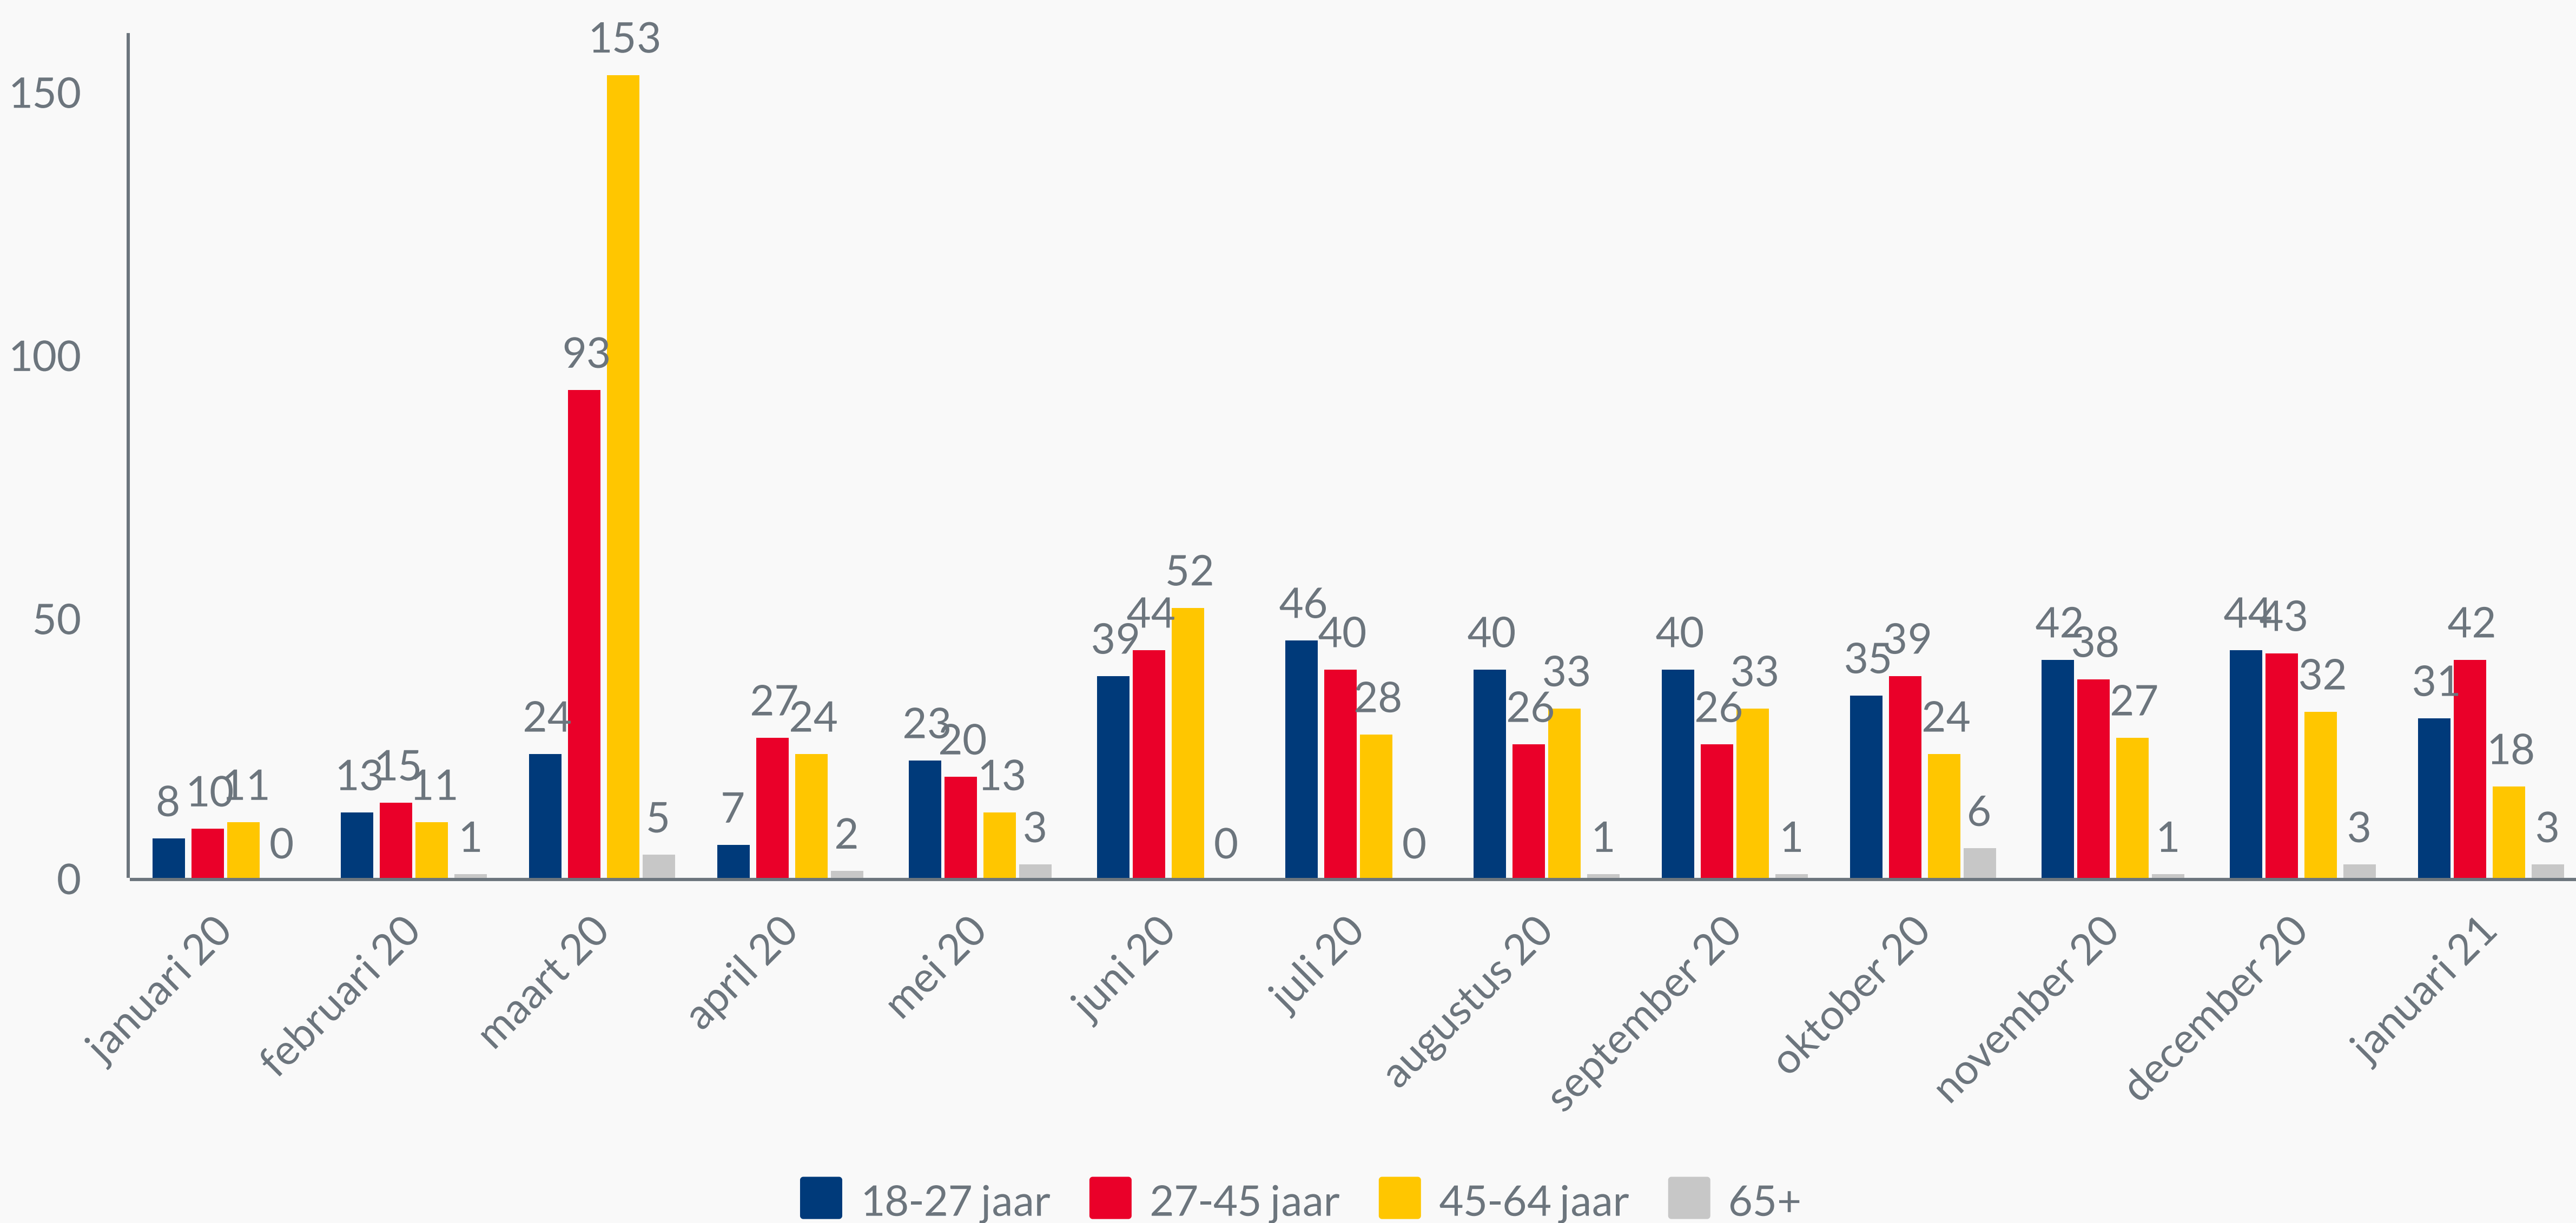

Dashboard

gegevens januari 2021

Bijstandspopulatie per 31 januari 2020

4620

per 31 januari 2021

4713

↑ 11

t.o.v. december 2020

- 1** Totale in- en uitstroom - Participatiewet
- 2** Instroom naar leeftijd - Participatiewet
- 3** Uitstroom naar leeftijd - Participatiewet
- 4** Aantal uitkeringen WW
- 5** Opsplitsing VSV

Faillissementen Friesland 2021 > 2

Faillissementen gemiddelde pm > 2

TOZO 2 aanvragen regio Zuidoost > 730

TOZO 3 aanvragen regio Zuidoost > 975

*Exclusief aantallen Ooststellingwerf

VSV totaal uitschrijvingen

Totaal uitschrijvingen 2019/2020

67

Totaal uitschrijvingen 2020/2021

66

2 Instroom naar leeftijd - Participatiewet

3 Uitstroom naar leeftijd - Participatiewet

5 Opsplitsing VSV