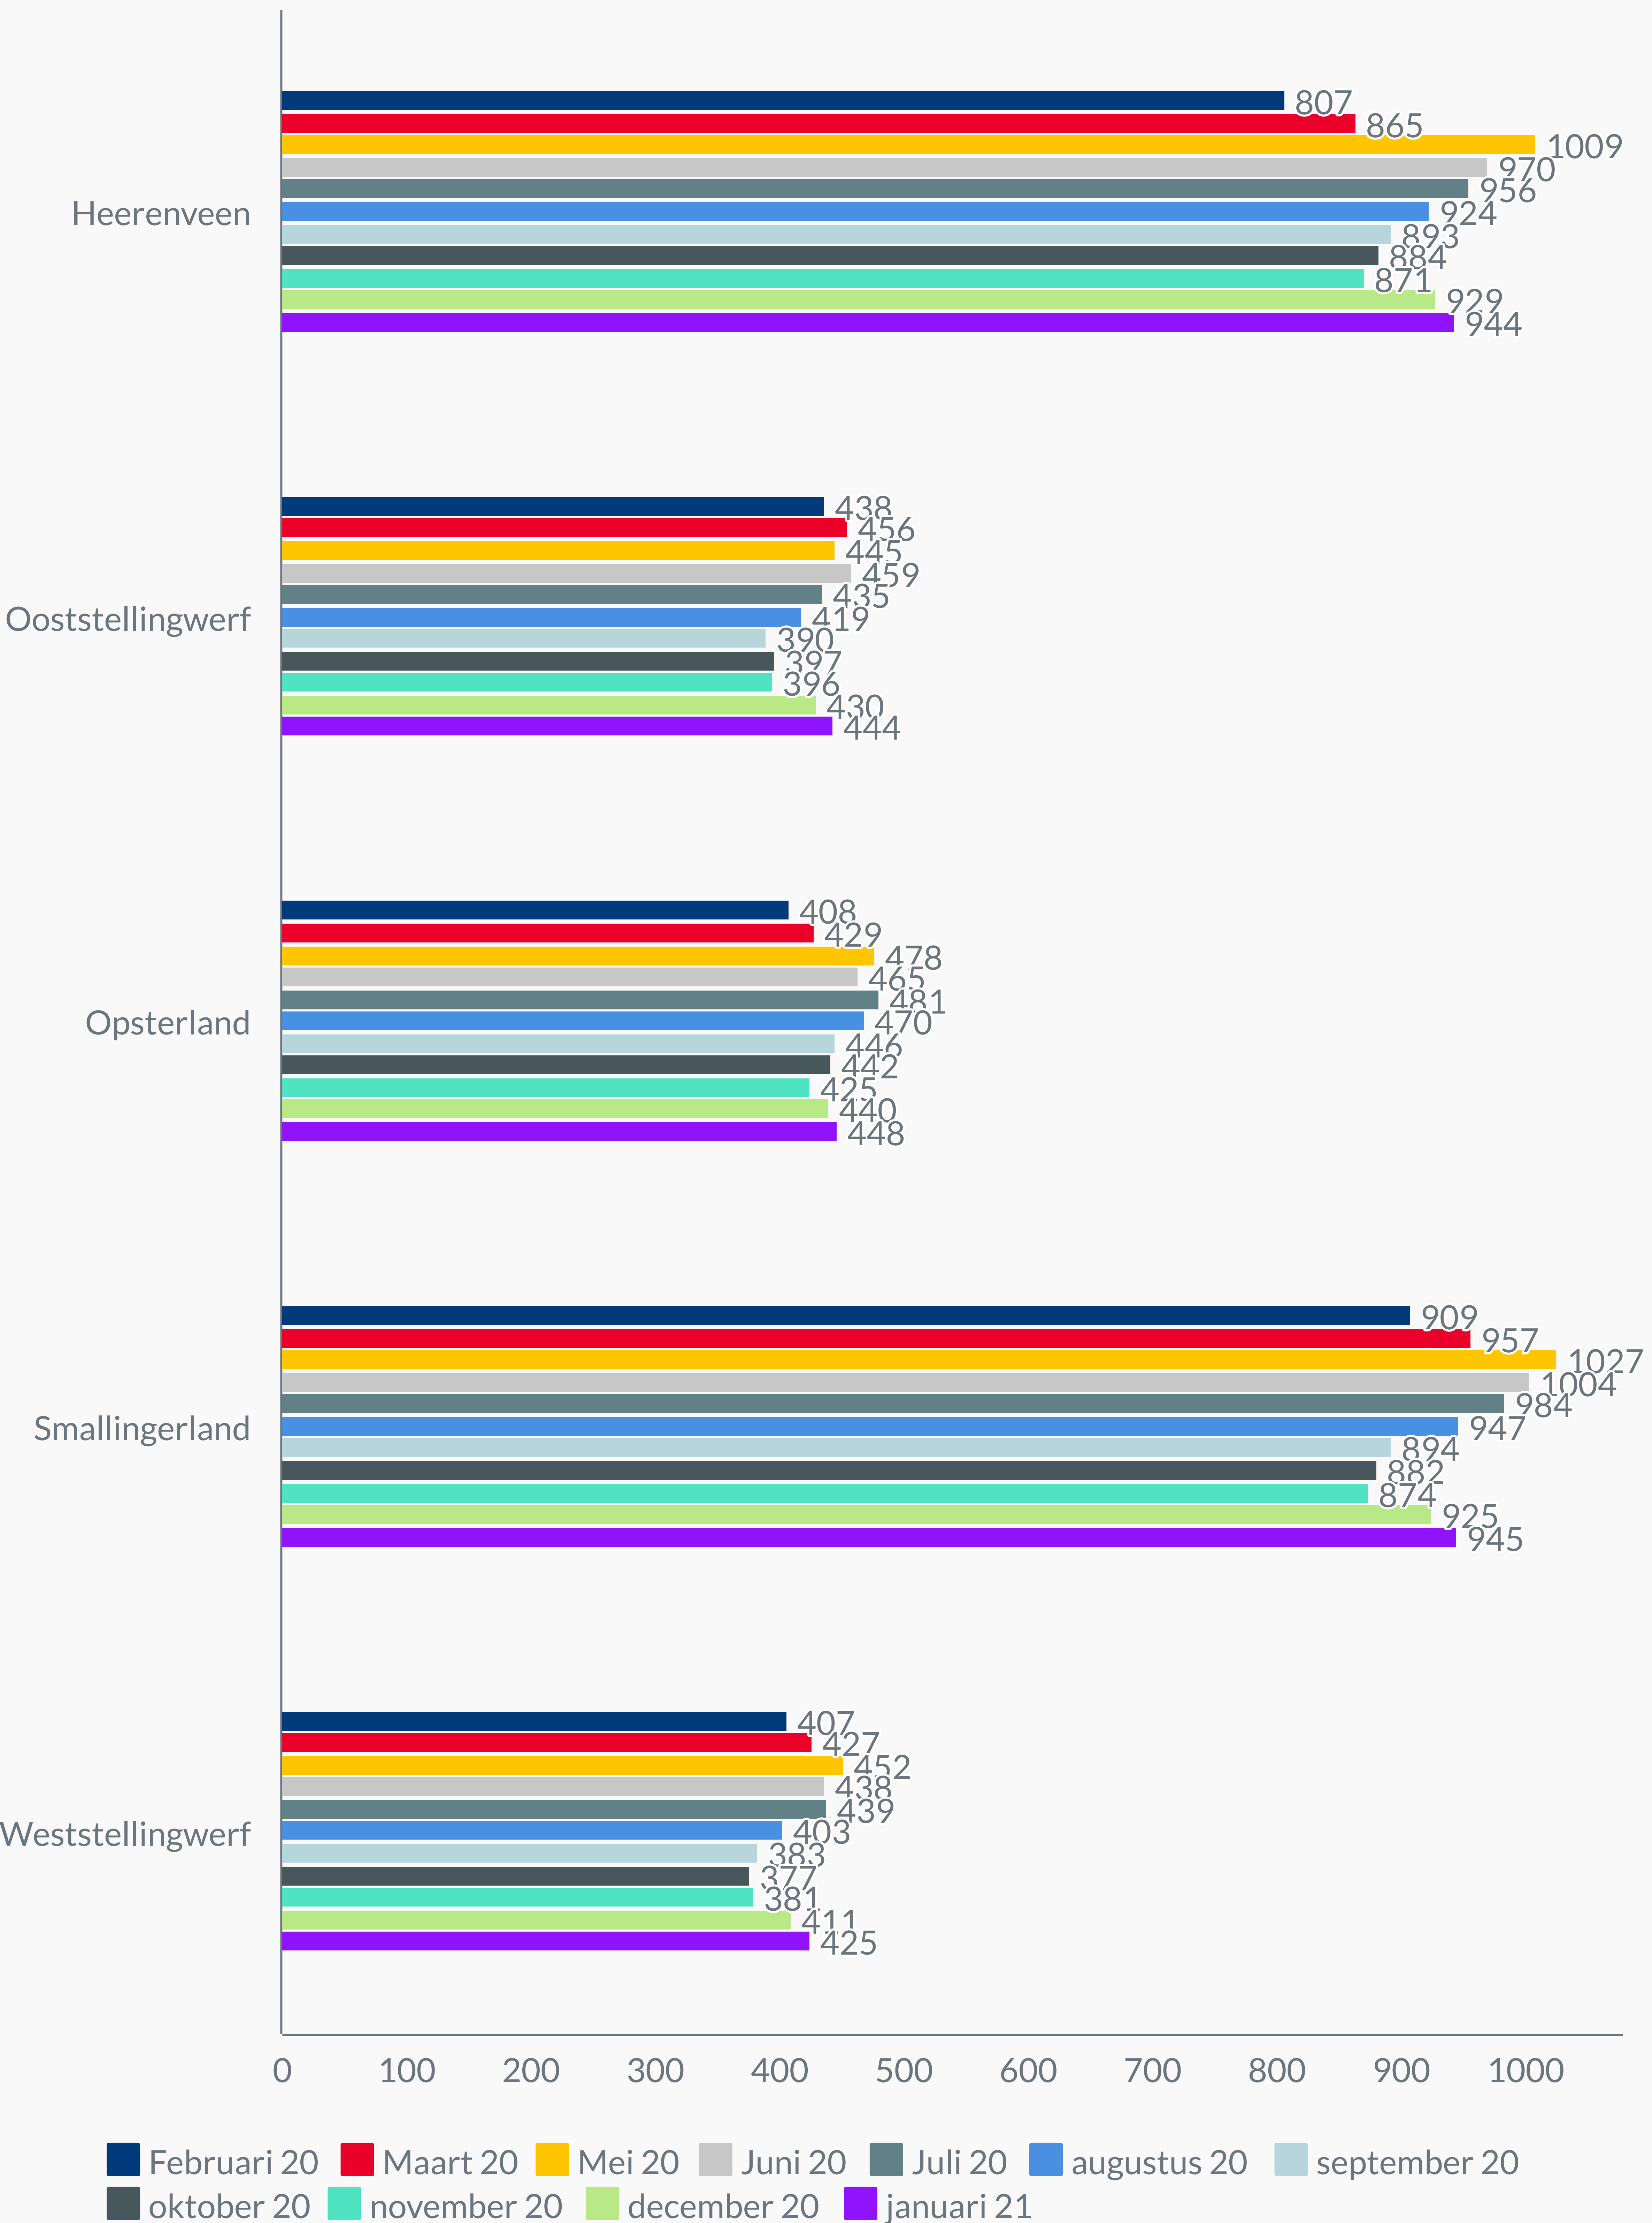

Dashboard

gegevens januari 2021

Bijstandspopulatie per 31 januari 2020

4620

per 31 januari 2021

4713

↑ 11

t.o.v. december 2020

- 1** Totale in- en uitstroom - Participatiewet
- 2** Instroom naar leeftijd - Participatiewet
- 3** Uitstroom naar leeftijd - Participatiewet
- 4** Aantal uitkeringen WW
- 5** Opsplitsing VSV

Faillissementen Friesland 2021 > 2

Faillissementen gemiddelde pm > 2

TOZO 2 aanvragen regio Zuidoost > 730

TOZO 3 aanvragen regio Zuidoost > 975

*Exclusief aantallen Ooststellingwerf

VSV totaal uitschrijvingen

Totaal uitschrijvingen 2019/2020

67

Totaal uitschrijvingen 2020/2021

66

2 Instroom naar leeftijd - Participatiewet

3 Uitstroom naar leeftijd - Participatiewet

5 Opsplitsing VSV