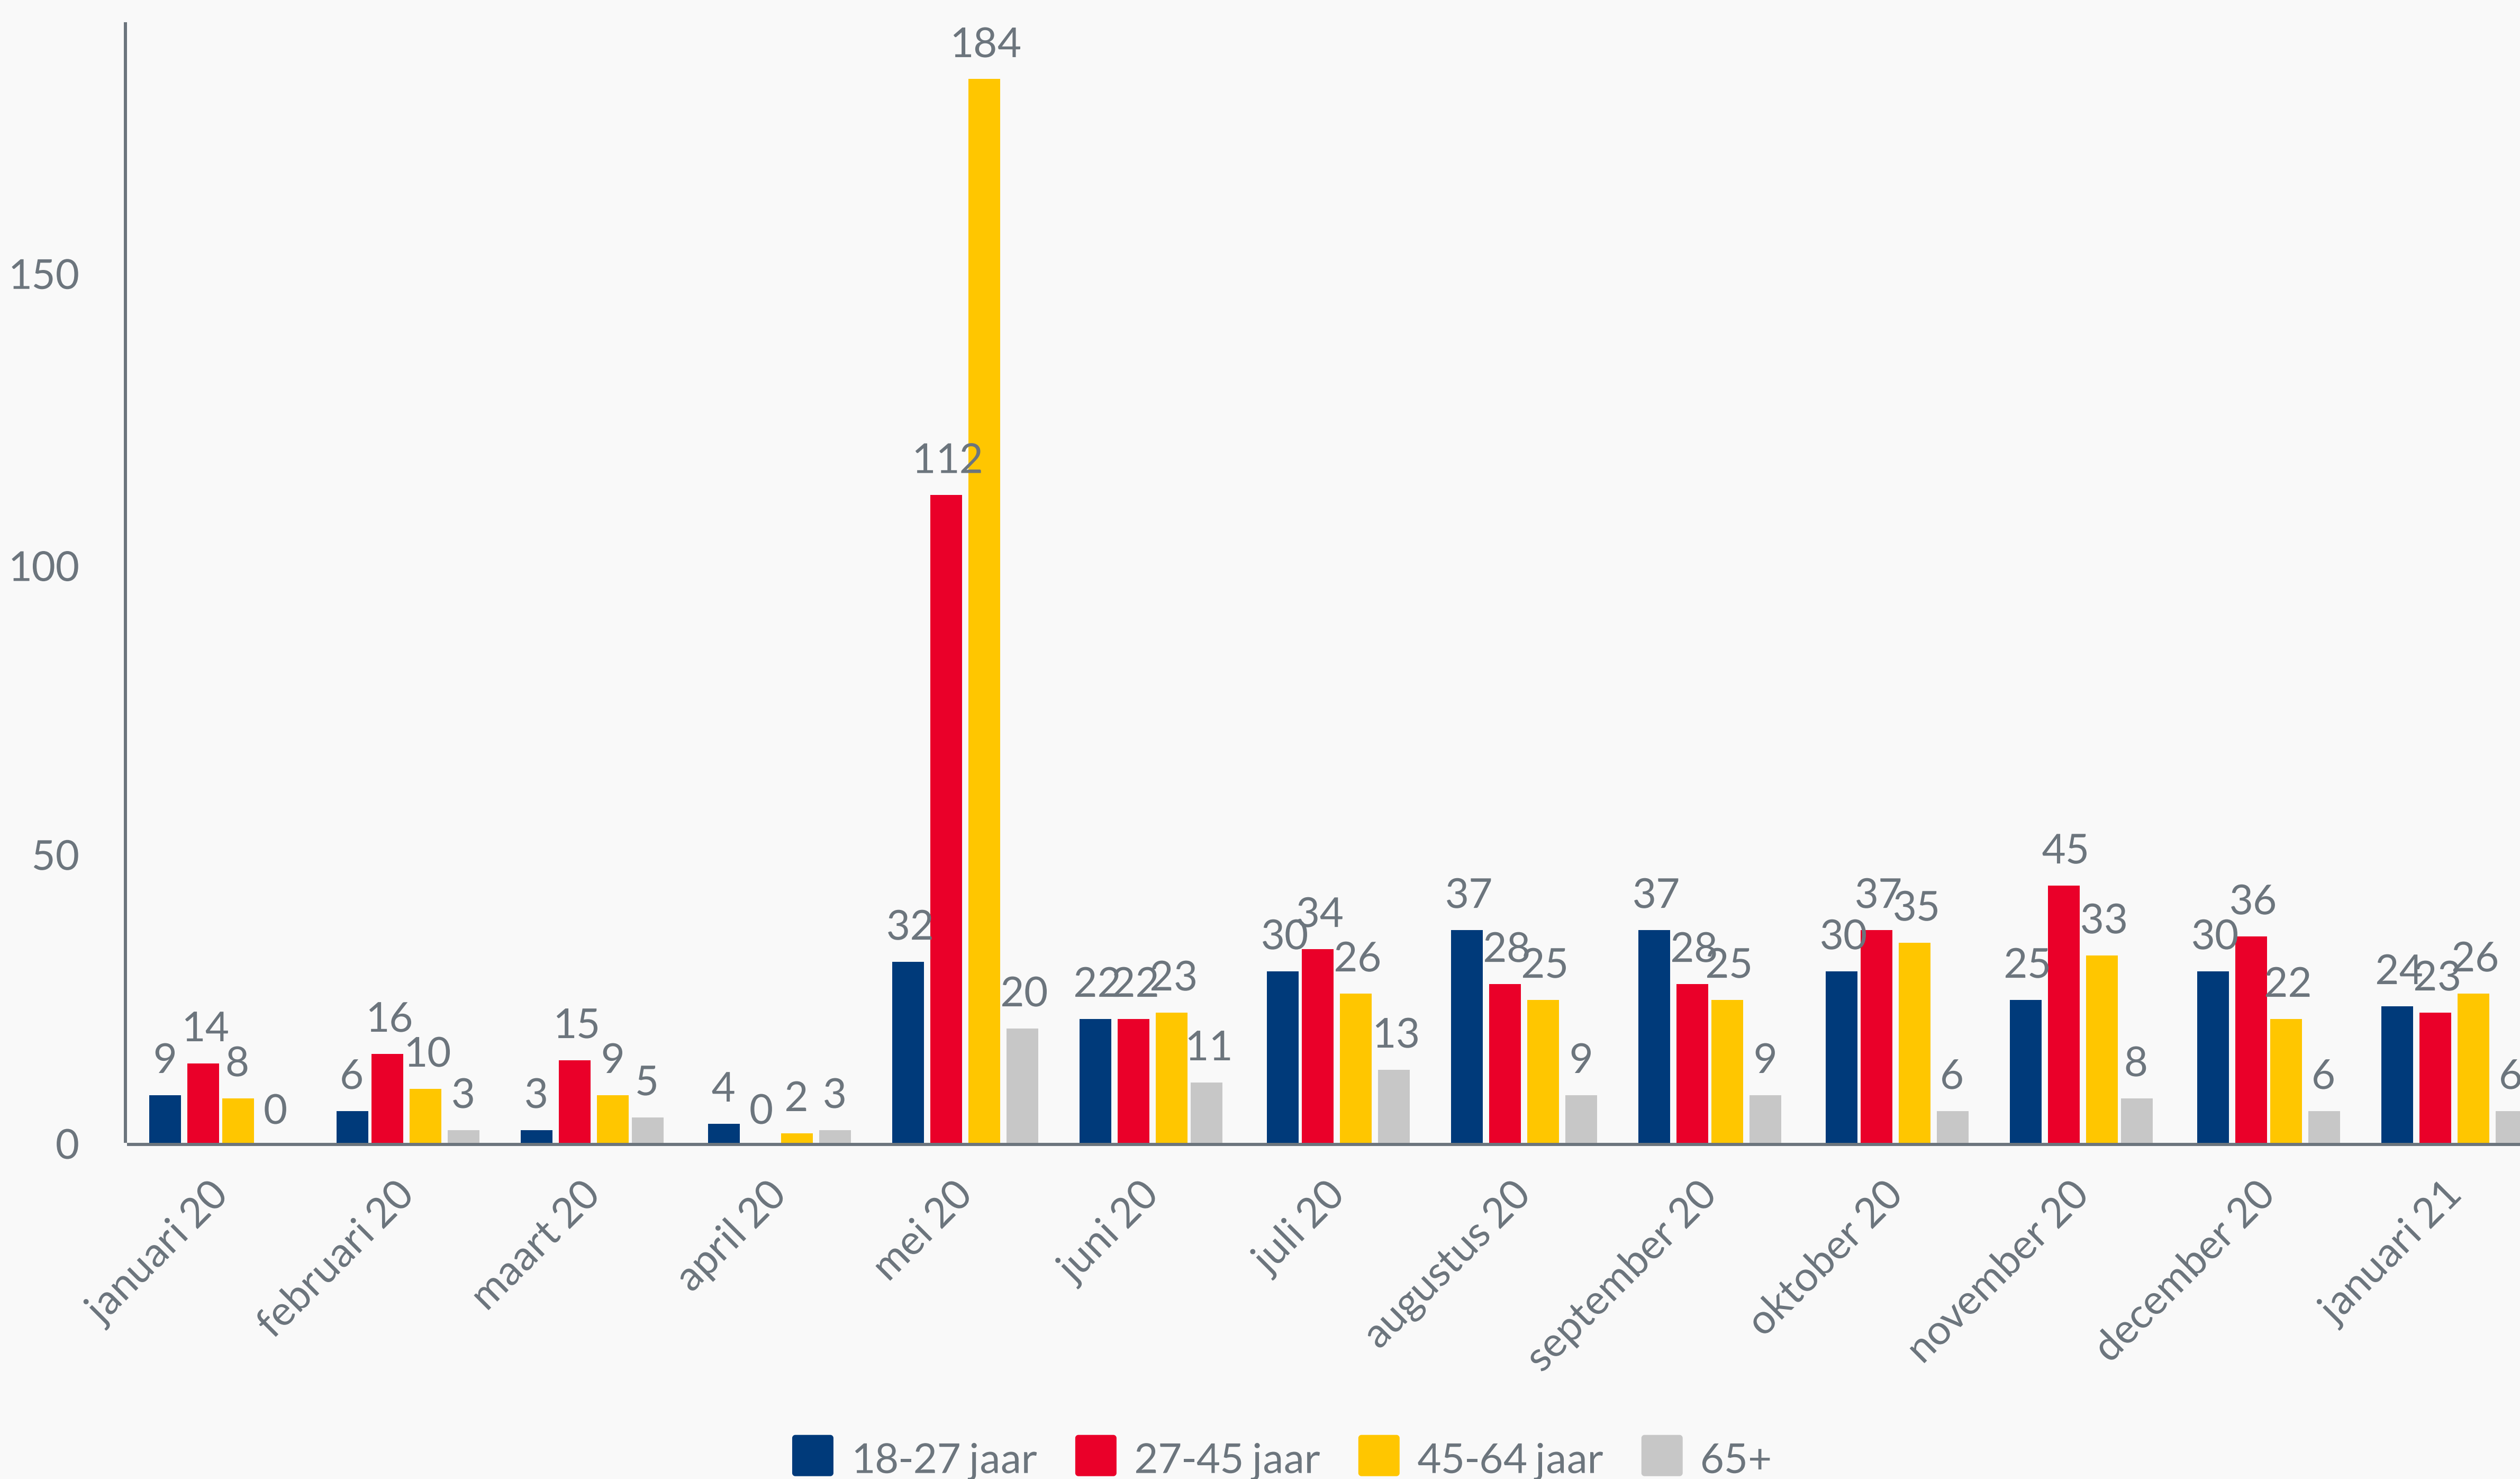

Dashboard

gegevens januari 2021

Bijstandspopulatie per 31 januari 2020

4620

per 31 januari 2021

4713

↑ 11

t.o.v. december 2020

- 1** Totale in- en uitstroom - Participatiewet
- 2** Instroom naar leeftijd - Participatiewet
- 3** Uitstroom naar leeftijd - Participatiewet
- 4** Aantal uitkeringen WW
- 5** Opsplitsing VSV

Faillissementen Friesland 2021 > 2

Faillissementen gemiddelde pm > 2

TOZO 2 aanvragen regio Zuidoost > 730

TOZO 3 aanvragen regio Zuidoost > 975

*Exclusief aantallen Ooststellingwerf

VSV totaal uitschrijvingen

Totaal uitschrijvingen 2019/2020

67

Totaal uitschrijvingen 2020/2021

66

2 Instroom naar leeftijd - Participatiewet

3 Uitstroom naar leeftijd - Participatiewet

5 Opsplitsing VSV