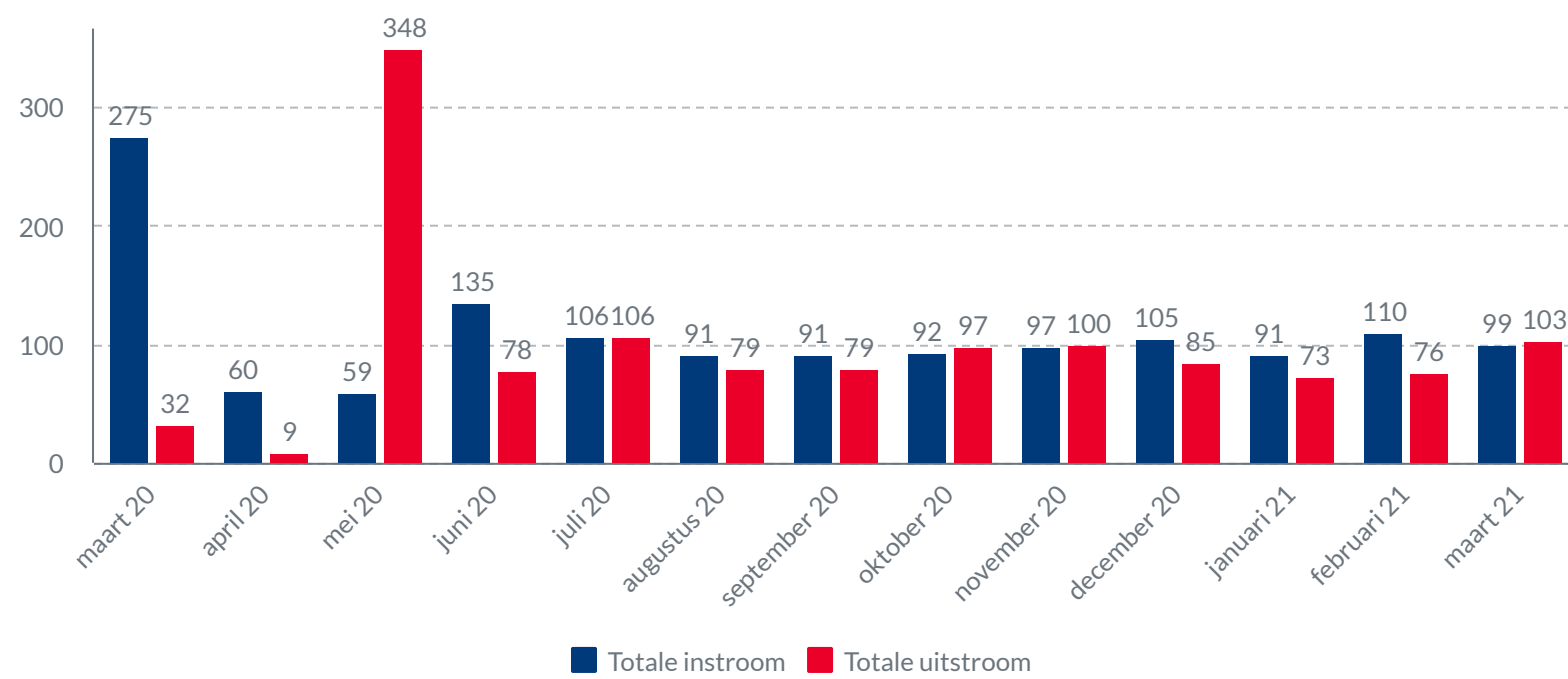

2449

Totaal NOW 4 toekenningen Zuidoost

661

- 1** Totale in- en uitstroom - Participatiewet
- 2** Instroom naar leeftijd - Participatiewet
- 3** Uitstroom naar leeftijd - Participatiewet
- 4** Aantal uitkeringen WW
- 5** Opsplitsing VSV

Faillissementen Friesland 2021 > 8

Faillissementen gemiddelde pm > 3

TOZO 2 aanvragen regio Zuidoost > 730

TOZO 3 aanvragen regio Zuidoost > 1217

VSV totaal uitschrijvingen

Totaal uitschrijvingen 2020/2021 **150**

1 Totale in- en uitstroom- Participatiewet

2 Instroom naar leeftijd - Participatiewet

3 Uitstroom naar leeftijd - Participatiewet