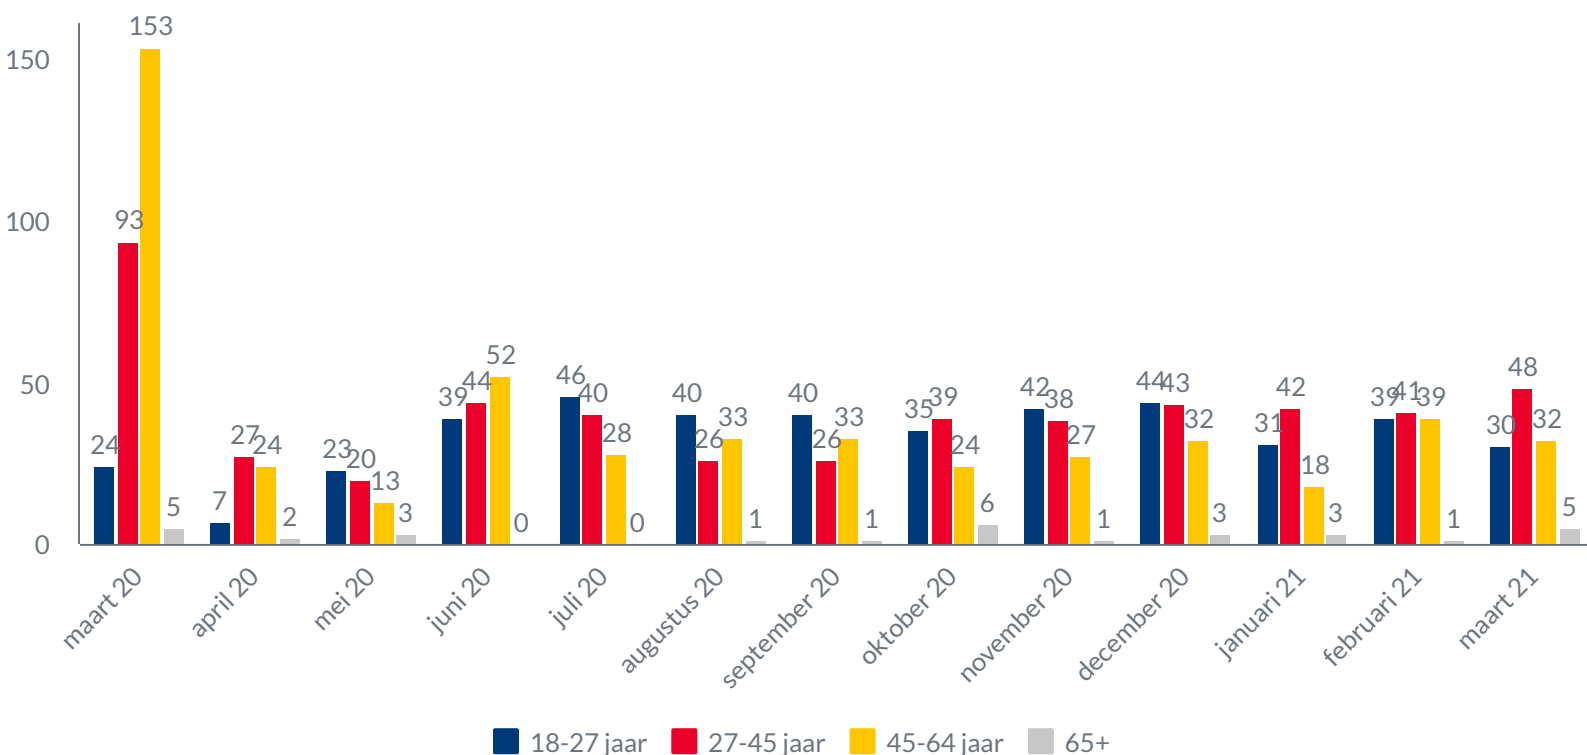

2449

Totaal NOW 4 toekenningen Zuidoost

661

- 1** Totale in- en uitstroom - Participatiewet
- 2** Instroom naar leeftijd - Participatiewet
- 3** Uitstroom naar leeftijd - Participatiewet
- 4** Aantal uitkeringen WW
- 5** Opsplitsing VSV

Faillissementen Friesland 2021 > 8

Faillissementen gemiddelde pm > 3

TOZO 2 aanvragen regio Zuidoost > 730

TOZO 3 aanvragen regio Zuidoost > 1217

VSV totaal uitschrijvingen

Totaal uitschrijvingen 2020/2021 **150**

1 Totale in- en uitstroom- Participatiewet

2 Instroom naar leeftijd - Participatiewet

3 Uitstroom naar leeftijd - Participatiewet