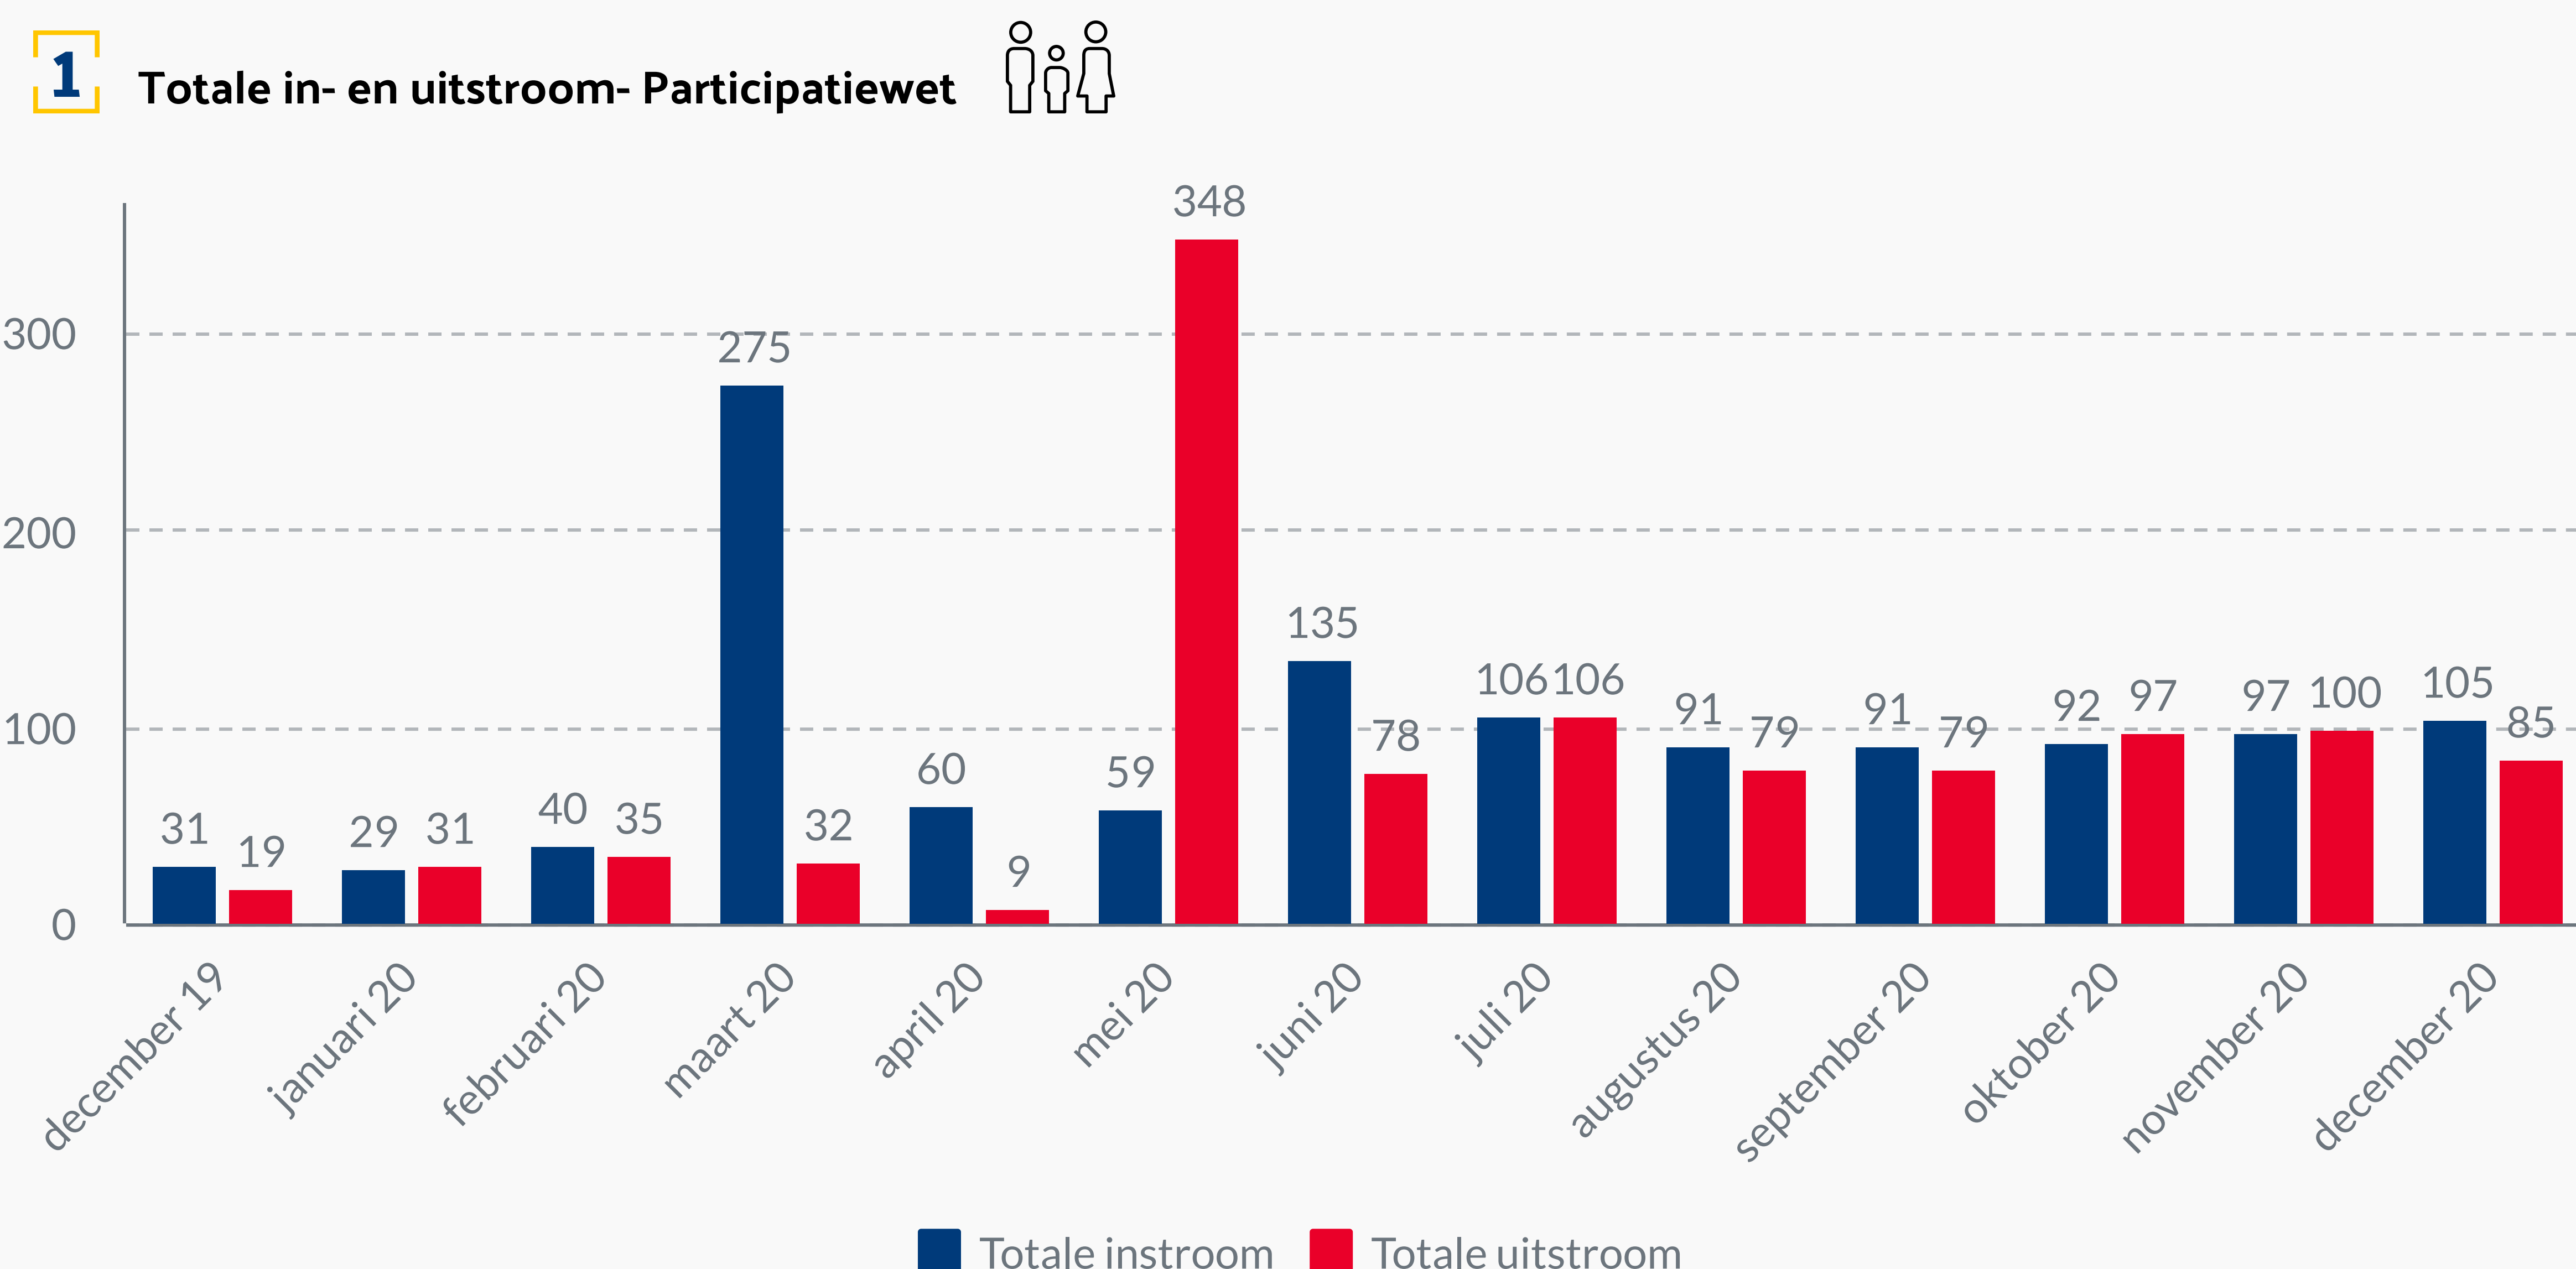

Dashboard

gegevens december 2020

Bijstandspopulatie per 31 januari 2020

4620

per 31 december 2020

4701

-20

t.o.v. november 2020

- 1** Totale in- en uitstroom - Participatiewet
- 2** Instroom naar leeftijd - Participatiewet
- 3** Uitstroom naar leeftijd - Participatiewet
- 4** Aantal uitkeringen WW
- 5** Opsplitsing VSV

Faillissementen Friesland 2020 > 82

Faillissementen gemiddelde pm > 7

TOZO 2 aanvragen regio Zuidoost > 730

TOZO 3 aanvragen regio Zuidoost > 721

VSV totaal uitschrijvingen

Totaal uitschrijvingen 2019/2020

41

Totaal uitschrijvingen 2020/2021

35

2 Instroom naar leeftijd - Participatiewet

3 Uitstroom naar leeftijd - Participatiewet

5 Opsplitsing VSV