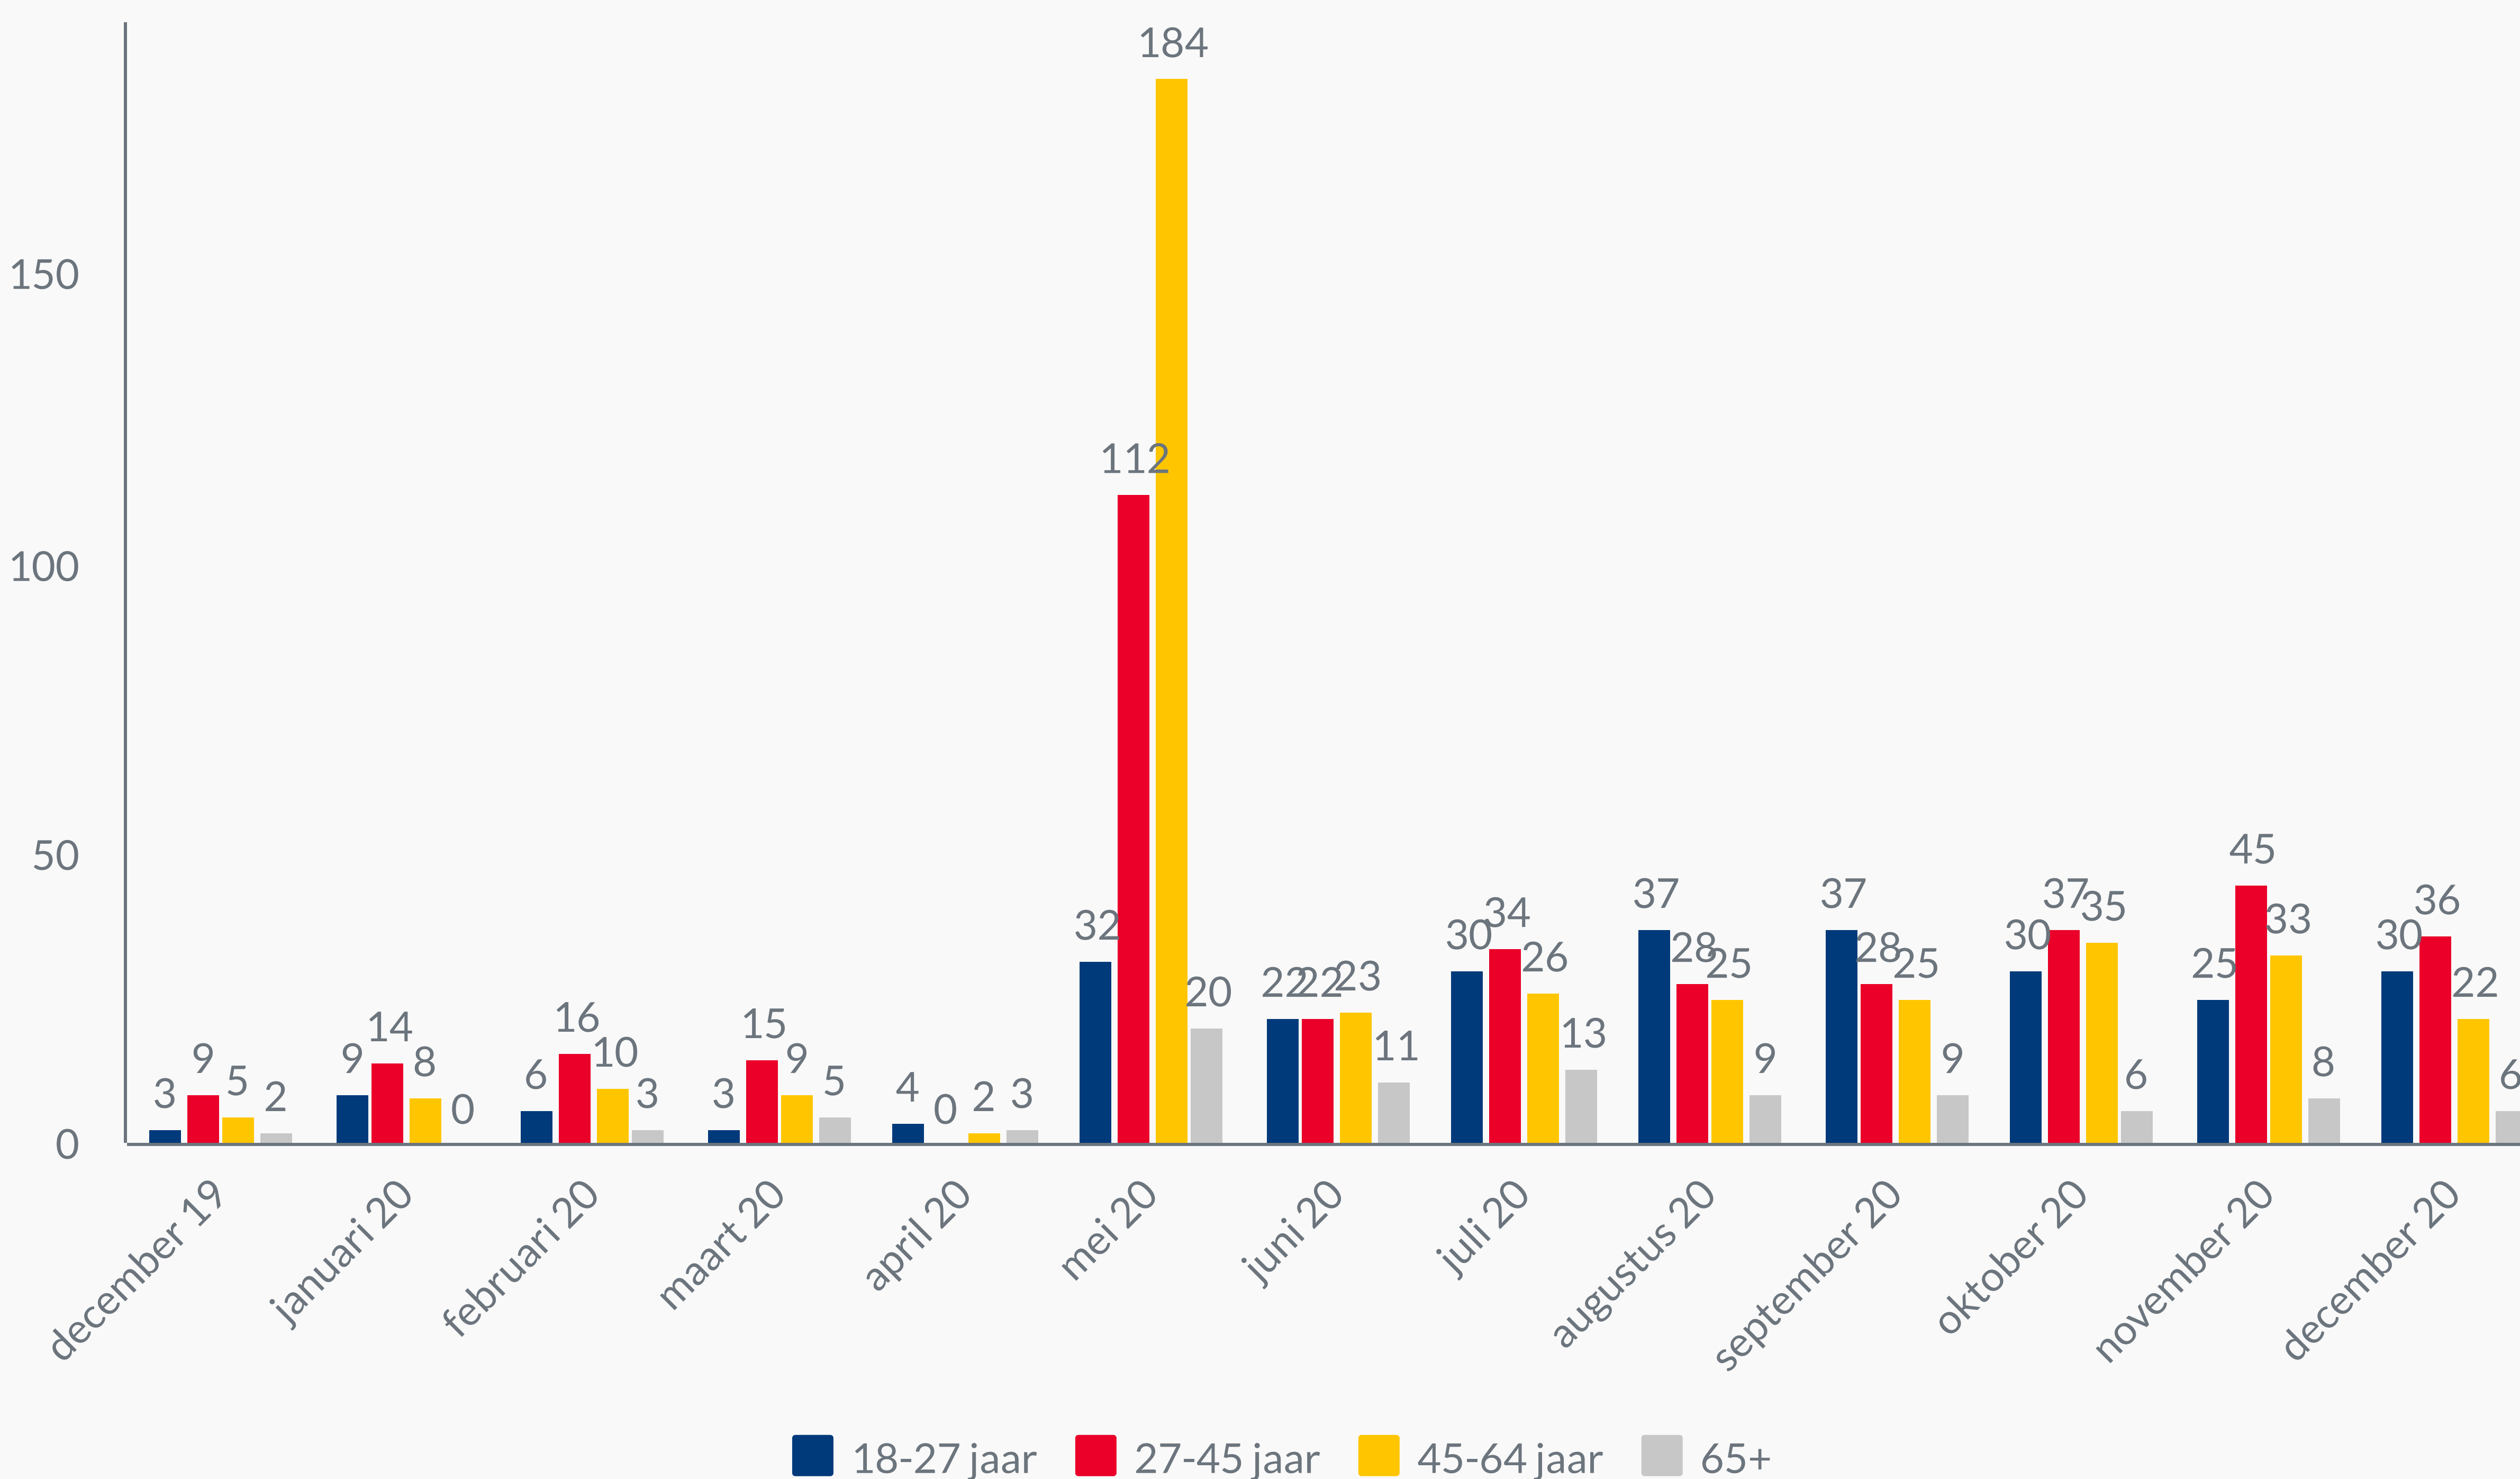

Dashboard

gegevens december 2020

Bijstandspopulatie per 31 januari 2020

4620

per 31 december 2020

4701

-20

t.o.v. november 2020

- 1** Totale in- en uitstroom - Participatiewet
- 2** Instroom naar leeftijd - Participatiewet
- 3** Uitstroom naar leeftijd - Participatiewet
- 4** Aantal uitkeringen WW
- 5** Opsplitsing VSV

Faillissementen Friesland 2020 > 82

Faillissementen gemiddelde pm > 7

TOZO 2 aanvragen regio Zuidoost > 730

TOZO 3 aanvragen regio Zuidoost > 721

VSV totaal uitschrijvingen

Totaal uitschrijvingen 2019/2020

41

Totaal uitschrijvingen 2020/2021

35

2 Instroom naar leeftijd - Participatiewet

3 Uitstroom naar leeftijd - Participatiewet

5 Opsplitsing VSV