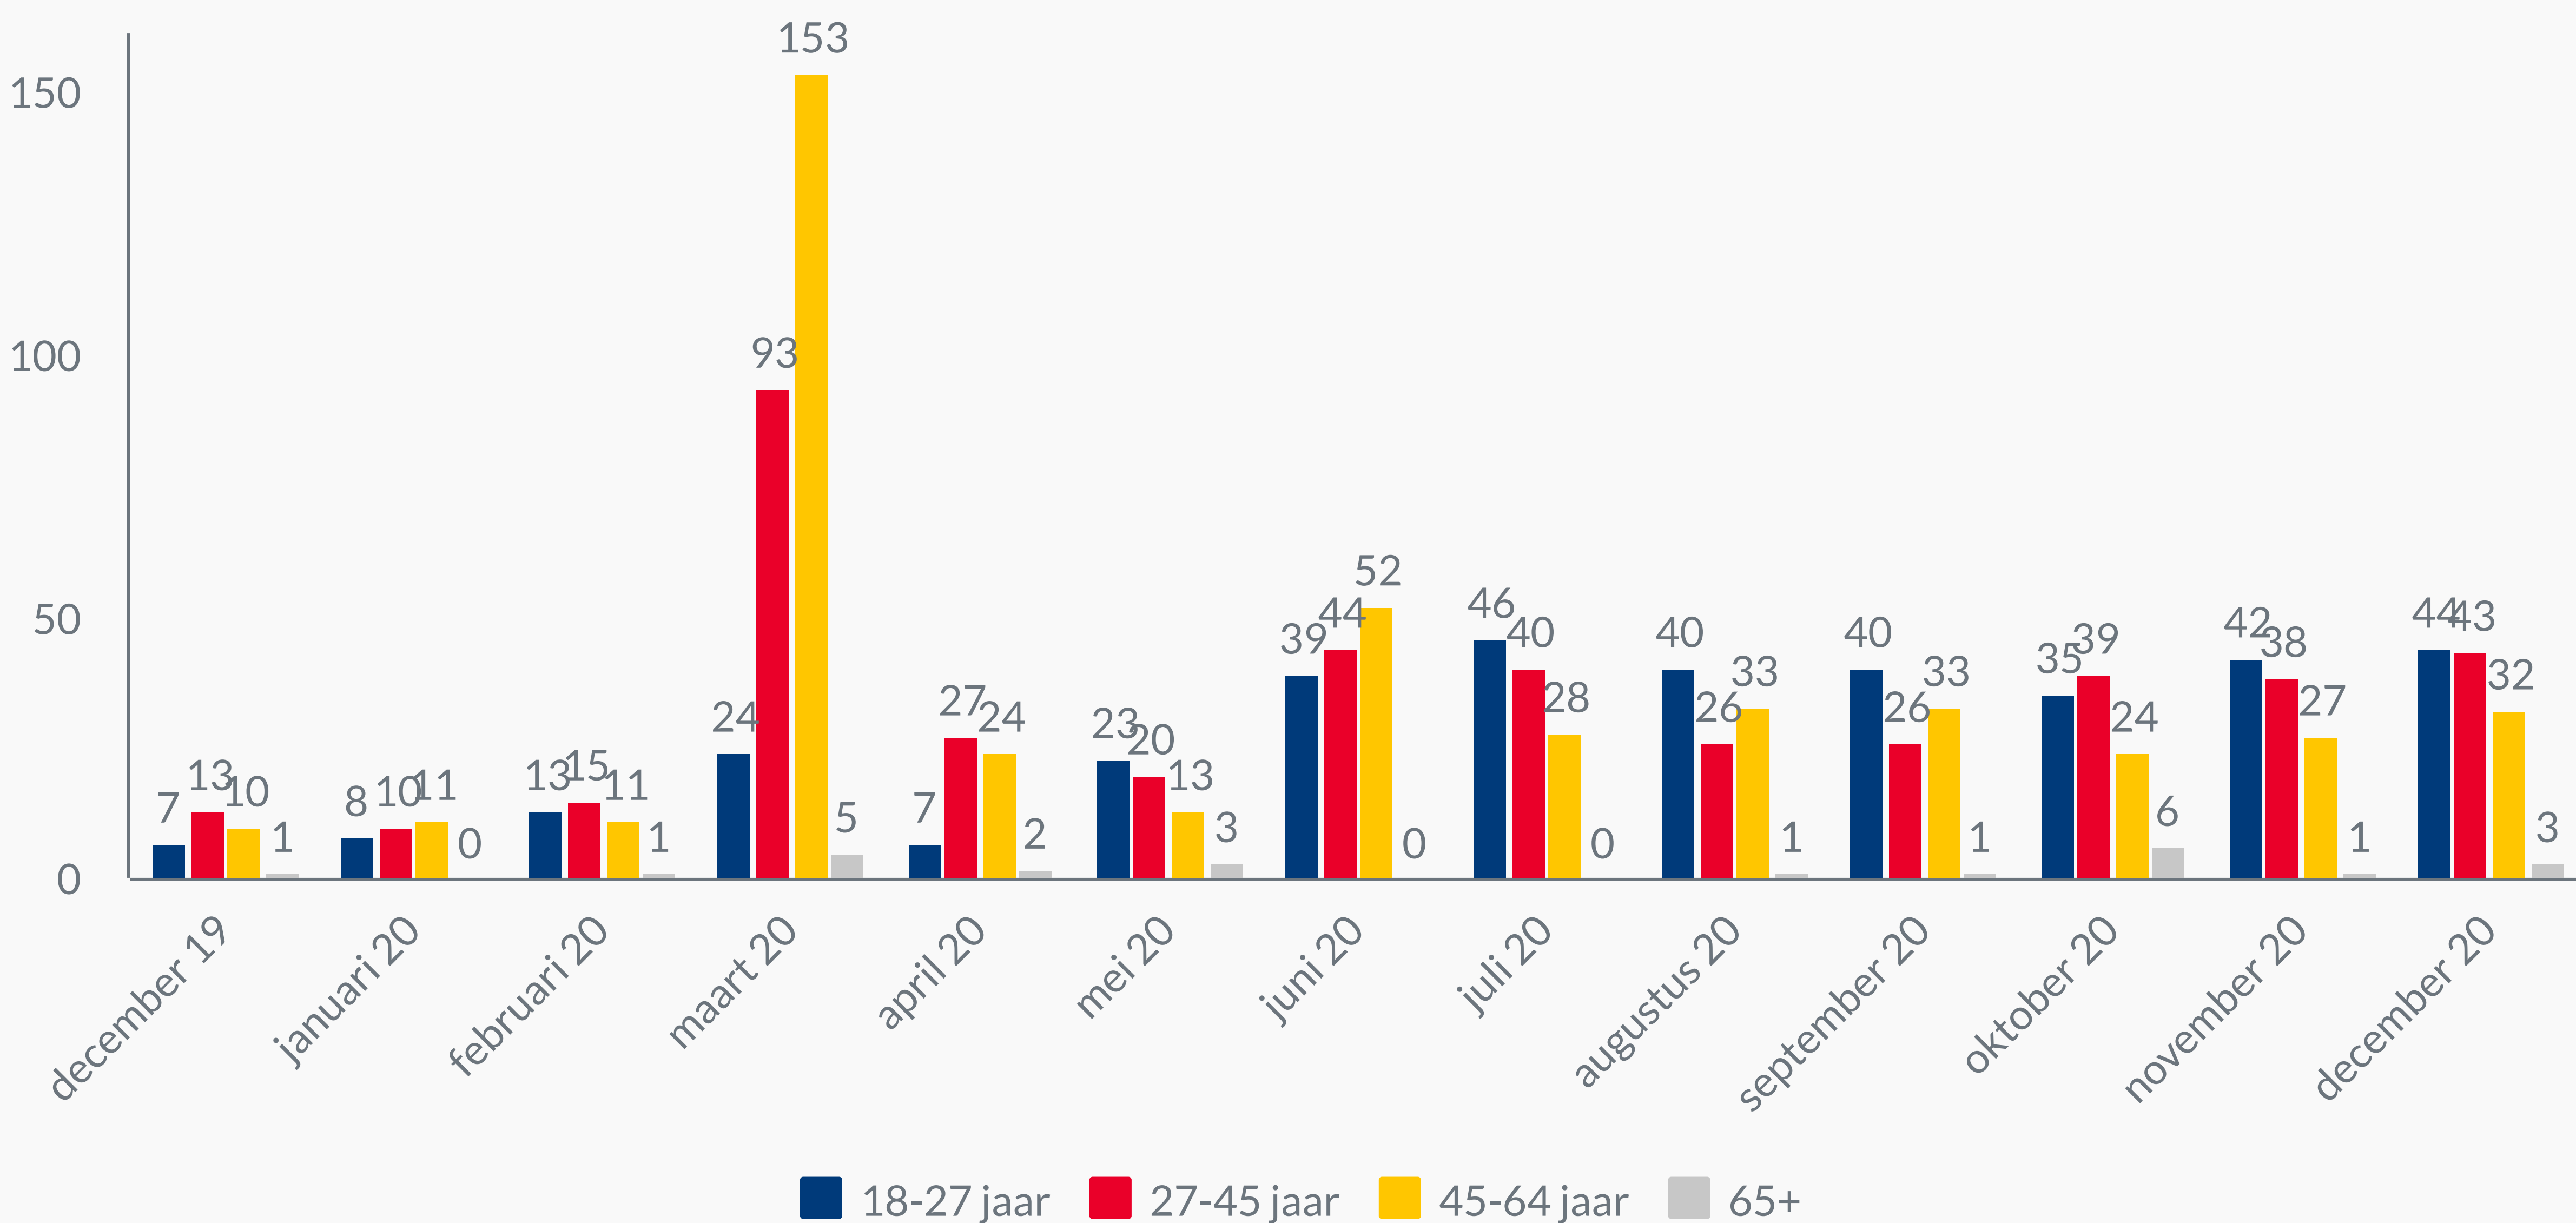

Dashboard

gegevens december 2020

Bijstandspopulatie per 31 januari 2020

4620

per 31 december 2020

4701

-20

t.o.v. november 2020

- 1** Totale in- en uitstroom - Participatiewet
- 2** Instroom naar leeftijd - Participatiewet
- 3** Uitstroom naar leeftijd - Participatiewet
- 4** Aantal uitkeringen WW
- 5** Opsplitsing VSV

Faillissementen Friesland 2020 > 82

Faillissementen gemiddelde pm > 7

TOZO 2 aanvragen regio Zuidoost > 730

TOZO 3 aanvragen regio Zuidoost > 721

VSV totaal uitschrijvingen

Totaal uitschrijvingen 2019/2020

41

Totaal uitschrijvingen 2020/2021

35

2 Instroom naar leeftijd - Participatiewet

3 Uitstroom naar leeftijd - Participatiewet

5 Opsplitsing VSV