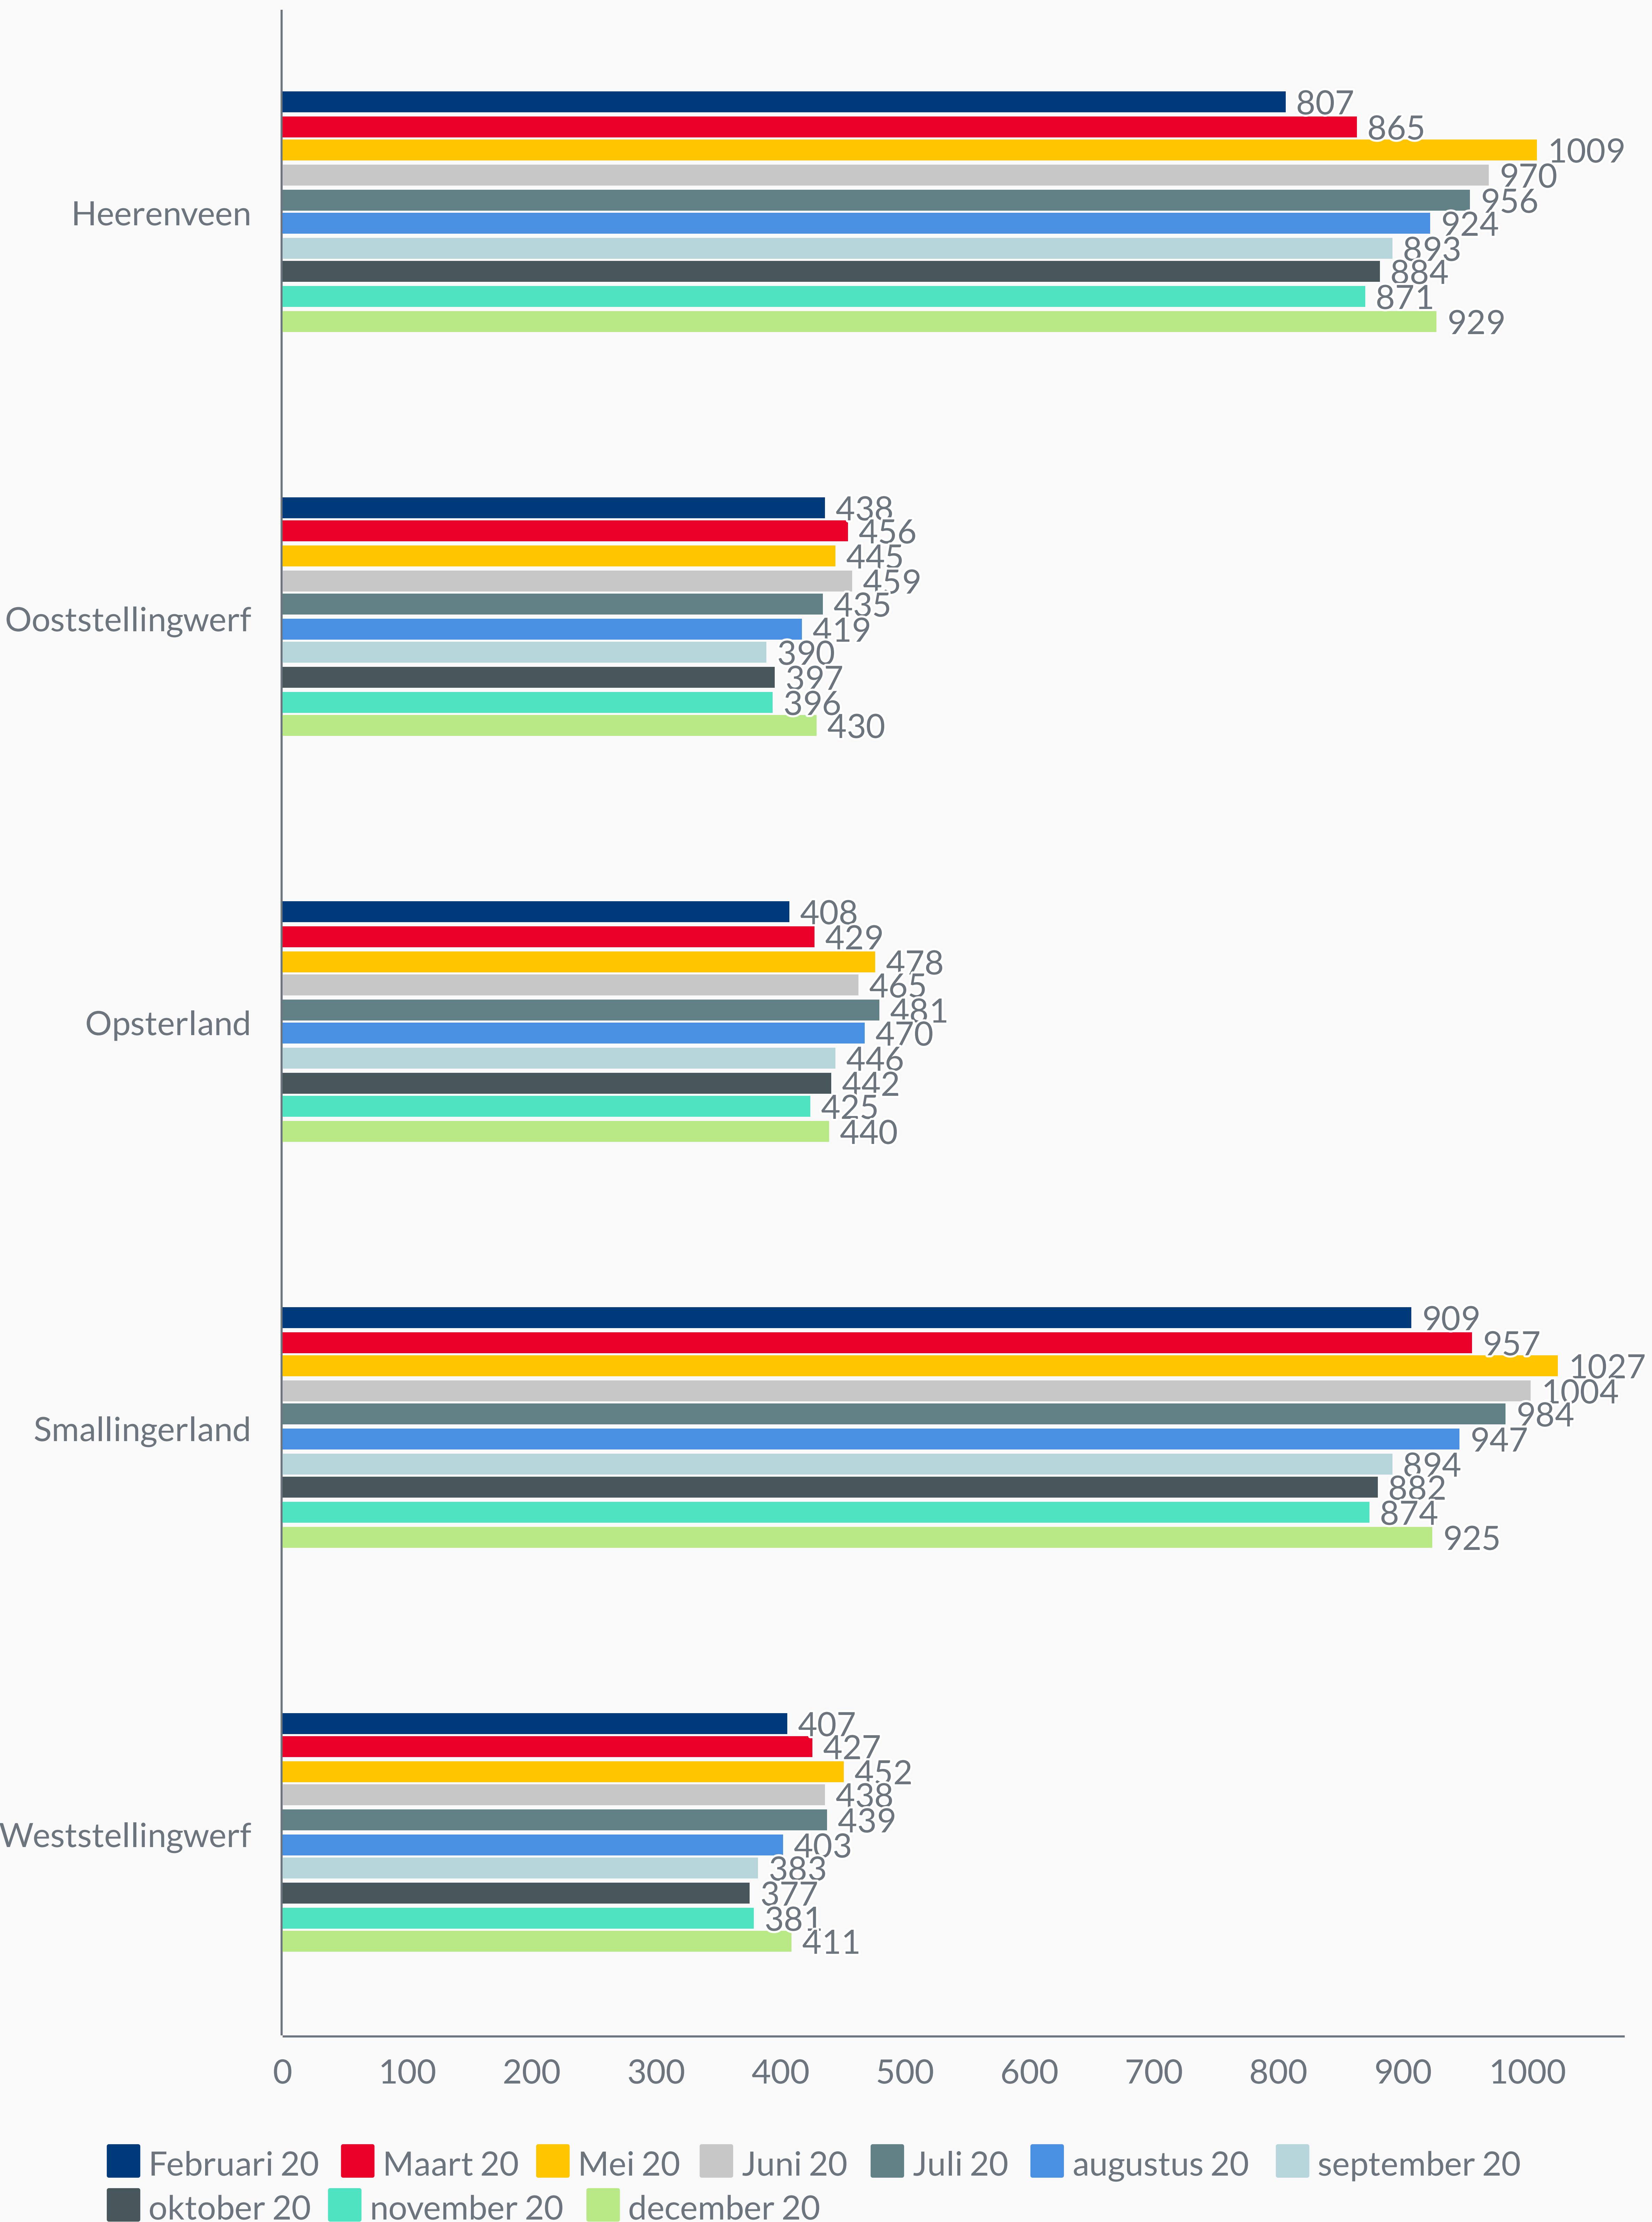

Dashboard

gegevens december 2020

Bijstandspopulatie per 31 januari 2020

4620

per 31 december 2020

4701

-20

t.o.v. november 2020

- 1** Totale in- en uitstroom - Participatiewet
- 2** Instroom naar leeftijd - Participatiewet
- 3** Uitstroom naar leeftijd - Participatiewet
- 4** Aantal uitkeringen WW
- 5** Opsplitsing VSV

Faillissementen Friesland 2020 > 82

Faillissementen gemiddelde pm > 7

TOZO 2 aanvragen regio Zuidoost > 730

TOZO 3 aanvragen regio Zuidoost > 721

VSV totaal uitschrijvingen

Totaal uitschrijvingen 2019/2020

41

Totaal uitschrijvingen 2020/2021

35

2 Instroom naar leeftijd - Participatiewet

3 Uitstroom naar leeftijd - Participatiewet

5 Opsplitsing VSV